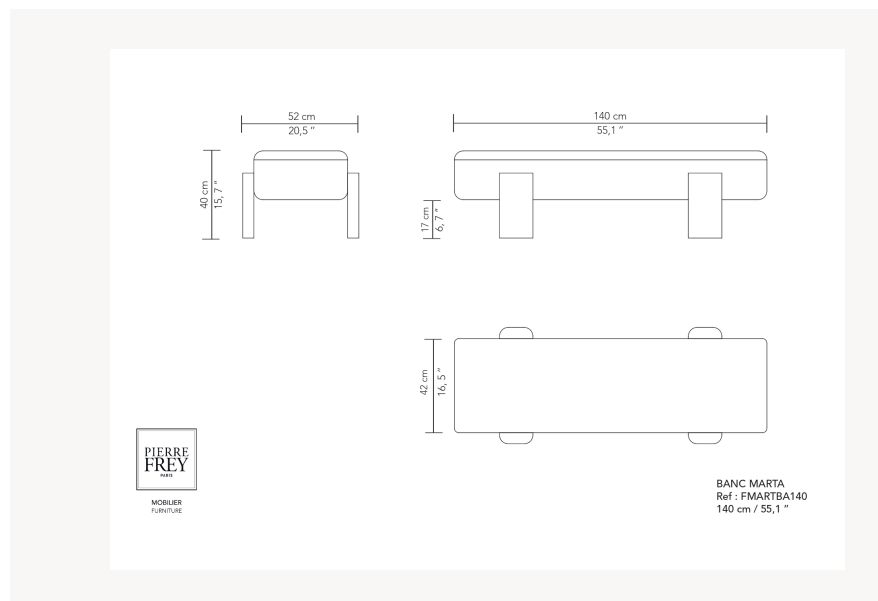

FMARTBA140LB MARTA

Avec MARTA, Gregory Beson imagine une ligne tendre et mobile, à la croisée de la menuiserie et de l'art du tapissier. Pensée comme une série de petites îles accueillantes, la ligne mêle bois et textile dans une harmonie douce et épurée. Chaque pièce s'intègre naturellement dans des univers variés, offrant une grande liberté d'usage et de style. Entièrement personnalisable, MARTA séduit par sa simplicité joyeuse et ses formes enveloppantes, sans angles vifs ni rigidité. Elle invite au confort, au mouvement et à la spontanéité. Le nom MARTA rend hommage à la mère d'un ami proche du designer — une figure de transmission, de douceur, de style et de générosité. À travers ces pièces, Gregory Beson célèbre la chaleur humaine et les liens affectifs qui inspirent, nourrissent, et façonnent nos intérieurs.

FMARTBA140LB -

Pierre Frey

CATÉGORIE	Bancs
DESIGNER	Gregory Beson
DIMENSIONS	L 140 x P 52 x H 40 cm
STRUCTURE	Chêne massif - Panneau de bois Assemblage : Assemblage traditionnel
CONFORT	Suspension : Châssis plein
FINITIONS	Finition Structure : Chêne teinté, vernis à l'eau
INFORMATIONS	Disponible avec des pieds en chêne massif ou chêne massif gougé ou bois laqué mat, satiné ou brillant
POIDS	22,80 Kg
MÉTRAGE TISSUS	4,00 m
OPTIONS DISPONIBLES	Socle en bois de chêne