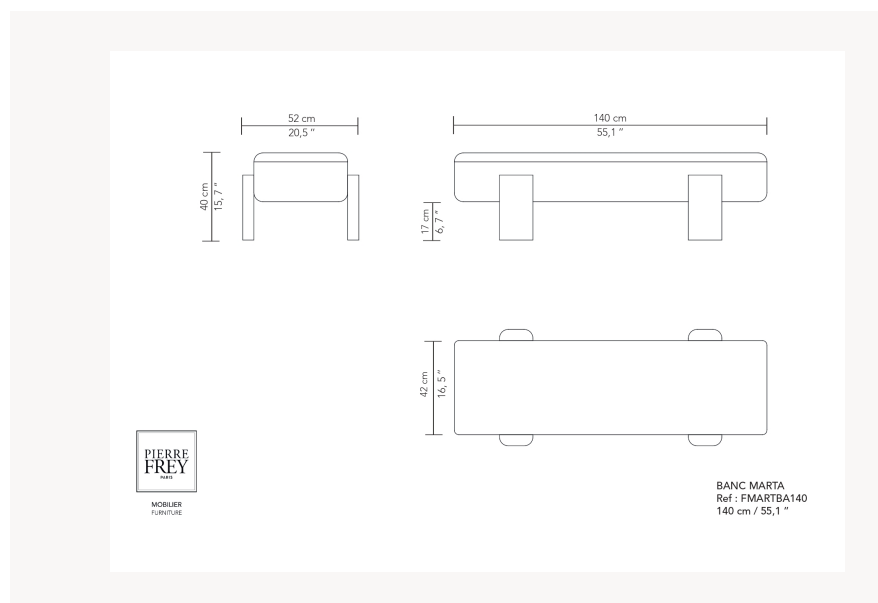

FMARTBA140LMS MARTA

Avec MARTA, Gregory Beson imagine une ligne tendre et mobile, à la croisée de la menuiserie et de l'art du tapissier. Pensée comme une série de petites îles accueillantes, la ligne mêle bois et textile dans une harmonie douce et épurée. Chaque pièce s'intègre naturellement dans des univers variés, offrant une grande liberté d'usage et de style. Entièrement personnalisable, MARTA séduit par sa simplicité joyeuse et ses formes enveloppantes, sans angles vifs ni rigidité. Elle invite au confort, au mouvement et à la spontanéité. Le nom MARTA rend hommage à la mère d'un ami proche du designer — une figure de transmission, de douceur, de style et de générosité. À travers ces pièces, Gregory Beson célèbre la chaleur humaine et les liens affectifs qui inspirent, nourrissent, et façonnent nos intérieurs.

FMARTBA140LMS -

Pierre Frey

CATÉGORIE	Bancs
DESIGNER	Gregory Beson
DIMENSIONS	L 140 x P 52 x H 40 cm
STRUCTURE	Chêne massif - Panneau de bois Assemblage : Assemblage traditionnel
CONFORT	Suspension : Châssis plein
FINITIONS	Finition Structure : Chêne teinté, vernis à l'eau
INFORMATIONS	Disponible avec des pieds en chêne massif ou chêne massif gougé ou bois laqué mat, satiné ou brillant
POIDS	22,80 Kg
MÉTRAGE TISSUS	4,00 m
OPTIONS DISPONIBLES	Socle en bois de chêne

8 Couleurs

FMARTBA140C
O

FMARTBA140G
O

FMARTBA140L
B

FMARTBA140L
MS

FMARTBA180C
O

FMARTBA180G
O

FMARTBA180L
B