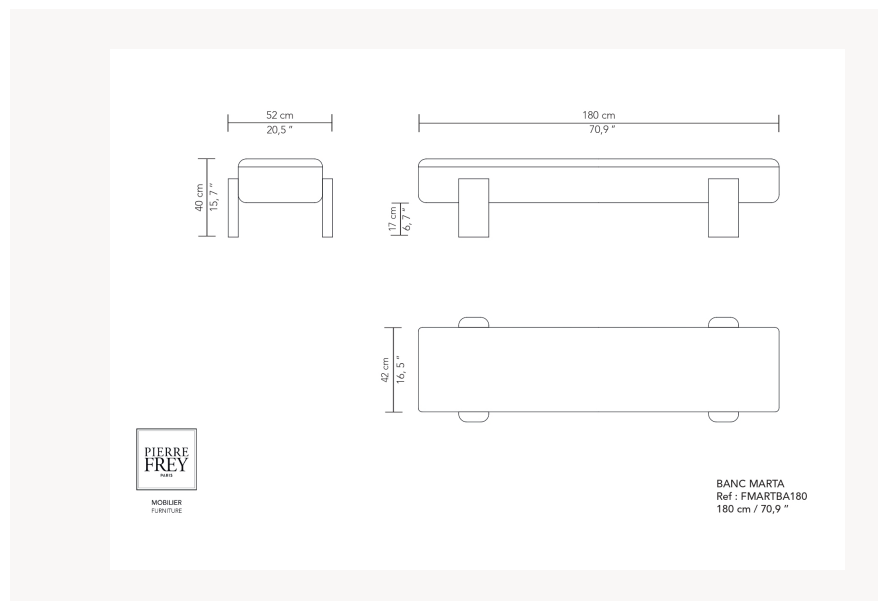

## FMARTBA180CO MARTA

Avec MARTA, Gregory Beson imagine une ligne tendre et mobile, à la croisée de la menuiserie et de l'art du tapissier. Pensée comme une série de petites îles accueillantes, la ligne mêle bois et textile dans une harmonie douce et épurée. Chaque pièce s'intègre naturellement dans des univers variés, offrant une grande liberté d'usage et de style. Entièrement personnalisable, MARTA séduit par sa simplicité joyeuse et ses formes enveloppantes, sans angles vifs ni rigidité. Elle invite au confort, au mouvement et à la spontanéité. Le nom MARTA rend hommage à la mère d'un ami proche du designer — une figure de transmission, de douceur, de style et de générosité. À travers ces pièces, Gregory Beson célèbre la chaleur humaine et les liens affectifs qui inspirent, nourrissent, et façonnent nos intérieurs.

### Pierre Frey

<b>CATÉGORIE</b>	Bancs
<b>DESIGNER</b>	Gregory Beson
<b>DIMENSIONS</b>	L 180 x P 52 x H 40 cm
<b>STRUCTURE</b>	Chêne massif - Panneau de bois Assemblage : Assemblage traditionnel
<b>CONFORT</b>	Suspension : Châssis plein
<b>FINITIONS</b>	Finition Structure : Chêne teinté, vernis à l'eau
<b>INFORMATIONS</b>	Disponible avec des pieds en chêne massif ou chêne massif gougé ou bois laqué mat, satiné ou brillant
<b>POIDS</b>	26,00 Kg
<b>MÉTRAGE TISSUS</b>	4,00 m
<b>OPTIONS DISPONIBLES</b>	Socle en bois de chêne