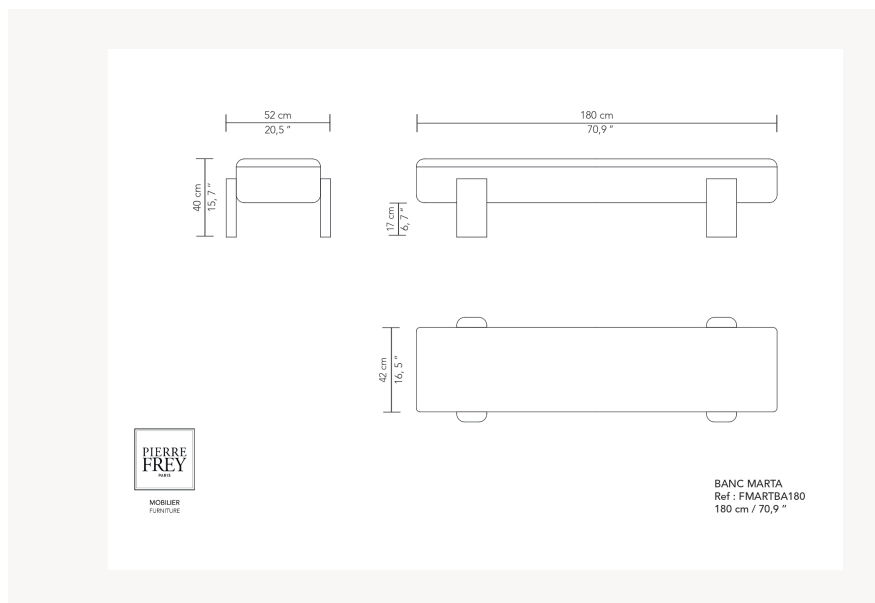

FMARTBA180LMS MARTA

Avec MARTA, Gregory Beson imagine une ligne tendre et mobile, à la croisée de la menuiserie et de l'art du tapissier. Pensée comme une série de petites îles accueillantes, la ligne mêle bois et textile dans une harmonie douce et épurée. Chaque pièce s'intègre naturellement dans des univers variés, offrant une grande liberté d'usage et de style. Entièrement personnalisable, MARTA séduit par sa simplicité joyeuse et ses formes enveloppantes, sans angles vifs ni rigidité. Elle invite au confort, au mouvement et à la spontanéité. Le nom MARTA rend hommage à la mère d'un ami proche du designer — une figure de transmission, de douceur, de style et de générosité. À travers ces pièces, Gregory Beson célèbre la chaleur humaine et les liens affectifs qui inspirent, nourrissent, et façonnent nos intérieurs.

FMARTBA180LMS -

Pierre Frey

CATÉGORIE	Bancs
DESIGNER	Gregory Beson
DIMENSIONS	L 180 x P 52 x H 40 cm
STRUCTURE	Chêne massif - Panneau de bois Assemblage : Assemblage traditionnel
CONFORT	Suspension : Châssis plein
FINITIONS	Finition Structure : Chêne teinté, vernis à l'eau
INFORMATIONS	Disponible avec des pieds en chêne massif ou chêne massif gougé ou bois laqué mat, satiné ou brillant
POIDS	26,00 Kg
MÉTRAGE TISSUS	4,00 m
OPTIONS DISPONIBLES	Socle en bois de chêne

8 Couleurs

FMARTBA140C
O

FMARTBA140G
O

FMARTBA140L
B

FMARTBA140L
MS

FMARTBA180C
O

FMARTBA180G
O

FMARTBA180L
B