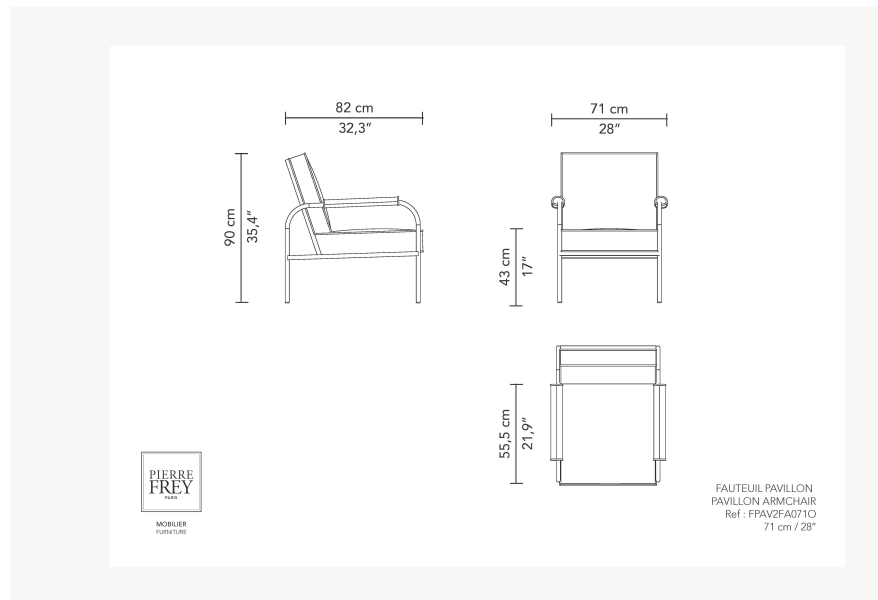

FPAV2FA0710 PAVILLON

FPAV2FA0710 -

Pierre Frey

CATÉGORIE	-
DESIGNER	Georges Djo Bourgeois
DIMENSIONS	L 71 x P 82 x H 90 cm
SPECIFICITÉS	Outdoor Déhoussable
POIDS	0,00 Kg
MÉTRAGE TISSUS	3,50 m

2 Couleurs

FPAV2FA