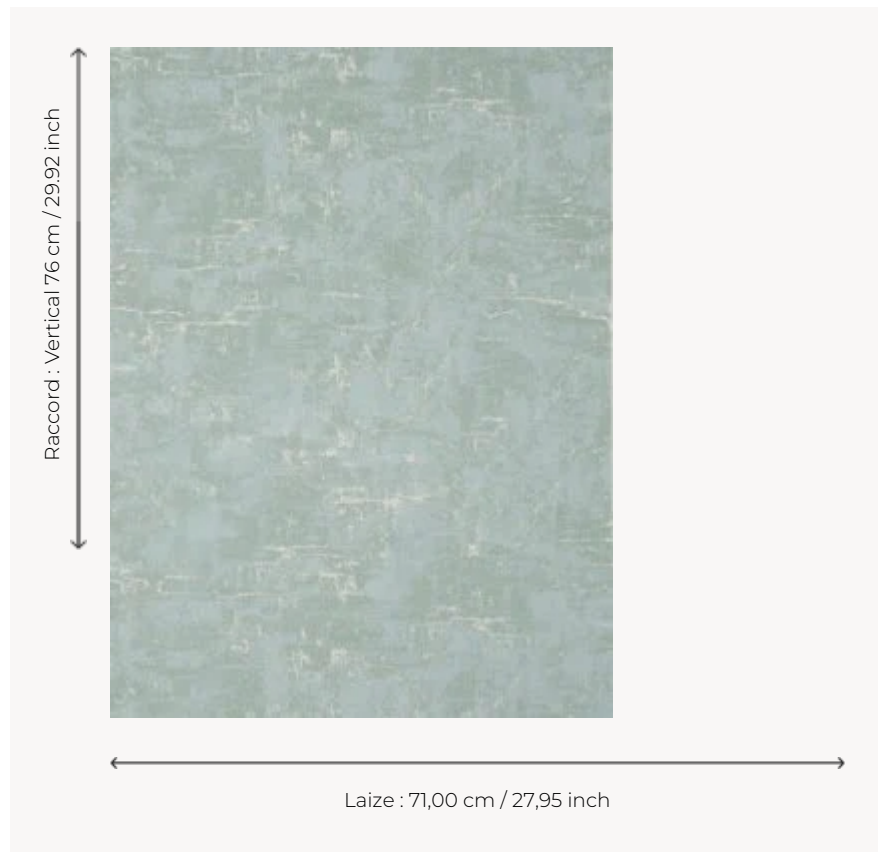

BP202003 WALLPAPER PEINTURE

Faux-uni, effet de toile peinte. Papiers peints imprimés au cadre à la main. Non émarginés.

BP202003 - Aqua

Braquenié

TYPE	Papier peints imprimés petites largeurs
UNITÉ DE VENTE	Disponible au rouleau de 4,57 mts
SUPPORT	PAPIER
COMPOSITION	-
LAIZE	71 cm / 27,95 inch
RACCORD	V: 76 cm - 29,92 inch Raccord sauté
POIDS	168 gr / m ²
ENTRETIEN	
EMARGEMENT	Non émarginé
POSE/DÉPOSE	Encoller le papier Arrachable au mouillé
CERTIFICATIONS	EUROCLASS B-s1,d0 ASTM E84 Class A
NOTES	Décor imprimé au cadre plat à la main
INFORMATIONS	Temps de détrempe 2 minutes maximum Utiliser les repères pour faire le raccord lors de la pose. Pose en double coupe

3 Couleurs

BP202001
Cream

BP202002
Nutmeg

BP202003
Aqua