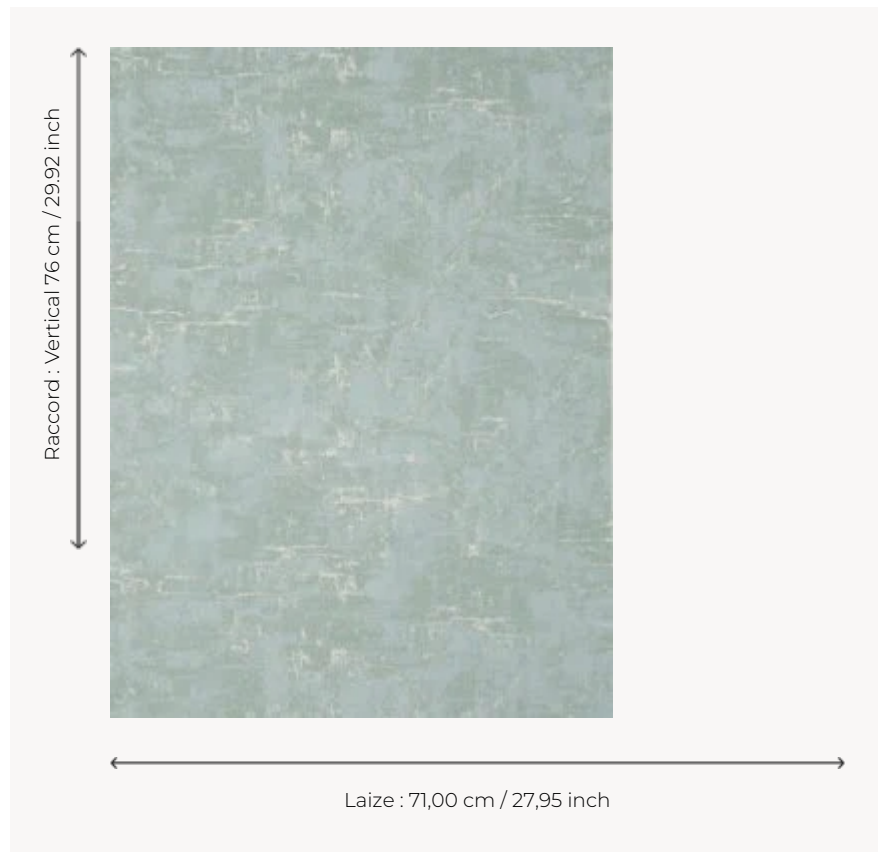

## BP202003 WALLPAPER PEINTURE

Faux-uni, effet de toile peinte. Papiers peints imprimés au cadre à la main. Non émarginés.

### BP202003 - Aqua

### Braquenié

<b>TYPE</b>	Papier peints imprimés petites largeurs
<b>UNITÉ DE VENTE</b>	Disponible au rouleau de 4,57 mts
<b>SUPPORT</b>	PAPIER
<b>COMPOSITION</b>	-
<b>LAIZE</b>	71 cm / 27,95 inch
<b>RACCORD</b>	V: 76 cm - 29,92 inch Raccord sauté
<b>POIDS</b>	168 gr / m <sup>2</sup>
<b>ENTRETIEN</b>	
<b>EMARGEMENT</b>	Non émarginé
<b>POSE/DÉPOSE</b>	Encoller le papier Arrachable au mouillé
<b>CERTIFICATIONS</b>	EUROCLASS B-s1,d0 ASTM E84 Class A
<b>NOTES</b>	Décor imprimé au cadre plat à la main
<b>INFORMATIONS</b>	Temps de détrempe 2 minutes maximum Utiliser les repères pour faire le raccord lors de la pose. Pose en double coupe