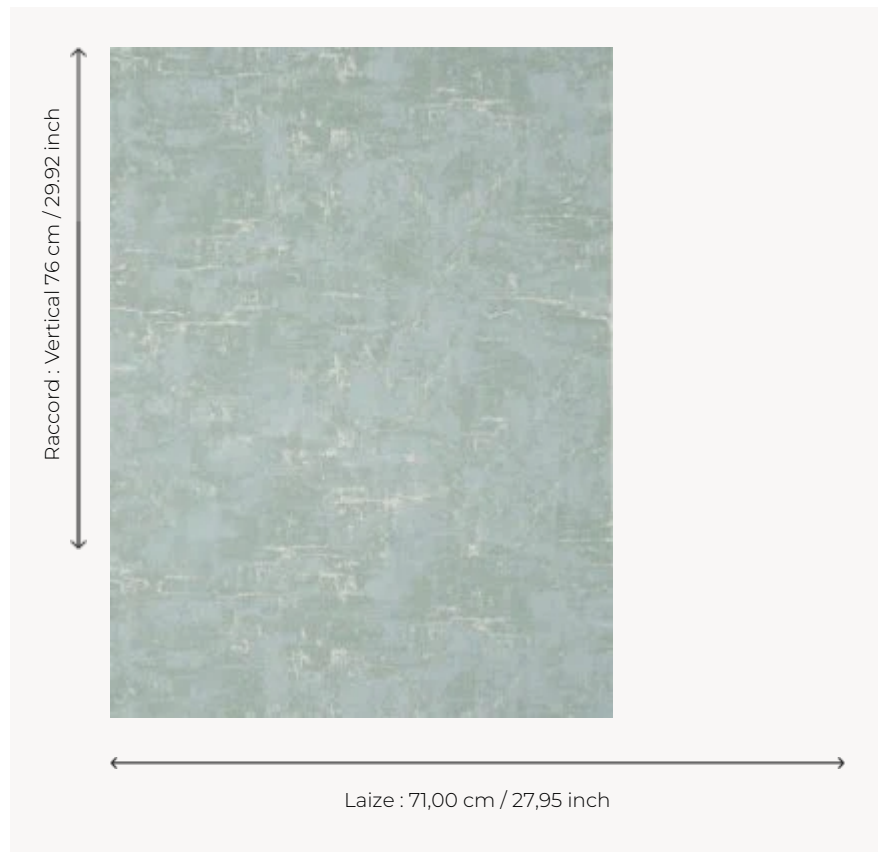

## BP202003 WALLPAPER PEINTURE

Faux-uni, effet de toile peinte. Papiers peints imprimés au cadre à la main. Non émarginés.

### BP202003 - Aqua

### Braquenié

<b>TYPE</b>	Papier peints imprimés petites largeurs
<b>UNITÉ DE VENTE</b>	Disponible au rouleau de 4,57 mts
<b>SUPPORT</b>	PAPIER
<b>COMPOSITION</b>	-
<b>LAIZE</b>	71 cm / 27,95 inch
<b>RACCORD</b>	V: 76 cm - 29,92 inch Raccord sauté
<b>POIDS</b>	168 gr / m <sup>2</sup>
<b>ENTRETIEN</b>	
<b>EMARGEMENT</b>	Non émarginé
<b>POSE/DÉPOSE</b>	Encoller le papier Arrachable au mouillé
<b>CERTIFICATIONS</b>	EUROCLASS B-s1,d0 ASTM E84 Class A
<b>NOTES</b>	Décor imprimé au cadre plat à la main
<b>INFORMATIONS</b>	Temps de détrempe 2 minutes maximum Utiliser les repères pour faire le raccord lors de la pose. Pose en double coupe