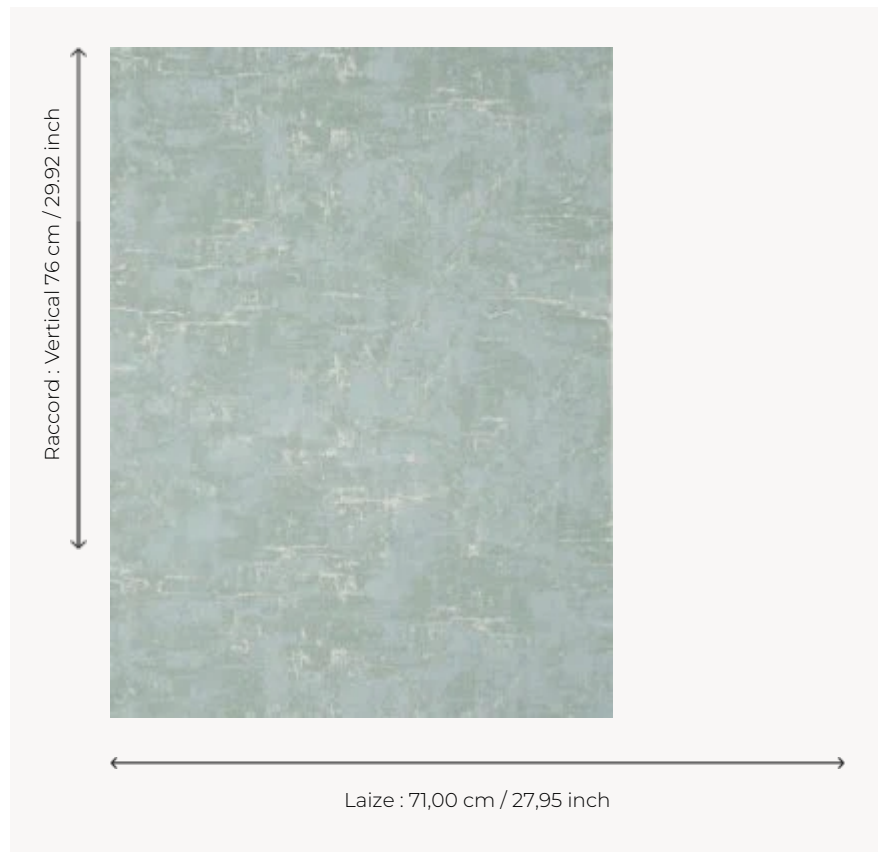

BP202003 WALLPAPER PEINTURE

Faux-uni, effet de toile peinte. Papiers peints imprimés au cadre à la main. Non émarginés.

BP202003 - Aqua

Braquenié

TYPE	Papier peints imprimés petites largeurs
UNITÉ DE VENTE	Disponible au rouleau de 4,57 mts
SUPPORT	PAPIER
COMPOSITION	-
LAIZE	71 cm / 27,95 inch
RACCORD	V: 76 cm - 29,92 inch Raccord sauté
POIDS	168 gr / m ²
ENTRETIEN	
EMARGEMENT	Non émarginé
POSE/DÉPOSE	Encoller le papier Arrachable au mouillé
CERTIFICATIONS	EUROCLASS B-s1,d0 ASTM E84 Class A
NOTES	Décor imprimé au cadre plat à la main
INFORMATIONS	Temps de détrempe 2 minutes maximum Utiliser les repères pour faire le raccord lors de la pose. Pose en double coupe

3 Couleurs

BP202001
Cream

BP202002
Nutmeg

BP202003
Aqua