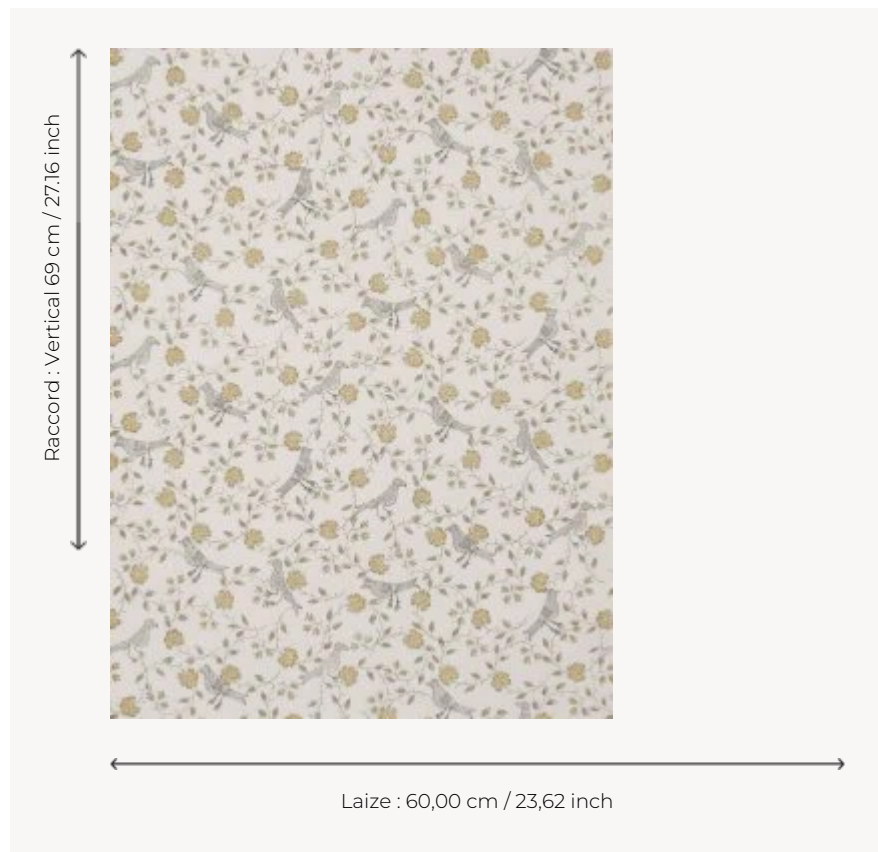

BP203001 WALLPAPER BENGALI

Dessin d'Indienne, oiseaux et semis de fleurs. Papiers peints imprimés au cadre à la main. Non émarginés.

BP203001 - Bone

Braquenié

TYPE	Papier peints imprimés petites largeurs
UNITÉ DE VENTE	Disponible au rouleau de 5,45 mts
SUPPORT	PAPIER
COMPOSITION	-
LAIZE	60 cm / 23,62 inch
RACCORD	V: 69 cm - 27,16 inch Raccord droit
POIDS	204 gr / m ²
ENTRETIEN	
EMARGEMENT	Non émarginé
POSE/DÉPOSE	Encoller le papier Arrachable au mouillé
CERTIFICATIONS	EUROCLASS B-s1,d0 ASTM E84 Class A
NOTES	Décor imprimé au cadre plat à la main
INFORMATIONS	Temps de détrempe 2 minutes maximum Utiliser les repères pour faire le raccord lors de la pose. Pose en double coupe

5 Couleurs

BP203001
Bone

BP203002
Antique red

BP203003
Pink

BP203004
Old blue

BP203005
Ochre