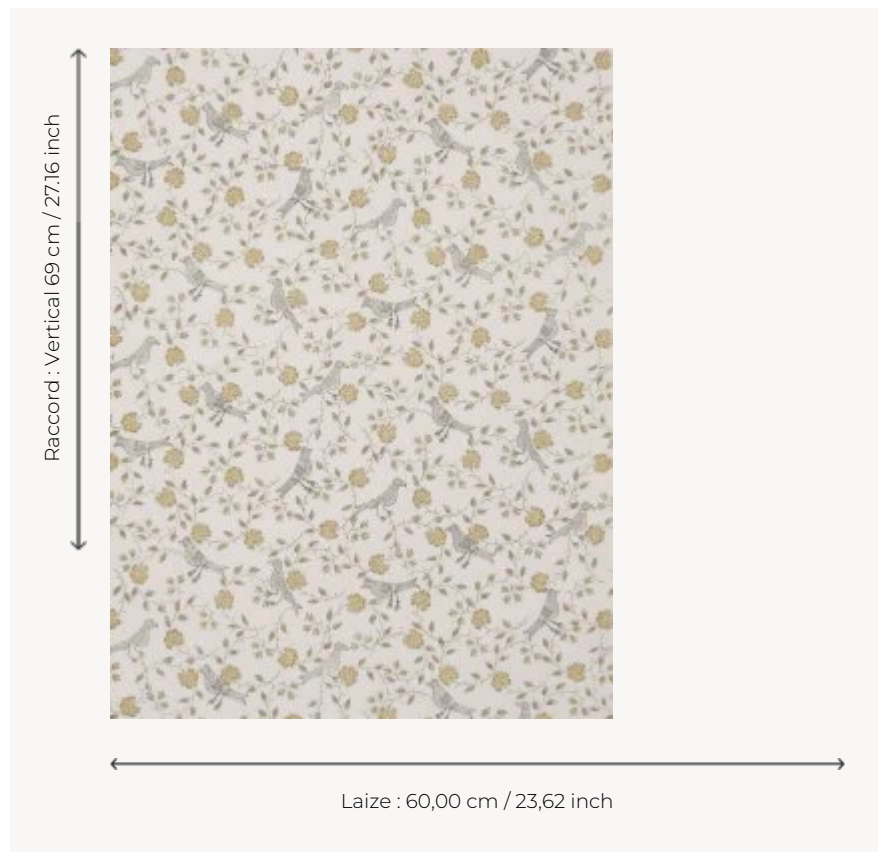

BP203001 WALLPAPER BENGALI

Dessin d'Indienne, oiseaux et semis de fleurs. Papiers peints imprimés au cadre à la main. Non émarginés.

BP203001 - Bone

Braquenié

TYPE	Papier peints imprimés petites largeurs
UNITÉ DE VENTE	Disponible au rouleau de 5,45 mts
SUPPORT	PAPIER
COMPOSITION	-
LAIZE	60 cm / 23,62 inch
RACCORD	V: 69 cm - 27,16 inch Raccord droit
POIDS	204 gr / m ²
ENTRETIEN	
EMARGEMENT	Non émarginé
POSE/DÉPOSE	Encoller le papier Arrachable au mouillé
CERTIFICATIONS	EUROCLASS B-s1,d0 ASTM E84 Class A
NOTES	Décor imprimé au cadre plat à la main
INFORMATIONS	Temps de détrempe 2 minutes maximum Utiliser les repères pour faire le raccord lors de la pose. Pose en double coupe

5 Couleurs

BP203001
Bone

BP203002
Antique red

BP203003
Pink

BP203004
Old blue

BP203005
Ochre