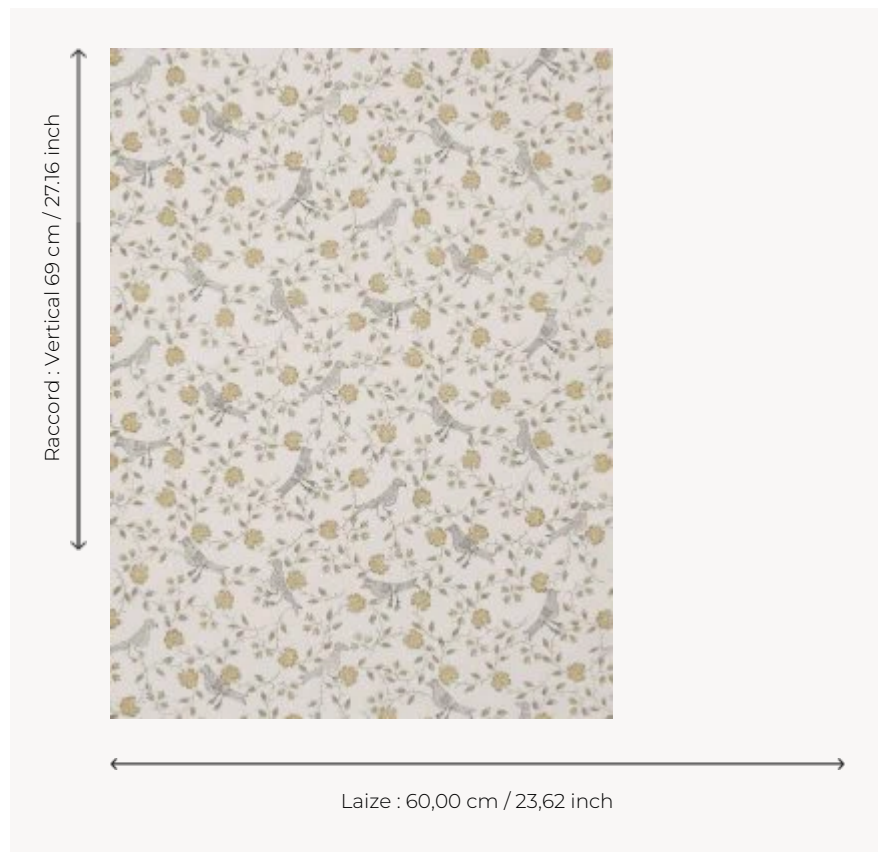

## BP203001 WALLPAPER BENGALI

Dessin d'Indienne, oiseaux et semis de fleurs. Papiers peints imprimés au cadre à la main. Non émarginés.

### BP203001 - Bone

### Braquenié

<b>TYPE</b>	Papier peints imprimés petites largeurs
<b>UNITÉ DE VENTE</b>	Disponible au rouleau de 5,45 mts
<b>SUPPORT</b>	PAPIER
<b>COMPOSITION</b>	-
<b>LAIZE</b>	60 cm / 23,62 inch
<b>RACCORD</b>	V: 69 cm - 27,16 inch Raccord droit
<b>POIDS</b>	204 gr / m <sup>2</sup>
<b>ENTRETIEN</b>	
<b>EMARGEMENT</b>	Non émarginé
<b>POSE/DÉPOSE</b>	Encoller le papier Arrachable au mouillé
<b>CERTIFICATIONS</b>	EUROCLASS B-s1,d0 ASTM E84 Class A
<b>NOTES</b>	Décor imprimé au cadre plat à la main
<b>INFORMATIONS</b>	Temps de détrempe 2 minutes maximum Utiliser les repères pour faire le raccord lors de la pose. Pose en double coupe

## 5 Couleurs

BP203001  
Bone

BP203002  
Antique red

BP203003  
Pink

BP203004  
Old blue

BP203005  
Ochre