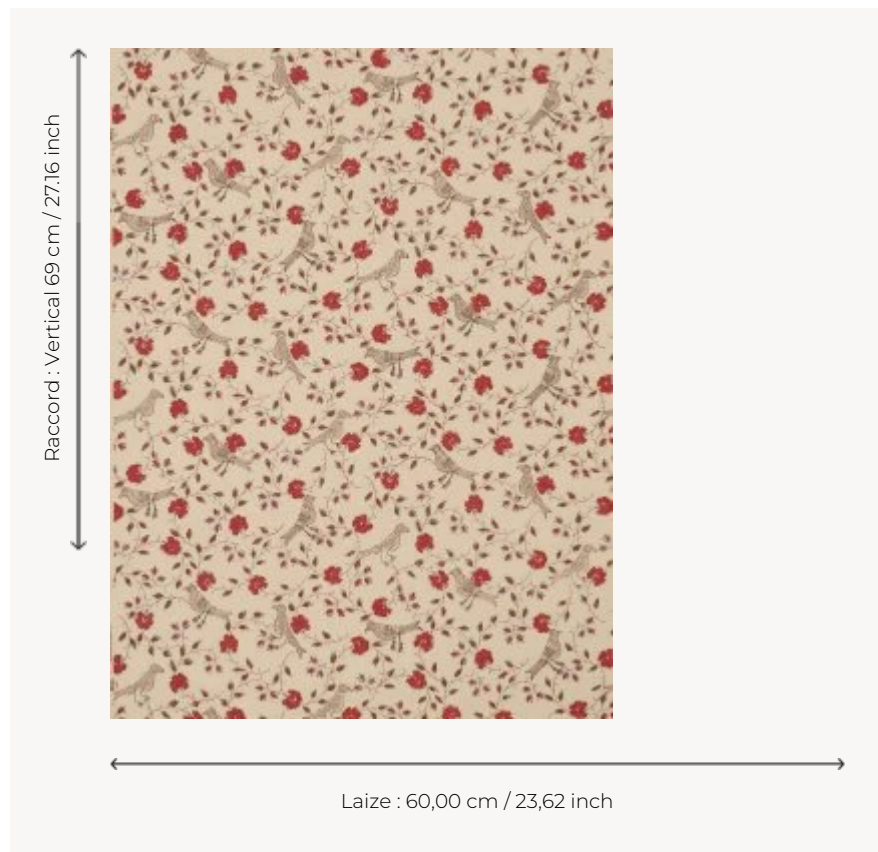

BP203002 WALLPAPER BENGALI

Dessin d'Indienne, oiseaux et semis de fleurs. Papiers peints imprimés au cadre à la main. Non émarginés.

BP203002 - Antique red

Braquenié

TYPE	Papier peints imprimés petites largeurs
UNITÉ DE VENTE	Disponible au rouleau de 5,45 mts
SUPPORT	PAPIER
COMPOSITION	-
LAIZE	60 cm / 23,62 inch
RACCORD	V: 69 cm - 27,16 inch Raccord droit
POIDS	204 gr / m ²
ENTRETIEN	
EMARGEMENT	Non émarginé
POSE/DÉPOSE	Encoller le papier Arrachable au mouillé
CERTIFICATIONS	EUROCLASS B-s1,d0 ASTM E84 Class A
NOTES	Décor imprimé au cadre plat à la main
INFORMATIONS	Temps de détrempe 2 minutes maximum Utiliser les repères pour faire le raccord lors de la pose. Pose en double coupe

5 Couleurs

BP203001
Bone

BP203002
Antique red

BP203003
Pink

BP203004
Old blue

BP203005
Ochre