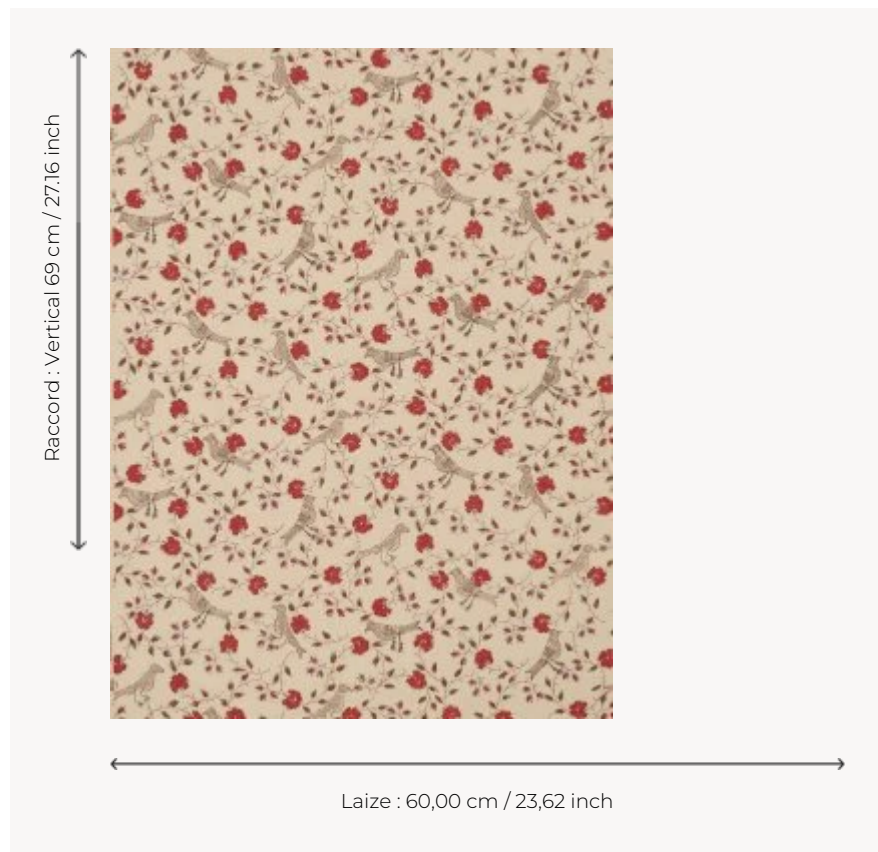

## BP203002 WALLPAPER BENGALI

Dessin d'Indienne, oiseaux et semis de fleurs. Papiers peints imprimés au cadre à la main. Non émarginés.

### BP203002 - Antique red

### Braquenié

<b>TYPE</b>	Papier peints imprimés petites largeurs
<b>UNITÉ DE VENTE</b>	Disponible au rouleau de 5,45 mts
<b>SUPPORT</b>	PAPIER
<b>COMPOSITION</b>	-
<b>LAIZE</b>	60 cm / 23,62 inch
<b>RACCORD</b>	V: 69 cm - 27,16 inch Raccord droit
<b>POIDS</b>	204 gr / m <sup>2</sup>
<b>ENTRETIEN</b>	
<b>EMARGEMENT</b>	Non émarginé
<b>POSE/DÉPOSE</b>	Encoller le papier Arrachable au mouillé
<b>CERTIFICATIONS</b>	EUROCLASS B-s1,d0 ASTM E84 Class A
<b>NOTES</b>	Décor imprimé au cadre plat à la main
<b>INFORMATIONS</b>	Temps de détrempe 2 minutes maximum Utiliser les repères pour faire le raccord lors de la pose. Pose en double coupe

## 5 Couleurs

BP203001  
Bone

BP203002  
Antique red

BP203003  
Pink

BP203004  
Old blue

BP203005  
Ochre