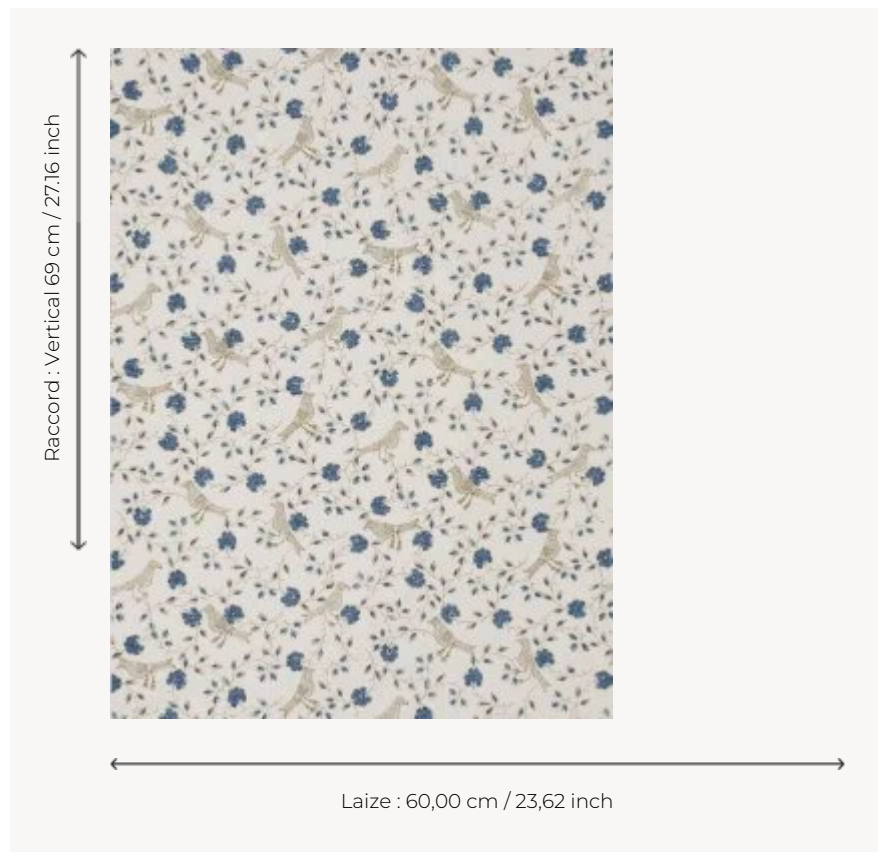

BP203004 WALLPAPER BENGALI

Dessin d'Indienne, oiseaux et semis de fleurs. Papiers peints imprimés au cadre à la main. Non émarginés.

BP203004 - Old blue

Braquenié

TYPE	Papier peints imprimés petites largeurs
UNITÉ DE VENTE	Disponible au rouleau de 5,45 mts
SUPPORT	PAPIER
COMPOSITION	-
LAIZE	60 cm / 23,62 inch
RACCORD	V: 69 cm - 27,16 inch Raccord droit
POIDS	204 gr / m ²
ENTRETIEN	
EMARGEMENT	Non émarginé
POSE/DÉPOSE	Encoller le papier Arrachable au mouillé
CERTIFICATIONS	EUROCLASS B-s1,d0 ASTM E84 Class A
NOTES	Décor imprimé au cadre plat à la main
INFORMATIONS	Temps de détrempe 2 minutes maximum Utiliser les repères pour faire le raccord lors de la pose. Pose en double coupe

5 Couleurs

BP203001
Bone

BP203002
Antique red

BP203003
Pink

BP203004
Old blue

BP203005
Ochre