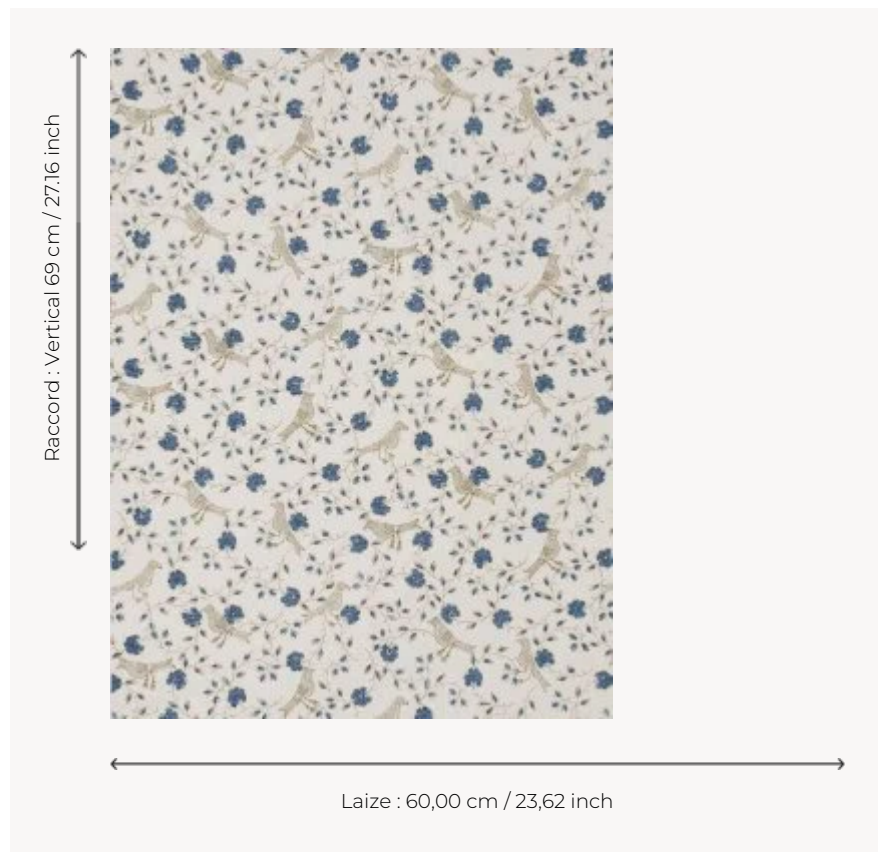

## BP203004 WALLPAPER BENGALI

Dessin d'Indienne, oiseaux et semis de fleurs. Papiers peints imprimés au cadre à la main. Non émarginés.

### BP203004 - Old blue

### Braquenié

<b>TYPE</b>	Papier peints imprimés petites largeurs
<b>UNITÉ DE VENTE</b>	Disponible au rouleau de 5,45 mts
<b>SUPPORT</b>	PAPIER
<b>COMPOSITION</b>	-
<b>LAIZE</b>	60 cm / 23,62 inch
<b>RACCORD</b>	V: 69 cm - 27,16 inch Raccord droit
<b>POIDS</b>	204 gr / m <sup>2</sup>
<b>ENTRETIEN</b>	
<b>EMARGEMENT</b>	Non émarginé
<b>POSE/DÉPOSE</b>	Encoller le papier Arrachable au mouillé
<b>CERTIFICATIONS</b>	EUROCLASS B-s1,d0 ASTM E84 Class A
<b>NOTES</b>	Décor imprimé au cadre plat à la main
<b>INFORMATIONS</b>	Temps de détrempe 2 minutes maximum Utiliser les repères pour faire le raccord lors de la pose. Pose en double coupe

## 5 Couleurs

BP203001  
Bone

BP203002  
Antique red

BP203003  
Pink

BP203004  
Old blue

BP203005  
Ochre