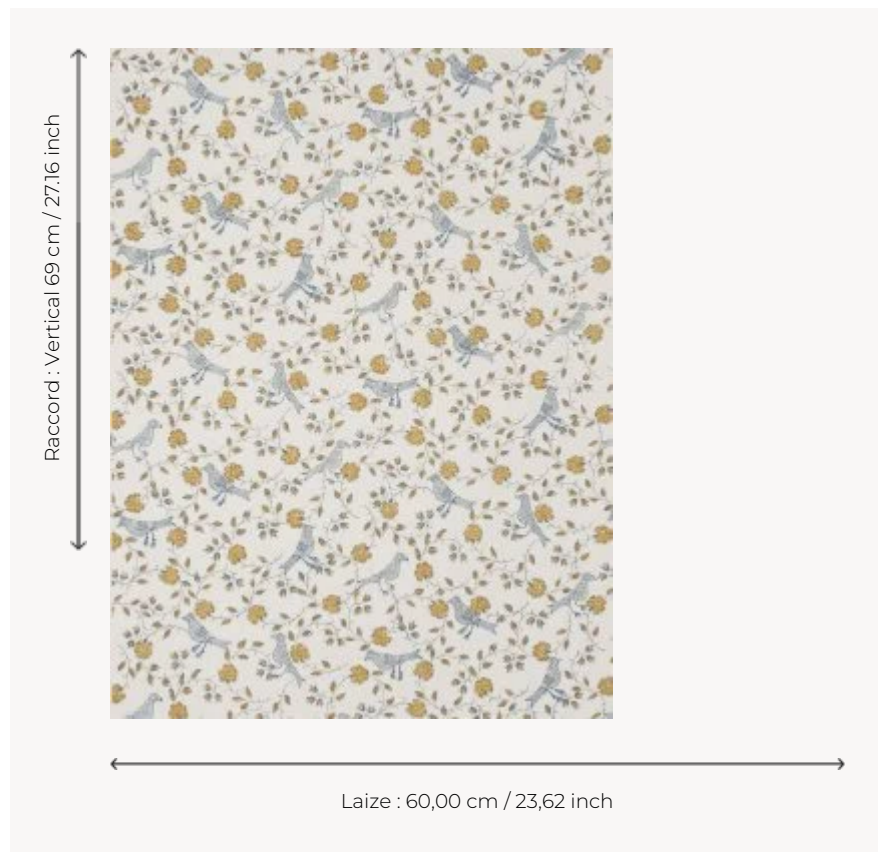

BP203005 WALLPAPER BENGALI

Dessin d'Indienne, oiseaux et semis de fleurs. Papiers peints imprimés au cadre à la main. Non émarginés.

BP203005 - Ochre

Braquenié

TYPE	Papier peints imprimés petites largeurs
UNITÉ DE VENTE	Disponible au rouleau de 5,45 mts
SUPPORT	PAPIER
COMPOSITION	-
LAIZE	60 cm / 23,62 inch
RACCORD	V: 69 cm - 27,16 inch Raccord droit
POIDS	204 gr / m ²
ENTRETIEN	
EMARGEMENT	Non émarginé
POSE/DÉPOSE	Encoller le papier Arrachable au mouillé
CERTIFICATIONS	EUROCLASS B-s1,d0 ASTM E84 Class A
NOTES	Décor imprimé au cadre plat à la main
INFORMATIONS	Temps de détrempe 2 minutes maximum Utiliser les repères pour faire le raccord lors de la pose. Pose en double coupe

5 Couleurs

BP203001
Bone

BP203002
Antique red

BP203003
Pink

BP203004
Old blue

BP203005
Ochre