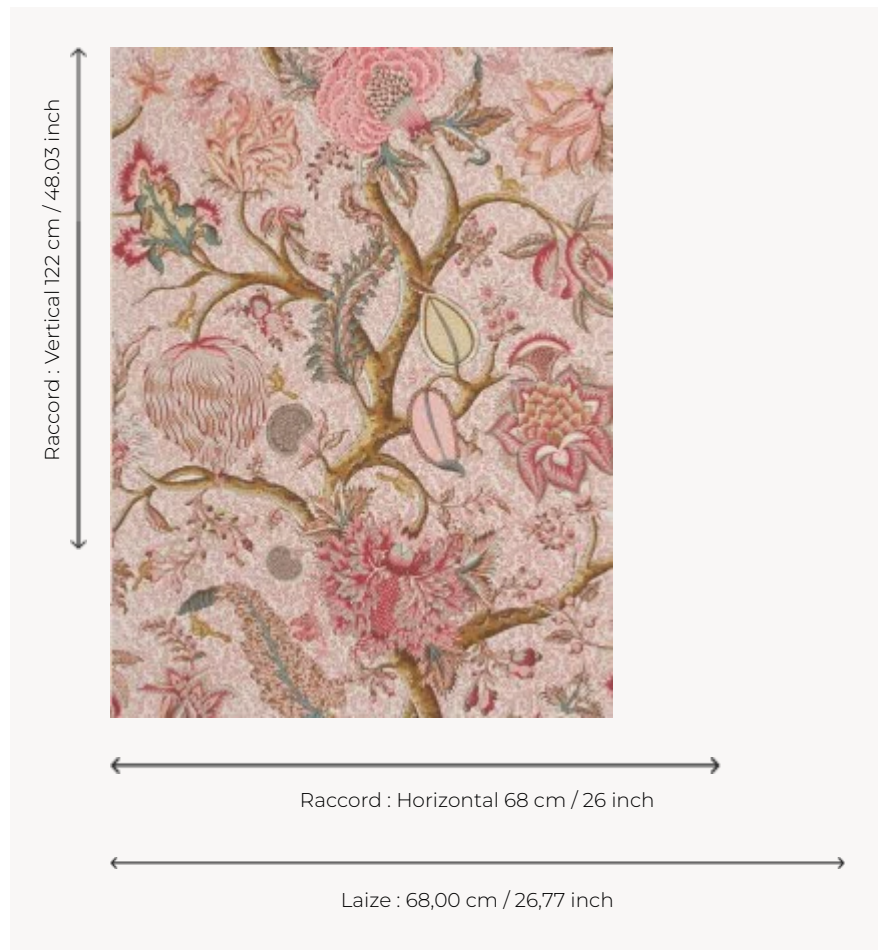

BP204001 LE GRAND CORAIL

Arbre de vie. Papiers peints imprimés au cadre à la main. Non émarginés.

BP204001 - Antique red

Braquenié

TYPE	Papiers peints imprimés petites largeurs
UNITÉ DE VENTE	Disponible au rouleau de 4,57 mts
SUPPORT	PAPIER
COMPOSITION	-
LAIZE	68 cm / 26,77 inch
RACCORD	H: 68 cm - 26,00 inch V: 122 cm - 48,03 inch Raccord sauté
POIDS	174 gr / m ²
ENTRETIEN	
EMARGEMENT	Non émarginé
POSE/DÉPOSE	Encoller le papier Arrachable au mouillé
CERTIFICATIONS	EUROCLASS B-s1,d0 ASTM E84 Class A
NOTES	Décor imprimé au cadre plat à la main
INFORMATIONS	Temps de détrempe 2 minutes maximum Utiliser les repères pour faire le raccord lors de la pose. Pose en double coupe

4 Couleurs

BP204001
Antique red

BP204002
Ochre

BP204003
Old blue

BP204004
Lavender