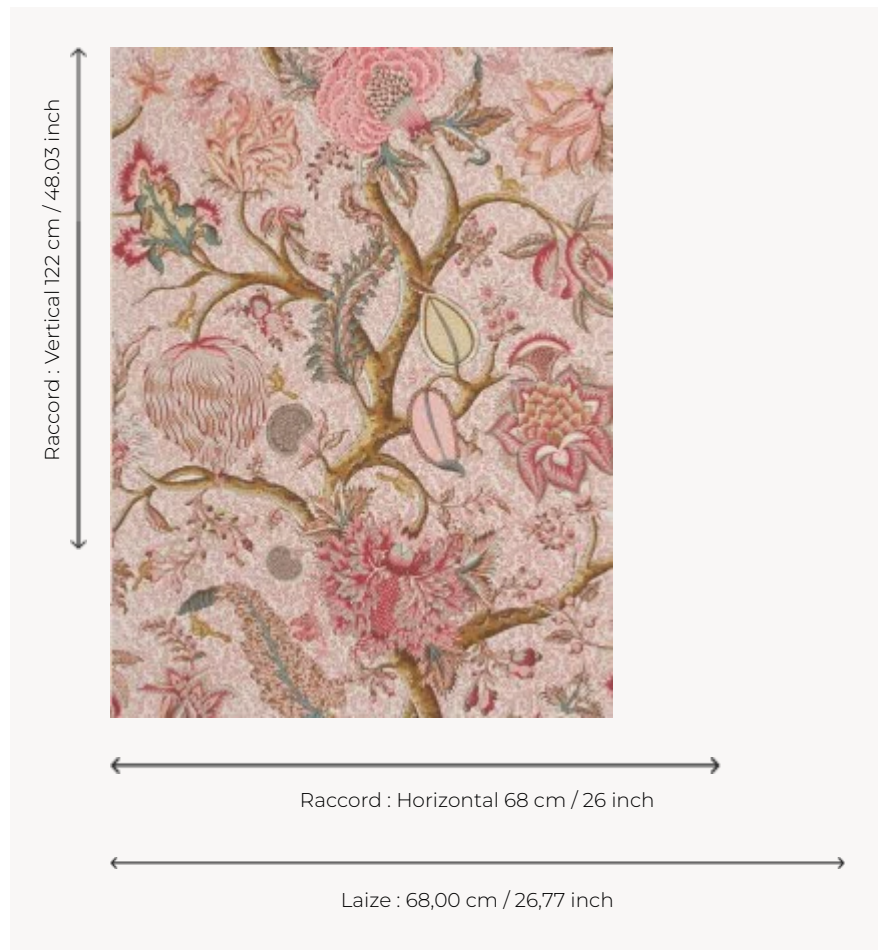

BP204001 LE GRAND CORAIL

Arbre de vie. Papiers peints imprimés au cadre à la main. Non émarginés.

BP204001 - Antique red

Braquenié

| | |
|-----------------------|---|
| TYPE | Papiers peints imprimés petites largeurs |
| UNITÉ DE VENTE | Disponible au rouleau de 4,57 mts |
| SUPPORT | PAPIER |
| COMPOSITION | - |
| LAIZE | 68 cm / 26,77 inch |
| RACCORD | H: 68 cm - 26,00 inch V: 122 cm - 48,03 inch Raccord sauté |
| POIDS | 174 gr / m ² |
| ENTRETIEN | |
| EMARGEMENT | Non émarginé |
| POSE/DÉPOSE | Encoller le papier Arrachable au mouillé |
| CERTIFICATIONS | EUROCLASS B-s1,d0 ASTM E84 Class A |
| NOTES | Décor imprimé au cadre plat à la main |
| INFORMATIONS | Temps de détrempe 2 minutes maximum Utiliser les repères pour faire le raccord lors de la pose. Pose en double coupe |

4 Couleurs

BP204001
Antique red

BP204002
Ochre

BP204003
Old blue

BP204004
Lavender