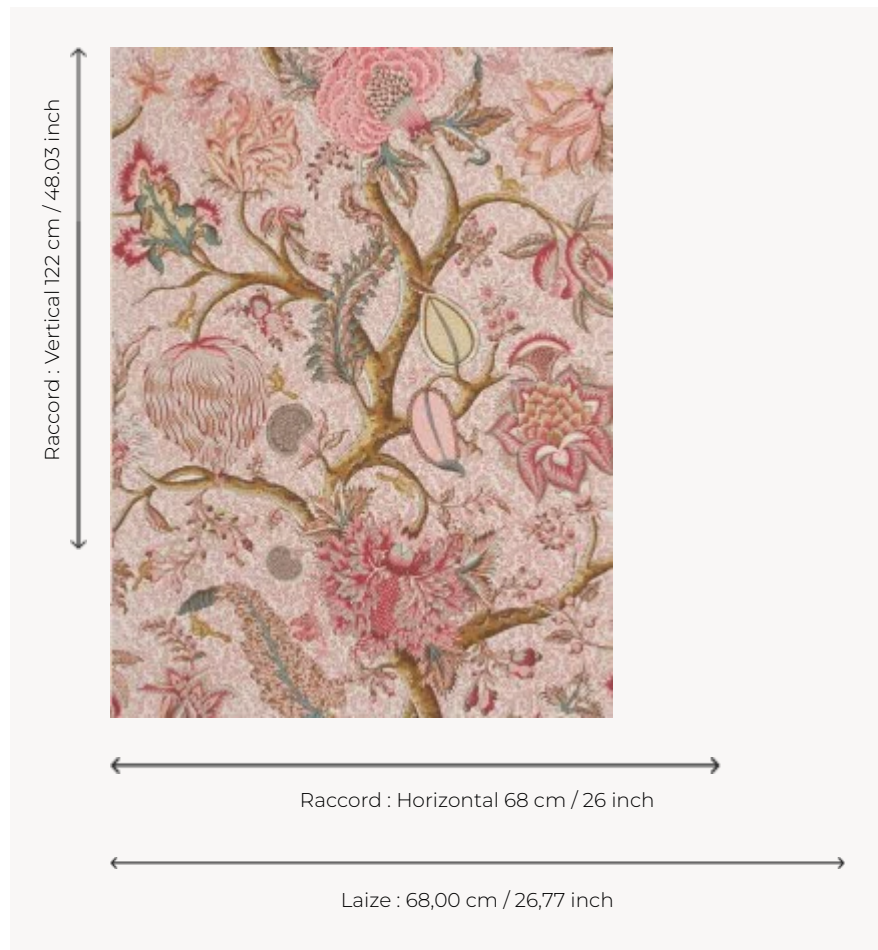

## BP204001 LE GRAND CORAIL

Arbre de vie. Papiers peints imprimés au cadre à la main. Non émarginés.

### BP204001 - Antique red

### Braquenié

|                       |   |
|-----------------------|---|
| <b>TYPE</b>           | Papiers peints imprimés petites largeurs  |
| <b>UNITÉ DE VENTE</b> | Disponible au rouleau de 4,57 mts   |
| <b>SUPPORT</b>        | PAPIER  |
| <b>COMPOSITION</b>    | -   |
| <b>LAIZE</b>          | 68 cm / 26,77 inch  |
| <b>RACCORD</b>        | H: 68 cm - 26,00 inch<br>V: 122 cm - 48,03 inch<br>Raccord sauté  |
| <b>POIDS</b>          | 174 gr / m <sup>2</sup>   |
| <b>ENTRETIEN</b>      |   |
| <b>EMARGEMENT</b>     | Non émarginé  |
| <b>POSE/DÉPOSE</b>    | Encoller le papier<br>Arrachable au mouillé   |
| <b>CERTIFICATIONS</b> | EUROCLASS B-s1,d0<br>ASTM E84 Class A   |
| <b>NOTES</b>          | Décor imprimé au cadre plat à la main   |
| <b>INFORMATIONS</b>   | Temps de détrempe 2 minutes maximum<br>Utiliser les repères pour faire le raccord lors de la pose. Pose en double coupe |

## 4 Couleurs

BP204001  
Antique red

BP204002  
Ochre

BP204003  
Old blue

BP204004  
Lavender