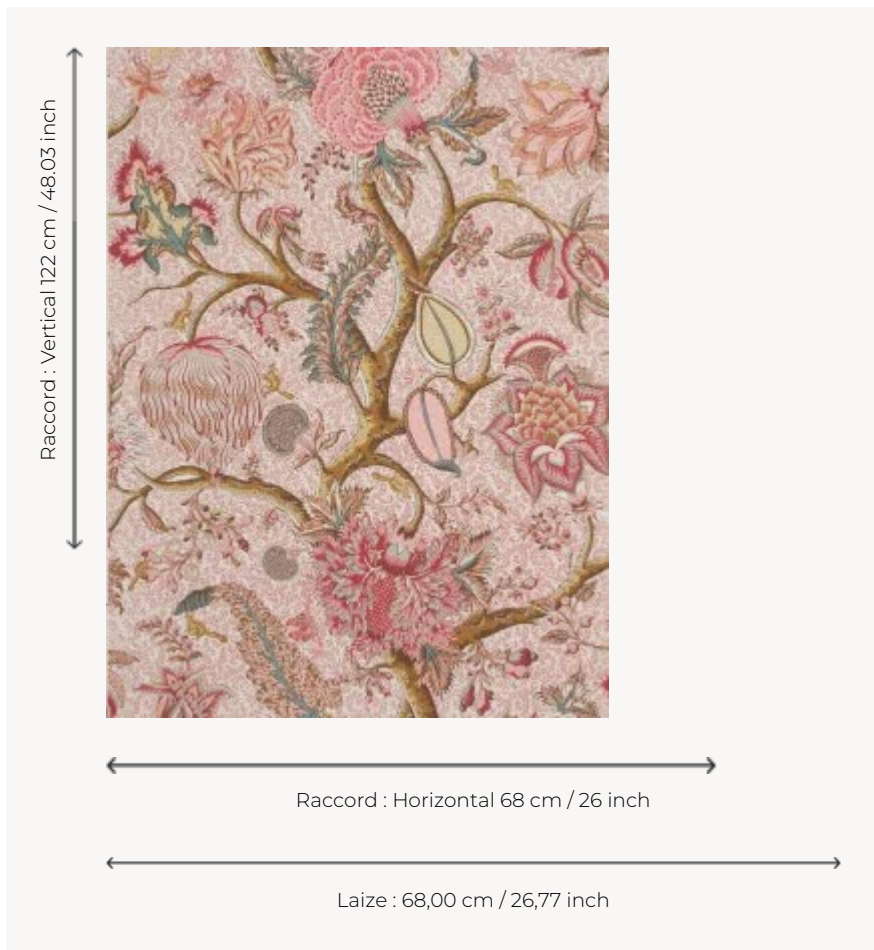

## BP204001 LE GRAND CORAIL

Arbre de vie. Papiers peints imprimés au cadre à la main. Non émarginés.

### BP204001 - Antique red

### Braquenié

<b>TYPE</b>	Papiers peints imprimés petites largeurs
<b>UNITÉ DE VENTE</b>	Disponible au rouleau de 4,57 mts
<b>SUPPORT</b>	PAPIER
<b>COMPOSITION</b>	-
<b>LAIZE</b>	68 cm / 26,77 inch
<b>RACCORD</b>	H: 68 cm - 26,00 inch V: 122 cm - 48,03 inch Raccord sauté
<b>POIDS</b>	174 gr / m <sup>2</sup>
<b>ENTRETIEN</b>	
<b>EMARGEMENT</b>	Non émarginé
<b>POSE/DÉPOSE</b>	Encoller le papier Arrachable au mouillé
<b>CERTIFICATIONS</b>	EUROCLASS B-s1,d0 ASTM E84 Class A
<b>NOTES</b>	Décor imprimé au cadre plat à la main
<b>INFORMATIONS</b>	Temps de détrempe 2 minutes maximum Utiliser les repères pour faire le raccord lors de la pose. Pose en double coupe

## 4 Couleurs

BP204001  
Antique red

BP204002  
Ochre

BP204003  
Old blue

BP204004  
Lavender