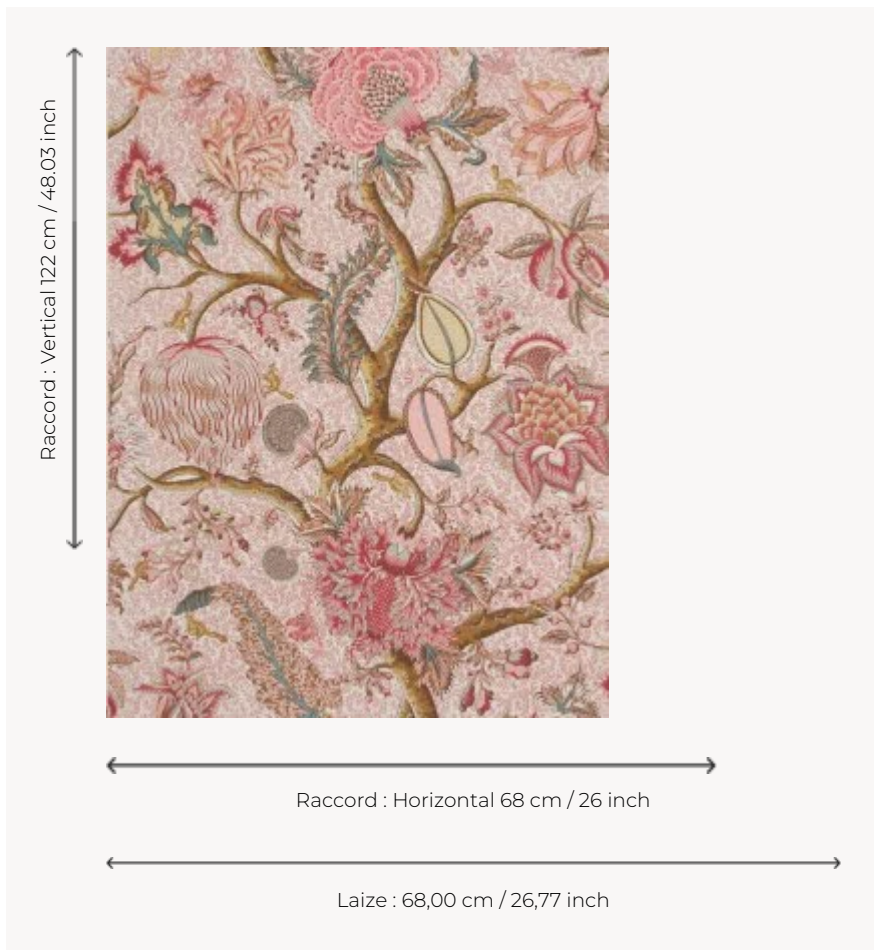

## BP204001 LE GRAND CORAIL

Arbre de vie. Papiers peints imprimés au cadre à la main. Non émarginés.

### BP204001 - Antique red

### Braquenié

<b>TYPE</b>	Papiers peints imprimés petites largeurs
<b>UNITÉ DE VENTE</b>	Disponible au rouleau de 4,57 mts
<b>SUPPORT</b>	PAPIER
<b>COMPOSITION</b>	-
<b>LAIZE</b>	68 cm / 26,77 inch
<b>RACCORD</b>	H: 68 cm - 26,00 inch V: 122 cm - 48,03 inch Raccord sauté
<b>POIDS</b>	174 gr / m <sup>2</sup>
<b>ENTRETIEN</b>	
<b>EMARGEMENT</b>	Non émarginé
<b>POSE/DÉPOSE</b>	Encoller le papier Arrachable au mouillé
<b>CERTIFICATIONS</b>	EUROCLASS B-s1,d0 ASTM E84 Class A
<b>NOTES</b>	Décor imprimé au cadre plat à la main
<b>INFORMATIONS</b>	Temps de détrempe 2 minutes maximum Utiliser les repères pour faire le raccord lors de la pose. Pose en double coupe

## 4 Couleurs

BP204001  
Antique red

BP204002  
Ochre

BP204003  
Old blue

BP204004  
Lavender