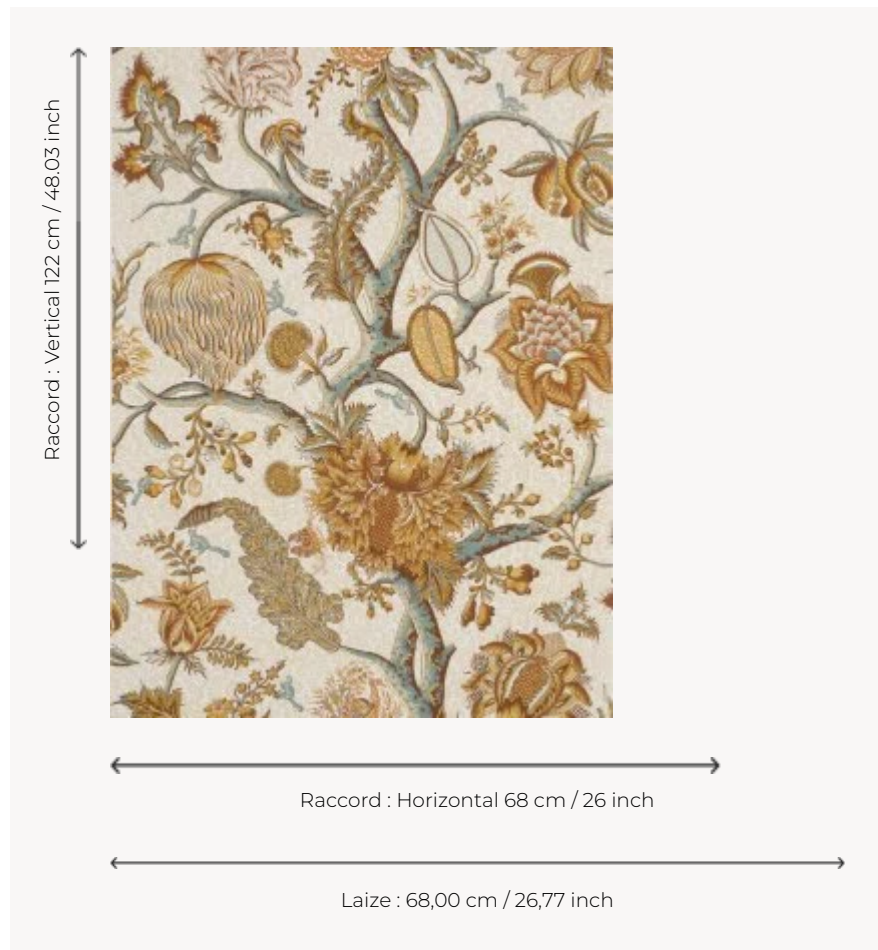

BP204002 LE GRAND CORAIL

Arbre de vie. Papiers peints imprimés au cadre à la main. Non émarginés.

BP204002 - Ochre

Braquenié

TYPE	Papier peints imprimés petites largeurs
UNITÉ DE VENTE	Disponible au rouleau de 4,57 mts
SUPPORT	PAPIER
COMPOSITION	-
LAIZE	68 cm / 26,77 inch
RACCORD	H: 68 cm - 26,00 inch V: 122 cm - 48,03 inch Raccord sauté
POIDS	174 gr / m ²
ENTRETIEN	
EMARGEMENT	Non émarginé
POSE/DÉPOSE	Encoller le papier Arrachable au mouillé
CERTIFICATIONS	EUROCLASS B-s1,d0 ASTM E84 Class A
NOTES	Décor imprimé au cadre plat à la main
INFORMATIONS	Temps de détrempe 2 minutes maximum Utiliser les repères pour faire le raccord lors de la pose. Pose en double coupe

4 Couleurs

BP204001
Antique red

BP204002
Ochre

BP204003
Old blue

BP204004
Lavender