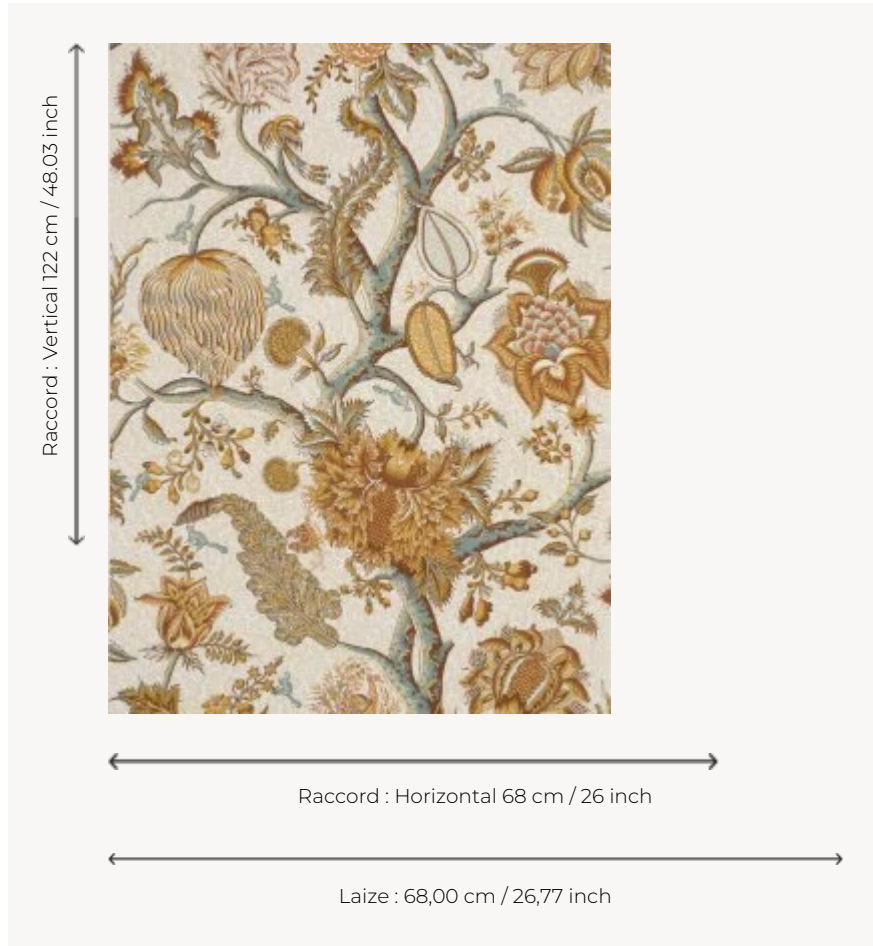

BP204002 LE GRAND CORAIL

Arbre de vie. Papiers peints imprimés au cadre à la main. Non émarginés.

BP204002 - Ochre

Braquenié

TYPE	Papier peints imprimés petites largeurs
UNITÉ DE VENTE	Disponible au rouleau de 4,57 mts
SUPPORT	PAPIER
COMPOSITION	-
LAIZE	68 cm / 26,77 inch
RACCORD	H: 68 cm - 26,00 inch V: 122 cm - 48,03 inch Raccord sauté
POIDS	174 gr / m ²
ENTRETIEN	
EMARGEMENT	Non émarginé
POSE/DÉPOSE	Encoller le papier Arrachable au mouillé
CERTIFICATIONS	EUROCLASS B-s1,d0 ASTM E84 Class A
NOTES	Décor imprimé au cadre plat à la main
INFORMATIONS	Temps de détrempe 2 minutes maximum Utiliser les repères pour faire le raccord lors de la pose. Pose en double coupe

4 Couleurs

BP204001
Antique red

BP204002
Ochre

BP204003
Old blue

BP204004
Lavender