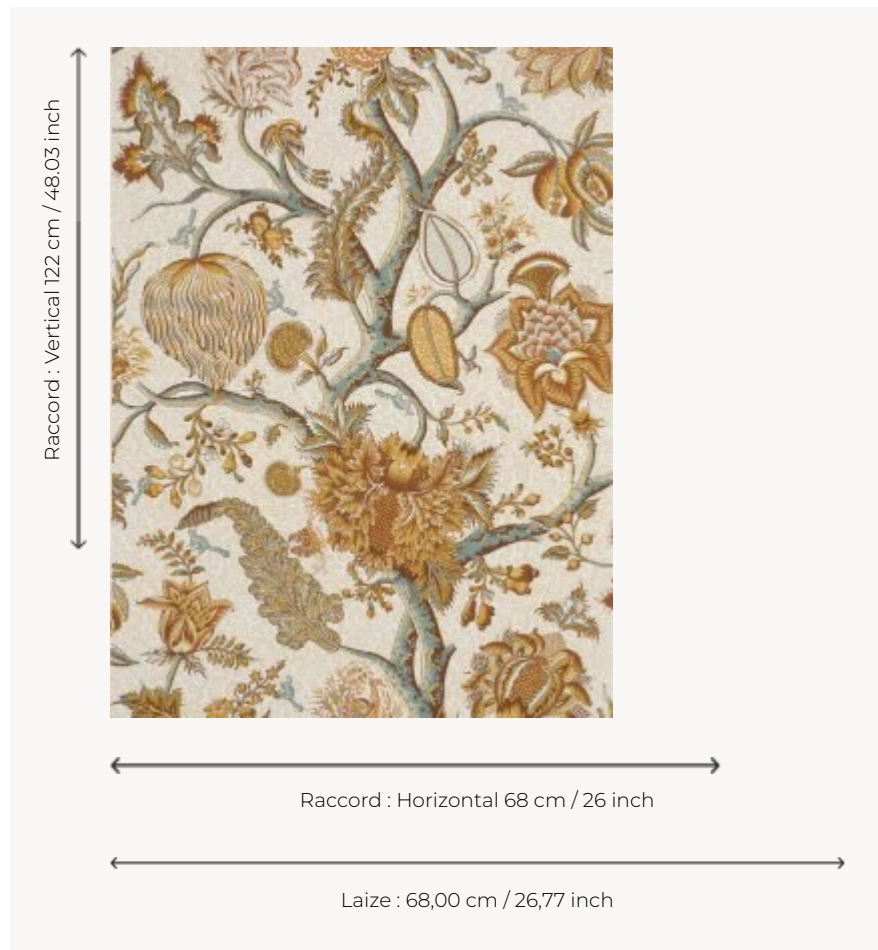

## BP204002 LE GRAND CORAIL

Arbre de vie. Papiers peints imprimés au cadre à la main. Non émarginés.

### BP204002 - Ochre

### Braquenié

<b>TYPE</b>	Papier peints imprimés petites largeurs
<b>UNITÉ DE VENTE</b>	Disponible au rouleau de 4,57 mts
<b>SUPPORT</b>	PAPIER
<b>COMPOSITION</b>	-
<b>LAIZE</b>	68 cm / 26,77 inch
<b>RACCORD</b>	H: 68 cm - 26,00 inch V: 122 cm - 48,03 inch Raccord sauté
<b>POIDS</b>	174 gr / m <sup>2</sup>
<b>ENTRETIEN</b>	
<b>EMARGEMENT</b>	Non émarginé
<b>POSE/DÉPOSE</b>	Encoller le papier Arrachable au mouillé
<b>CERTIFICATIONS</b>	EUROCLASS B-s1,d0 ASTM E84 Class A
<b>NOTES</b>	Décor imprimé au cadre plat à la main
<b>INFORMATIONS</b>	Temps de détrempe 2 minutes maximum Utiliser les repères pour faire le raccord lors de la pose. Pose en double coupe

## 4 Couleurs

BP204001  
Antique red

BP204002  
Ochre

BP204003  
Old blue

BP204004  
Lavender