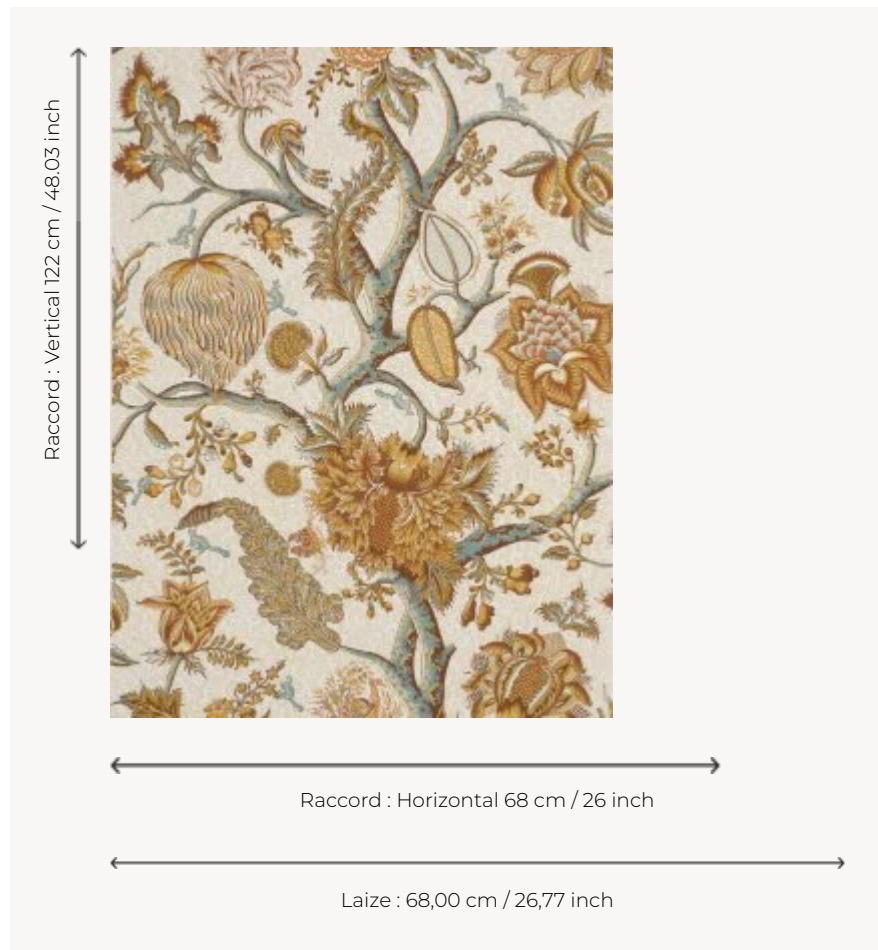

BP204002 LE GRAND CORAIL

Arbre de vie. Papiers peints imprimés au cadre à la main. Non émarginés.

BP204002 - Ochre

Braquenié

TYPE	Papiers peints imprimés petites largeurs
UNITÉ DE VENTE	Disponible au rouleau de 4,57 mts
SUPPORT	PAPIER
COMPOSITION	-
LAIZE	68 cm / 26,77 inch
RACCORD	H: 68 cm - 26,00 inch V: 122 cm - 48,03 inch Raccord sauté
POIDS	174 gr / m ²
ENTRETIEN	
EMARGEMENT	Non émarginé
POSE/DÉPOSE	Encoller le papier Arrachable au mouillé
CERTIFICATIONS	EUROCLASS B-s1,d0 ASTM E84 Class A
NOTES	Décor imprimé au cadre plat à la main
INFORMATIONS	Temps de détrempe 2 minutes maximum Utiliser les repères pour faire le raccord lors de la pose. Pose en double coupe

4 Couleurs

BP204001
Antique red

BP204002
Ochre

BP204003
Old blue

BP204004
Lavender