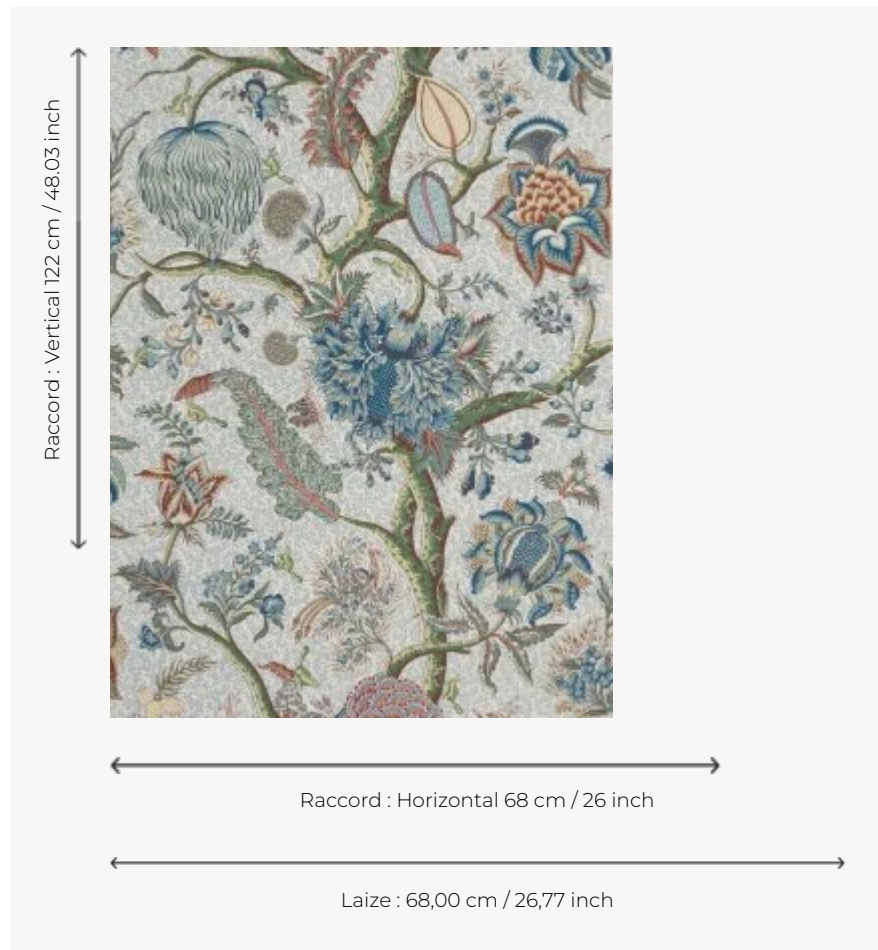

BP204003 LE GRAND CORAIL

Arbre de vie. Papiers peints imprimés au cadre à la main. Non émargés.

BP204003 - Old blue

Braquenié

TYPE	Papier peints imprimés petites largeurs
UNITÉ DE VENTE	Disponible au rouleau de 4,57 mts
SUPPORT	PAPIER
COMPOSITION	-
LAIZE	68 cm / 26,77 inch
RACCORD	H: 68 cm - 26,00 inch V: 122 cm - 48,03 inch Raccord sauté
POIDS	174 gr / m ²
ENTRETIEN	
EMARGEMENT	Non émargé
POSE/DÉPOSE	Encoller le papier Arrachable au mouillé
CERTIFICATIONS	EUROCLASS B-s1,d0 ASTM E84 Class A
NOTES	Décor imprimé au cadre plat à la main
INFORMATIONS	Temps de détrempe 2 minutes maximum Utiliser les repères pour faire le raccord lors de la pose. Pose en double coupe

4 Couleurs

BP204001
Antique red

BP204002
Ochre

BP204003
Old blue

BP204004
Lavender