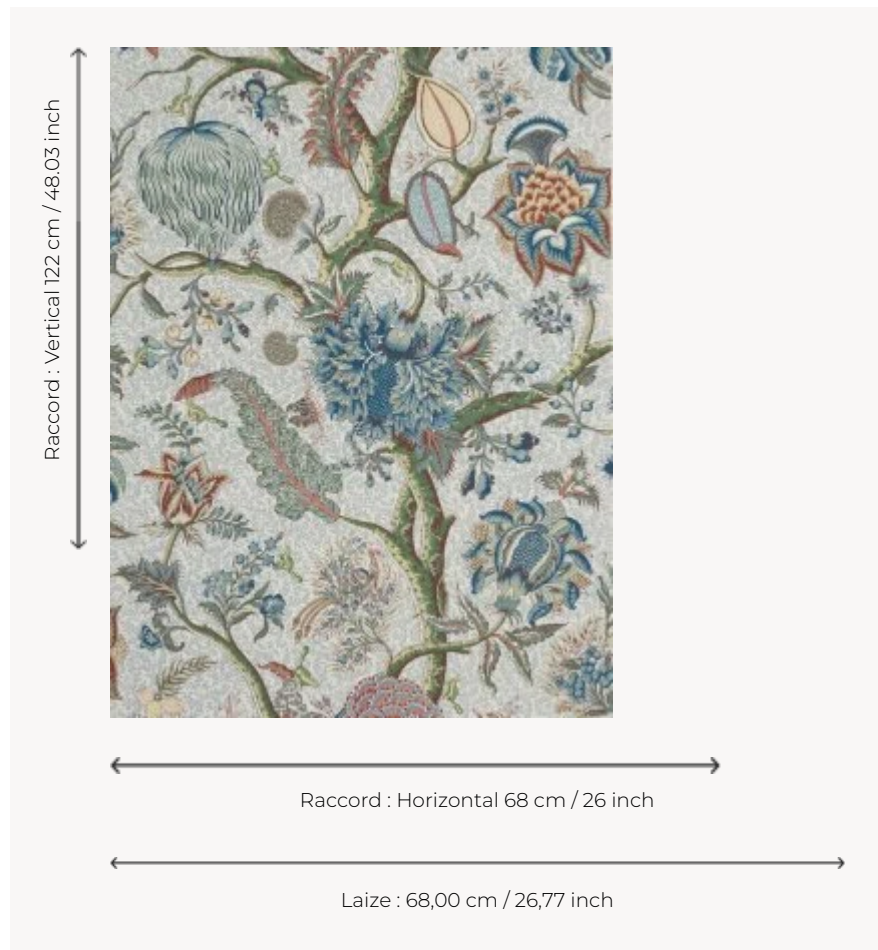

## BP204003 LE GRAND CORAIL

Arbre de vie. Papiers peints imprimés au cadre à la main. Non émarginés.

### BP204003 - Old blue

### Braquenié

<b>TYPE</b>	Papier peints imprimés petites largeurs
<b>UNITÉ DE VENTE</b>	Disponible au rouleau de 4,57 mts
<b>SUPPORT</b>	PAPIER
<b>COMPOSITION</b>	-
<b>LAIZE</b>	68 cm / 26,77 inch
<b>RACCORD</b>	H: 68 cm - 26,00 inch V: 122 cm - 48,03 inch Raccord sauté
<b>POIDS</b>	174 gr / m <sup>2</sup>
<b>ENTRETIEN</b>	
<b>EMARGEMENT</b>	Non émarginé
<b>POSE/DÉPOSE</b>	Encoller le papier Arrachable au mouillé
<b>CERTIFICATIONS</b>	EUROCLASS B-s1,d0 ASTM E84 Class A
<b>NOTES</b>	Décor imprimé au cadre plat à la main
<b>INFORMATIONS</b>	Temps de détrempe 2 minutes maximum Utiliser les repères pour faire le raccord lors de la pose. Pose en double coupe

## 4 Couleurs

BP204001  
Antique red

BP204002  
Ochre

BP204003  
Old blue

BP204004  
Lavender