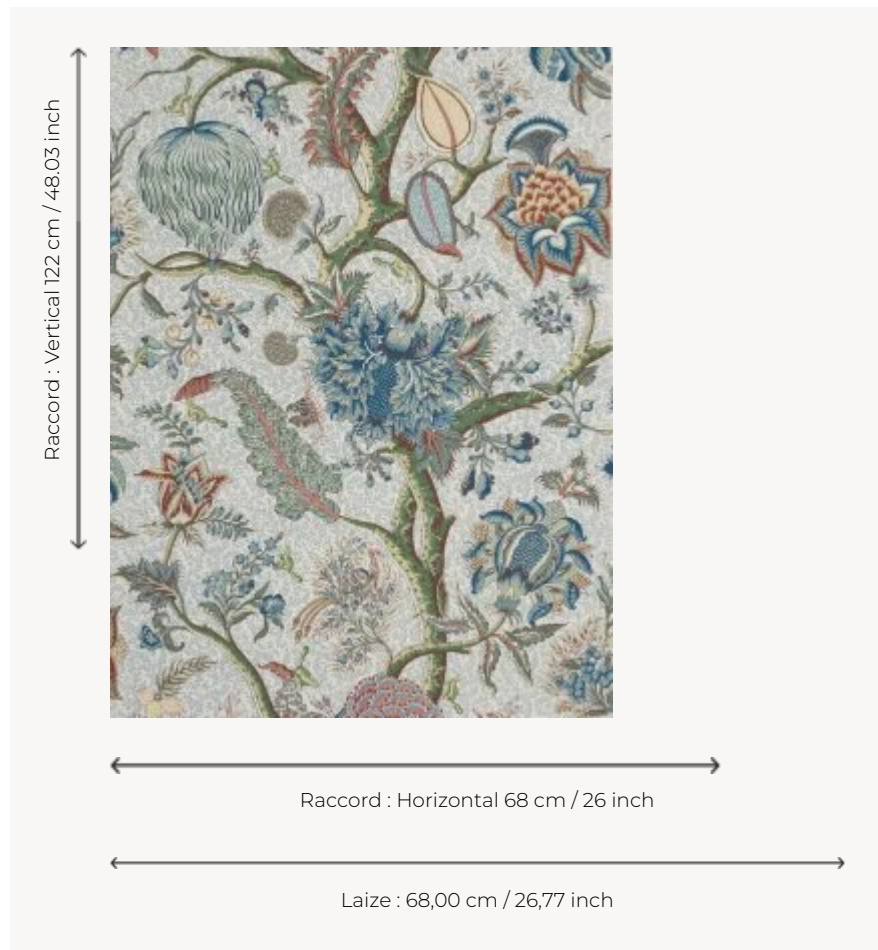

## BP204003 LE GRAND CORAIL

Arbre de vie. Papiers peints imprimés au cadre à la main. Non émarginés.

### BP204003 - Old blue

### Braquenié

<b>TYPE</b>	Papier peints imprimés petites largeurs
<b>UNITÉ DE VENTE</b>	Disponible au rouleau de 4,57 mts
<b>SUPPORT</b>	PAPIER
<b>COMPOSITION</b>	-
<b>LAIZE</b>	68 cm / 26,77 inch
<b>RACCORD</b>	H: 68 cm - 26,00 inch V: 122 cm - 48,03 inch Raccord sauté
<b>POIDS</b>	174 gr / m <sup>2</sup>
<b>ENTRETIEN</b>	
<b>EMARGEMENT</b>	Non émarginé
<b>POSE/DÉPOSE</b>	Encoller le papier Arrachable au mouillé
<b>CERTIFICATIONS</b>	EUROCLASS B-s1,d0 ASTM E84 Class A
<b>NOTES</b>	Décor imprimé au cadre plat à la main
<b>INFORMATIONS</b>	Temps de détrempe 2 minutes maximum Utiliser les repères pour faire le raccord lors de la pose. Pose en double coupe

## 4 Couleurs

BP204001  
Antique red

BP204002  
Ochre

BP204003  
Old blue

BP204004  
Lavender