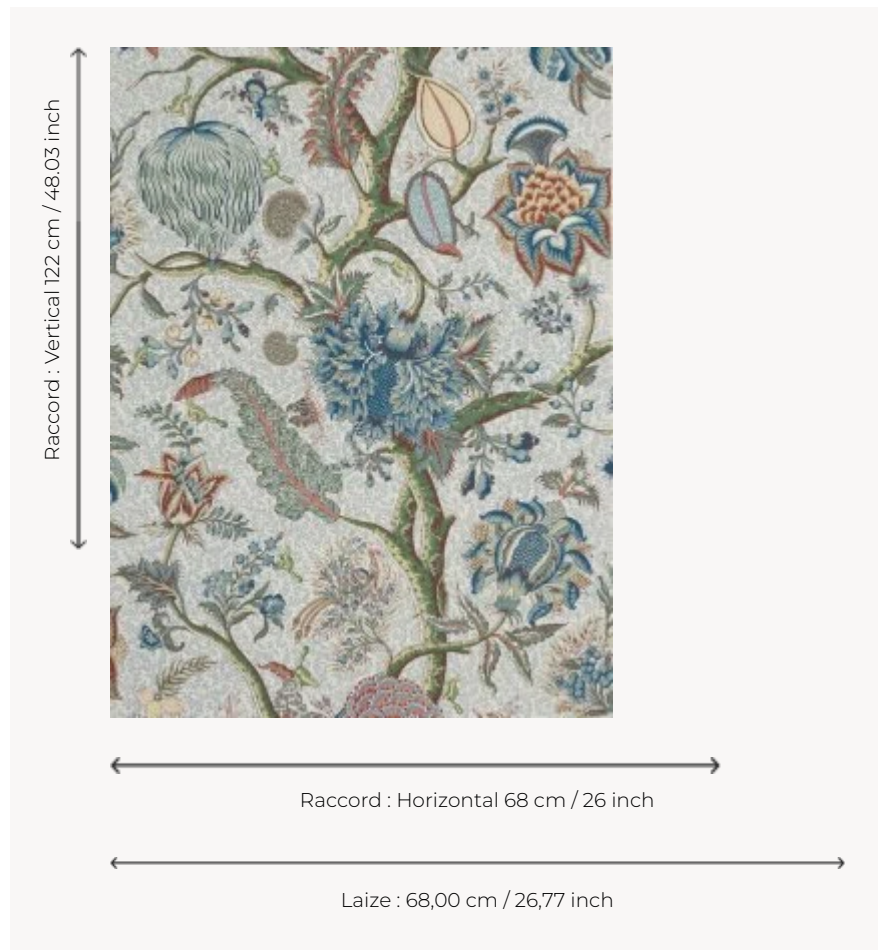

BP204003 LE GRAND CORAIL

Arbre de vie. Papiers peints imprimés au cadre à la main. Non émarginés.

BP204003 - Old blue

Braquenié

TYPE	Papier peints imprimés petites largeurs
UNITÉ DE VENTE	Disponible au rouleau de 4,57 mts
SUPPORT	PAPIER
COMPOSITION	-
LAIZE	68 cm / 26,77 inch
RACCORD	H: 68 cm - 26,00 inch V: 122 cm - 48,03 inch Raccord sauté
POIDS	174 gr / m ²
ENTRETIEN	
EMARGEMENT	Non émarginé
POSE/DÉPOSE	Encoller le papier Arrachable au mouillé
CERTIFICATIONS	EUROCLASS B-s1,d0 ASTM E84 Class A
NOTES	Décor imprimé au cadre plat à la main
INFORMATIONS	Temps de détrempe 2 minutes maximum Utiliser les repères pour faire le raccord lors de la pose. Pose en double coupe

4 Couleurs

BP204001
Antique red

BP204002
Ochre

BP204003
Old blue

BP204004
Lavender