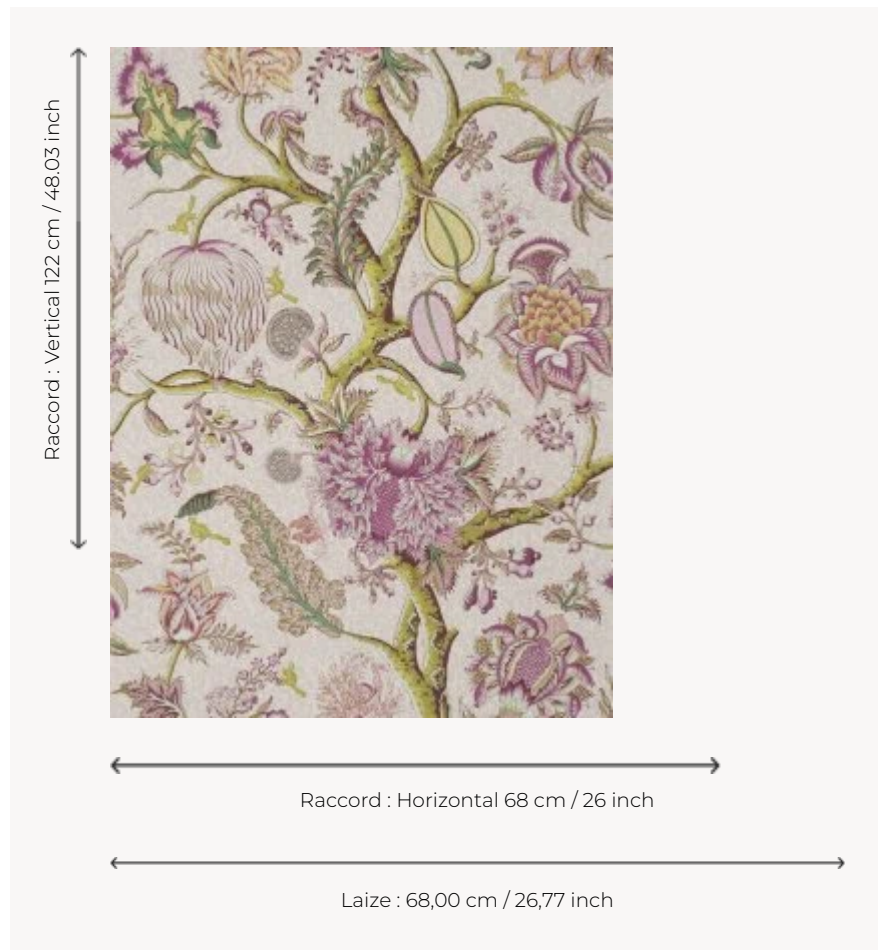

BP204004 LE GRAND CORAIL

Arbre de vie. Papiers peints imprimés au cadre à la main. Non émarginés.

BP204004 - Lavender

Braquenié

TYPE	Papiers peints imprimés petites largeurs
UNITÉ DE VENTE	Disponible au rouleau de 4,57 mts
SUPPORT	PAPIER
COMPOSITION	-
LAIZE	68 cm / 26,77 inch
RACCORD	H: 68 cm - 26,00 inch V: 122 cm - 48,03 inch Raccord sauté
POIDS	174 gr / m ²
ENTRETIEN	
EMARGEMENT	Non émarginé
POSE/DÉPOSE	Encoller le papier Arrachable au mouillé
CERTIFICATIONS	EUROCLASS B-s1,d0 ASTM E84 Class A
NOTES	Décor imprimé au cadre plat à la main
INFORMATIONS	Temps de détrempe 2 minutes maximum Utiliser les repères pour faire le raccord lors de la pose. Pose en double coupe

4 Couleurs

BP204001
Antique red

BP204002
Ochre

BP204003
Old blue

BP204004
Lavender