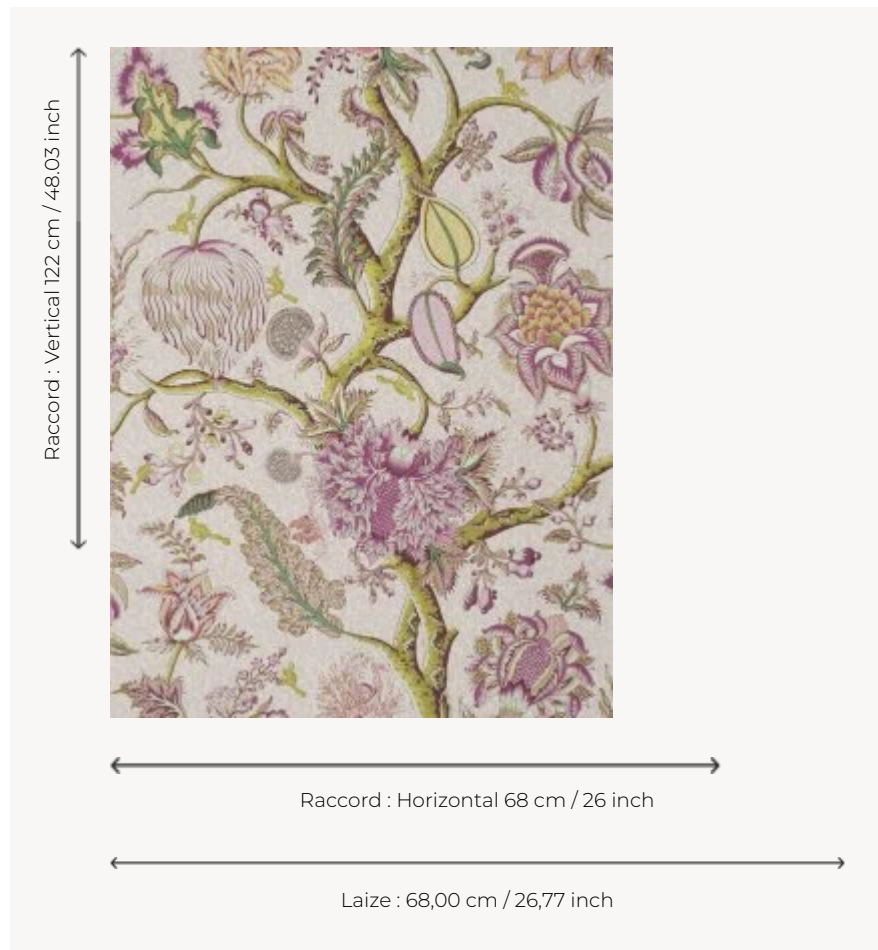

BP204004 LE GRAND CORAIL

Arbre de vie. Papiers peints imprimés au cadre à la main. Non émarginés.

BP204004 - Lavender

Braquenié

TYPE	Papiers peints imprimés petites largeurs
UNITÉ DE VENTE	Disponible au rouleau de 4,57 mts
SUPPORT	PAPIER
COMPOSITION	-
LAIZE	68 cm / 26,77 inch
RACCORD	H: 68 cm - 26,00 inch V: 122 cm - 48,03 inch Raccord sauté
POIDS	174 gr / m ²
ENTRETIEN	
EMARGEMENT	Non émarginé
POSE/DÉPOSE	Encoller le papier Arrachable au mouillé
CERTIFICATIONS	EUROCLASS B-s1,d0 ASTM E84 Class A
NOTES	Décor imprimé au cadre plat à la main
INFORMATIONS	Temps de détrempe 2 minutes maximum Utiliser les repères pour faire le raccord lors de la pose. Pose en double coupe

4 Couleurs

BP204001
Antique red

BP204002
Ochre

BP204003
Old blue

BP204004
Lavender