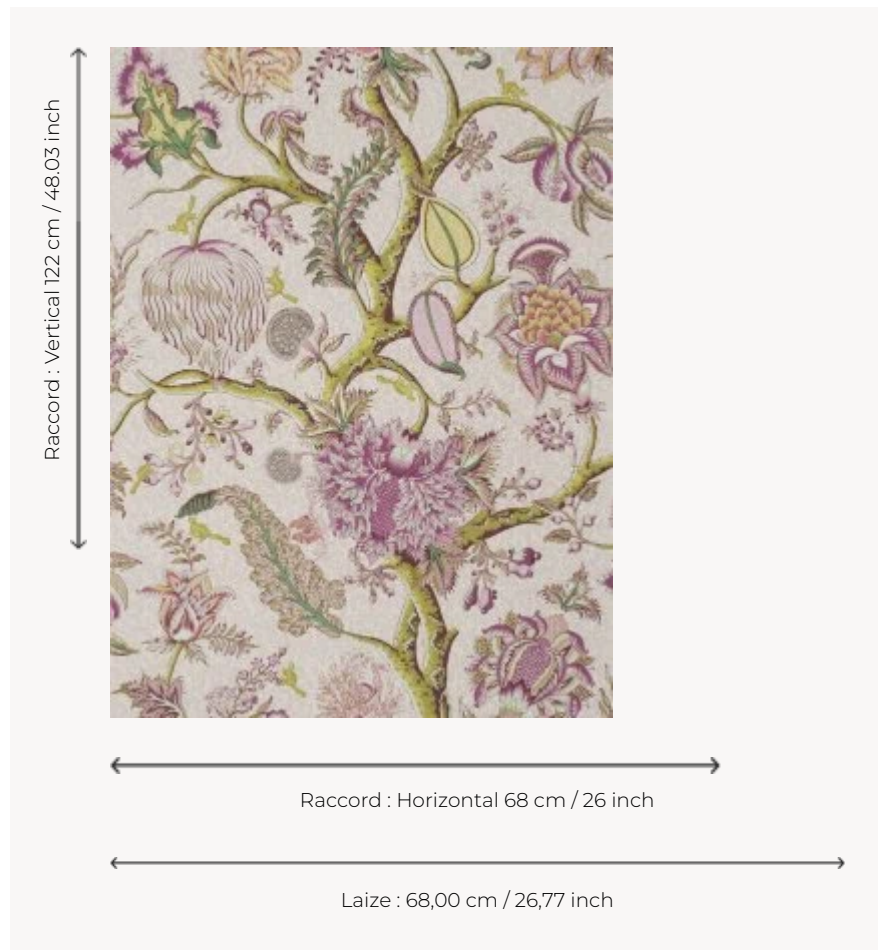

## BP204004 LE GRAND CORAIL

Arbre de vie. Papiers peints imprimés au cadre à la main. Non émarginés.

### BP204004 - Lavender

### Braquenié

<b>TYPE</b>	Papiers peints imprimés petites largeurs
<b>UNITÉ DE VENTE</b>	Disponible au rouleau de 4,57 mts
<b>SUPPORT</b>	PAPIER
<b>COMPOSITION</b>	-
<b>LAIZE</b>	68 cm / 26,77 inch
<b>RACCORD</b>	H: 68 cm - 26,00 inch V: 122 cm - 48,03 inch Raccord sauté
<b>POIDS</b>	174 gr / m <sup>2</sup>
<b>ENTRETIEN</b>	
<b>EMARGEMENT</b>	Non émarginé
<b>POSE/DÉPOSE</b>	Encoller le papier Arrachable au mouillé
<b>CERTIFICATIONS</b>	EUROCLASS B-s1,d0 ASTM E84 Class A
<b>NOTES</b>	Décor imprimé au cadre plat à la main
<b>INFORMATIONS</b>	Temps de détrempe 2 minutes maximum Utiliser les repères pour faire le raccord lors de la pose. Pose en double coupe

## 4 Couleurs

BP204001  
Antique red

BP204002  
Ochre

BP204003  
Old blue

BP204004  
Lavender