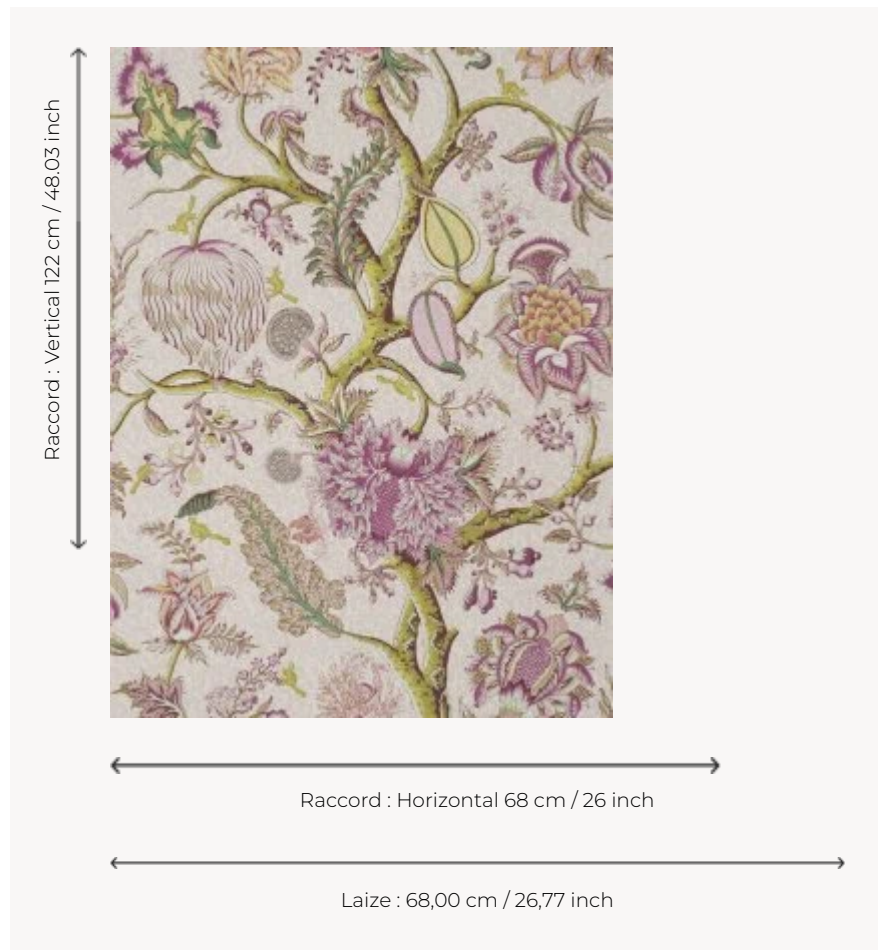

## BP204004 LE GRAND CORAIL

Arbre de vie. Papiers peints imprimés au cadre à la main. Non émarginés.

### BP204004 - Lavender

### Braquenié

|                       |   |
|-----------------------|---|
| <b>TYPE</b>           | Papier peints imprimés petites largeurs   |
| <b>UNITÉ DE VENTE</b> | Disponible au rouleau de 4,57 mts   |
| <b>SUPPORT</b>        | PAPIER  |
| <b>COMPOSITION</b>    | -   |
| <b>LAIZE</b>          | 68 cm / 26,77 inch  |
| <b>RACCORD</b>        | H: 68 cm - 26,00 inch<br>V: 122 cm - 48,03 inch<br>Raccord sauté  |
| <b>POIDS</b>          | 174 gr / m <sup>2</sup>   |
| <b>ENTRETIEN</b>      |                                      |
| <b>EMARGEMENT</b>     | Non émarginé  |
| <b>POSE/DÉPOSE</b>    | Encoller le papier<br>Arrachable au mouillé   |
| <b>CERTIFICATIONS</b> | EUROCLASS B-s1,d0<br>ASTM E84 Class A   |
| <b>NOTES</b>          | Décor imprimé au cadre plat à la main   |
| <b>INFORMATIONS</b>   | Temps de détrempe 2 minutes maximum<br>Utiliser les repères pour faire le raccord lors de la pose. Pose en double coupe |

## 4 Couleurs

BP204001  
Antique red

BP204002  
Ochre

BP204003  
Old blue

BP204004  
Lavender