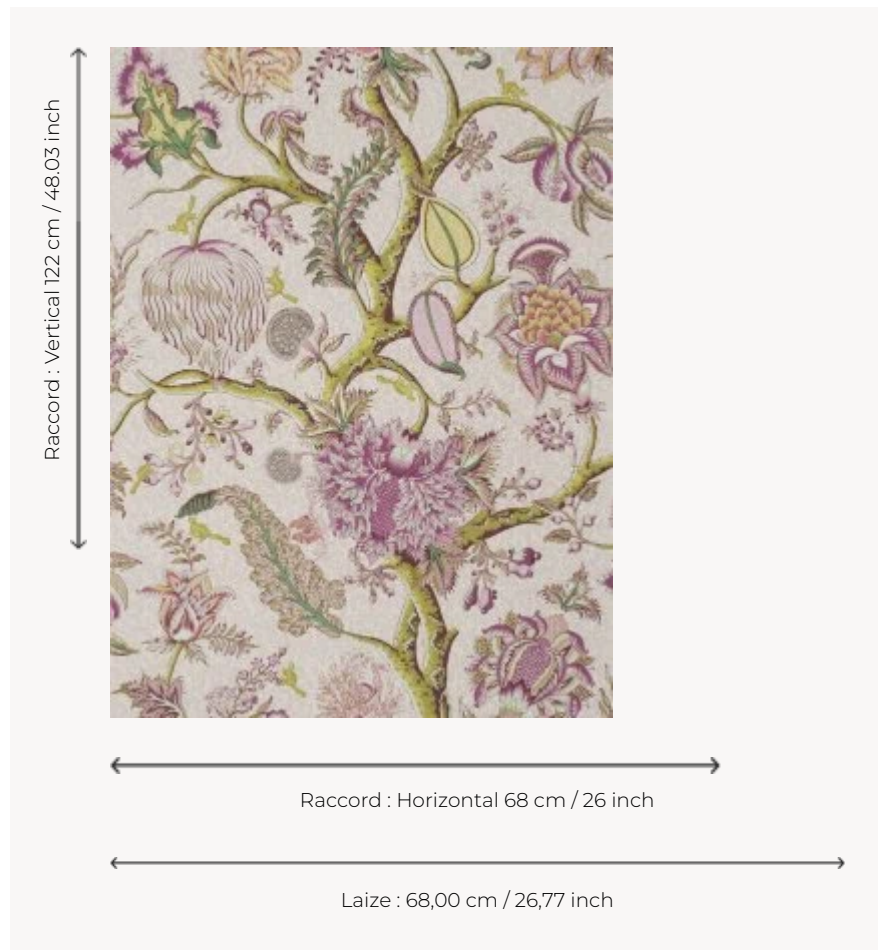

BP204004 LE GRAND CORAIL

Arbre de vie. Papiers peints imprimés au cadre à la main. Non émarginés.

BP204004 - Lavender

Braquenié

TYPE	Papier peints imprimés petites largeurs
UNITÉ DE VENTE	Disponible au rouleau de 4,57 mts
SUPPORT	PAPIER
COMPOSITION	-
LAIZE	68 cm / 26,77 inch
RACCORD	H: 68 cm - 26,00 inch V: 122 cm - 48,03 inch Raccord sauté
POIDS	174 gr / m ²
ENTRETIEN	
EMARGEMENT	Non émarginé
POSE/DÉPOSE	Encoller le papier Arrachable au mouillé
CERTIFICATIONS	EUROCLASS B-s1,d0 ASTM E84 Class A
NOTES	Décor imprimé au cadre plat à la main
INFORMATIONS	Temps de détrempe 2 minutes maximum Utiliser les repères pour faire le raccord lors de la pose. Pose en double coupe

4 Couleurs

BP204001
Antique red

BP204002
Ochre

BP204003
Old blue

BP204004
Lavender