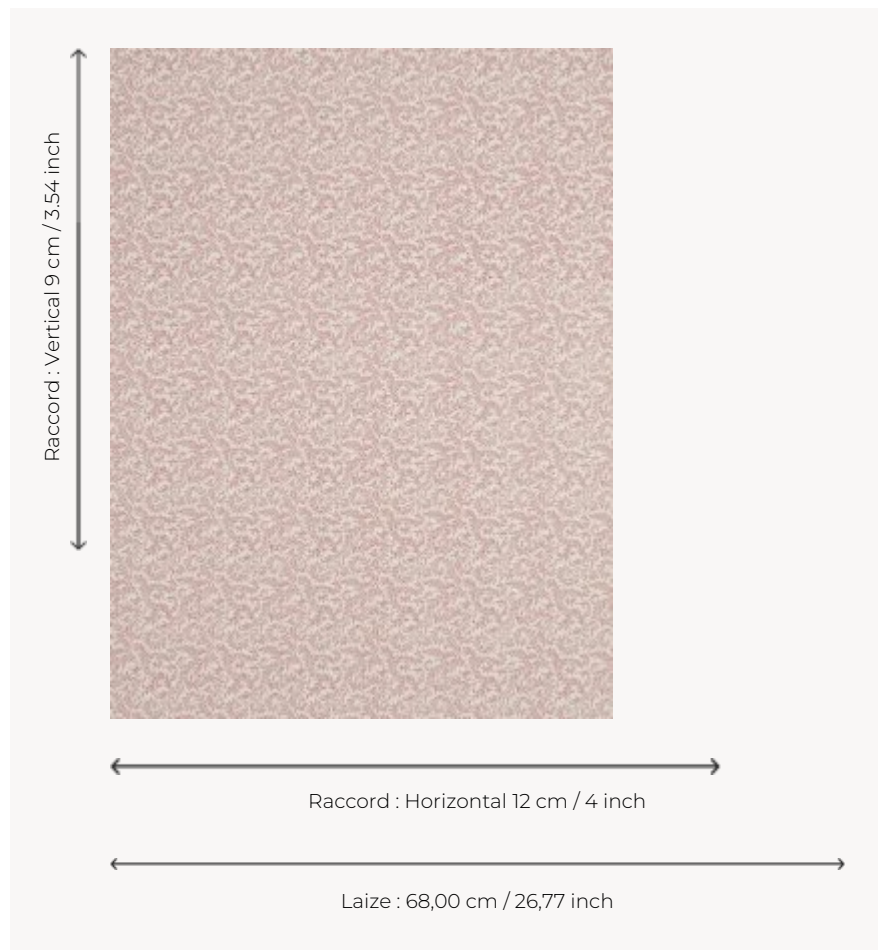

BP205001 WALLPAPER VERMICULE

Petit ramage végétal typique des contre-fonds d'Indiennes. Papiers peints imprimés au cadre à la main.

BP205001 - Antique red

Braquenié

| | |
|-----------------------|--------------------------------------------------------------|
| TYPE | Papiers peints imprimés petites largeurs |
| UNITÉ DE VENTE | Disponible au rouleau de 4,10 mts |
| SUPPORT | PAPIER |
| COMPOSITION | - |
| LAIZE | 68 cm / 26,77 inch |
| RACCORD | H: 12 cm - 4,00 inch V: 9 cm - 3,54 inch Raccord droit |
| POIDS | 170 gr / m ² |
| ENTRETIEN | |
| EMARGEMENT | Emargé |
| POSE/DÉPOSE | Encoller le papier Arrachable au mouillé |
| CERTIFICATIONS | EUROCLASS B-s1,d0 ASTM E84 Class A |
| INFORMATIONS | Temps de détrempe 2 minutes maximum |

4 Couleurs

BP205001
Antique red

BP205002
Ochre

BP205003
Old blue

BP205004
Lavender