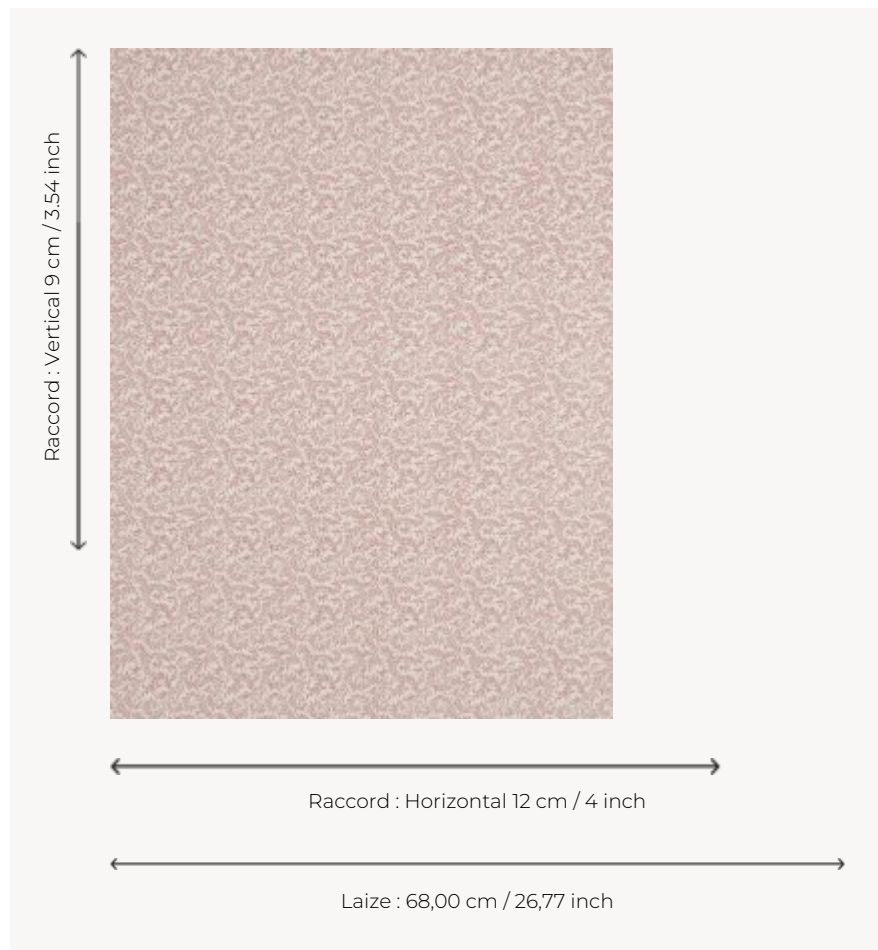

## BP205001 WALLPAPER VERMICULE

Petit ramage végétal typique des contre-fonds d'Indiennes. Papiers peints imprimés au cadre à la main.

### BP205001 - Antique red

### Braquenié

<b>TYPE</b>	Papiers peints imprimés petites largeurs
<b>UNITÉ DE VENTE</b>	Disponible au rouleau de 4,10 mts
<b>SUPPORT</b>	PAPIER
<b>COMPOSITION</b>	-
<b>LAIZE</b>	68 cm / 26,77 inch
<b>RACCORD</b>	H: 12 cm - 4,00 inch V: 9 cm - 3,54 inch Raccord droit
<b>POIDS</b>	170 gr / m <sup>2</sup>
<b>ENTRETIEN</b>	
<b>EMARGEMENT</b>	Emargé
<b>POSE/DÉPOSE</b>	Encoller le papier Arrachable au mouillé
<b>CERTIFICATIONS</b>	EUROCLASS B-s1,d0 ASTM E84 Class A
<b>INFORMATIONS</b>	Temps de détrempe 2 minutes maximum

## 4 Couleurs

BP205001  
Antique red

BP205002  
Ochre

BP205003  
Old blue

BP205004  
Lavender