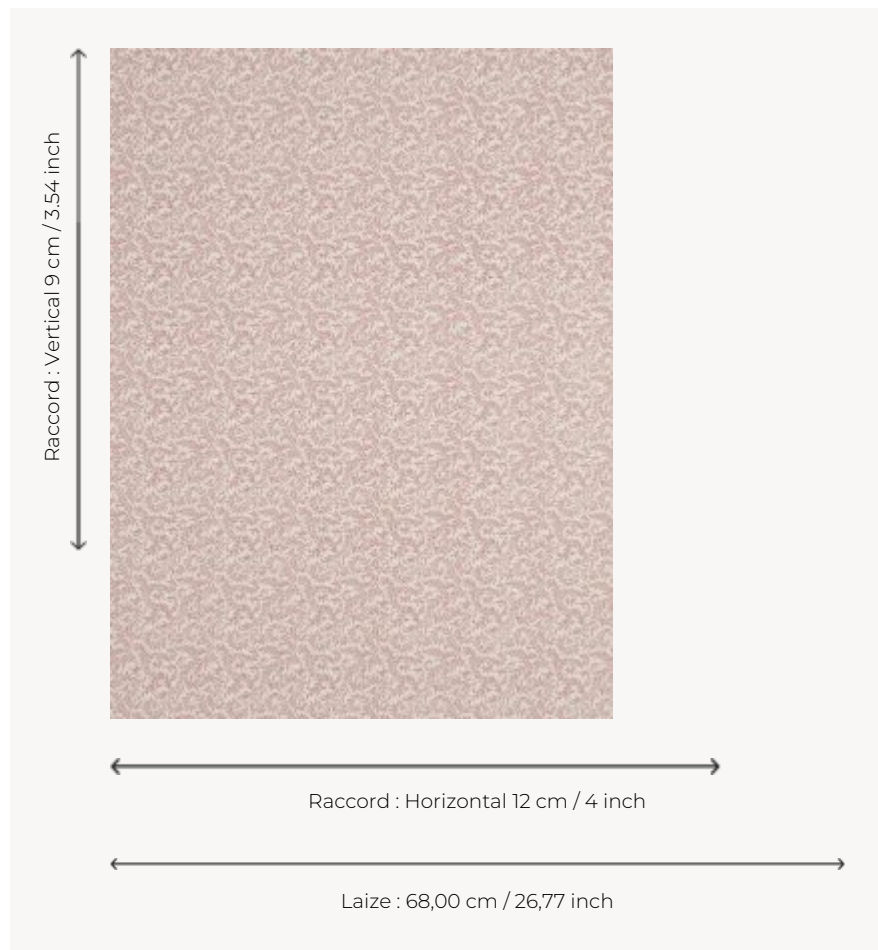

## BP205001 WALLPAPER VERMICULE

Petit ramage végétal typique des contre-fonds d'Indiennes. Papiers peints imprimés au cadre à la main.

### BP205001 - Antique red

### Braquenié

<b>TYPE</b>	Papiers peints imprimés petites largeurs
<b>UNITÉ DE VENTE</b>	Disponible au rouleau de 4,10 mts
<b>SUPPORT</b>	PAPIER
<b>COMPOSITION</b>	-
<b>LAIZE</b>	68 cm / 26,77 inch
<b>RACCORD</b>	H: 12 cm - 4,00 inch V: 9 cm - 3,54 inch Raccord droit
<b>POIDS</b>	170 gr / m <sup>2</sup>
<b>ENTRETIEN</b>	
<b>EMARGEMENT</b>	Emargé
<b>POSE/DÉPOSE</b>	Encoller le papier Arrachable au mouillé
<b>CERTIFICATIONS</b>	EUROCLASS B-s1,d0 ASTM E84 Class A
<b>INFORMATIONS</b>	Temps de détrempe 2 minutes maximum

## 4 Couleurs

BP205001  
Antique red

BP205002  
Ochre

BP205003  
Old blue

BP205004  
Lavender