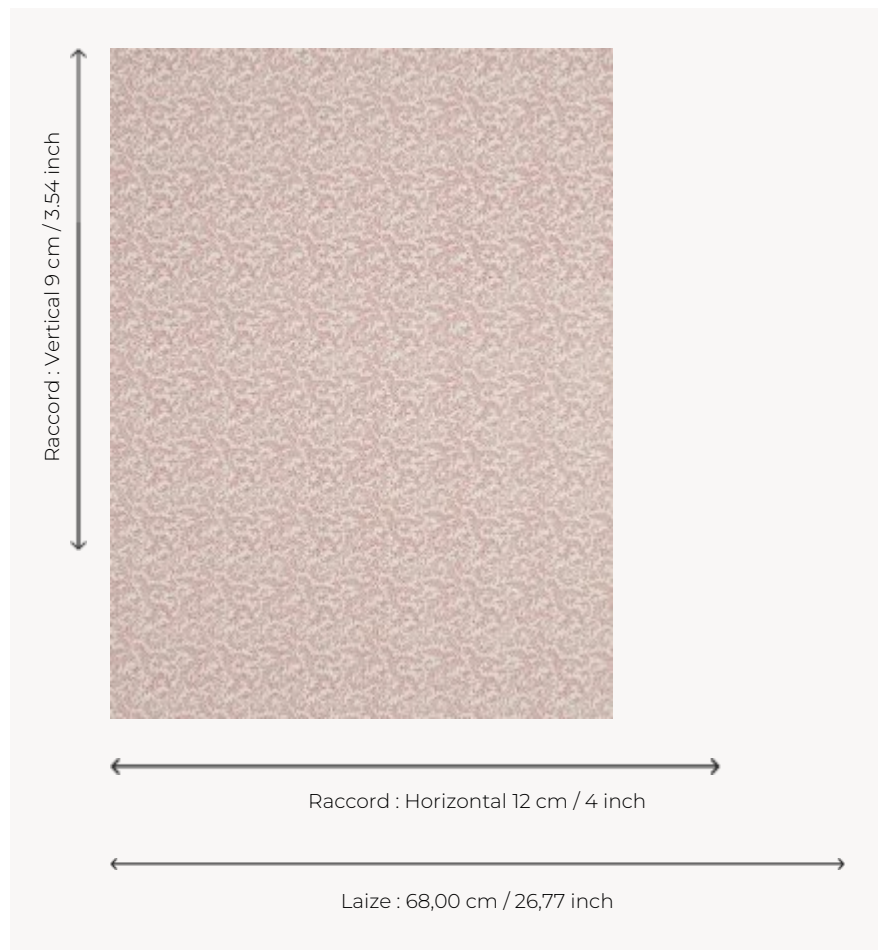

BP205001 WALLPAPER VERMICULE

Petit ramage végétal typique des contre-fonds d'Indiennes. Papiers peints imprimés au cadre à la main.

BP205001 - Antique red

Braquenié

TYPE	Papiers peints imprimés petites largeurs
UNITÉ DE VENTE	Disponible au rouleau de 4,10 mts
SUPPORT	PAPIER
COMPOSITION	-
LAIZE	68 cm / 26,77 inch
RACCORD	H: 12 cm - 4,00 inch V: 9 cm - 3,54 inch Raccord droit
POIDS	170 gr / m ²
ENTRETIEN	
EMARGEMENT	Emargé
POSE/DÉPOSE	Encoller le papier Arrachable au mouillé
CERTIFICATIONS	EUROCLASS B-s1,d0 ASTM E84 Class A
INFORMATIONS	Temps de détrempe 2 minutes maximum

4 Couleurs

BP205001
Antique red

BP205002
Ochre

BP205003
Old blue

BP205004
Lavender