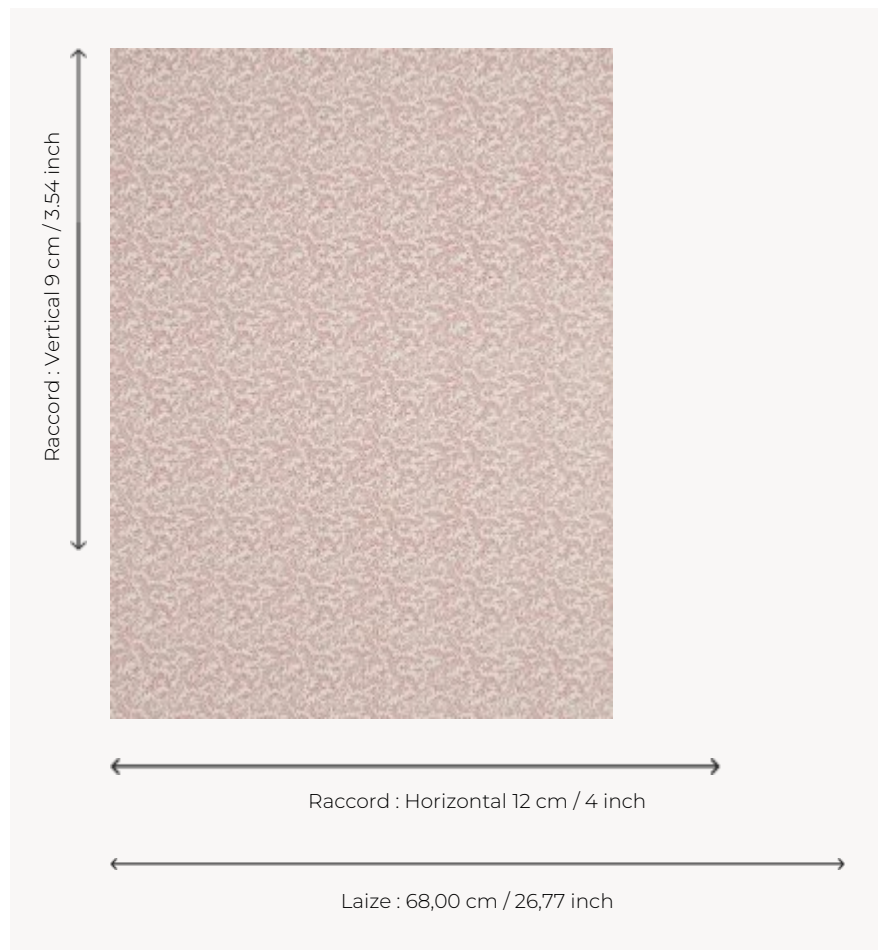

## BP205001 WALLPAPER VERMICULE

Petit ramage végétal typique des contre-fonds d'Indiennes. Papiers peints imprimés au cadre à la main.

### BP205001 - Antique red

### Braquenié

|                       |  |
|-----------------------|--|
| <b>TYPE</b>           | Papiers peints imprimés petites largeurs                     |
| <b>UNITÉ DE VENTE</b> | Disponible au rouleau de 4,10 mts                            |
| <b>SUPPORT</b>        | PAPIER   |
| <b>COMPOSITION</b>    | -  |
| <b>LAIZE</b>          | 68 cm / 26,77 inch   |
| <b>RACCORD</b>        | H: 12 cm - 4,00 inch<br>V: 9 cm - 3,54 inch<br>Raccord droit |
| <b>POIDS</b>          | 170 gr / m <sup>2</sup>                                      |
| <b>ENTRETIEN</b>      |  |
| <b>EMARGEMENT</b>     | Emargé   |
| <b>POSE/DÉPOSE</b>    | Encoller le papier<br>Arrachable au mouillé                  |
| <b>CERTIFICATIONS</b> | EUROCLASS B-s1,d0<br>ASTM E84 Class A                        |
| <b>INFORMATIONS</b>   | Temps de détrempe 2 minutes maximum                          |

## 4 Couleurs

BP205001  
Antique red

BP205002  
Ochre

BP205003  
Old blue

BP205004  
Lavender