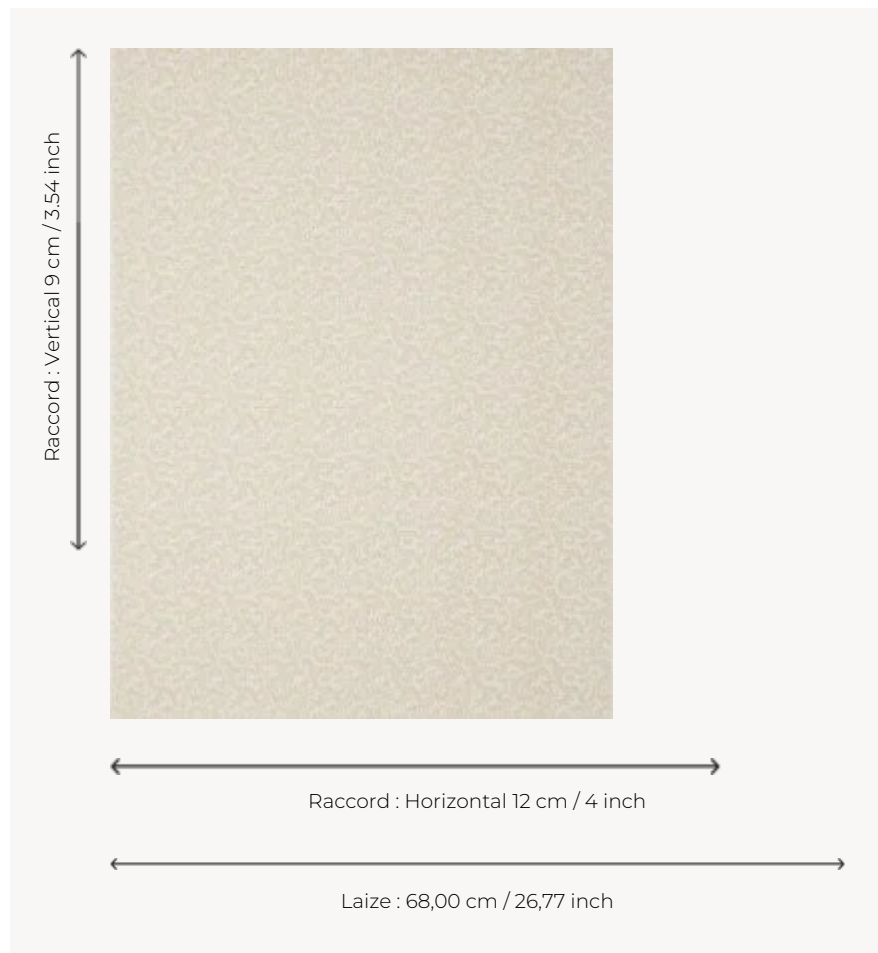

BP205002 WALLPAPER VERMICULE

Petit ramage végétal typique des contre-fonds d'Indiennes. Papiers peints imprimés au cadre à la main.

BP205002 - Ochre

Braquenié

TYPE	Papier peints imprimés petites largeurs
UNITÉ DE VENTE	Disponible au rouleau de 4,10 mts
SUPPORT	PAPIER
COMPOSITION	-
LAIZE	68 cm / 26,77 inch
RACCORD	H: 12 cm - 4,00 inch V: 9 cm - 3,54 inch Raccord droit
POIDS	170 gr / m ²
ENTRETIEN	
EMARGEMENT	Emargé
POSE/DÉPOSE	Encoller le papier Arrachable au mouillé
CERTIFICATIONS	EUROCLASS B-s1,d0 ASTM E84 Class A
INFORMATIONS	Temps de détrempe 2 minutes maximum

4 Couleurs

BP205001
Antique red

BP205002
Ochre

BP205003
Old blue

BP205004
Lavender