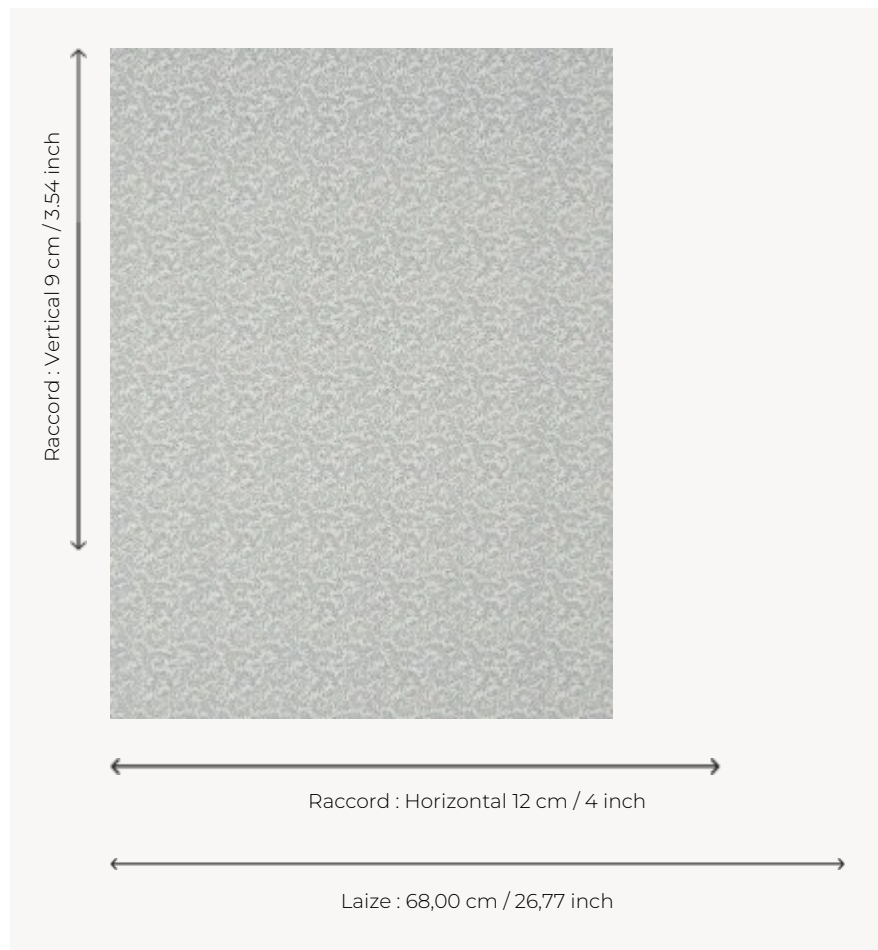

BP205003 WALLPAPER VERMICULE

Petit ramage végétal typique des contre-fonds d'Indiennes. Papiers peints imprimés au cadre à la main.

BP205003 - Old blue

Braquenié

TYPE	Papiers peints imprimés petites largeurs
UNITÉ DE VENTE	Disponible au rouleau de 4,10 mts
SUPPORT	PAPIER
COMPOSITION	-
LAIZE	68 cm / 26,77 inch
RACCORD	H: 12 cm - 4,00 inch V: 9 cm - 3,54 inch Raccord droit
POIDS	170 gr / m ²
ENTRETIEN	
EMARGEMENT	Emargé
POSE/DÉPOSE	Encoller le papier Arrachable au mouillé
CERTIFICATIONS	EUROCLASS B-s1,d0 ASTM E84 Class A
INFORMATIONS	Temps de détrempe 2 minutes maximum

4 Couleurs

BP205001
Antique red

BP205002
Ochre

BP205003
Old blue

BP205004
Lavender