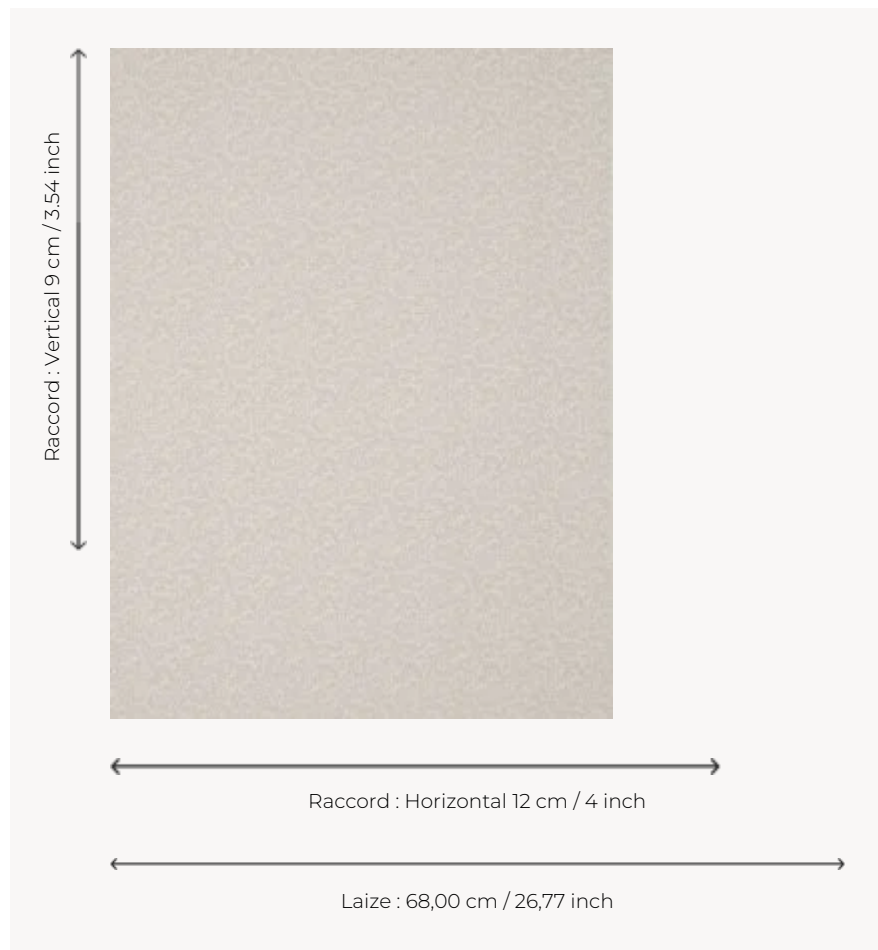

# BP205004 WALLPAPER VERMICULE

Petit ramage végétal typique des contre-fonds d'Indiennes. Papiers peints imprimés au cadre à la main.

## BP205004 - Lavender

## Braquenié

<b>TYPE</b>	Papier peints imprimés petites largeurs
<b>UNITÉ DE VENTE</b>	Disponible au rouleau de 4,10 mts
<b>SUPPORT</b>	PAPIER
<b>COMPOSITION</b>	-
<b>LAIZE</b>	68 cm / 26,77 inch
<b>RACCORD</b>	H: 12 cm - 4,00 inch V: 9 cm - 3,54 inch Raccord droit
<b>POIDS</b>	170 gr / m <sup>2</sup>
<b>ENTRETIEN</b>	
<b>EMARGEMENT</b>	Emargé
<b>POSE/DÉPOSE</b>	Encoller le papier Arrachable au mouillé
<b>CERTIFICATIONS</b>	EUROCLASS B-s1,d0 ASTM E84 Class A
<b>INFORMATIONS</b>	Temps de détrempe 2 minutes maximum

## 4 Couleurs

BP205001  
Antique red

BP205002  
Ochre

BP205003  
Old blue

BP205004  
Lavender