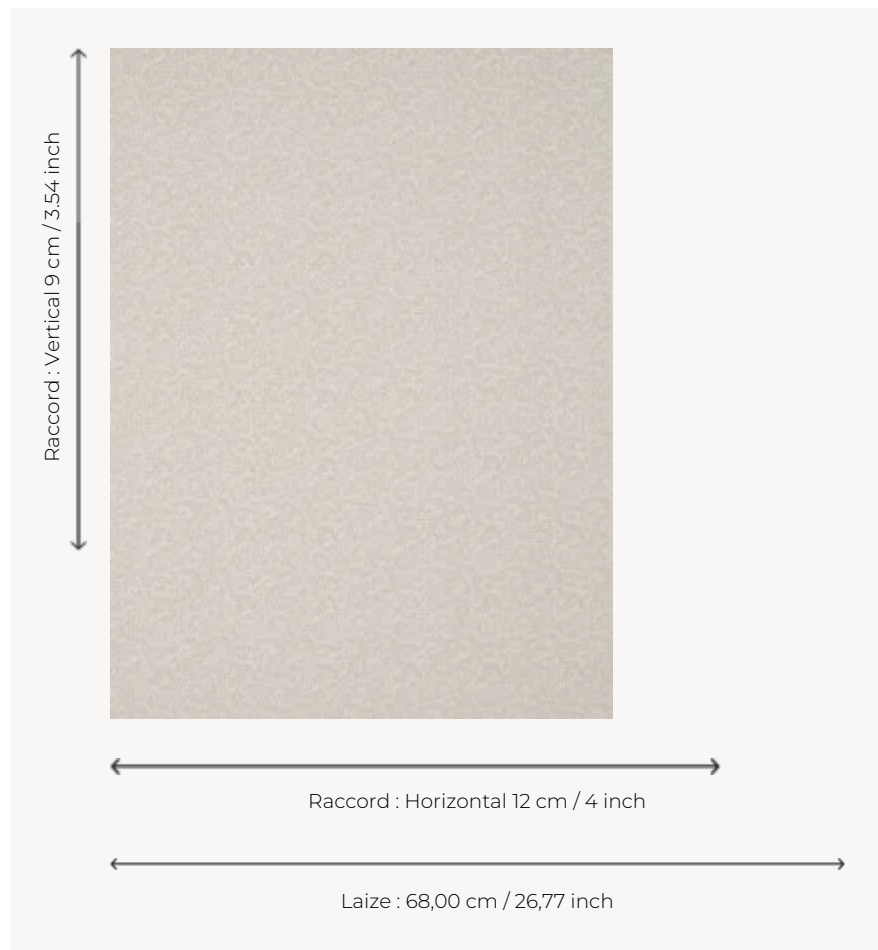

BP205004 WALLPAPER VERMICULE

Petit ramage végétal typique des contre-fonds d'Indiennes. Papiers peints imprimés au cadre à la main.

BP205004 - Lavender

Braquenié

TYPE	Papier peints imprimés petites largeurs
UNITÉ DE VENTE	Disponible au rouleau de 4,10 mts
SUPPORT	PAPIER
COMPOSITION	-
LAIZE	68 cm / 26,77 inch
RACCORD	H: 12 cm - 4,00 inch V: 9 cm - 3,54 inch Raccord droit
POIDS	170 gr / m ²
ENTRETIEN	
EMARGEMENT	Emargé
POSE/DÉPOSE	Encoller le papier Arrachable au mouillé
CERTIFICATIONS	EUROCLASS B-s1,d0 ASTM E84 Class A
INFORMATIONS	Temps de détrempe 2 minutes maximum

4 Couleurs

BP205001
Antique red

BP205002
Ochre

BP205003
Old blue

BP205004
Lavender