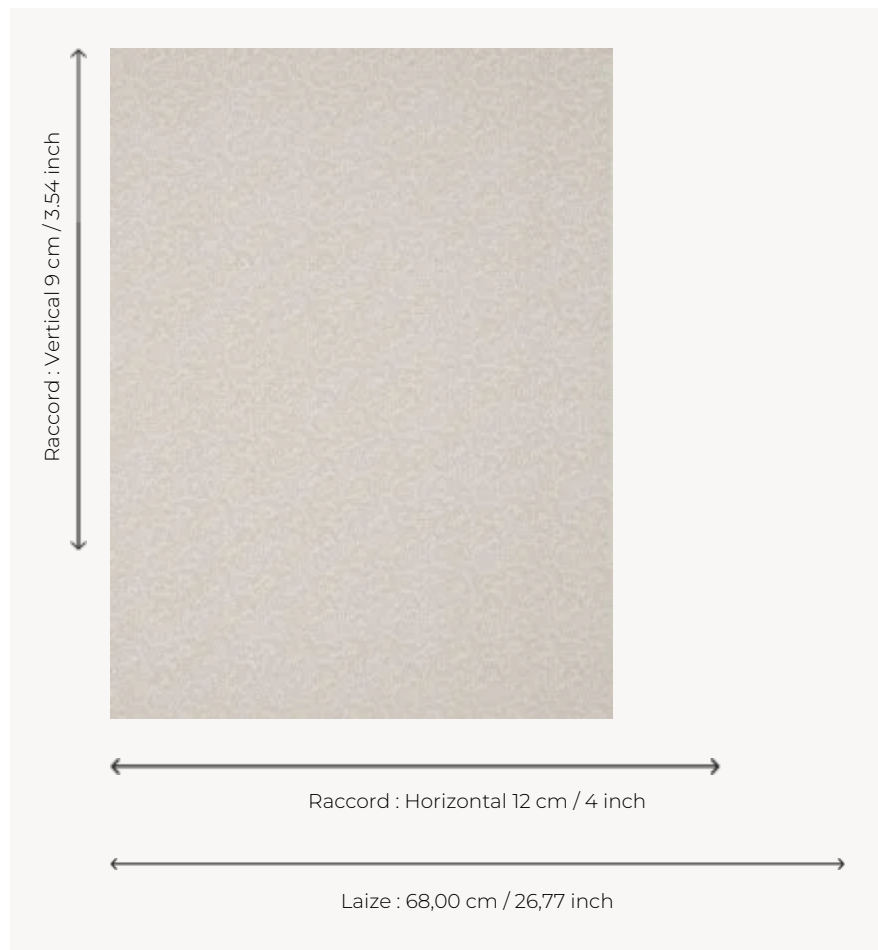

BP205004 WALLPAPER VERMICULE

Petit ramage végétal typique des contre-fonds d'Indiennes. Papiers peints imprimés au cadre à la main.

BP205004 - Lavender

Braquenié

TYPE	Papiers peints imprimés petites largeurs
UNITÉ DE VENTE	Disponible au rouleau de 4,10 mts
SUPPORT	PAPIER
COMPOSITION	-
LAIZE	68 cm / 26,77 inch
RACCORD	H: 12 cm - 4,00 inch V: 9 cm - 3,54 inch Raccord droit
POIDS	170 gr / m ²
ENTRETIEN	
EMARGEMENT	Emargé
POSE/DÉPOSE	Encoller le papier Arrachable au mouillé
CERTIFICATIONS	EUROCLASS B-s1,d0 ASTM E84 Class A
INFORMATIONS	Temps de détrempe 2 minutes maximum

4 Couleurs

BP205001
Antique red

BP205002
Ochre

BP205003
Old blue

BP205004
Lavender