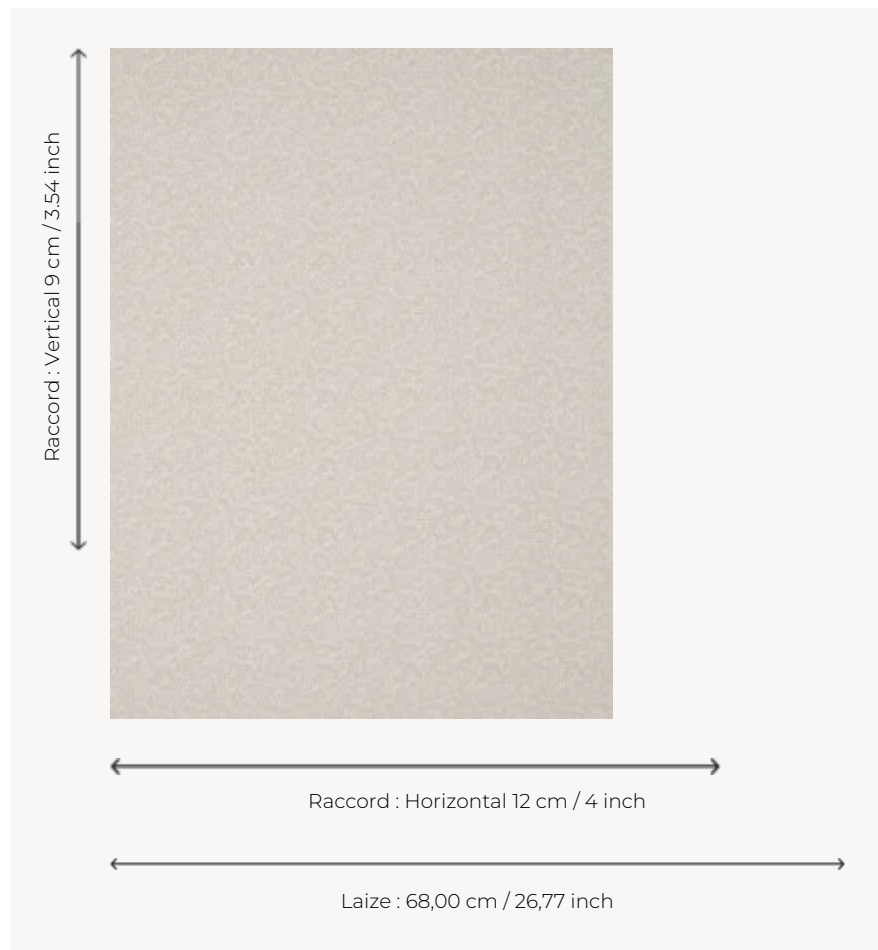

BP205004 WALLPAPER VERMICULE

Petit ramage végétal typique des contre-fonds d'Indiennes. Papiers peints imprimés au cadre à la main.

BP205004 - Lavender

Braquenié

| | |
|-----------------------|---|
| TYPE | Papier peints imprimés petites largeurs |
| UNITÉ DE VENTE | Disponible au rouleau de 4,10 mts |
| SUPPORT | PAPIER |
| COMPOSITION | - |
| LAIZE | 68 cm / 26,77 inch |
| RACCORD | H: 12 cm - 4,00 inch V: 9 cm - 3,54 inch Raccord droit |
| POIDS | 170 gr / m ² |
| ENTRETIEN |  |
| EMARGEMENT | Emargé |
| POSE/DÉPOSE | Encoller le papier Arrachable au mouillé |
| CERTIFICATIONS | EUROCLASS B-s1,d0 ASTM E84 Class A |
| INFORMATIONS | Temps de détrempe 2 minutes maximum |

4 Couleurs

BP205001
Antique red

BP205002
Ochre

BP205003
Old blue

BP205004
Lavender