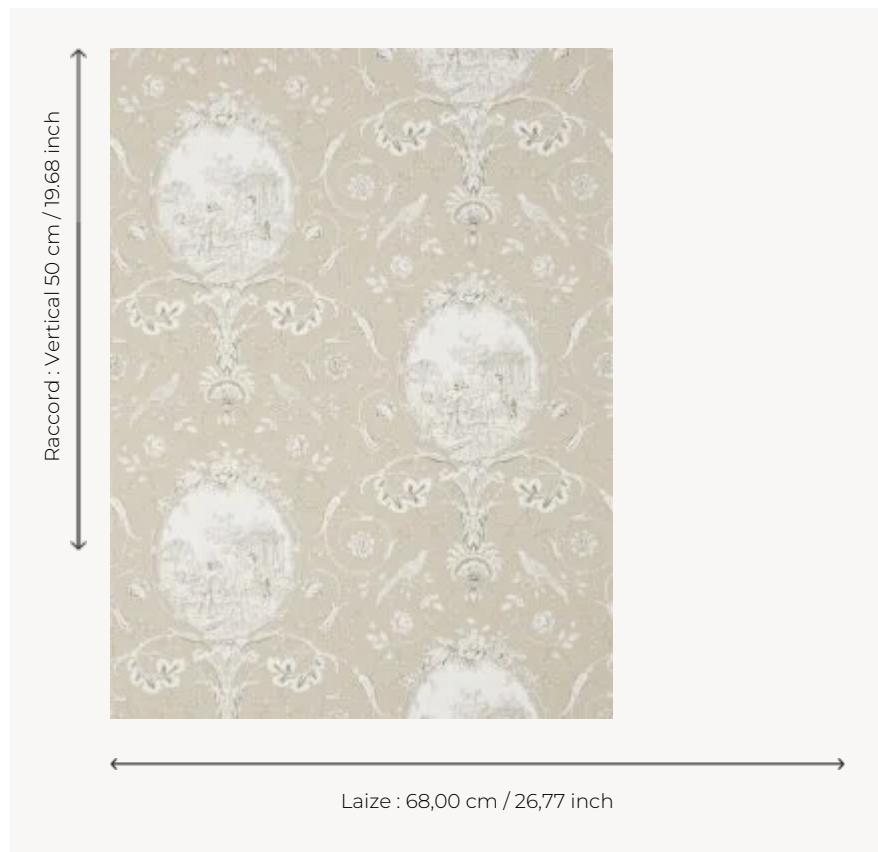

BP206001 WALLPAPER LA FONTAINE

Médallions représentant les scènes des fables de Jean de la Fontaine. Papiers peints imprimés au cadre à la main. Non émarginés.

BP206001 - Charcoal/taupe

Braquenié

TYPE	Papier peints imprimés petites largeurs
UNITÉ DE VENTE	Disponible au rouleau de 4,57 mts
SUPPORT	PAPIER
COMPOSITION	-
LAIZE	68 cm / 26,77 inch
RACCORD	V: 50 cm - 19,68 inch Raccord droit
POIDS	174 gr / m ²
ENTRETIEN	
EMARGEMENT	Non émarginé
POSE/DÉPOSE	Encoller le papier Arrachable au mouillé
CERTIFICATIONS	EUROCLASS B-s1,d0 ASTM E84 Class A
NOTES	Décor imprimé au cadre plat à la main
INFORMATIONS	Temps de détrempe 2 minutes maximum Utiliser les repères pour faire le raccord lors de la pose. Pose en double coupe

6 Couleurs

BP206001
Charcoal/taup
e

BP206002
Antique rose

BP206003
Blue/steel

BP206004
Leaf green

BP206005
Yellow blue

BP206006
Ochre red