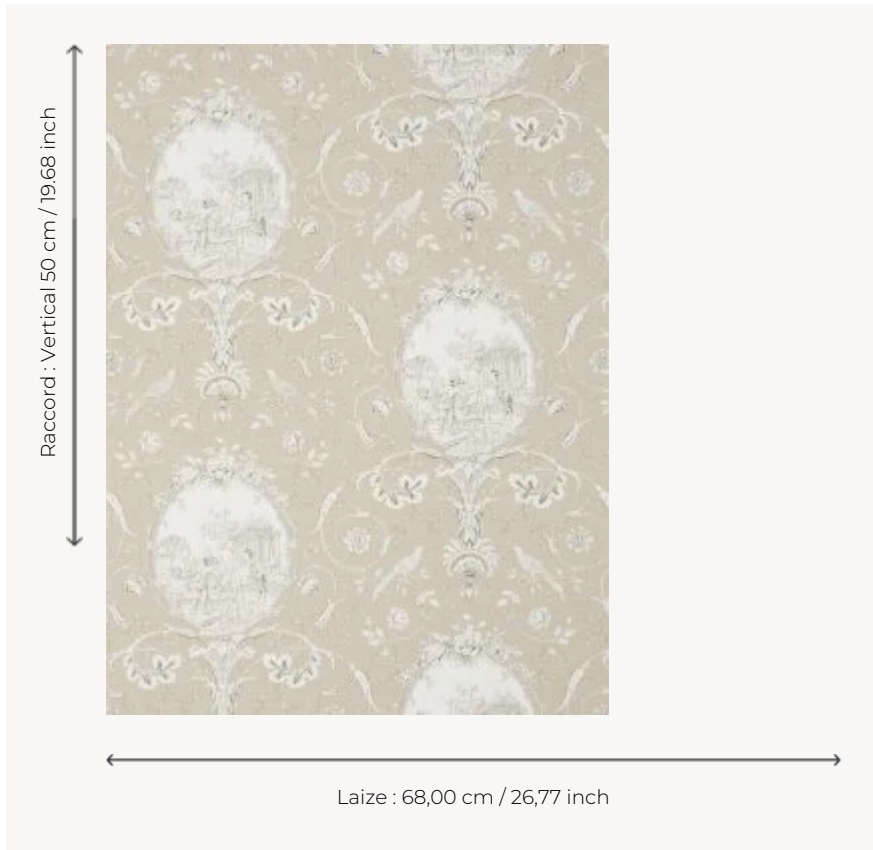

BP206001 WALLPAPER LA FONTAINE

Médallions représentant les scènes des fables de Jean de la Fontaine. Papiers peints imprimés au cadre à la main. Non émarginés.

BP206001 - Charcoal/taupe

Braquenié

TYPE	Papier peints imprimés petites largeurs
UNITÉ DE VENTE	Disponible au rouleau de 4,57 mts
SUPPORT	PAPIER
COMPOSITION	-
LAIZE	68 cm / 26,77 inch
RACCORD	V: 50 cm - 19,68 inch Raccord droit
POIDS	174 gr / m ²
ENTRETIEN	
EMARGEMENT	Non émarginé
POSE/DÉPOSE	Encoller le papier Arrachable au mouillé
CERTIFICATIONS	EUROCLASS B-s1,d0 ASTM E84 Class A
NOTES	Décor imprimé au cadre plat à la main
INFORMATIONS	Temps de détrempe 2 minutes maximum Utiliser les repères pour faire le raccord lors de la pose. Pose en double coupe

6 Couleurs

BP206001
Charcoal/taup
e

BP206002
Antique rose

BP206003
Blue/steel

BP206004
Leaf green

BP206005
Yellow blue

BP206006
Ochre red