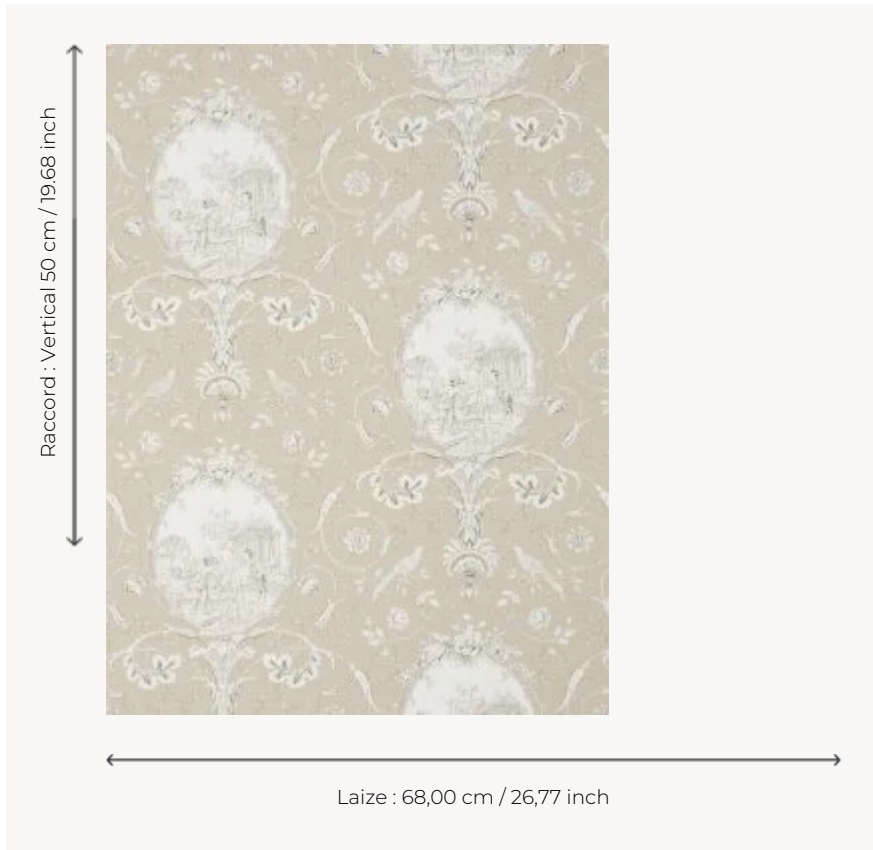

## BP206001 WALLPAPER LA FONTAINE

Médallions représentant les scènes des fables de Jean de la Fontaine. Papiers peints imprimés au cadre à la main. Non émarginés.

### BP206001 - Charcoal/taupe

### Braquenié

<b>TYPE</b>	Papier peints imprimés petites largeurs
<b>UNITÉ DE VENTE</b>	Disponible au rouleau de 4,57 mts
<b>SUPPORT</b>	PAPIER
<b>COMPOSITION</b>	-
<b>LAIZE</b>	68 cm / 26,77 inch
<b>RACCORD</b>	V: 50 cm - 19,68 inch Raccord droit
<b>POIDS</b>	174 gr / m <sup>2</sup>
<b>ENTRETIEN</b>	
<b>EMARGEMENT</b>	Non émarginé
<b>POSE/DÉPOSE</b>	Encoller le papier Arrachable au mouillé
<b>CERTIFICATIONS</b>	EUROCLASS B-s1,d0 ASTM E84 Class A
<b>NOTES</b>	Décor imprimé au cadre plat à la main
<b>INFORMATIONS</b>	Temps de détrempe 2 minutes maximum Utiliser les repères pour faire le raccord lors de la pose. Pose en double coupe