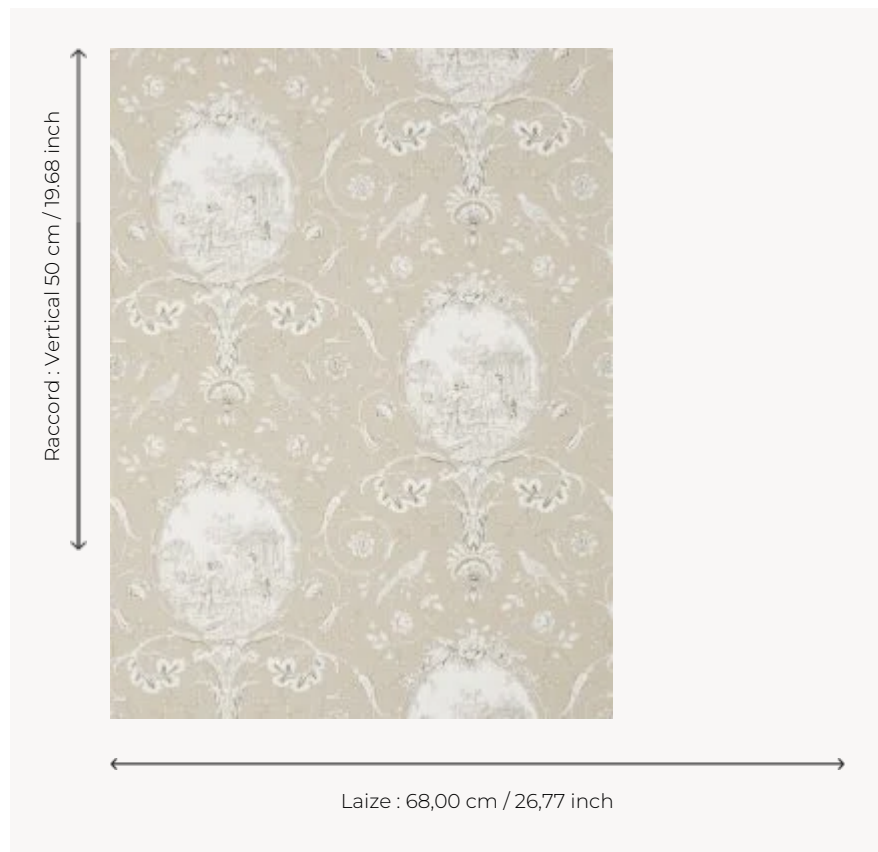

BP206001 WALLPAPER LA FONTAINE

Médallions représentant les scènes des fables de Jean de la Fontaine. Papiers peints imprimés au cadre à la main. Non émarginés.

BP206001 - Charcoal/taupe

Braquenié

TYPE	Papier peints imprimés petites largeurs
UNITÉ DE VENTE	Disponible au rouleau de 4,57 mts
SUPPORT	PAPIER
COMPOSITION	-
LAIZE	68 cm / 26,77 inch
RACCORD	V: 50 cm - 19,68 inch Raccord droit
POIDS	174 gr / m ²
ENTRETIEN	
EMARGEMENT	Non émarginé
POSE/DÉPOSE	Encoller le papier Arrachable au mouillé
CERTIFICATIONS	EUROCLASS B-s1,d0 ASTM E84 Class A
NOTES	Décor imprimé au cadre plat à la main
INFORMATIONS	Temps de détrempe 2 minutes maximum Utiliser les repères pour faire le raccord lors de la pose. Pose en double coupe

6 Couleurs

BP206001
Charcoal/taup
e

BP206002
Antique rose

BP206003
Blue/steel

BP206004
Leaf green

BP206005
Yellow blue

BP206006
Ochre red