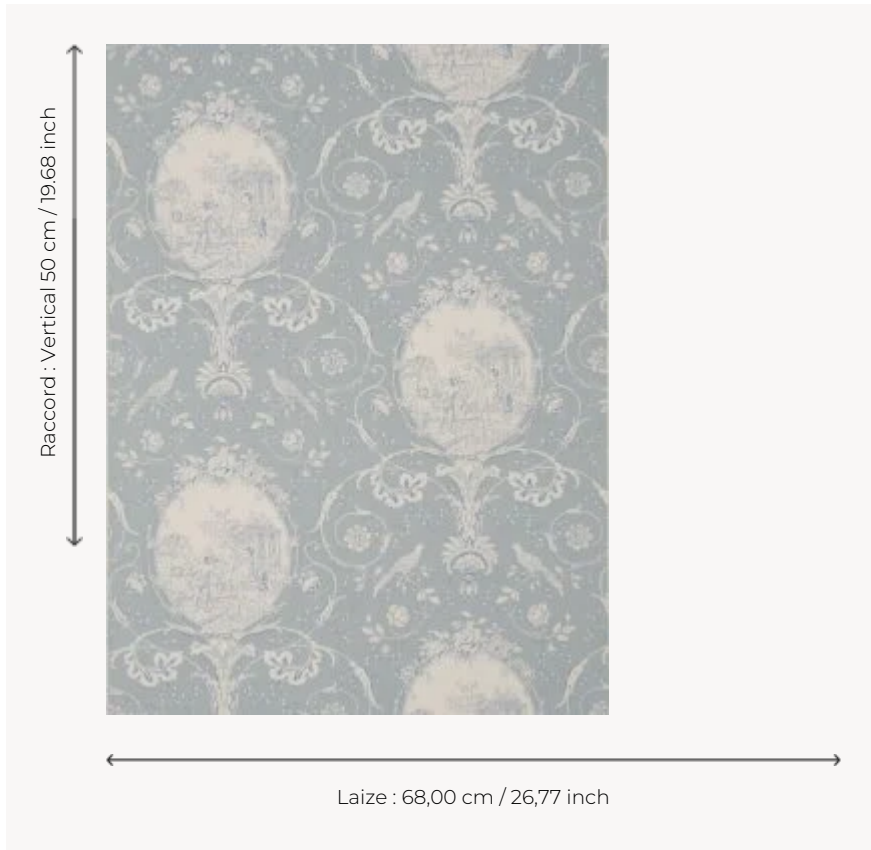

BP206003 WALLPAPER LA FONTAINE

Médallions représentant les scènes des fables de Jean de la Fontaine. Papiers peints imprimés au cadre à la main. Non émarginés.

BP206003 - Blue/steel

Braquenié

TYPE	Papier peints imprimés petites largeurs
UNITÉ DE VENTE	Disponible au rouleau de 4,57 mts
SUPPORT	PAPIER
COMPOSITION	-
LAIZE	68 cm / 26,77 inch
RACCORD	V: 50 cm - 19,68 inch Raccord droit
POIDS	174 gr / m ²
ENTRETIEN	
EMARGEMENT	Non émarginé
POSE/DÉPOSE	Encoller le papier Arrachable au mouillé
CERTIFICATIONS	EUROCLASS B-s1,d0 ASTM E84 Class A
NOTES	Décor imprimé au cadre plat à la main
INFORMATIONS	Temps de détrempe 2 minutes maximum Utiliser les repères pour faire le raccord lors de la pose. Pose en double coupe

6 Couleurs

BP206001
Charcoal/taup
e

BP206002
Antique rose

BP206003
Blue/steel

BP206004
Leaf green

BP206005
Yellow blue

BP206006
Ochre red