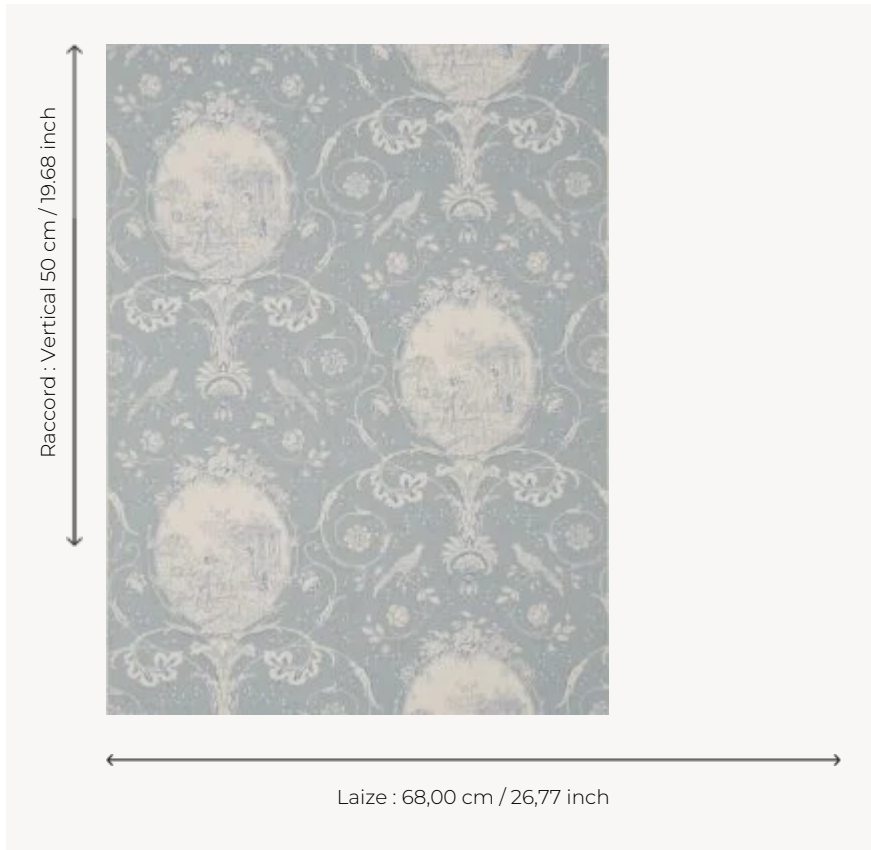

BP206003 WALLPAPER LA FONTAINE

Médallions représentant les scènes des fables de Jean de la Fontaine. Papiers peints imprimés au cadre à la main. Non émarginés.

BP206003 - Blue/steel

Braquenié

| | |
|-----------------------|-------------------------------------------------------------------------------------------------------------------------|
| TYPE | Papier peints imprimés petites largeurs |
| UNITÉ DE VENTE | Disponible au rouleau de 4,57 mts |
| SUPPORT | PAPIER |
| COMPOSITION | - |
| LAIZE | 68 cm / 26,77 inch |
| RACCORD | V: 50 cm - 19,68 inch Raccord droit |
| POIDS | 174 gr / m ² |
| ENTRETIEN | |
| EMARGEMENT | Non émarginé |
| POSE/DÉPOSE | Encoller le papier Arrachable au mouillé |
| CERTIFICATIONS | EUROCLASS B-s1,d0 ASTM E84 Class A |
| NOTES | Décor imprimé au cadre plat à la main |
| INFORMATIONS | Temps de détrempe 2 minutes maximum Utiliser les repères pour faire le raccord lors de la pose. Pose en double coupe |

6 Couleurs

BP206001
Charcoal/taup
e

BP206002
Antique rose

BP206003
Blue/steel

BP206004
Leaf green

BP206005
Yellow blue

BP206006
Ochre red