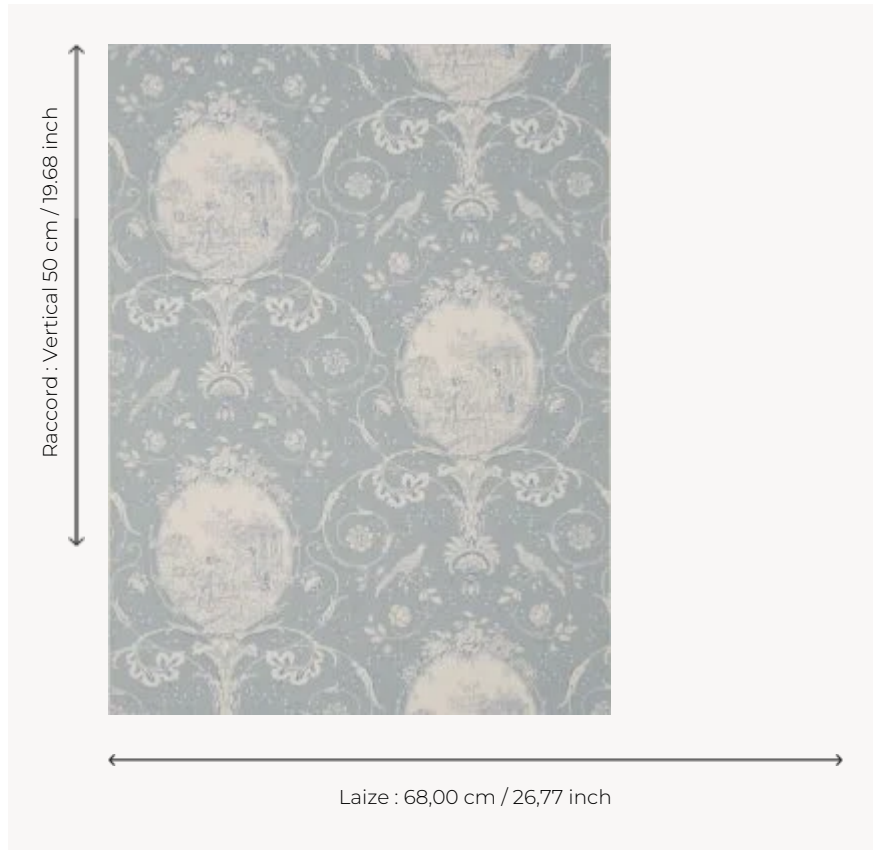

BP206003 WALLPAPER LA FONTAINE

Médallions représentant les scènes des fables de Jean de la Fontaine. Papiers peints imprimés au cadre à la main. Non émarginés.

BP206003 - Blue/steel

Braquenié

TYPE	Papier peints imprimés petites largeurs
UNITÉ DE VENTE	Disponible au rouleau de 4,57 mts
SUPPORT	PAPIER
COMPOSITION	-
LAIZE	68 cm / 26,77 inch
RACCORD	V: 50 cm - 19,68 inch Raccord droit
POIDS	174 gr / m ²
ENTRETIEN	
EMARGEMENT	Non émarginé
POSE/DÉPOSE	Encoller le papier Arrachable au mouillé
CERTIFICATIONS	EUROCLASS B-s1,d0 ASTM E84 Class A
NOTES	Décor imprimé au cadre plat à la main
INFORMATIONS	Temps de détrempe 2 minutes maximum Utiliser les repères pour faire le raccord lors de la pose. Pose en double coupe

6 Couleurs

BP206001
Charcoal/taup
e

BP206002
Antique rose

BP206003
Blue/steel

BP206004
Leaf green

BP206005
Yellow blue

BP206006
Ochre red