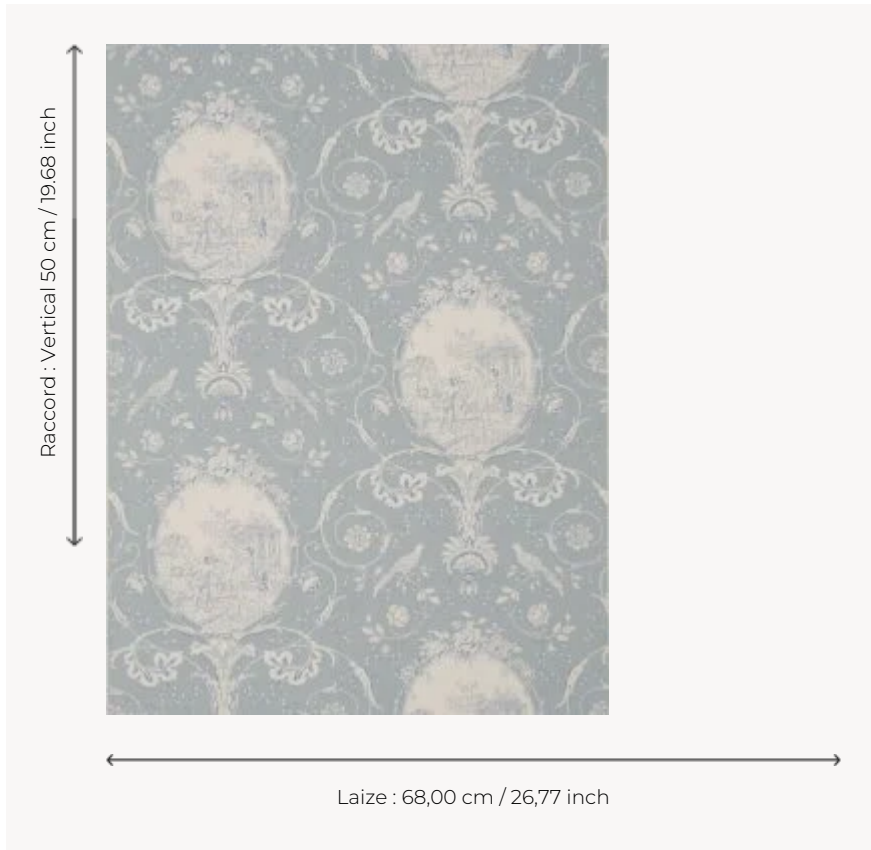

BP206003 WALLPAPER LA FONTAINE

Médallons représentant les scènes des fables de Jean de la Fontaine. Papiers peints imprimés au cadre à la main. Non émarginés.

BP206003 - Blue/steel

Braquenié

TYPE	Papier peints imprimés petites largeurs
UNITÉ DE VENTE	Disponible au rouleau de 4,57 mts
SUPPORT	PAPIER
COMPOSITION	-
LAIZE	68 cm / 26,77 inch
RACCORD	V: 50 cm - 19,68 inch Raccord droit
POIDS	174 gr / m ²
ENTRETIEN	
EMARGEMENT	Non émarginé
POSE/DÉPOSE	Encoller le papier Arrachable au mouillé
CERTIFICATIONS	EUROCLASS B-s1,d0 ASTM E84 Class A
NOTES	Décor imprimé au cadre plat à la main
INFORMATIONS	Temps de détrempe 2 minutes maximum Utiliser les repères pour faire le raccord lors de la pose. Pose en double coupe

6 Couleurs

BP206001
Charcoal/taup
e

BP206002
Antique rose

BP206003
Blue/steel

BP206004
Leaf green

BP206005
Yellow blue

BP206006
Ochre red