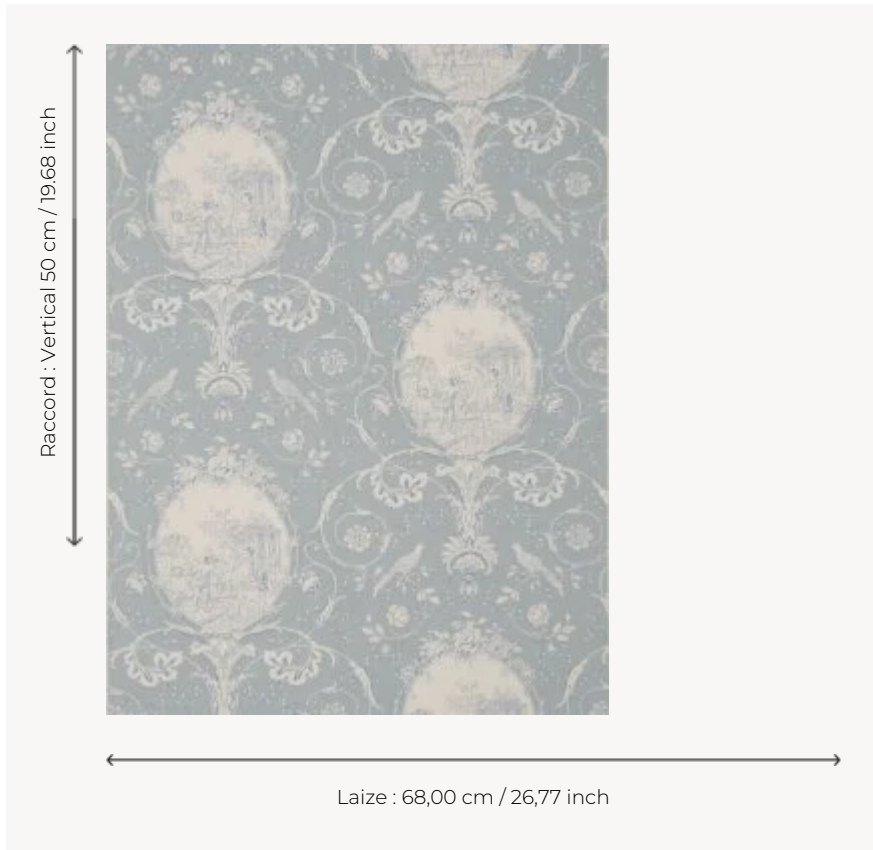

BP206003 WALLPAPER LA FONTAINE

Médallions représentant les scènes des fables de Jean de la Fontaine. Papiers peints imprimés au cadre à la main. Non émarginés.

BP206003 - Blue/steel

Braquenié

TYPE	Papier peints imprimés petites largeurs
UNITÉ DE VENTE	Disponible au rouleau de 4,57 mts
SUPPORT	PAPIER
COMPOSITION	-
LAIZE	68 cm / 26,77 inch
RACCORD	V: 50 cm - 19,68 inch Raccord droit
POIDS	174 gr / m ²
ENTRETIEN	
EMARGEMENT	Non émarginé
POSE/DÉPOSE	Encoller le papier Arrachable au mouillé
CERTIFICATIONS	EUROCLASS B-s1,d0 ASTM E84 Class A
NOTES	Décor imprimé au cadre plat à la main
INFORMATIONS	Temps de détrempe 2 minutes maximum Utiliser les repères pour faire le raccord lors de la pose. Pose en double coupe

6 Couleurs

BP206001
Charcoal/taup
e

BP206002
Antique rose

BP206003
Blue/steel

BP206004
Leaf green

BP206005
Yellow blue

BP206006
Ochre red