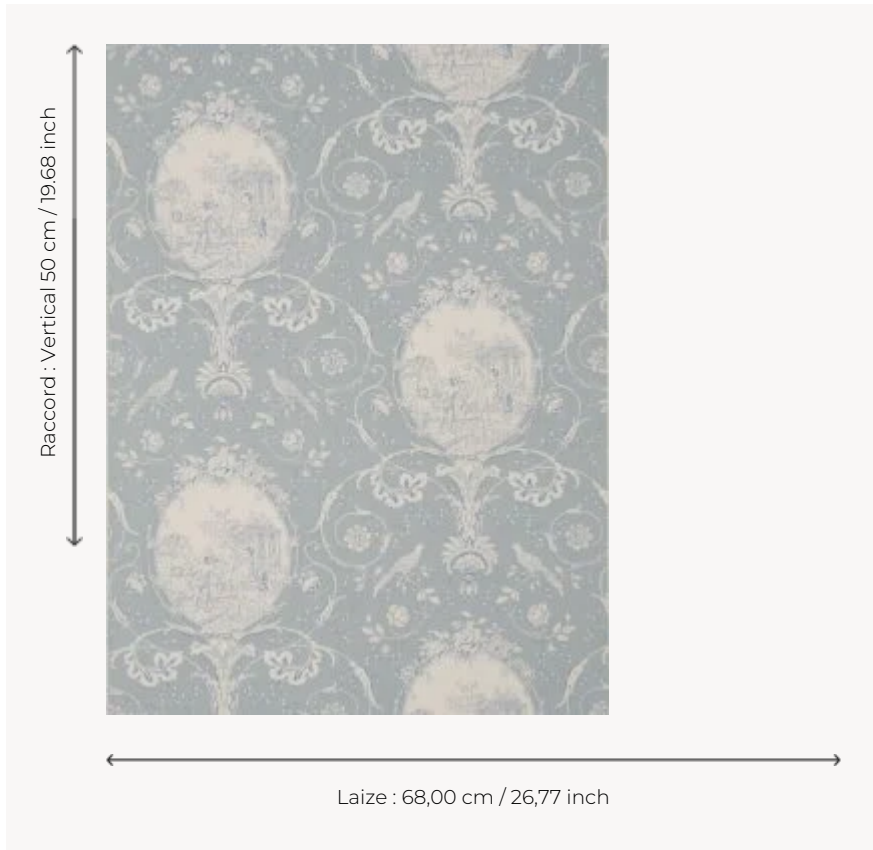

## BP206003 WALLPAPER LA FONTAINE

Médallions représentant les scènes des fables de Jean de la Fontaine. Papiers peints imprimés au cadre à la main. Non émarginés.

### BP206003 - Blue/steel

### Braquenié

<b>TYPE</b>	Papier peints imprimés petites largeurs
<b>UNITÉ DE VENTE</b>	Disponible au rouleau de 4,57 mts
<b>SUPPORT</b>	PAPIER
<b>COMPOSITION</b>	-
<b>LAIZE</b>	68 cm / 26,77 inch
<b>RACCORD</b>	V: 50 cm - 19,68 inch Raccord droit
<b>POIDS</b>	174 gr / m <sup>2</sup>
<b>ENTRETIEN</b>	
<b>EMARGEMENT</b>	Non émarginé
<b>POSE/DÉPOSE</b>	Encoller le papier Arrachable au mouillé
<b>CERTIFICATIONS</b>	EUROCLASS B-s1,d0 ASTM E84 Class A
<b>NOTES</b>	Décor imprimé au cadre plat à la main
<b>INFORMATIONS</b>	Temps de détrempe 2 minutes maximum Utiliser les repères pour faire le raccord lors de la pose. Pose en double coupe