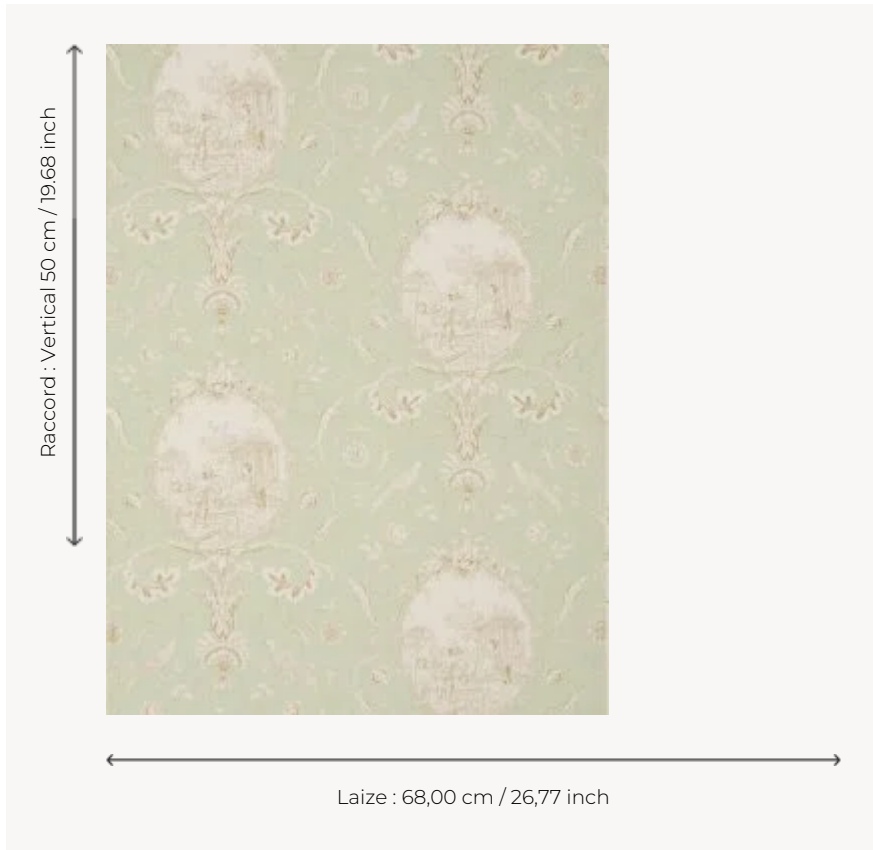

## BP206004 WALLPAPER LA FONTAINE

Médallions représentant les scènes des fables de Jean de la Fontaine. Papiers peints imprimés au cadre à la main. Non émarginés.

### BP206004 - Leaf green

### Braquenié

<b>TYPE</b>	Papier peints imprimés petites largeurs
<b>UNITÉ DE VENTE</b>	Disponible au rouleau de 4,57 mts
<b>SUPPORT</b>	PAPIER
<b>COMPOSITION</b>	-
<b>LAIZE</b>	68 cm / 26,77 inch
<b>RACCORD</b>	V: 50 cm - 19,68 inch Raccord droit
<b>POIDS</b>	174 gr / m <sup>2</sup>
<b>ENTRETIEN</b>	
<b>EMARGEMENT</b>	Non émarginé
<b>POSE/DÉPOSE</b>	Encoller le papier Arrachable au mouillé
<b>CERTIFICATIONS</b>	EUROCLASS B-s1,d0 ASTM E84 Class A
<b>NOTES</b>	Décor imprimé au cadre plat à la main
<b>INFORMATIONS</b>	Temps de détrempe 2 minutes maximum Utiliser les repères pour faire le raccord lors de la pose. Pose en double coupe

## 6 Couleurs

BP206001  
Charcoal/taup  
e

BP206002  
Antique rose

BP206003  
Blue/steel

BP206004  
Leaf green

BP206005  
Yellow blue

BP206006  
Ochre red