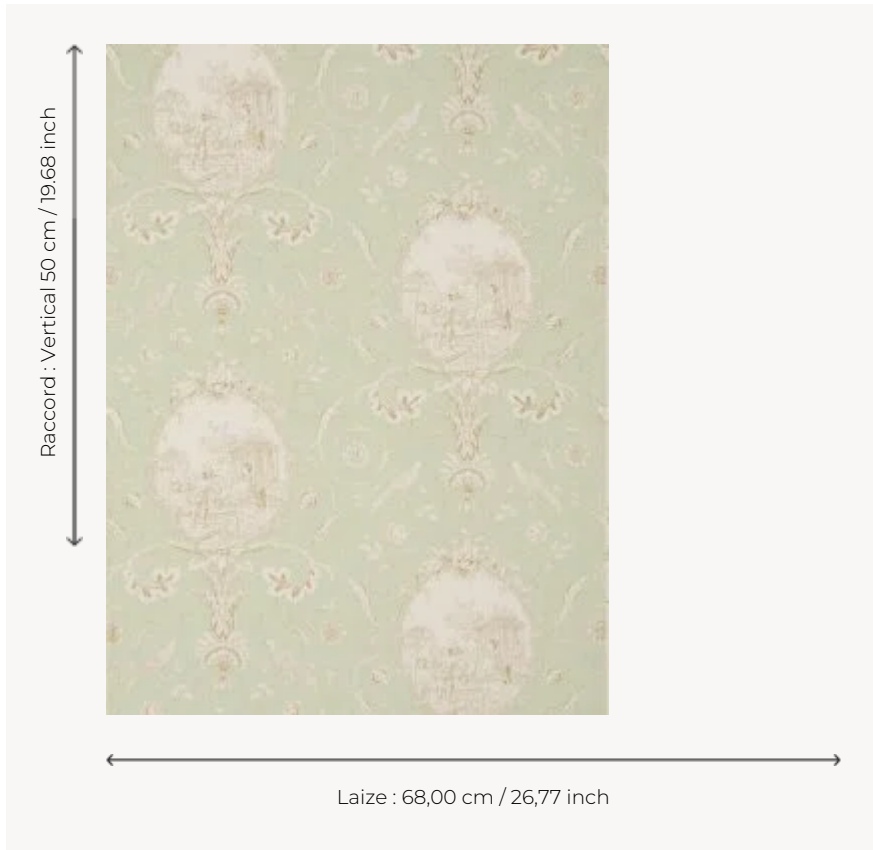

BP206004 WALLPAPER LA FONTAINE

Médallions représentant les scènes des fables de Jean de la Fontaine. Papiers peints imprimés au cadre à la main. Non émarginés.

BP206004 - Leaf green

Braquenié

TYPE	Papier peints imprimés petites largeurs
UNITÉ DE VENTE	Disponible au rouleau de 4,57 mts
SUPPORT	PAPIER
COMPOSITION	-
LAIZE	68 cm / 26,77 inch
RACCORD	V: 50 cm - 19,68 inch Raccord droit
POIDS	174 gr / m ²
ENTRETIEN	
EMARGEMENT	Non émarginé
POSE/DÉPOSE	Encoller le papier Arrachable au mouillé
CERTIFICATIONS	EUROCLASS B-s1,d0 ASTM E84 Class A
NOTES	Décor imprimé au cadre plat à la main
INFORMATIONS	Temps de détrempe 2 minutes maximum Utiliser les repères pour faire le raccord lors de la pose. Pose en double coupe

6 Couleurs

BP206001
Charcoal/taup
e

BP206002
Antique rose

BP206003
Blue/steel

BP206004
Leaf green

BP206005
Yellow blue

BP206006
Ochre red