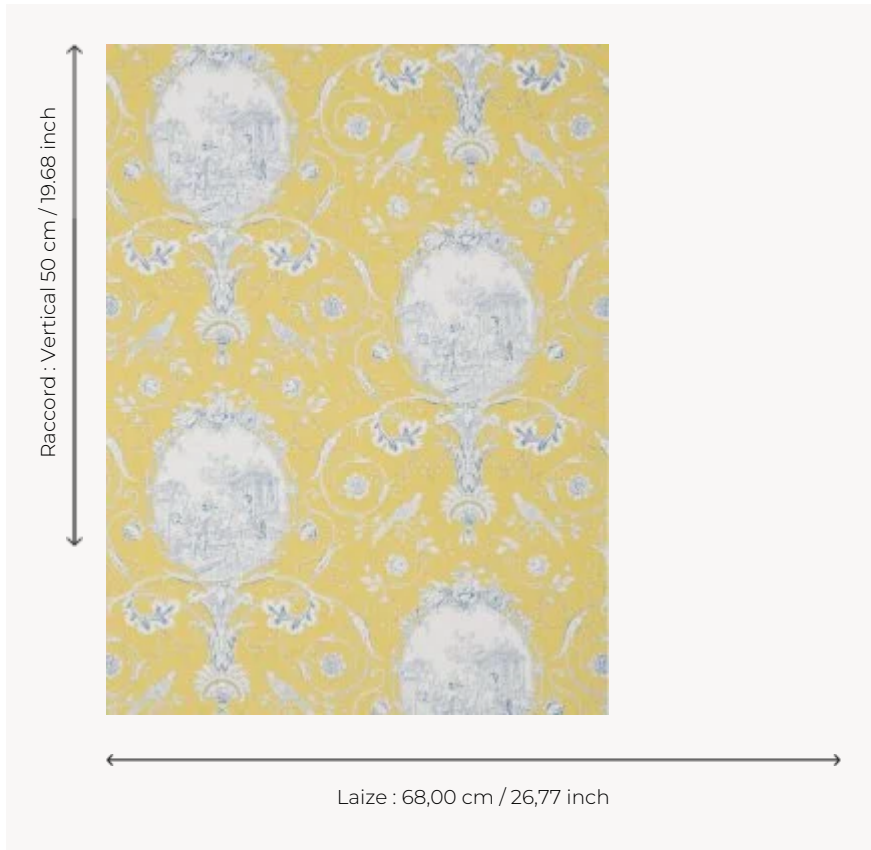

## BP206005 WALLPAPER LA FONTAINE

Médallions représentant les scènes des fables de Jean de la Fontaine. Papiers peints imprimés au cadre à la main. Non émarginés.

### BP206005 - Yellow blue

### Braquenié

<b>TYPE</b>	Papier peints imprimés petites largeurs
<b>UNITÉ DE VENTE</b>	Disponible au rouleau de 4,57 mts
<b>SUPPORT</b>	PAPIER
<b>COMPOSITION</b>	-
<b>LAIZE</b>	68 cm / 26,77 inch
<b>RACCORD</b>	V: 50 cm - 19,68 inch Raccord droit
<b>POIDS</b>	174 gr / m <sup>2</sup>
<b>ENTRETIEN</b>	
<b>EMARGEMENT</b>	Non émarginé
<b>POSE/DÉPOSE</b>	Encoller le papier Arrachable au mouillé
<b>CERTIFICATIONS</b>	EUROCLASS B-s1,d0 ASTM E84 Class A
<b>NOTES</b>	Décor imprimé au cadre plat à la main
<b>INFORMATIONS</b>	Temps de détrempe 2 minutes maximum Utiliser les repères pour faire le raccord lors de la pose. Pose en double coupe