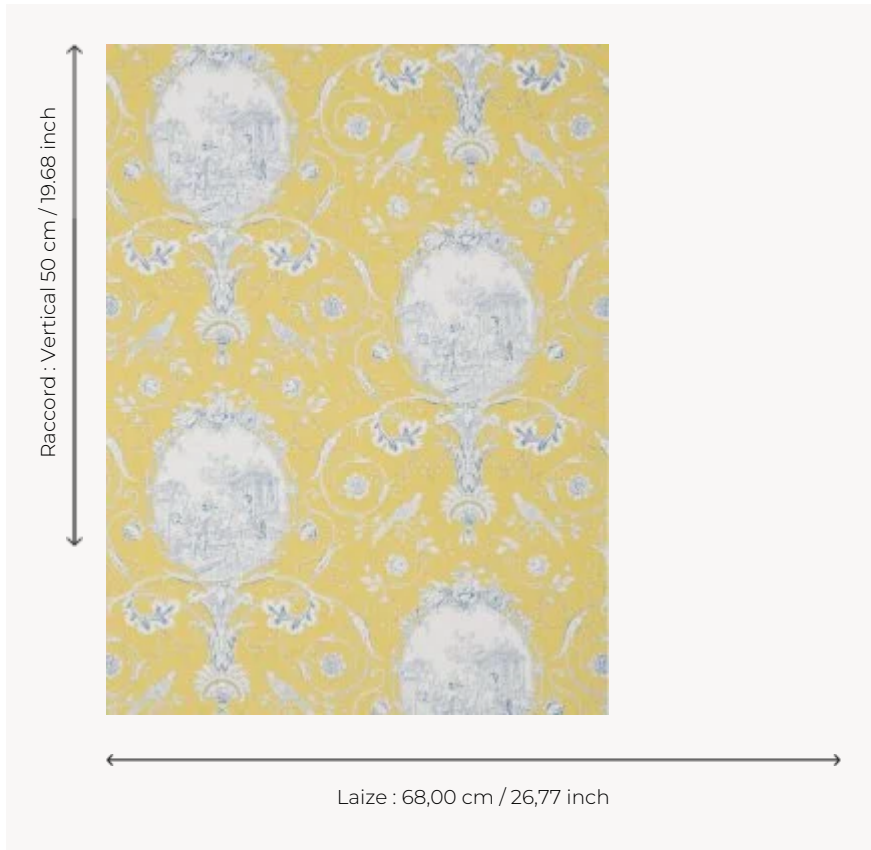

BP206005 WALLPAPER LA FONTAINE

Médallions représentant les scènes des fables de Jean de la Fontaine. Papiers peints imprimés au cadre à la main. Non émarginés.

BP206005 - Yellow blue

Braquenié

TYPE	Papier peints imprimés petites largeurs
UNITÉ DE VENTE	Disponible au rouleau de 4,57 mts
SUPPORT	PAPIER
COMPOSITION	-
LAIZE	68 cm / 26,77 inch
RACCORD	V: 50 cm - 19,68 inch Raccord droit
POIDS	174 gr / m ²
ENTRETIEN	
EMARGEMENT	Non émarginé
POSE/DÉPOSE	Encoller le papier Arrachable au mouillé
CERTIFICATIONS	EUROCLASS B-s1,d0 ASTM E84 Class A
NOTES	Décor imprimé au cadre plat à la main
INFORMATIONS	Temps de détrempe 2 minutes maximum Utiliser les repères pour faire le raccord lors de la pose. Pose en double coupe

6 Couleurs

BP206001
Charcoal/taup
e

BP206002
Antique rose

BP206003
Blue/steel

BP206004
Leaf green

BP206005
Yellow blue

BP206006
Ochre red