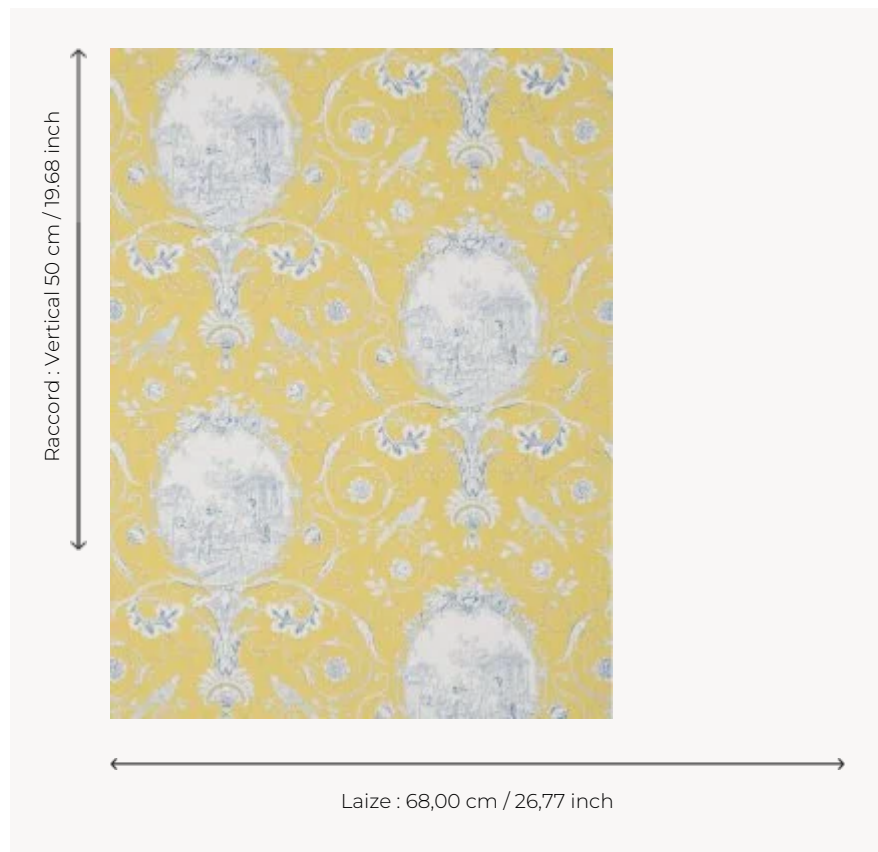

BP206005 WALLPAPER LA FONTAINE

Médallions représentant les scènes des fables de Jean de la Fontaine. Papiers peints imprimés au cadre à la main. Non émarginés.

BP206005 - Yellow blue

Braquenié

TYPE	Papier peints imprimés petites largeurs
UNITÉ DE VENTE	Disponible au rouleau de 4,57 mts
SUPPORT	PAPIER
COMPOSITION	-
LAIZE	68 cm / 26,77 inch
RACCORD	V: 50 cm - 19,68 inch Raccord droit
POIDS	174 gr / m ²
ENTRETIEN	
EMARGEMENT	Non émarginé
POSE/DÉPOSE	Encoller le papier Arrachable au mouillé
CERTIFICATIONS	EUROCLASS B-s1,d0 ASTM E84 Class A
NOTES	Décor imprimé au cadre plat à la main
INFORMATIONS	Temps de détrempe 2 minutes maximum Utiliser les repères pour faire le raccord lors de la pose. Pose en double coupe

6 Couleurs

BP206001
Charcoal/taupe
e

BP206002
Antique rose

BP206003
Blue/steel

BP206004
Leaf green

BP206005
Yellow blue

BP206006
Ochre red