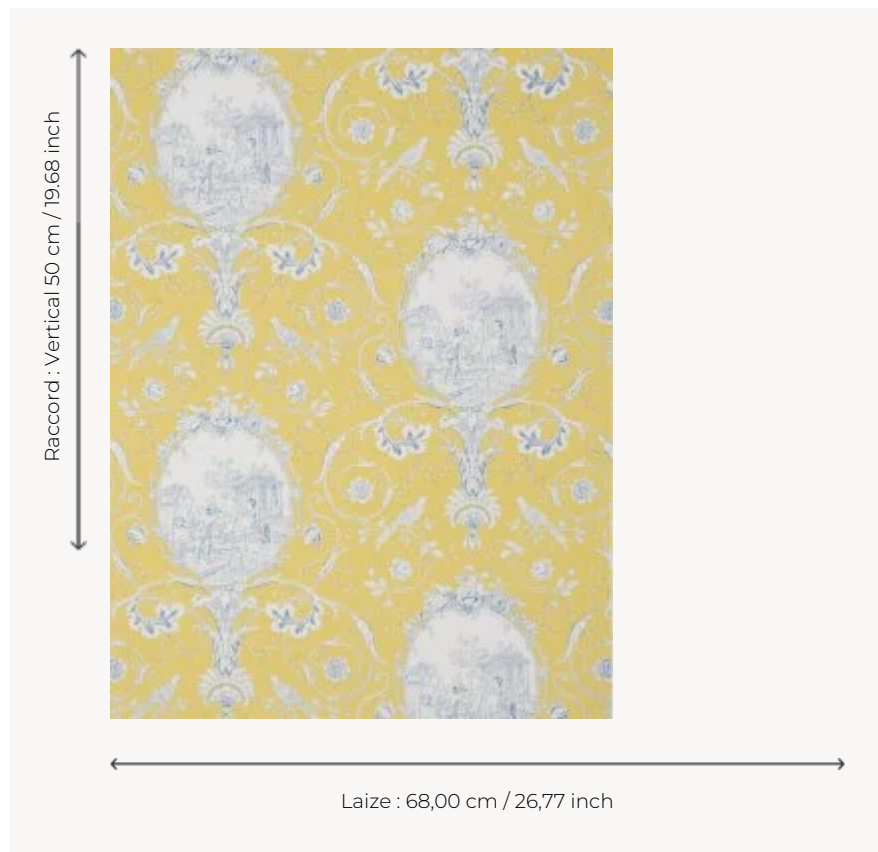

## BP206005 WALLPAPER LA FONTAINE

Médallions représentant les scènes des fables de Jean de la Fontaine. Papiers peints imprimés au cadre à la main. Non émarginés.

### BP206005 - Yellow blue

### Braquenié

<b>TYPE</b>	Papier peints imprimés petites largeurs
<b>UNITÉ DE VENTE</b>	Disponible au rouleau de 4,57 mts
<b>SUPPORT</b>	PAPIER
<b>COMPOSITION</b>	-
<b>LAIZE</b>	68 cm / 26,77 inch
<b>RACCORD</b>	V: 50 cm - 19,68 inch Raccord droit
<b>POIDS</b>	174 gr / m <sup>2</sup>
<b>ENTRETIEN</b>	
<b>EMARGEMENT</b>	Non émarginé
<b>POSE/DÉPOSE</b>	Encoller le papier Arrachable au mouillé
<b>CERTIFICATIONS</b>	EUROCLASS B-s1,d0 ASTM E84 Class A
<b>NOTES</b>	Décor imprimé au cadre plat à la main
<b>INFORMATIONS</b>	Temps de détrempe 2 minutes maximum Utiliser les repères pour faire le raccord lors de la pose. Pose en double coupe

## 6 Couleurs

BP206001  
Charcoal/taup  
e

BP206002  
Antique rose

BP206003  
Blue/steel

BP206004  
Leaf green

BP206005  
Yellow blue

BP206006  
Ochre red