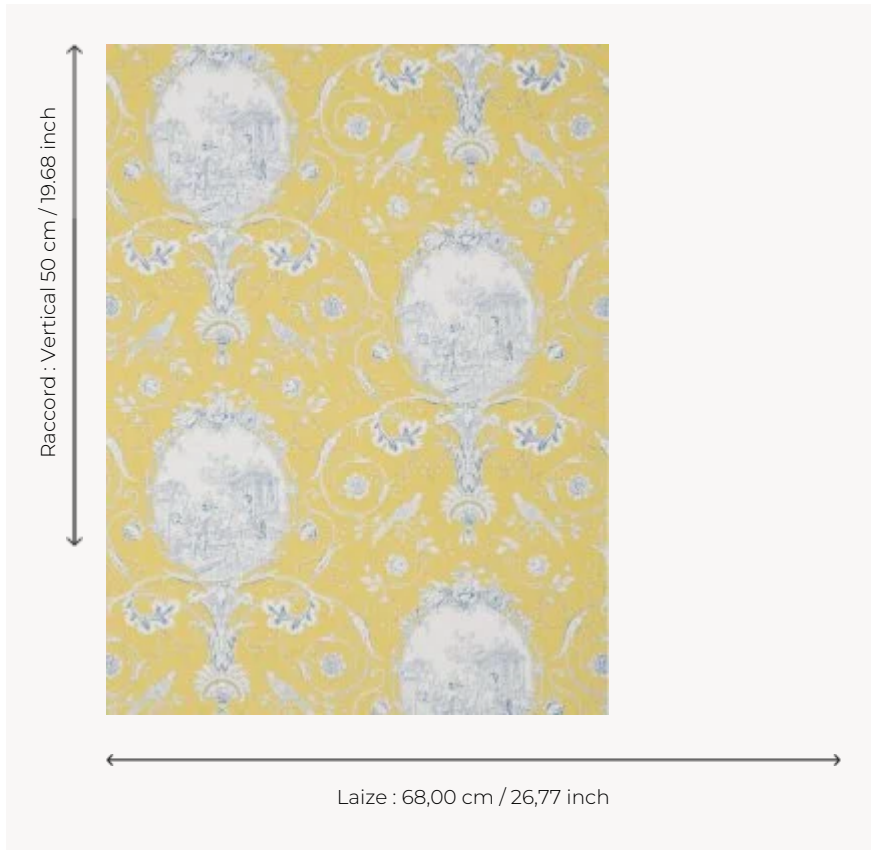

BP206005 WALLPAPER LA FONTAINE

Médallions représentant les scènes des fables de Jean de la Fontaine. Papiers peints imprimés au cadre à la main. Non émarginés.

BP206005 - Yellow blue

Braquenié

TYPE	Papier peints imprimés petites largeurs
UNITÉ DE VENTE	Disponible au rouleau de 4,57 mts
SUPPORT	PAPIER
COMPOSITION	-
LAIZE	68 cm / 26,77 inch
RACCORD	V: 50 cm - 19,68 inch Raccord droit
POIDS	174 gr / m ²
ENTRETIEN	
EMARGEMENT	Non émarginé
POSE/DÉPOSE	Encoller le papier Arrachable au mouillé
CERTIFICATIONS	EUROCLASS B-s1,d0 ASTM E84 Class A
NOTES	Décor imprimé au cadre plat à la main
INFORMATIONS	Temps de détrempe 2 minutes maximum Utiliser les repères pour faire le raccord lors de la pose. Pose en double coupe

6 Couleurs

BP206001
Charcoal/taup
e

BP206002
Antique rose

BP206003
Blue/steel

BP206004
Leaf green

BP206005
Yellow blue

BP206006
Ochre red