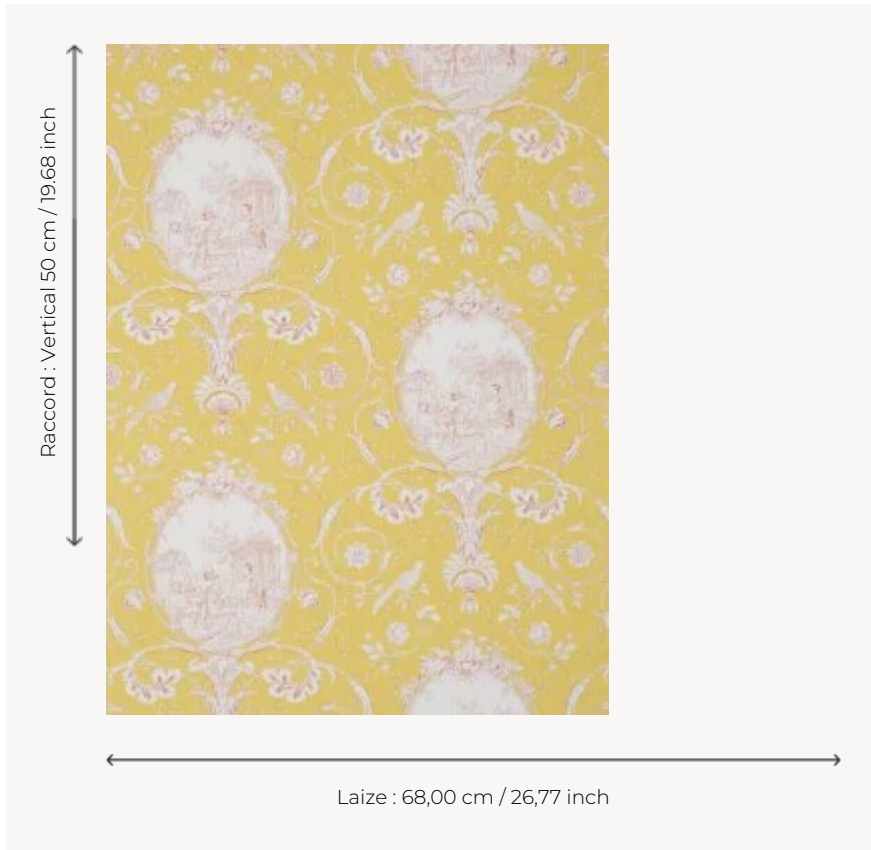

BP206006 WALLPAPER LA FONTAINE

Médallions représentant les scènes des fables de Jean de la Fontaine. Papiers peints imprimés au cadre à la main. Non émarginés.

BP206006 - Ochre red

Braquenié

TYPE	Papier peints imprimés petites largeurs
UNITÉ DE VENTE	Disponible au rouleau de 4,57 mts
SUPPORT	PAPIER
COMPOSITION	-
LAIZE	68 cm / 26,77 inch
RACCORD	V: 50 cm - 19,68 inch Raccord droit
POIDS	174 gr / m ²
ENTRETIEN	
EMARGEMENT	Non émarginé
POSE/DÉPOSE	Encoller le papier Arrachable au mouillé
CERTIFICATIONS	EUROCLASS B-s1,d0 ASTM E84 Class A
NOTES	Décor imprimé au cadre plat à la main
INFORMATIONS	Temps de détrempe 2 minutes maximum Utiliser les repères pour faire le raccord lors de la pose. Pose en double coupe

6 Couleurs

BP206001
Charcoal/taup
e

BP206002
Antique rose

BP206003
Blue/steel

BP206004
Leaf green

BP206005
Yellow blue

BP206006
Ochre red