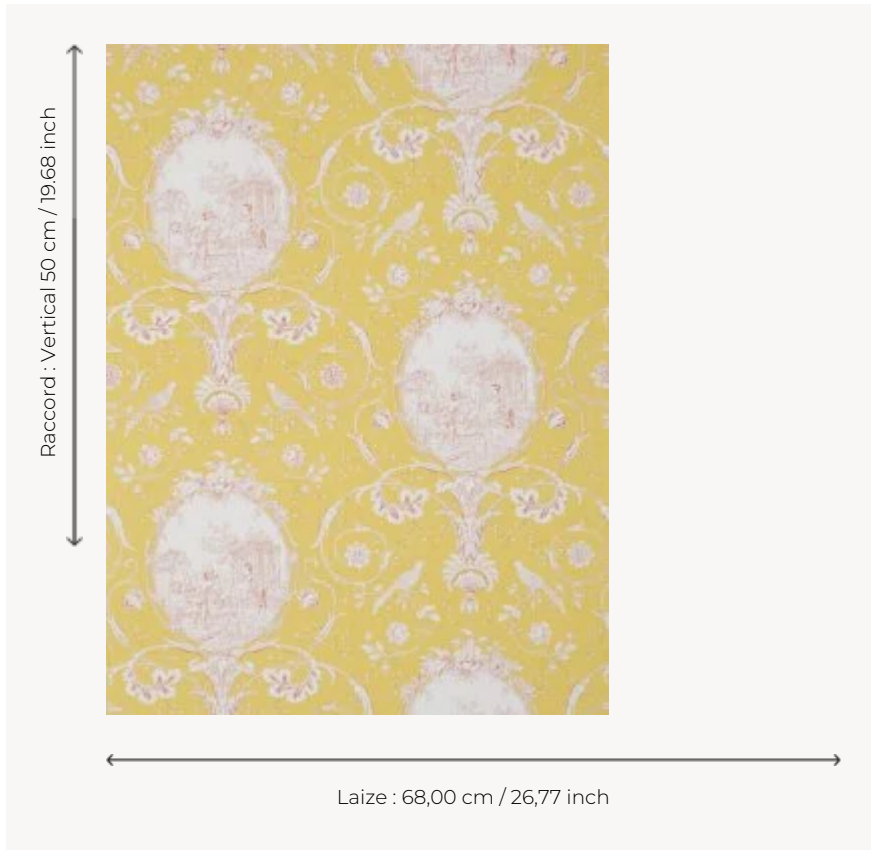

BP206006 WALLPAPER LA FONTAINE

Médallions représentant les scènes des fables de Jean de la Fontaine. Papiers peints imprimés au cadre à la main. Non émarginés.

BP206006 - Ochre red

Braquenié

TYPE	Papier peints imprimés petites largeurs
UNITÉ DE VENTE	Disponible au rouleau de 4,57 mts
SUPPORT	PAPIER
COMPOSITION	-
LAIZE	68 cm / 26,77 inch
RACCORD	V: 50 cm - 19,68 inch Raccord droit
POIDS	174 gr / m ²
ENTRETIEN	
EMARGEMENT	Non émarginé
POSE/DÉPOSE	Encoller le papier Arrachable au mouillé
CERTIFICATIONS	EUROCLASS B-s1,d0 ASTM E84 Class A
NOTES	Décor imprimé au cadre plat à la main
INFORMATIONS	Temps de détrempe 2 minutes maximum Utiliser les repères pour faire le raccord lors de la pose. Pose en double coupe

6 Couleurs

BP206001
Charcoal/taup
e

BP206002
Antique rose

BP206003
Blue/steel

BP206004
Leaf green

BP206005
Yellow blue

BP206006
Ochre red