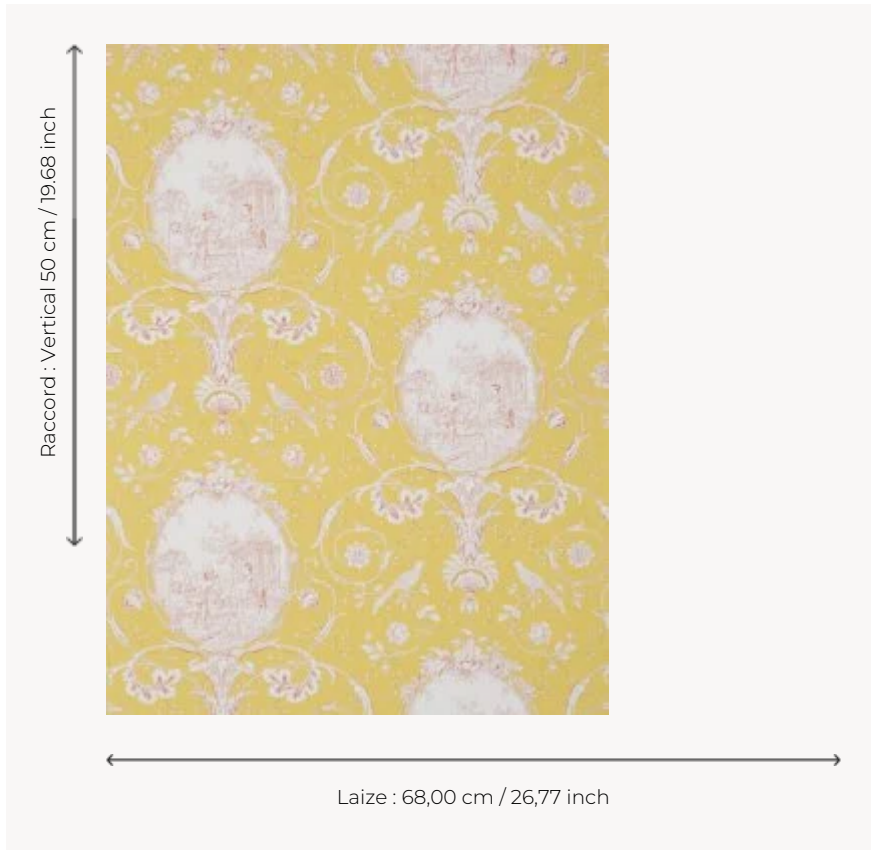

## BP206006 WALLPAPER LA FONTAINE

Médallions représentant les scènes des fables de Jean de la Fontaine. Papiers peints imprimés au cadre à la main. Non émarginés.

### BP206006 - Ochre red

### Braquenié

<b>TYPE</b>	Papier peints imprimés petites largeurs
<b>UNITÉ DE VENTE</b>	Disponible au rouleau de 4,57 mts
<b>SUPPORT</b>	PAPIER
<b>COMPOSITION</b>	-
<b>LAIZE</b>	68 cm / 26,77 inch
<b>RACCORD</b>	V: 50 cm - 19,68 inch Raccord droit
<b>POIDS</b>	174 gr / m <sup>2</sup>
<b>ENTRETIEN</b>	
<b>EMARGEMENT</b>	Non émarginé
<b>POSE/DÉPOSE</b>	Encoller le papier Arrachable au mouillé
<b>CERTIFICATIONS</b>	EUROCLASS B-s1,d0 ASTM E84 Class A
<b>NOTES</b>	Décor imprimé au cadre plat à la main
<b>INFORMATIONS</b>	Temps de détrempe 2 minutes maximum Utiliser les repères pour faire le raccord lors de la pose. Pose en double coupe