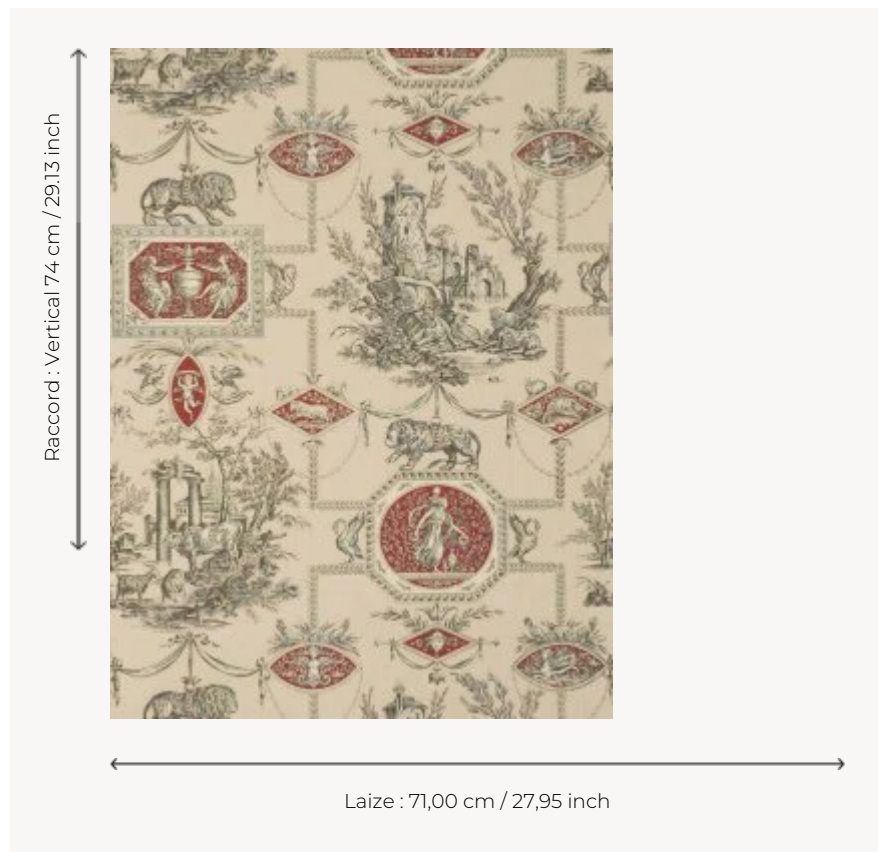

BP207002 WALLPAPER LES MUSES ET LE LION

Dessin retravaillé de Jean-Baptiste Huet vers 1803. Diane chasseresse. Papiers peints imprimés au cadre à la main. Non émarginés.

BP207002 - Beige

Braquenié

TYPE	Papiers peints imprimés petites largeurs
UNITÉ DE VENTE	Disponible au rouleau de 4,57 mts
SUPPORT	PAPIER
COMPOSITION	-
LAIZE	71 cm / 27,95 inch
RACCORD	V: 74 cm - 29,13 inch Raccord droit
POIDS	196 gr / m ²
ENTRETIEN	
EMARGEMENT	Non émarginé
POSE/DÉPOSE	Encoller le papier Arrachable au mouillé
CERTIFICATIONS	EUROCLASS B-s1,d0 ASTM E84 Class A
NOTES	Décor imprimé au cadre plat à la main
INFORMATIONS	Temps de détrempe 2 minutes maximum Utiliser les repères pour faire le raccord lors de la pose. Pose en double coupe

5 Couleurs

BP207001
Graystone

BP207002
Beige

BP207003
Antique blue

BP207004
Ochre

BP207005
Copper