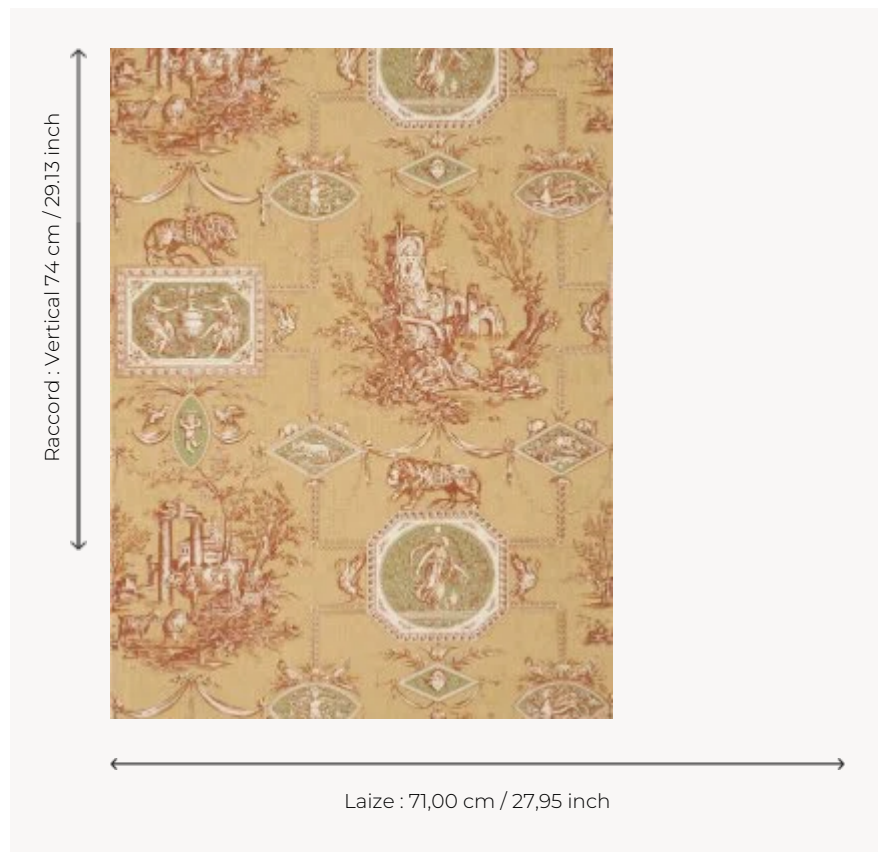

BP207005 WALLPAPER LES MUSES ET LE LION

Dessin retravaillé de Jean-Baptiste Huet vers 1803. Diane chasseresse. Papiers peints imprimés au cadre à la main. Non émarginés.

BP207005 - Copper

Braquenié

TYPE	Papiers peints imprimés petites largeurs
UNITÉ DE VENTE	Disponible au rouleau de 4,57 mts
SUPPORT	PAPIER
COMPOSITION	-
LAIZE	71 cm / 27,95 inch
RACCORD	V: 74 cm - 29,13 inch Raccord droit
POIDS	196 gr / m ²
ENTRETIEN	
EMARGEMENT	Non émarginé
POSE/DÉPOSE	Encoller le papier Arrachable au mouillé
CERTIFICATIONS	EUROCLASS B-s1,d0 ASTM E84 Class A
NOTES	Décor imprimé au cadre plat à la main
INFORMATIONS	Temps de détrempe 2 minutes maximum Utiliser les repères pour faire le raccord lors de la pose. Pose en double coupe

5 Couleurs

BP207001
Graystone

BP207002
Beige

BP207003
Antique blue

BP207004
Ochre

BP207005
Copper