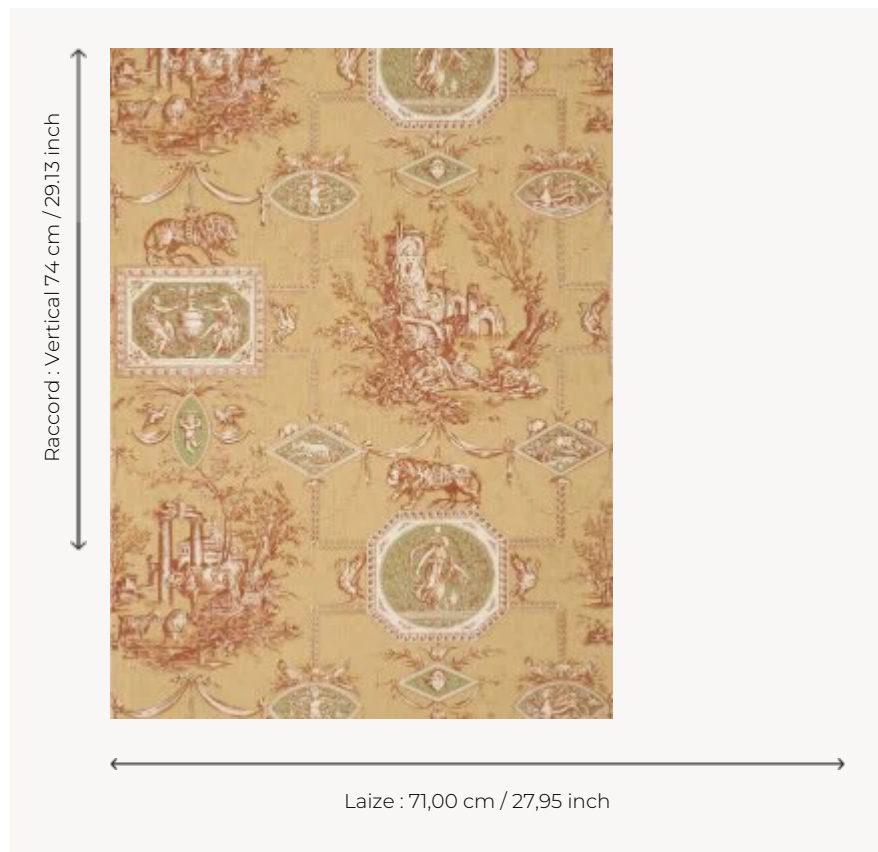

BP207005 WALLPAPER LES MUSES ET LE LION

Dessin retravaillé de Jean-Baptiste Huet vers 1803. Diane chasseresse. Papiers peints imprimés au cadre à la main. Non émarginés.

BP207005 - Copper

Braquenié

TYPE	Papiers peints imprimés petites largeurs
UNITÉ DE VENTE	Disponible au rouleau de 4,57 mts
SUPPORT	PAPIER
COMPOSITION	-
LAIZE	71 cm / 27,95 inch
RACCORD	V: 74 cm - 29,13 inch Raccord droit
POIDS	196 gr / m ²
ENTRETIEN	
EMARGEMENT	Non émarginé
POSE/DÉPOSE	Encoller le papier Arrachable au mouillé
CERTIFICATIONS	EUROCLASS B-s1,d0 ASTM E84 Class A
NOTES	Décor imprimé au cadre plat à la main
INFORMATIONS	Temps de détrempe 2 minutes maximum Utiliser les repères pour faire le raccord lors de la pose. Pose en double coupe

5 Couleurs

BP207001
Graystone

BP207002
Beige

BP207003
Antique blue

BP207004
Ochre

BP207005
Copper