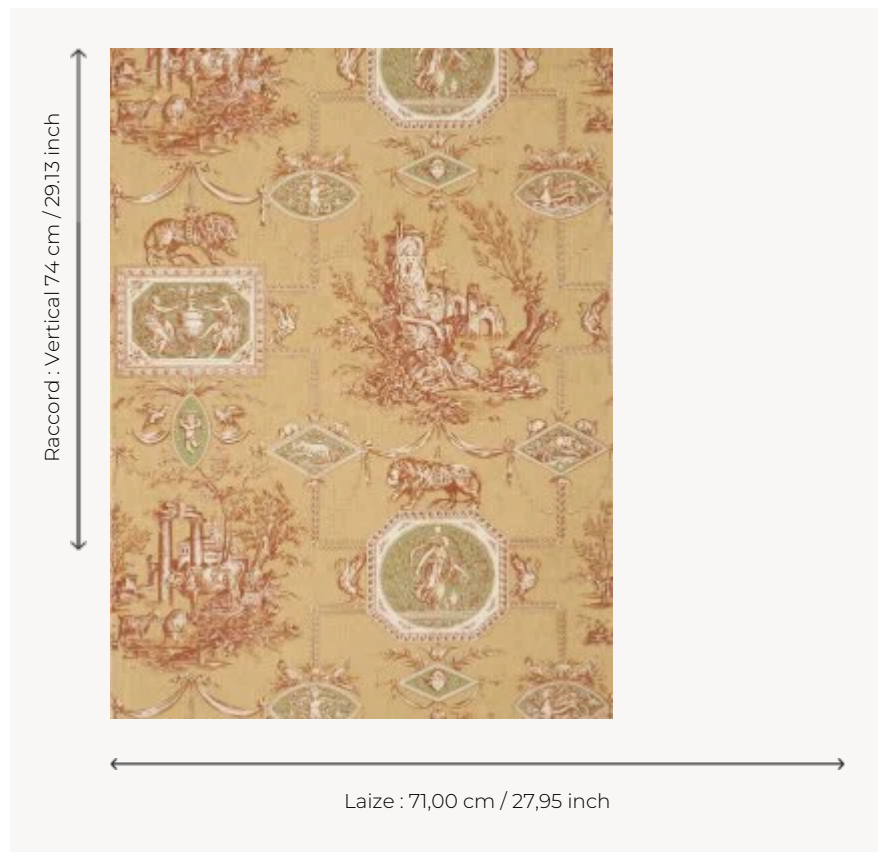

## BP207005 WALLPAPER LES MUSES ET LE LION

Dessin retravaillé de Jean-Baptiste Huet vers 1803. Diane chasseresse. Papiers peints imprimés au cadre à la main. Non émarginés.

### BP207005 - Copper

### Braquenié

<b>TYPE</b>	Papiers peints imprimés petites largeurs
<b>UNITÉ DE VENTE</b>	Disponible au rouleau de 4,57 mts
<b>SUPPORT</b>	PAPIER
<b>COMPOSITION</b>	-
<b>LAIZE</b>	71 cm / 27,95 inch
<b>RACCORD</b>	V: 74 cm - 29,13 inch Raccord droit
<b>POIDS</b>	196 gr / m <sup>2</sup>
<b>ENTRETIEN</b>	
<b>EMARGEMENT</b>	Non émarginé
<b>POSE/DÉPOSE</b>	Encoller le papier Arrachable au mouillé
<b>CERTIFICATIONS</b>	EUROCLASS B-s1,d0 ASTM E84 Class A
<b>NOTES</b>	Décor imprimé au cadre plat à la main
<b>INFORMATIONS</b>	Temps de détrempe 2 minutes maximum Utiliser les repères pour faire le raccord lors de la pose. Pose en double coupe

## 5 Couleurs

BP207001  
Graystone

BP207002  
Beige

BP207003  
Antique blue

BP207004  
Ochre

BP207005  
Copper