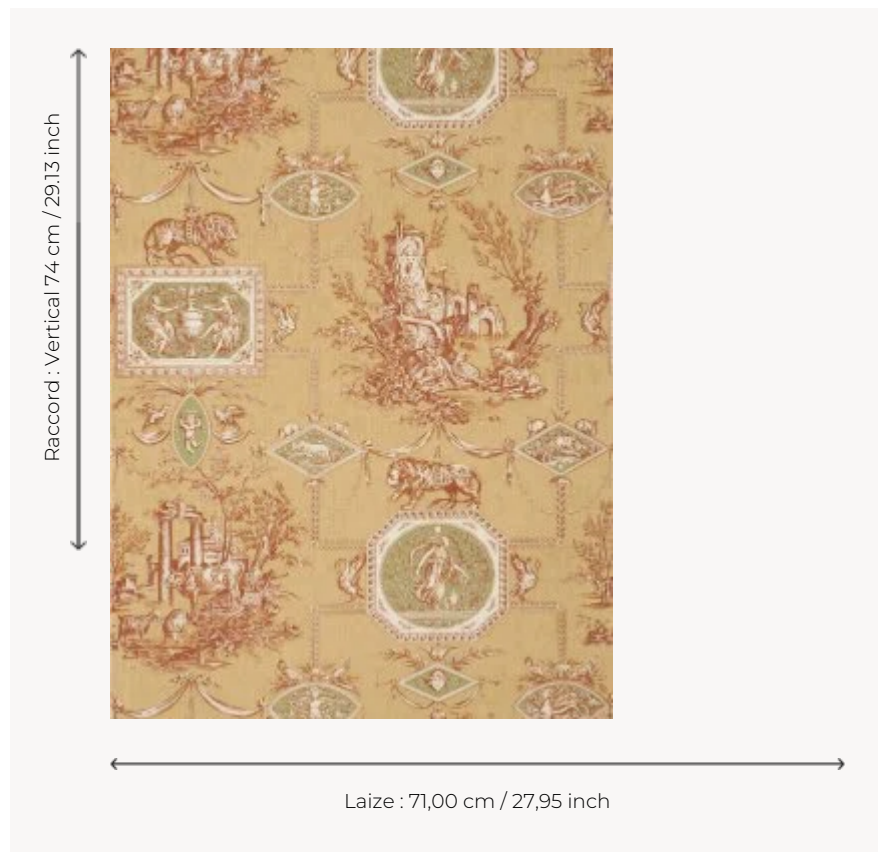

## BP207005 WALLPAPER LES MUSES ET LE LION

Dessin retravaillé de Jean-Baptiste Huet vers 1803. Diane chasseresse. Papiers peints imprimés au cadre à la main. Non émarginés.

### BP207005 - Copper

### Braquenié

|                       |   |
|-----------------------|---|
| <b>TYPE</b>           | Papiers peints imprimés petites largeurs  |
| <b>UNITÉ DE VENTE</b> | Disponible au rouleau de 4,57 mts   |
| <b>SUPPORT</b>        | PAPIER  |
| <b>COMPOSITION</b>    | -   |
| <b>LAIZE</b>          | 71 cm / 27,95 inch  |
| <b>RACCORD</b>        | V: 74 cm - 29,13 inch<br>Raccord droit  |
| <b>POIDS</b>          | 196 gr / m <sup>2</sup>   |
| <b>ENTRETIEN</b>      |   |
| <b>EMARGEMENT</b>     | Non émarginé  |
| <b>POSE/DÉPOSE</b>    | Encoller le papier<br>Arrachable au mouillé   |
| <b>CERTIFICATIONS</b> | EUROCLASS B-s1,d0<br>ASTM E84 Class A   |
| <b>NOTES</b>          | Décor imprimé au cadre plat à la main   |
| <b>INFORMATIONS</b>   | Temps de détrempe 2 minutes maximum<br>Utiliser les repères pour faire le raccord lors de la pose. Pose en double coupe |

## 5 Couleurs

BP207001  
Graystone

BP207002  
Beige

BP207003  
Antique blue

BP207004  
Ochre

BP207005  
Copper