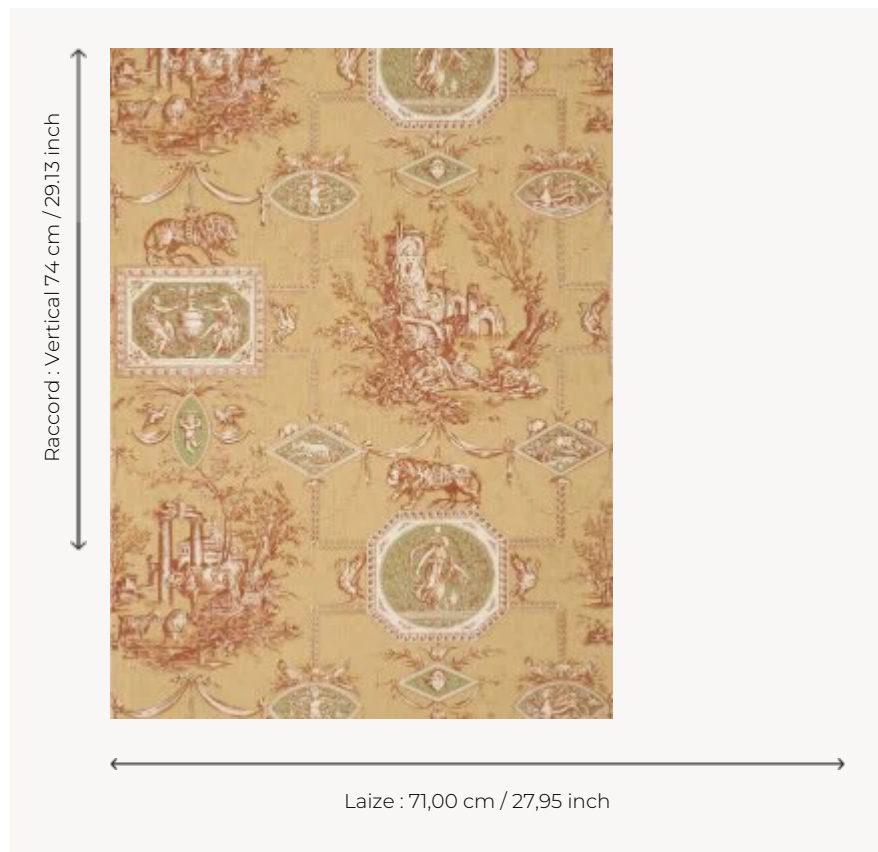

## BP207005 WALLPAPER LES MUSES ET LE LION

Dessin retravaillé de Jean-Baptiste Huet vers 1803. Diane chasserresse. Papiers peints imprimés au cadre à la main. Non émarginés.

### BP207005 - Copper

### Braquenié

<b>TYPE</b>	Papiers peints imprimés petites largeurs
<b>UNITÉ DE VENTE</b>	Disponible au rouleau de 4,57 mts
<b>SUPPORT</b>	PAPIER
<b>COMPOSITION</b>	-
<b>LAIZE</b>	71 cm / 27,95 inch
<b>RACCORD</b>	V: 74 cm - 29,13 inch Raccord droit
<b>POIDS</b>	196 gr / m <sup>2</sup>
<b>ENTRETIEN</b>	
<b>EMARGEMENT</b>	Non émarginé
<b>POSE/DÉPOSE</b>	Encoller le papier Arrachable au mouillé
<b>CERTIFICATIONS</b>	EUROCLASS B-s1,d0 ASTM E84 Class A
<b>NOTES</b>	Décor imprimé au cadre plat à la main
<b>INFORMATIONS</b>	Temps de détrempe 2 minutes maximum Utiliser les repères pour faire le raccord lors de la pose. Pose en double coupe

## 5 Couleurs

BP207001  
Graystone

BP207002  
Beige

BP207003  
Antique blue

BP207004  
Ochre

BP207005  
Copper