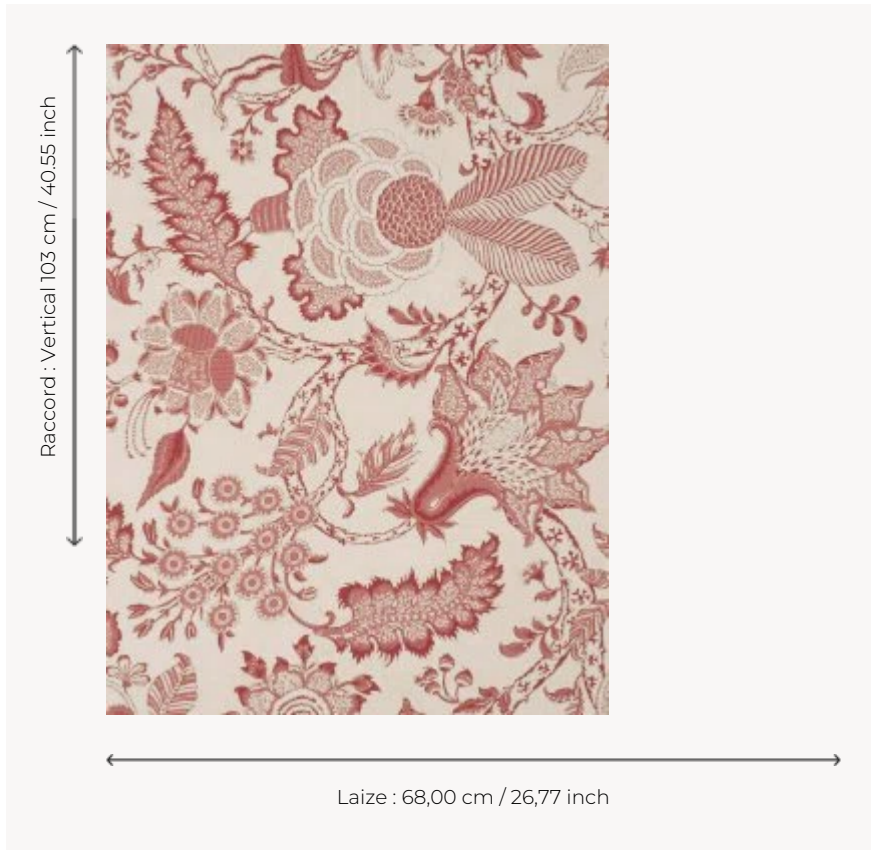

## BP209A02 WALLPAPER SEPTEUIL

Grande Indienne fantastique monochrome, semis de fleurs. Papiers peints imprimés au cadre à la main. Non émarginés.

### BP209A02 - Pink red

### Braquenié

<b>TYPE</b>	Papiers peints imprimés petites largeurs
<b>UNITÉ DE VENTE</b>	Disponible au rouleau de 4,57 mts
<b>SUPPORT</b>	PAPIER
<b>COMPOSITION</b>	-
<b>LAIZE</b>	68 cm / 26,77 inch
<b>RACCORD</b>	V: 103 cm - 40,55 inch Raccord droit
<b>POIDS</b>	203 gr / m <sup>2</sup>
<b>ENTRETIEN</b>	
<b>EMARGEMENT</b>	Non émarginé
<b>POSE/DÉPOSE</b>	Encoller le papier Arrachable au mouillé
<b>CERTIFICATIONS</b>	EUROCLASS B-s1,d0 ASTM E84 Class A
<b>NOTES</b>	Décor imprimé au cadre plat à la main
<b>INFORMATIONS</b>	Temps de détrempe 2 minutes maximum Utiliser les repères pour faire le raccord lors de la pose. Pose en double coupe