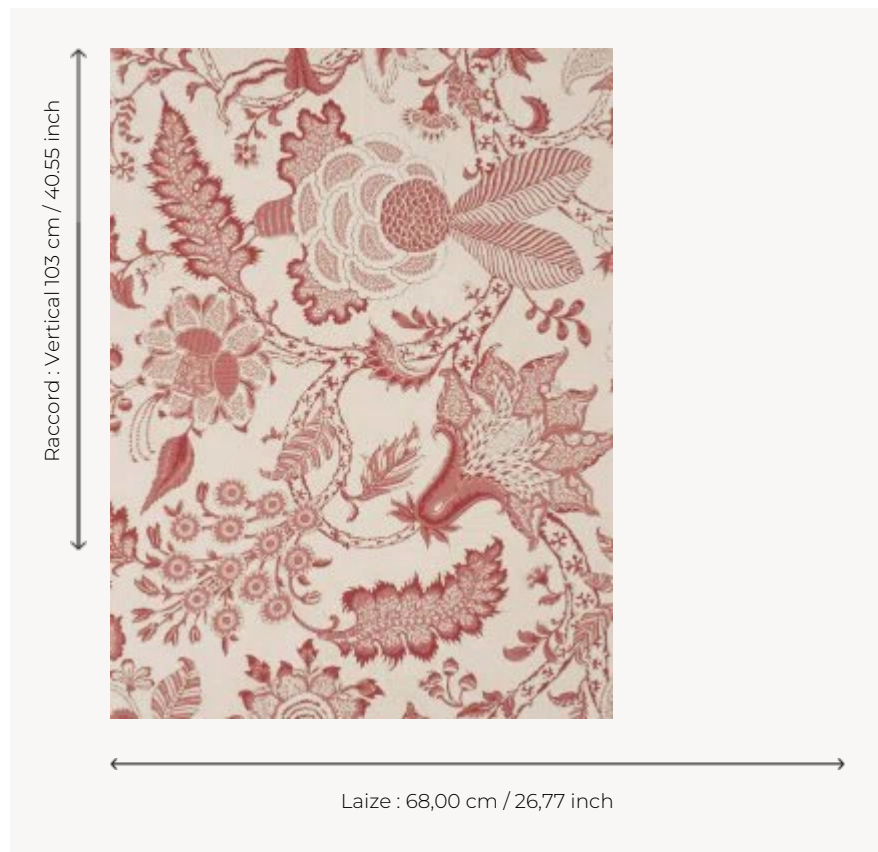

## BP209A02 WALLPAPER SEPTEUIL

Grande Indienne fantastique monochrome, semis de fleurs. Papiers peints imprimés au cadre à la main. Non émarginés.

### BP209A02 - Pink red

### Braquenié

<b>TYPE</b>	Papiers peints imprimés petites largeurs
<b>UNITÉ DE VENTE</b>	Disponible au rouleau de 4,57 mts
<b>SUPPORT</b>	PAPIER
<b>COMPOSITION</b>	-
<b>LAIZE</b>	68 cm / 26,77 inch
<b>RACCORD</b>	V: 103 cm - 40,55 inch Raccord droit
<b>POIDS</b>	203 gr / m <sup>2</sup>
<b>ENTRETIEN</b>	
<b>EMARGEMENT</b>	Non émarginé
<b>POSE/DÉPOSE</b>	Encoller le papier Arrachable au mouillé
<b>CERTIFICATIONS</b>	EUROCLASS B-s1,d0 ASTM E84 Class A
<b>NOTES</b>	Décor imprimé au cadre plat à la main
<b>INFORMATIONS</b>	Temps de détrempe 2 minutes maximum Utiliser les repères pour faire le raccord lors de la pose. Pose en double coupe