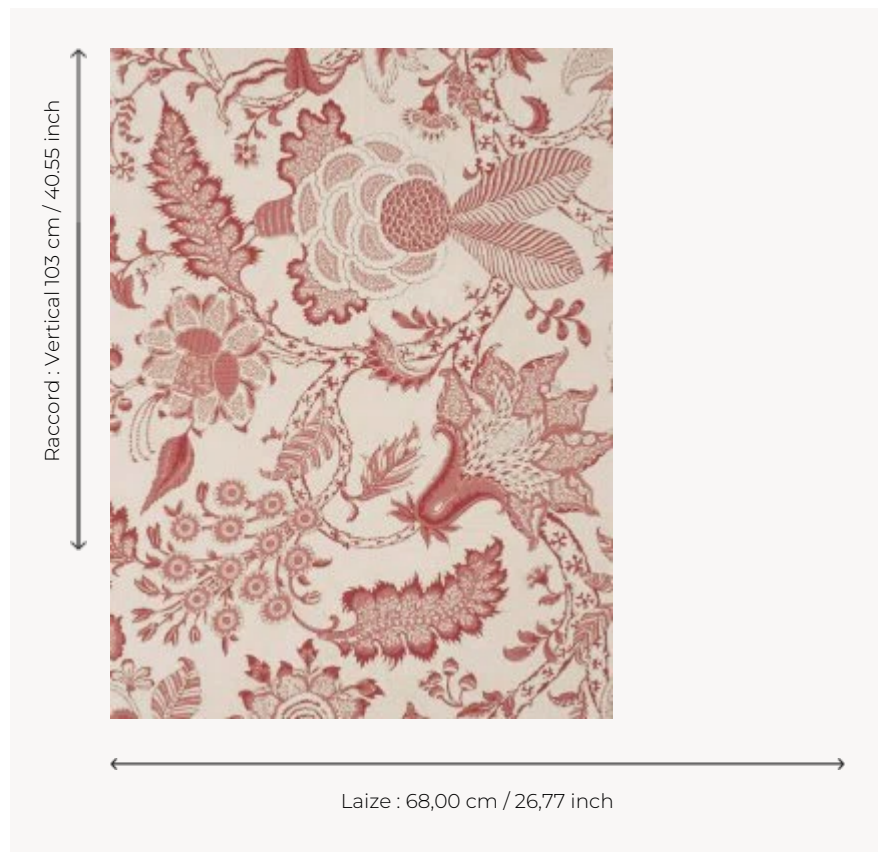

BP209A02 WALLPAPER SEPTEUIL

Grande Indienne fantastique monochrome, semis de fleurs. Papiers peints imprimés au cadre à la main. Non émarginés.

BP209A02 - Pink red

Braquenié

TYPE	Papiers peints imprimés petites largeurs
UNITÉ DE VENTE	Disponible au rouleau de 4,57 mts
SUPPORT	PAPIER
COMPOSITION	-
LAIZE	68 cm / 26,77 inch
RACCORD	V: 103 cm - 40,55 inch Raccord droit
POIDS	203 gr / m ²
ENTRETIEN	
EMARGEMENT	Non émarginé
POSE/DÉPOSE	Encoller le papier Arrachable au mouillé
CERTIFICATIONS	EUROCLASS B-s1,d0 ASTM E84 Class A
NOTES	Décor imprimé au cadre plat à la main
INFORMATIONS	Temps de détrempe 2 minutes maximum Utiliser les repères pour faire le raccord lors de la pose. Pose en double coupe

4 Couleurs

BP209A02
Pink red

BP209A03
Antique blue

BP209B02
Pink red

BP209B03
Antique blue