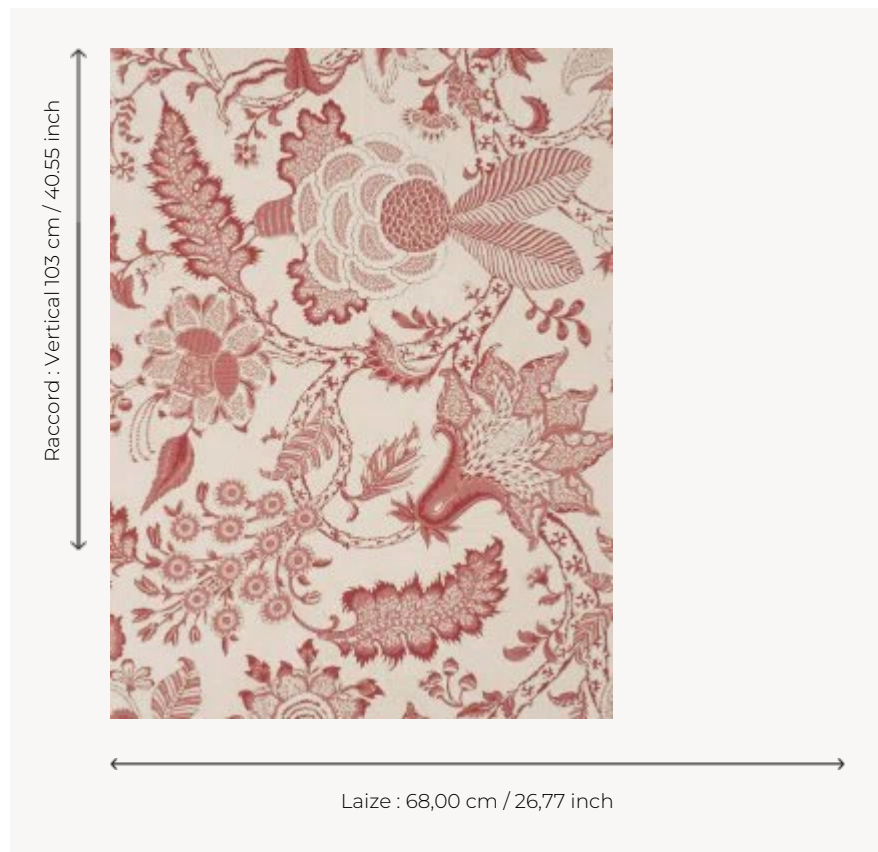

BP209A02 WALLPAPER SEPTEUIL

Grande Indienne fantastique monochrome, semis de fleurs. Papiers peints imprimés au cadre à la main. Non émargés.

BP209A02 - Pink red

Braquenié

TYPE	Papiers peints imprimés petites largeurs
UNITÉ DE VENTE	Disponible au rouleau de 4,57 mts
SUPPORT	PAPIER
COMPOSITION	-
LAIZE	68 cm / 26,77 inch
RACCORD	V: 103 cm - 40,55 inch Raccord droit
POIDS	203 gr / m ²
ENTRETIEN	
EMARGEMENT	Non émargé
POSE/DÉPOSE	Encoller le papier Arrachable au mouillé
CERTIFICATIONS	EUROCLASS B-s1,d0 ASTM E84 Class A
NOTES	Décor imprimé au cadre plat à la main
INFORMATIONS	Temps de détrempe 2 minutes maximum Utiliser les repères pour faire le raccord lors de la pose. Pose en double coupe

4 Couleurs

BP209A02
Pink red

BP209A03
Antique blue

BP209B02
Pink red

BP209B03
Antique blue