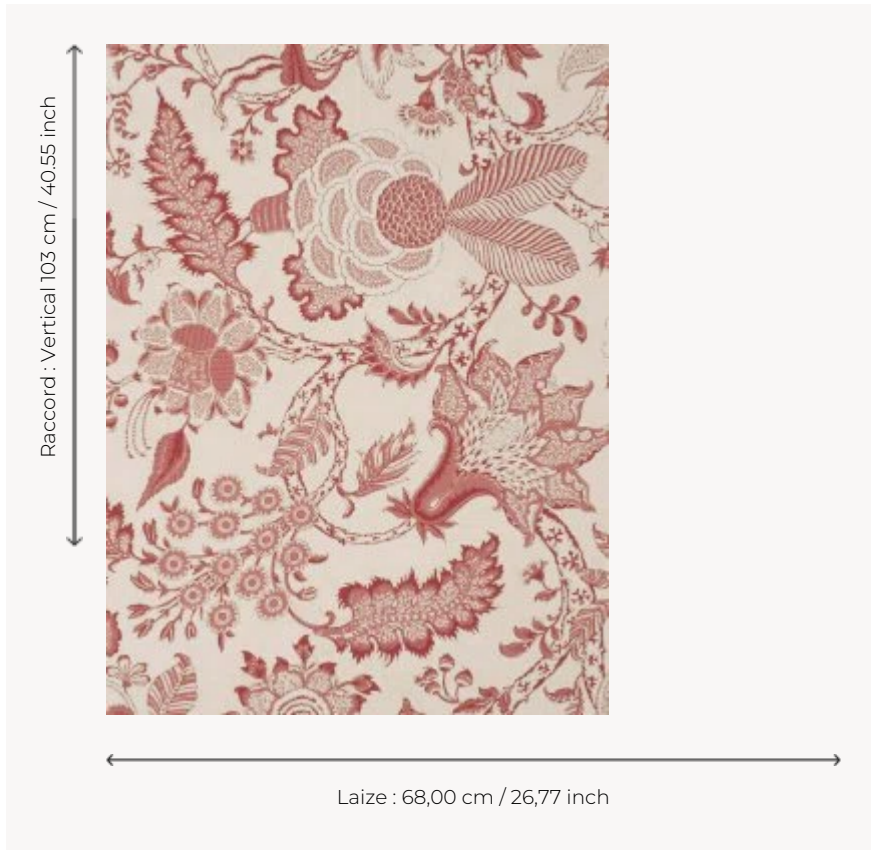

BP209A02 WALLPAPER SEPTEUIL

Grande Indienne fantastique monochrome, semis de fleurs. Papiers peints imprimés au cadre à la main. Non émarginés.

BP209A02 - Pink red

Braquenié

TYPE	Papiers peints imprimés petites largeurs
UNITÉ DE VENTE	Disponible au rouleau de 4,57 mts
SUPPORT	PAPIER
COMPOSITION	-
LAIZE	68 cm / 26,77 inch
RACCORD	V: 103 cm - 40,55 inch Raccord droit
POIDS	203 gr / m ²
ENTRETIEN	
EMARGEMENT	Non émarginé
POSE/DÉPOSE	Encoller le papier Arrachable au mouillé
CERTIFICATIONS	EUROCLASS B-s1,d0 ASTM E84 Class A
NOTES	Décor imprimé au cadre plat à la main
INFORMATIONS	Temps de détrempe 2 minutes maximum Utiliser les repères pour faire le raccord lors de la pose. Pose en double coupe

4 Couleurs

BP209A02
Pink red

BP209A03
Antique blue

BP209B02
Pink red

BP209B03
Antique blue