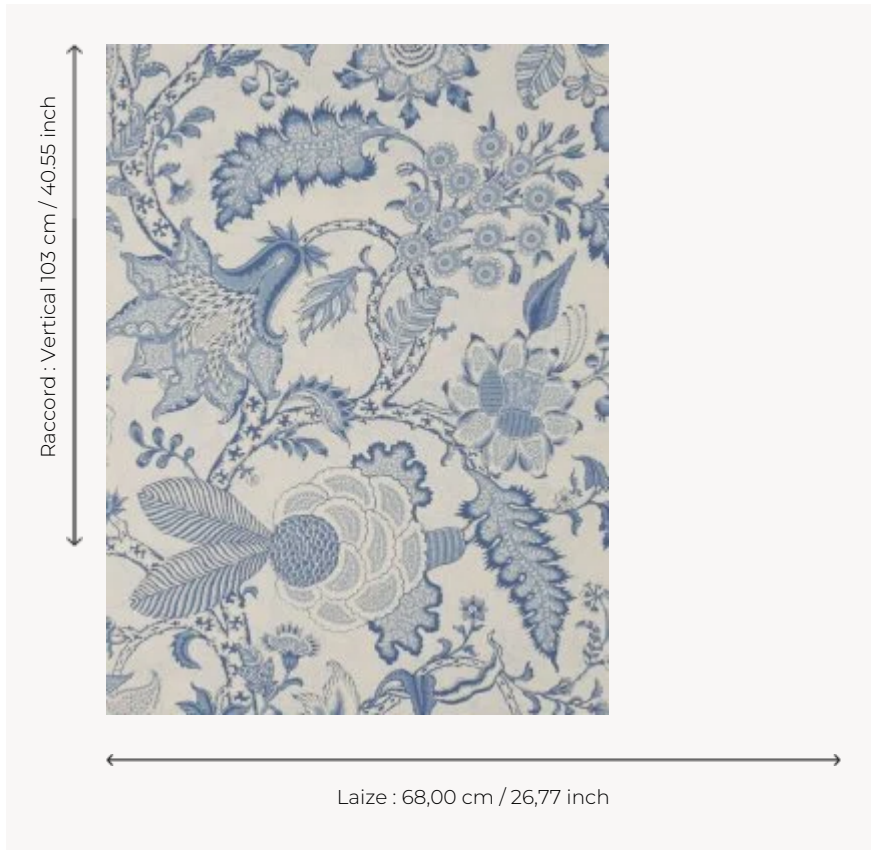

BP209A03 WALLPAPER SEPTEUIL

Grande Indienne fantastique monochrome, semis de fleurs. Papiers peints imprimés au cadre à la main. Non émarginés.

BP209A03 - Antique blue

Braquenié

TYPE	Papiers peints imprimés petites largeurs
UNITÉ DE VENTE	Disponible au rouleau de 4,57 mts
SUPPORT	PAPIER
COMPOSITION	-
LAIZE	68 cm / 26,77 inch
RACCORD	V: 103 cm - 40,55 inch Raccord droit
POIDS	203 gr / m ²
ENTRETIEN	
EMARGEMENT	Non émarginé
POSE/DÉPOSE	Encoller le papier Arrachable au mouillé
CERTIFICATIONS	EUROCLASS B-s1,d0 ASTM E84 Class A
NOTES	Décor imprimé au cadre plat à la main
INFORMATIONS	Temps de détrempe 2 minutes maximum Utiliser les repères pour faire le raccord lors de la pose. Pose en double coupe

4 Couleurs

BP209A02
Pink red

BP209A03
Antique blue

BP209B02
Pink red

BP209B03
Antique blue