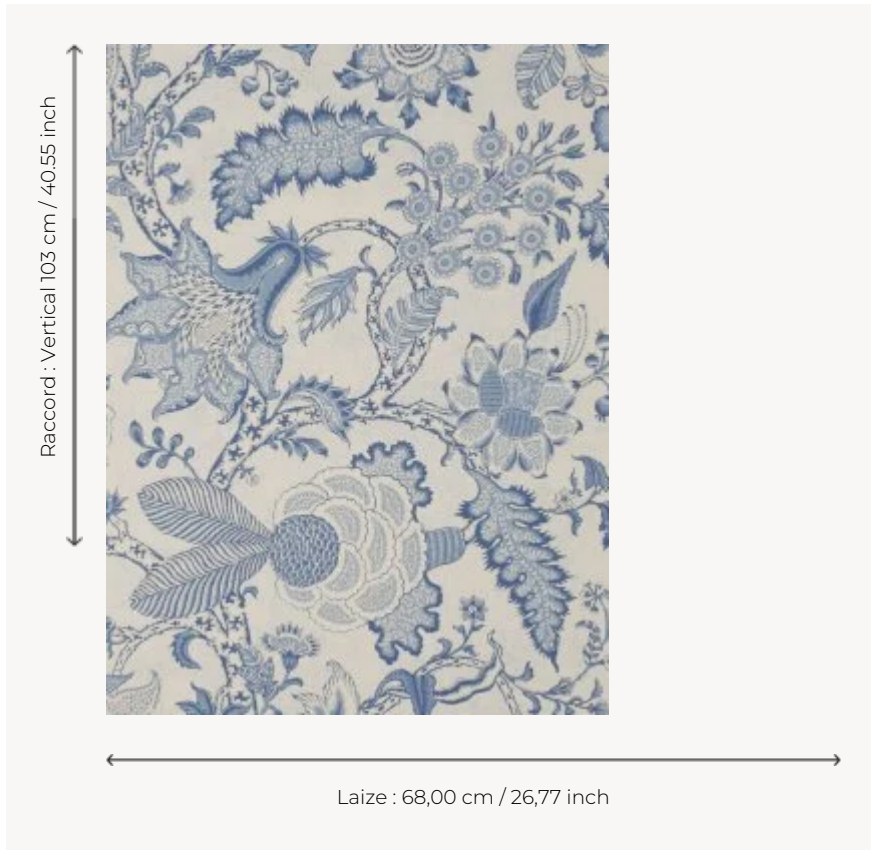

BP209A03 WALLPAPER SEPTEUIL

Grande Indienne fantastique monochrome, semis de fleurs. Papiers peints imprimés au cadre à la main. Non émarginés.

BP209A03 - Antique blue

Braquenié

TYPE	Papiers peints imprimés petites largeurs
UNITÉ DE VENTE	Disponible au rouleau de 4,57 mts
SUPPORT	PAPIER
COMPOSITION	-
LAIZE	68 cm / 26,77 inch
RACCORD	V: 103 cm - 40,55 inch Raccord droit
POIDS	203 gr / m ²
ENTRETIEN	
EMARGEMENT	Non émarginé
POSE/DÉPOSE	Encoller le papier Arrachable au mouillé
CERTIFICATIONS	EUROCLASS B-s1,d0 ASTM E84 Class A
NOTES	Décor imprimé au cadre plat à la main
INFORMATIONS	Temps de détrempe 2 minutes maximum Utiliser les repères pour faire le raccord lors de la pose. Pose en double coupe

4 Couleurs

BP209A02
Pink red

BP209A03
Antique blue

BP209B02
Pink red

BP209B03
Antique blue