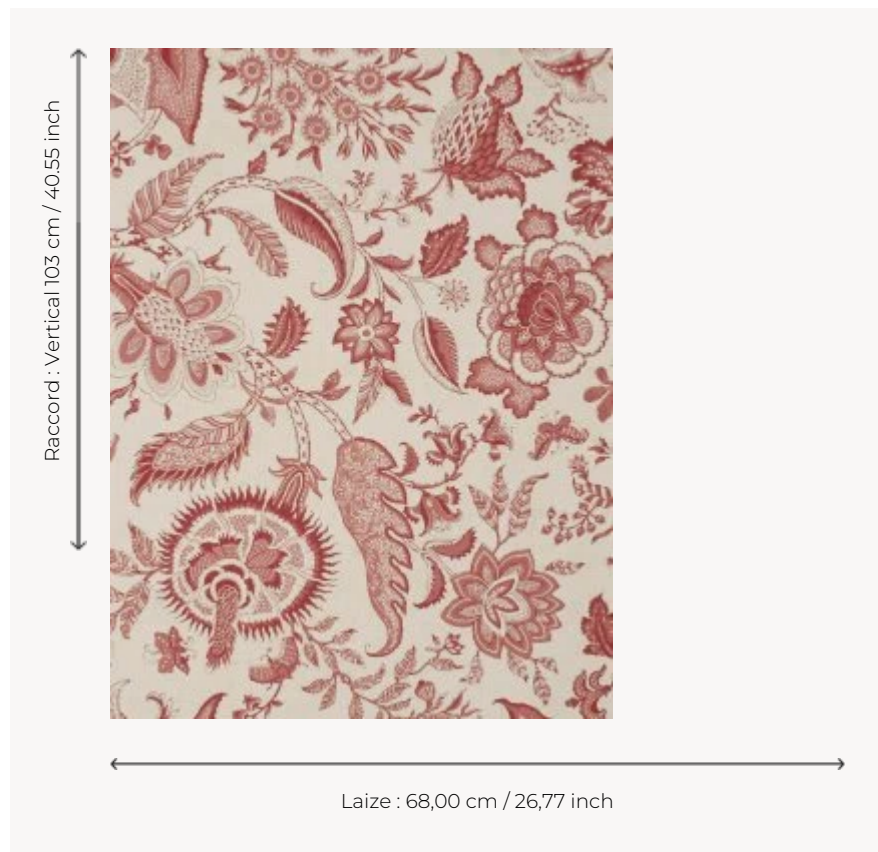

BP209B02 WALLPAPER SEPTEUIL

Grande Indienne fantastique monochrome, semis de fleurs. Papiers peints imprimés au cadre à la main. Non émarginés.

BP209B02 - Pink red

Braquenié

TYPE	Papiers peints imprimés petites largeurs
UNITÉ DE VENTE	Disponible au rouleau de 4,57 mts
SUPPORT	PAPIER
COMPOSITION	-
LAIZE	68 cm / 26,77 inch
RACCORD	V: 103 cm - 40,55 inch Raccord droit
POIDS	203 gr / m ²
ENTRETIEN	
EMARGEMENT	Non émarginé
POSE/DÉPOSE	Encoller le papier Arrachable au mouillé
CERTIFICATIONS	EUROCLASS B-s1,d0 ASTM E84 Class A
NOTES	Décor imprimé au cadre plat à la main
INFORMATIONS	Temps de détrempe 2 minutes maximum Utiliser les repères pour faire le raccord lors de la pose. Pose en double coupe

4 Couleurs

BP209A02
Pink red

BP209A03
Antique blue

BP209B02
Pink red

BP209B03
Antique blue