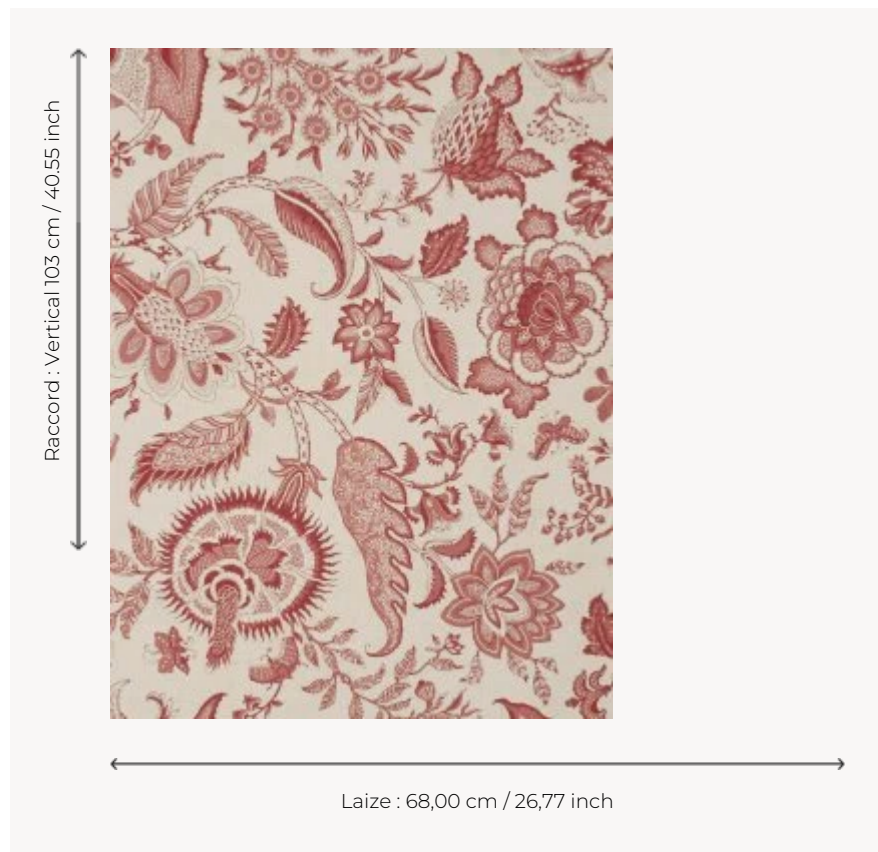

## BP209B02 WALLPAPER SEPTEUIL

Grande Indienne fantastique monochrome, semis de fleurs. Papiers peints imprimés au cadre à la main. Non émarginés.

### BP209B02 - Pink red

### Braquenié

<b>TYPE</b>	Papiers peints imprimés petites largeurs
<b>UNITÉ DE VENTE</b>	Disponible au rouleau de 4,57 mts
<b>SUPPORT</b>	PAPIER
<b>COMPOSITION</b>	-
<b>LAIZE</b>	68 cm / 26,77 inch
<b>RACCORD</b>	V: 103 cm - 40,55 inch Raccord droit
<b>POIDS</b>	203 gr / m <sup>2</sup>
<b>ENTRETIEN</b>	
<b>EMARGEMENT</b>	Non émarginé
<b>POSE/DÉPOSE</b>	Encoller le papier Arrachable au mouillé
<b>CERTIFICATIONS</b>	EUROCLASS B-s1,d0 ASTM E84 Class A
<b>NOTES</b>	Décor imprimé au cadre plat à la main
<b>INFORMATIONS</b>	Temps de détrempe 2 minutes maximum Utiliser les repères pour faire le raccord lors de la pose. Pose en double coupe