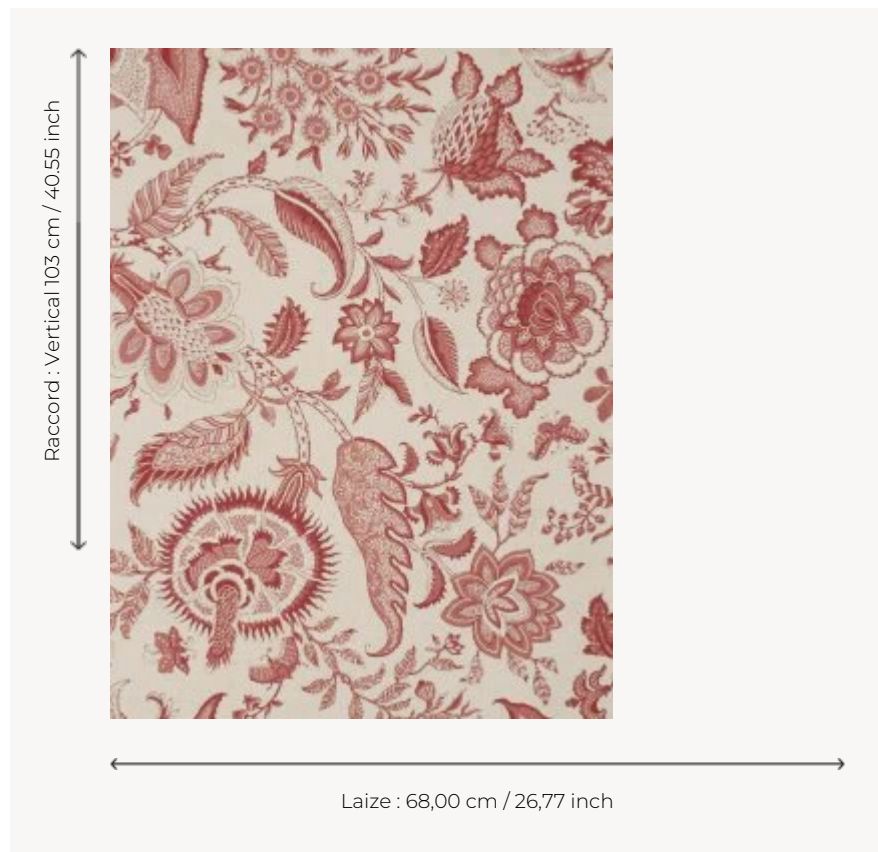

BP209B02 WALLPAPER SEPTEUIL

Grande Indienne fantastique monochrome, semis de fleurs. Papiers peints imprimés au cadre à la main. Non émarginés.

BP209B02 - Pink red

Braquenié

TYPE	Papiers peints imprimés petites largeurs
UNITÉ DE VENTE	Disponible au rouleau de 4,57 mts
SUPPORT	PAPIER
COMPOSITION	-
LAIZE	68 cm / 26,77 inch
RACCORD	V: 103 cm - 40,55 inch Raccord droit
POIDS	203 gr / m ²
ENTRETIEN	
EMARGEMENT	Non émarginé
POSE/DÉPOSE	Encoller le papier Arrachable au mouillé
CERTIFICATIONS	EUROCLASS B-s1,d0 ASTM E84 Class A
NOTES	Décor imprimé au cadre plat à la main
INFORMATIONS	Temps de détrempe 2 minutes maximum Utiliser les repères pour faire le raccord lors de la pose. Pose en double coupe

4 Couleurs

BP209A02
Pink red

BP209A03
Antique blue

BP209B02
Pink red

BP209B03
Antique blue