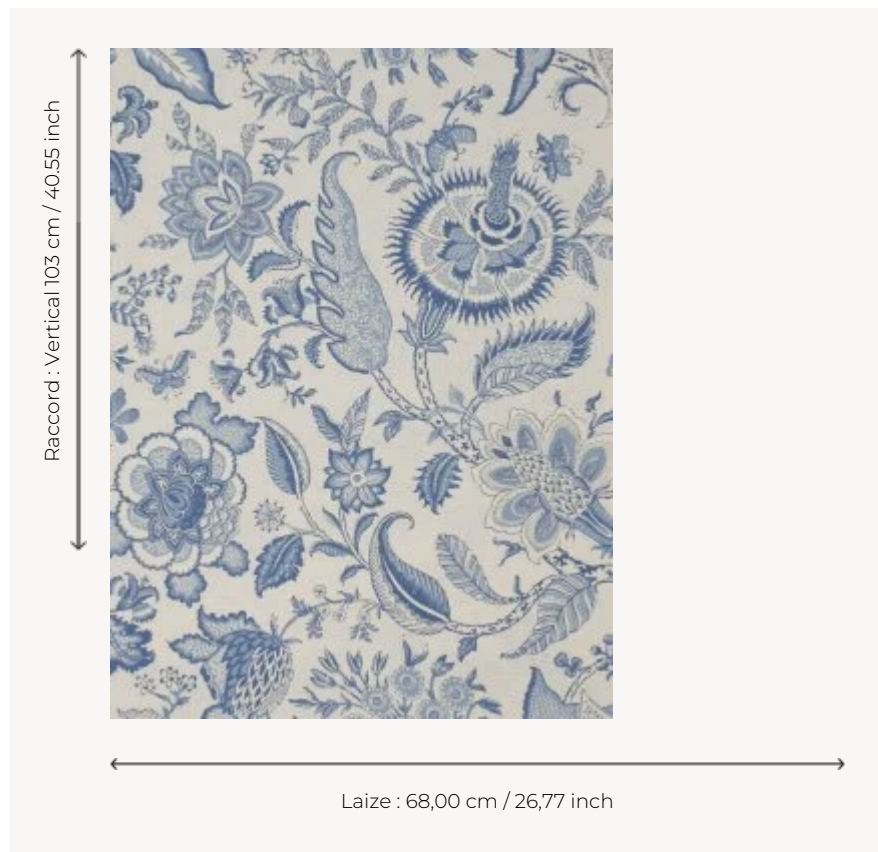

## BP209B03 WALLPAPER SEPTEUIL

Grande Indienne fantastique monochrome, semis de fleurs. Papiers peints imprimés au cadre à la main. Non émargés.

### BP209B03 - Antique blue

### Braquenié

<b>TYPE</b>	Papiers peints imprimés petites largeurs
<b>UNITÉ DE VENTE</b>	Disponible au rouleau de 4,57 mts
<b>SUPPORT</b>	PAPIER
<b>COMPOSITION</b>	-
<b>LAIZE</b>	68 cm / 26,77 inch
<b>RACCORD</b>	V: 103 cm - 40,55 inch Raccord droit
<b>POIDS</b>	203 gr / m <sup>2</sup>
<b>ENTRETIEN</b>	
<b>EMARGEMENT</b>	Non émargé
<b>POSE/DÉPOSE</b>	Encoller le papier Arrachable au mouillé
<b>CERTIFICATIONS</b>	EUROCLASS B-s1,d0 ASTM E84 Class A
<b>NOTES</b>	Décor imprimé au cadre plat à la main
<b>INFORMATIONS</b>	Temps de détrempe 2 minutes maximum Utiliser les repères pour faire le raccord lors de la pose. Pose en double coupe