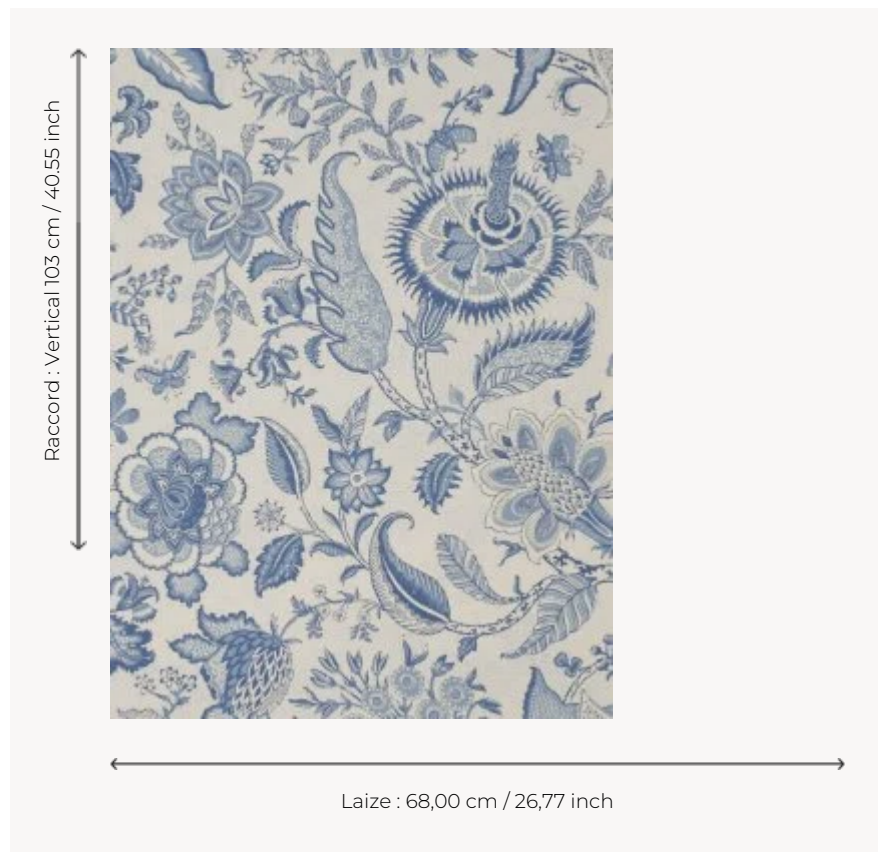

## BP209B03 WALLPAPER SEPTEUIL

Grande Indienne fantastique monochrome, semis de fleurs. Papiers peints imprimés au cadre à la main. Non émargés.

### BP209B03 - Antique blue

### Braquenié

<b>TYPE</b>	Papiers peints imprimés petites largeurs
<b>UNITÉ DE VENTE</b>	Disponible au rouleau de 4,57 mts
<b>SUPPORT</b>	PAPIER
<b>COMPOSITION</b>	-
<b>LAIZE</b>	68 cm / 26,77 inch
<b>RACCORD</b>	V: 103 cm - 40,55 inch Raccord droit
<b>POIDS</b>	203 gr / m <sup>2</sup>
<b>ENTRETIEN</b>	
<b>EMARGEMENT</b>	Non émargé
<b>POSE/DÉPOSE</b>	Encoller le papier Arrachable au mouillé
<b>CERTIFICATIONS</b>	EUROCLASS B-s1,d0 ASTM E84 Class A
<b>NOTES</b>	Décor imprimé au cadre plat à la main
<b>INFORMATIONS</b>	Temps de détrempe 2 minutes maximum Utiliser les repères pour faire le raccord lors de la pose. Pose en double coupe