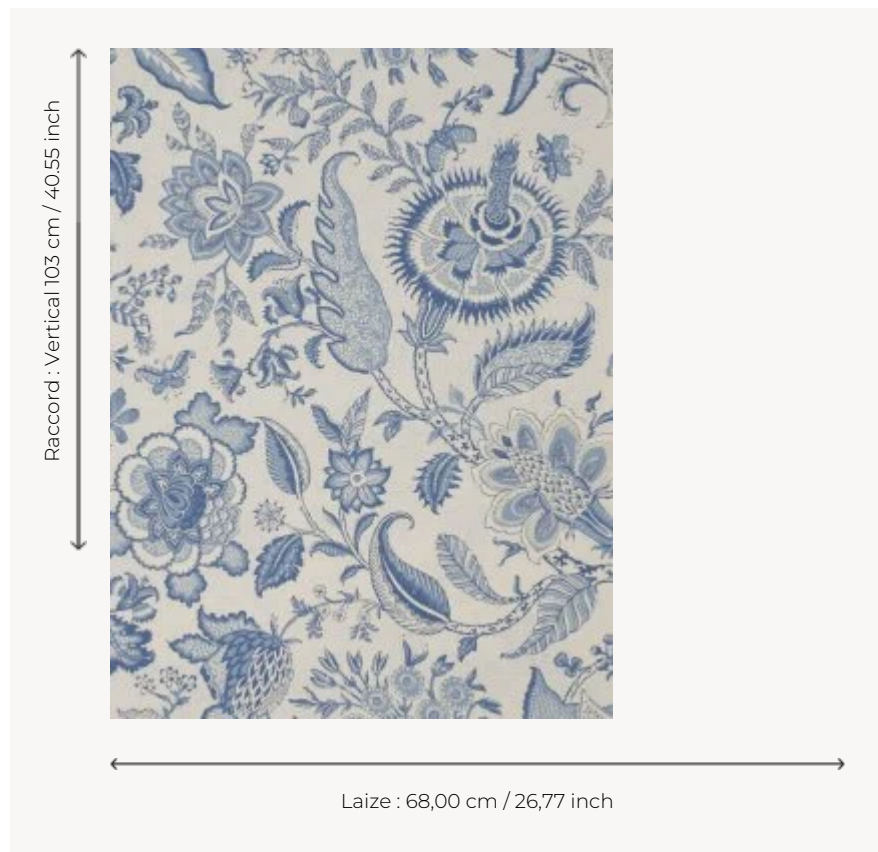

BP209B03 WALLPAPER SEPTEUIL

Grande Indienne fantastique monochrome, semis de fleurs. Papiers peints imprimés au cadre à la main. Non émargés.

BP209B03 - Antique blue

Braquenié

TYPE	Papiers peints imprimés petites largeurs
UNITÉ DE VENTE	Disponible au rouleau de 4,57 mts
SUPPORT	PAPIER
COMPOSITION	-
LAIZE	68 cm / 26,77 inch
RACCORD	V: 103 cm - 40,55 inch Raccord droit
POIDS	203 gr / m ²
ENTRETIEN	
EMARGEMENT	Non émargé
POSE/DÉPOSE	Encoller le papier Arrachable au mouillé
CERTIFICATIONS	EUROCLASS B-s1,d0 ASTM E84 Class A
NOTES	Décor imprimé au cadre plat à la main
INFORMATIONS	Temps de détrempe 2 minutes maximum Utiliser les repères pour faire le raccord lors de la pose. Pose en double coupe

4 Couleurs

BP209A02
Pink red

BP209A03
Antique blue

BP209B02
Pink red

BP209B03
Antique blue