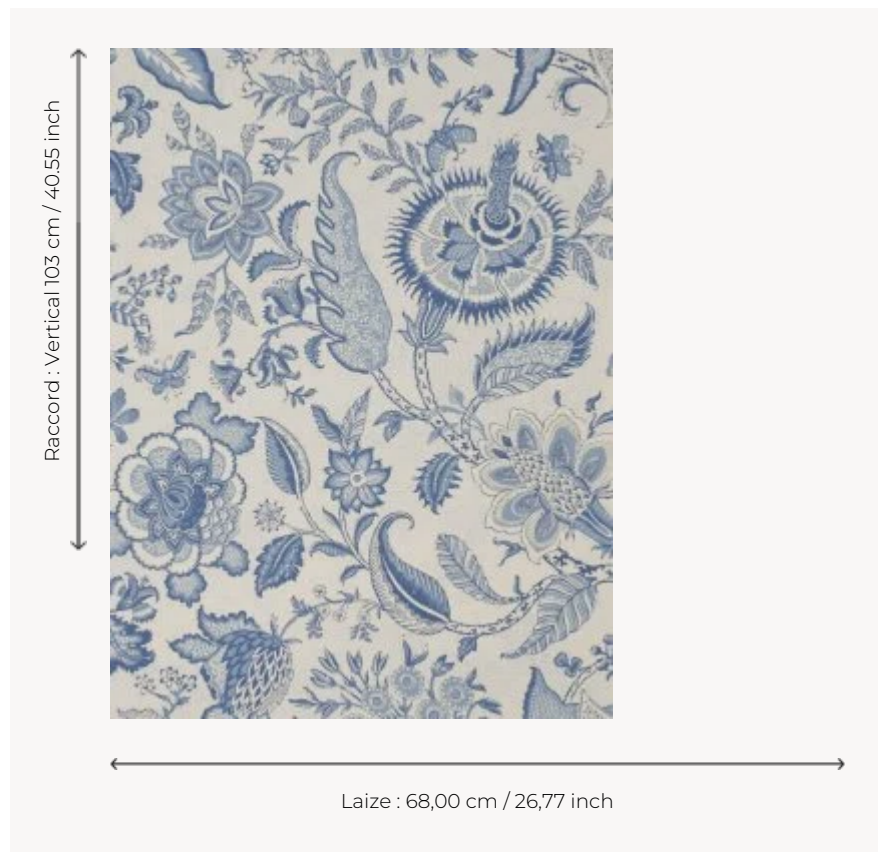

BP209B03 WALLPAPER SEPTEUIL

Grande Indienne fantastique monochrome, semis de fleurs. Papiers peints imprimés au cadre à la main. Non émargés.

BP209B03 - Antique blue

Braquenié

TYPE	Papiers peints imprimés petites largeurs
UNITÉ DE VENTE	Disponible au rouleau de 4,57 mts
SUPPORT	PAPIER
COMPOSITION	-
LAIZE	68 cm / 26,77 inch
RACCORD	V: 103 cm - 40,55 inch Raccord droit
POIDS	203 gr / m ²
ENTRETIEN	
EMARGEMENT	Non émargé
POSE/DÉPOSE	Encoller le papier Arrachable au mouillé
CERTIFICATIONS	EUROCLASS B-s1,d0 ASTM E84 Class A
NOTES	Décor imprimé au cadre plat à la main
INFORMATIONS	Temps de détrempe 2 minutes maximum Utiliser les repères pour faire le raccord lors de la pose. Pose en double coupe

4 Couleurs

BP209A02
Pink red

BP209A03
Antique blue

BP209B02
Pink red

BP209B03
Antique blue