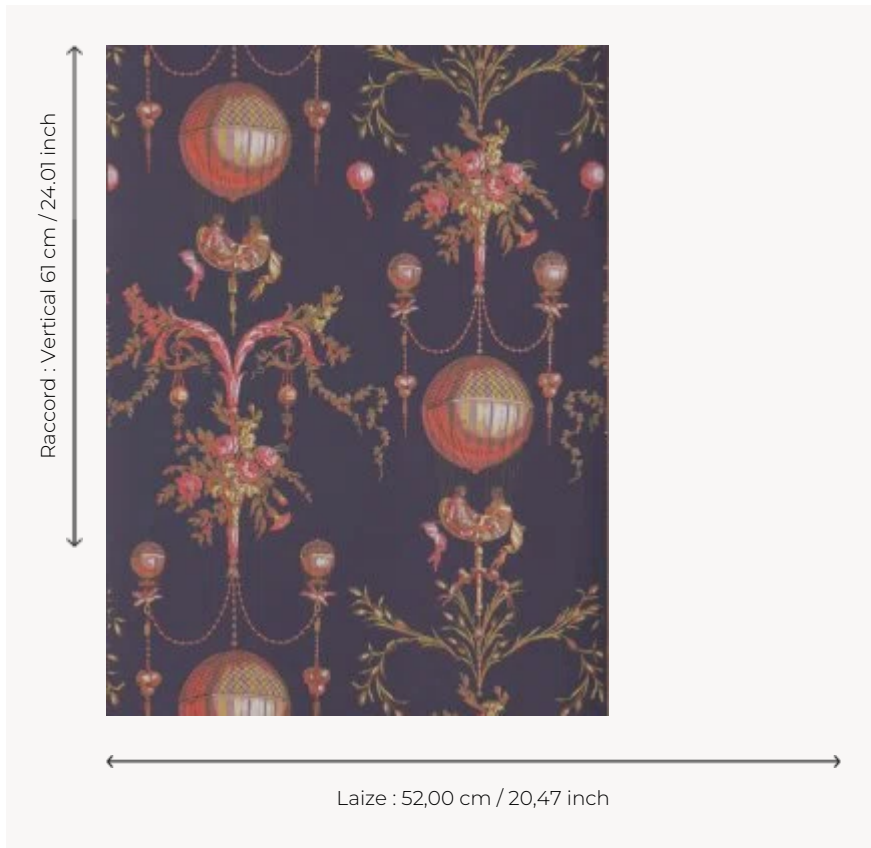

BP300002 WALLPAPER LA ROZIERE - FOND UNI

Ce motif au ballon est caractéristique de la « ballomania » qui a gagné les Arts Décoratifs suite aux premiers vols des frères Montgolfier en 1783. Ce panneau arabesque reproduit le ballon utilisé aux Tuileries le 1er décembre 1783. Cette référence déclinée en plusieurs coloris vient compléter la gamme de couleurs déjà existantes dans l'offre de revêtements Braquenié.

BP300002 - Noir

Braquenié

TYPE	Papier peints imprimés petites largeurs
UNITÉ DE VENTE	RL
SUPPORT	INTISSE
COMPOSITION	-
LAIZE	52 cm / 20,47 inch
RACCORD	V: 61 cm - 24,01 inch Raccord droit
POIDS	187 gr / m ²
ENTRETIEN	
EMARGEMENT	Emargé
POSE/DÉPOSE	Encoller le mur Arrachable à sec
CERTIFICATIONS	EUROCLASS B-s1,d0 ASTM E84 Class A
NOTES	Décor imprimé en technique traditionnelle

6 Couleurs

BP300001
Origine

BP300002
Noir

BP300003
Printemp

BP300004
Epice

BP300005
Moutarde

BP300006
Sable