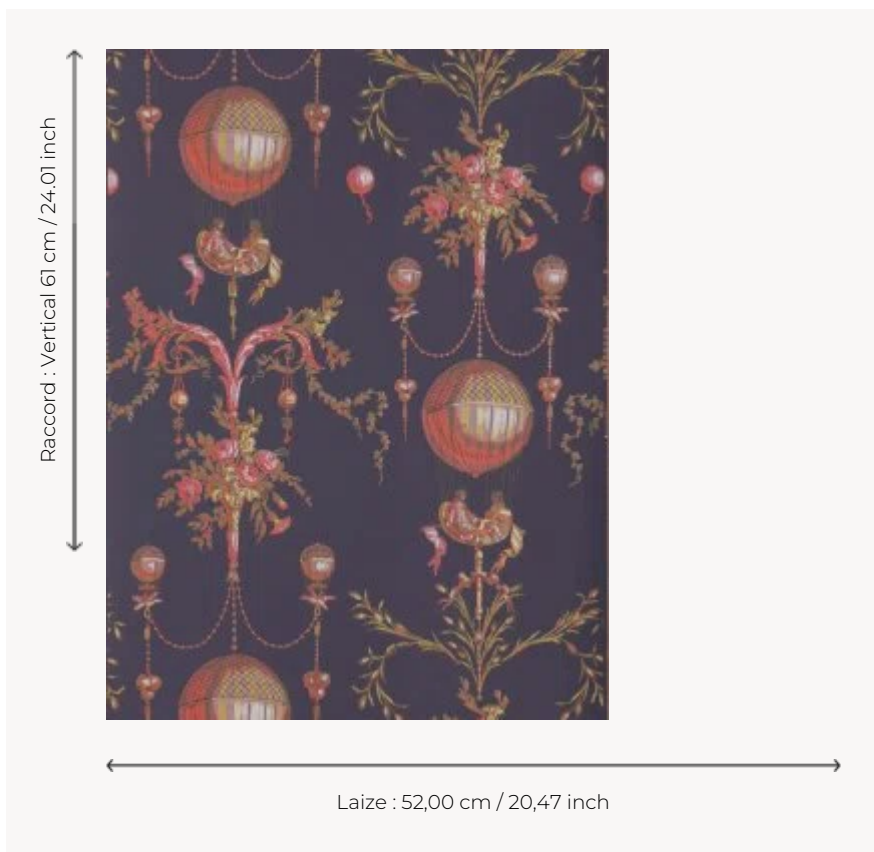

BP300002 WALLPAPER LA ROZIERE - FOND UNI

Ce motif au ballon est caractéristique de la « ballomania » qui a gagné les Arts Décoratifs suite aux premiers vols des frères Montgolfier en 1783. Ce panneau arabe reproduit le ballon utilisé aux Tuileries le 1er décembre 1783. Cette référence déclinée en plusieurs coloris vient compléter la gamme de couleurs déjà existantes dans l'offre de revêtements Braquenié.

BP300002 - Noir

Braquenié

TYPE	Papier peints imprimés petites largeurs
UNITÉ DE VENTE	RL
SUPPORT	INTISSE
COMPOSITION	-
LAIZE	52 cm / 20,47 inch
RACCORD	V: 61 cm - 24,01 inch Raccord droit
POIDS	187 gr / m ²
ENTRETIEN	
EMARGEMENT	Emargé
POSE/DÉPOSE	Encoller le mur Arrachable à sec
CERTIFICATIONS	EUROCLASS B-s1,d0 ASTM E84 Class A
NOTES	Décor imprimé en technique traditionnelle

6 Couleurs

BP300001
Origine

BP300002
Noir

BP300003
Printemp

BP300004
Epice

BP300005
Moutarde

BP300006
Sable