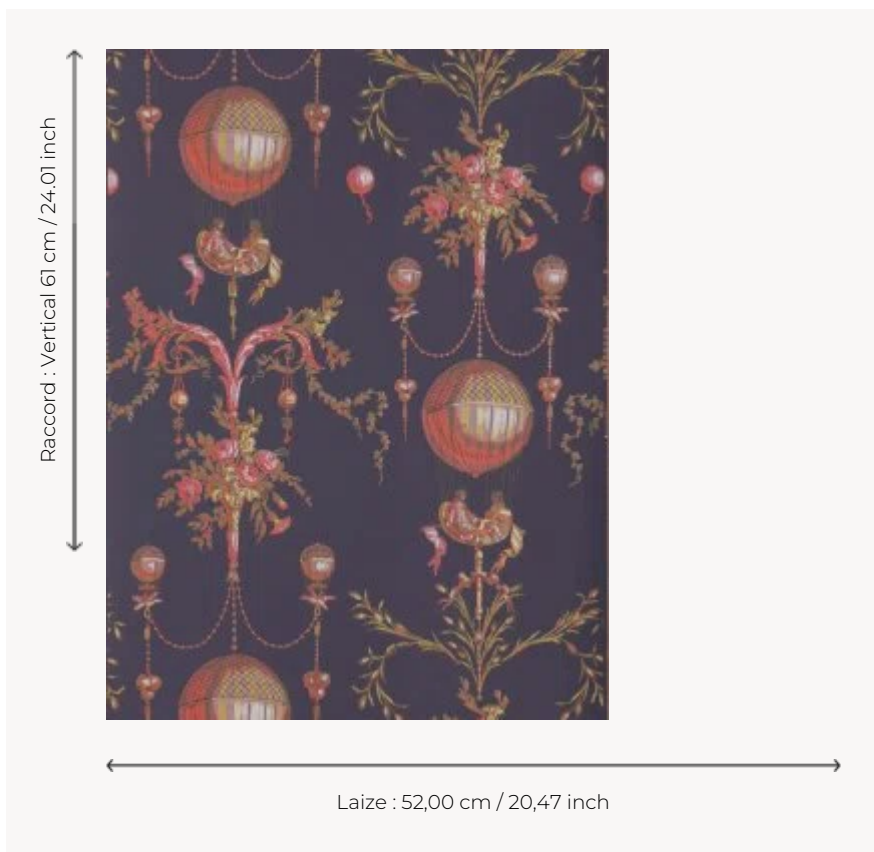

BP300002 WALLPAPER LA ROZIERE - FOND UNI

Ce motif au ballon est caractéristique de la « ballomania » qui a gagné les Arts Décoratifs suite aux premiers vols des frères Montgolfier en 1783. Ce panneau arabe reproduit le ballon utilisé aux Tuileries le 1er décembre 1783. Cette référence déclinée en plusieurs coloris vient compléter la gamme de couleurs déjà existantes dans l'offre de revêtements Braquenié.

BP300002 - Noir

Braquenié

TYPE	Papier peints imprimés petites largeurs
UNITÉ DE VENTE	RL
SUPPORT	INTISSE
COMPOSITION	-
LAIZE	52 cm / 20,47 inch
RACCORD	V: 61 cm - 24,01 inch Raccord droit
POIDS	187 gr / m ²
ENTRETIEN	
EMARGEMENT	Emargé
POSE/DÉPOSE	Encoller le mur Arrachable à sec
CERTIFICATIONS	EUROCLASS B-s1,d0 ASTM E84 Class A
NOTES	Décor imprimé en technique traditionnelle
LIASSE	B9979PPBRAQ2

6 Couleurs

BP300001
Origine

BP300002
Noir

BP300003
Printemp

BP300004
Epice

BP300005
Moutarde

BP300006
Sable