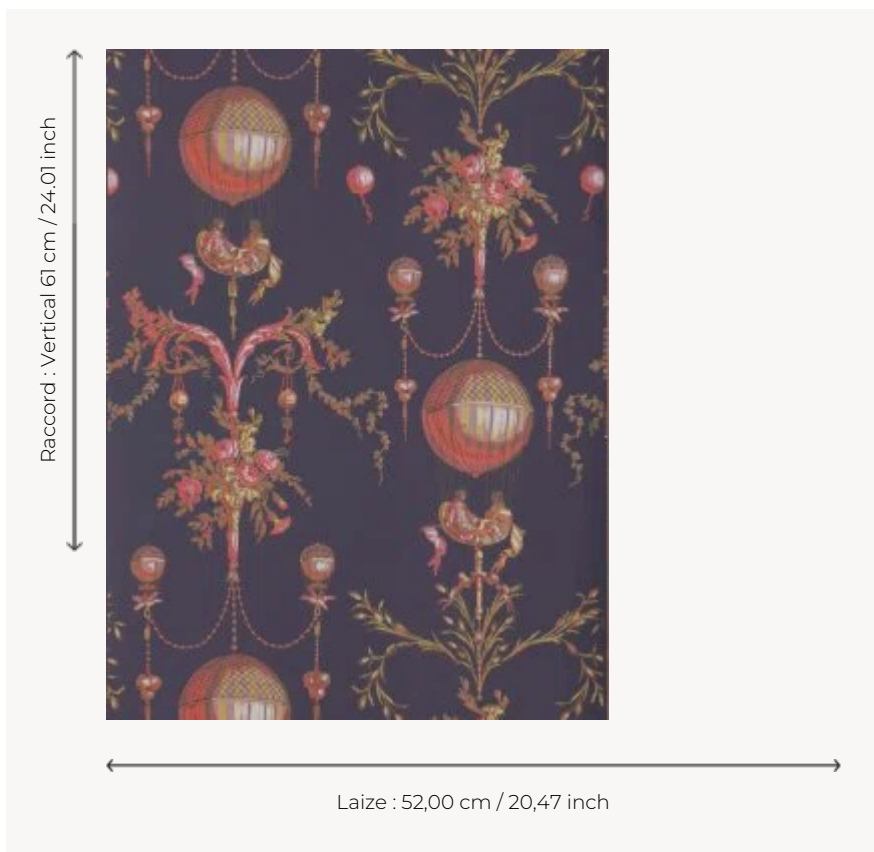

## BP300002 WALLPAPER LA ROZIERE - FOND UNI

Ce motif au ballon est caractéristique de la « ballomania » qui a gagné les Arts Décoratifs suite aux premiers vols des frères Montgolfier en 1783. Ce panneau arabesque reproduit le ballon utilisé aux Tuileries le 1er décembre 1783. Cette référence déclinée en plusieurs coloris vient compléter la gamme de couleurs déjà existantes dans l'offre de revêtements Braquenié.

### BP300002 - Noir

### Braquenié

<b>TYPE</b>	Papier peints imprimés petites largeurs
<b>UNITÉ DE VENTE</b>	RL
<b>SUPPORT</b>	INTISSE
<b>COMPOSITION</b>	-
<b>LAIZE</b>	52 cm / 20,47 inch
<b>RACCORD</b>	V: 61 cm - 24,01 inch Raccord droit
<b>POIDS</b>	187 gr / m <sup>2</sup>
<b>ENTRETIEN</b>	
<b>EMARGEMENT</b>	Emargé
<b>POSE/DÉPOSE</b>	Encoller le mur Arrachable à sec
<b>CERTIFICATIONS</b>	EUROCLASS B-s1,d0 ASTM E84 Class A
<b>NOTES</b>	Décor imprimé en technique traditionnelle

## 6 Couleurs

BP300001  
Origine

BP300002  
Noir

BP300003  
Printemp

BP300004  
Epice

BP300005  
Moutarde

BP300006  
Sable