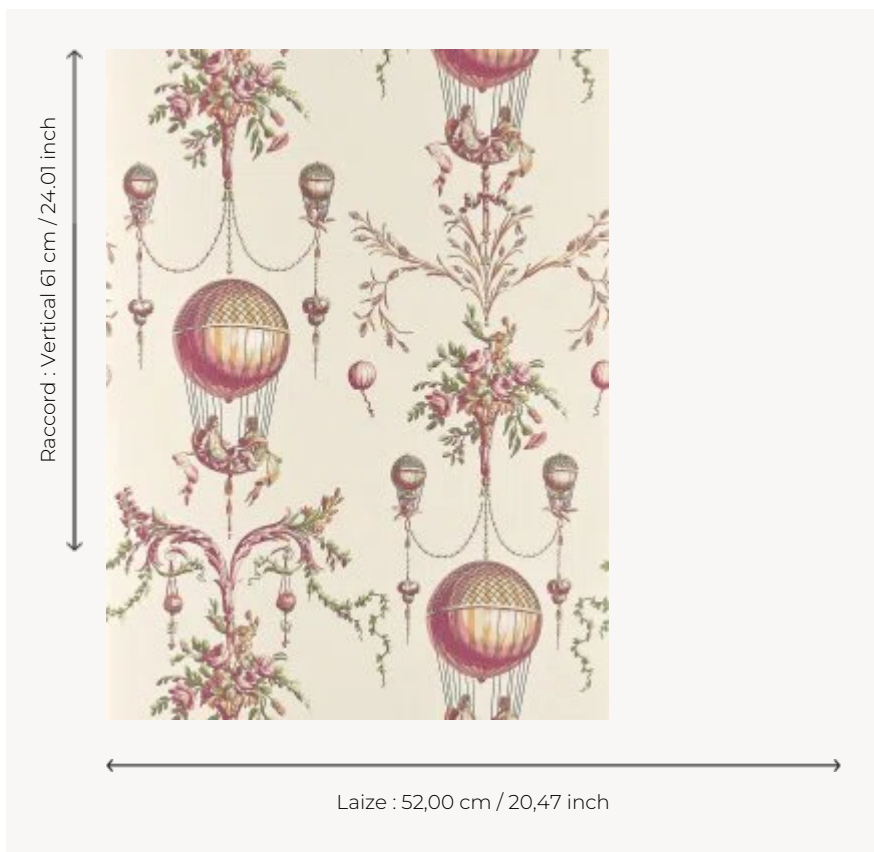

BP300003 WALLPAPER LA ROZIERE - FOND UNI

Ce motif au ballon est caractéristique de la « ballomania » qui a gagné les Arts Décoratifs suite aux premiers vols des frères Montgolfier en 1783. Ce panneau arabesque reproduit le ballon utilisé aux Tuileries le 1er décembre 1783. Cette référence déclinée en plusieurs coloris vient compléter la gamme de couleurs déjà existantes dans l'offre de revêtements Braquenié.

BP300003 - Printemp

Braquenié

TYPE	Papier peints imprimés petites largeurs
UNITÉ DE VENTE	RL
SUPPORT	INTISSE
COMPOSITION	-
LAIZE	52 cm / 20,47 inch
RACCORD	V: 61 cm - 24,01 inch Raccord droit
POIDS	187 gr / m ²
ENTRETIEN	
EMARGEMENT	Emargé
POSE/DÉPOSE	Encoller le mur Arrachable à sec
CERTIFICATIONS	EUROCLASS B-s1,d0 ASTM E84 Class A
NOTES	Décor imprimé en technique traditionnelle

6 Couleurs

BP300001
Origine

BP300002
Noir

BP300003
Printemp

BP300004
Epice

BP300005
Moutarde

BP300006
Sable