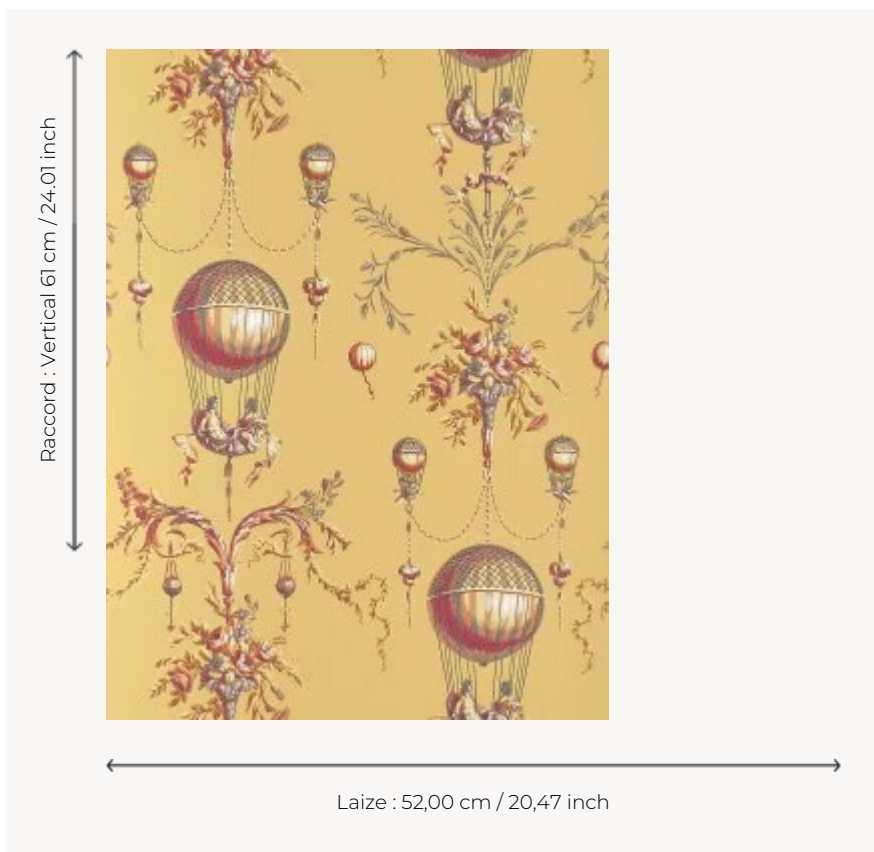

BP300005 WALLPAPER LA ROZIERE - FOND UNI

Ce motif au ballon est caractéristique de la « ballomania » qui a gagné les Arts Décoratifs suite aux premiers vols des frères Montgolfier en 1783. Ce panneau arabesque reproduit le ballon utilisé aux Tuileries le 1er décembre 1783. Cette référence déclinée en plusieurs coloris vient compléter la gamme de couleurs déjà existantes dans l'offre de revêtements Braquenié.

BP300005 - Moutarde

Braquenié

TYPE	Papier peints imprimés petites largeurs
UNITÉ DE VENTE	RL
SUPPORT	INTISSE
COMPOSITION	-
LAIZE	52 cm / 20,47 inch
RACCORD	V: 61 cm - 24,01 inch Raccord droit
POIDS	187 gr / m ²
ENTRETIEN	
EMARGEMENT	Emargé
POSE/DÉPOSE	Encoller le mur Arrachable à sec
CERTIFICATIONS	EUROCLASS B-s1,d0 ASTM E84 Class A
NOTES	Décor imprimé en technique traditionnelle

6 Couleurs

BP300001
Origine

BP300002
Noir

BP300003
Printemp

BP300004
Epice

BP300005
Moutarde

BP300006
Sable