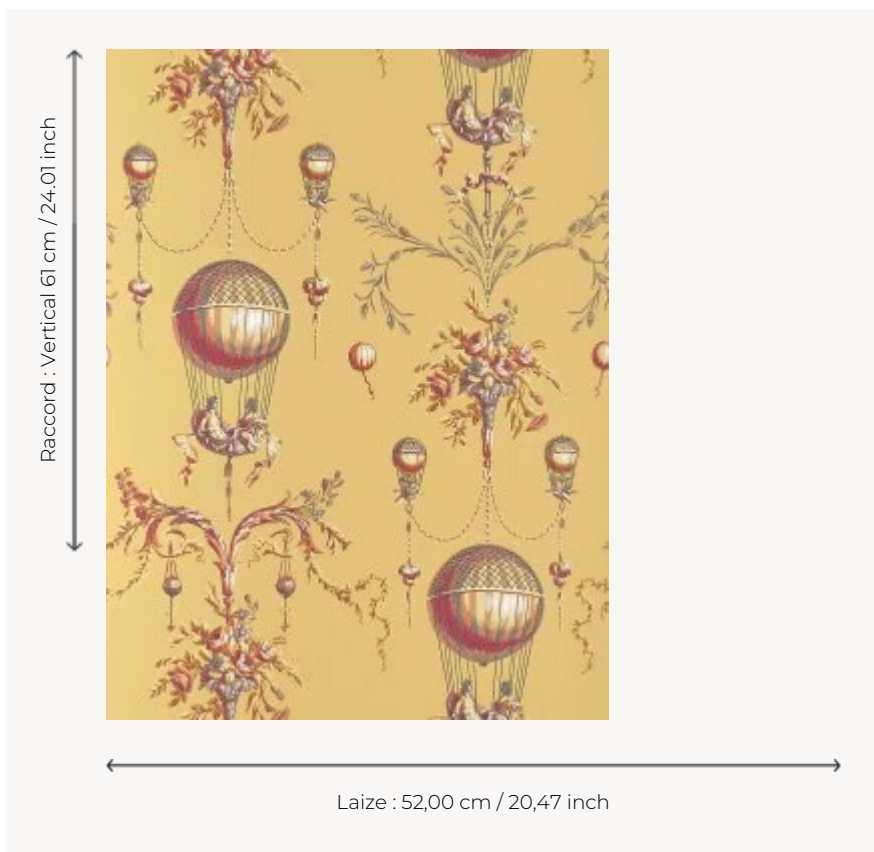

## BP300005 WALLPAPER LA ROZIERE - FOND UNI

Ce motif au ballon est caractéristique de la « ballomania » qui a gagné les Arts Décoratifs suite aux premiers vols des frères Montgolfier en 1783. Ce panneau arabesque reproduit le ballon utilisé aux Tuileries le 1er décembre 1783. Cette référence déclinée en plusieurs coloris vient compléter la gamme de couleurs déjà existantes dans l'offre de revêtements Braquenié.

### BP300005 - Moutarde

### Braquenié

<b>TYPE</b>	Papier peints imprimés petites largeurs
<b>UNITÉ DE VENTE</b>	RL
<b>SUPPORT</b>	INTISSE
<b>COMPOSITION</b>	-
<b>LAIZE</b>	52 cm / 20,47 inch
<b>RACCORD</b>	V: 61 cm - 24,01 inch Raccord droit
<b>POIDS</b>	187 gr / m <sup>2</sup>
<b>ENTRETIEN</b>	
<b>EMARGEMENT</b>	Emargé
<b>POSE/DÉPOSE</b>	Encoller le mur Arrachable à sec
<b>CERTIFICATIONS</b>	EUROCLASS B-s1,d0 ASTM E84 Class A
<b>NOTES</b>	Décor imprimé en technique traditionnelle

## 6 Couleurs

BP300001  
Origine

BP300002  
Noir

BP300003  
Printemp

BP300004  
Epice

BP300005  
Moutarde

BP300006  
Sable