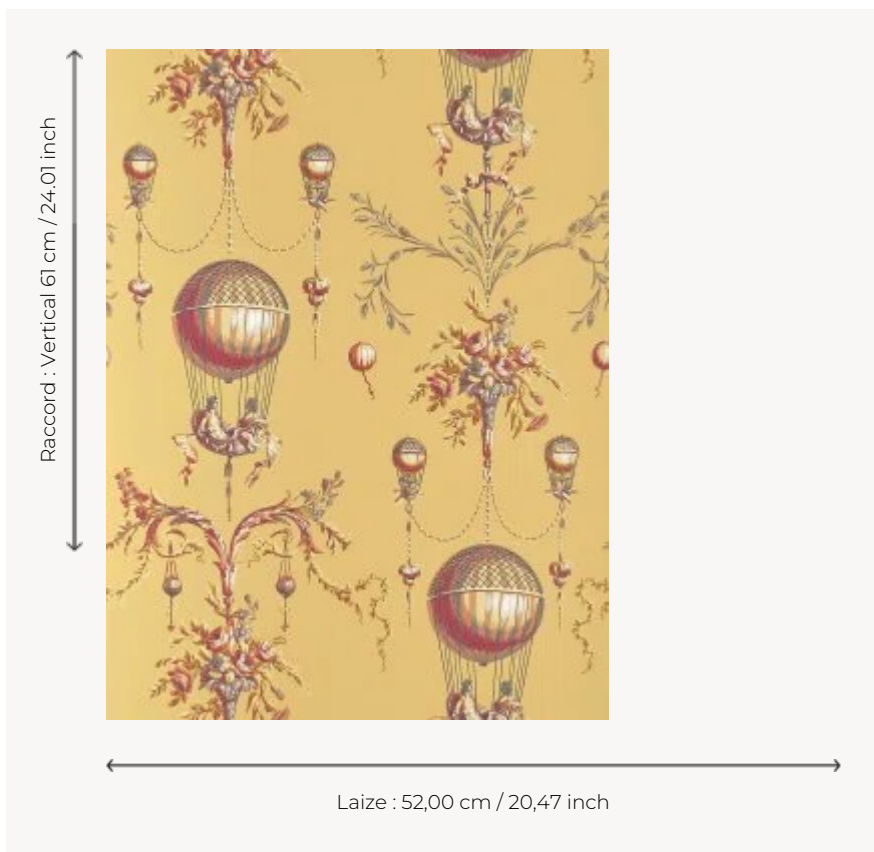

BP300005 WALLPAPER LA ROZIERE - FOND UNI

Ce motif au ballon est caractéristique de la « ballomania » qui a gagné les Arts Décoratifs suite aux premiers vols des frères Montgolfier en 1783. Ce panneau arabesque reproduit le ballon utilisé aux Tuileries le 1er décembre 1783. Cette référence déclinée en plusieurs coloris vient compléter la gamme de couleurs déjà existantes dans l'offre de revêtements Braquenié.

BP300005 - Moutarde

Braquenié

TYPE	Papier peints imprimés petites largeurs
UNITÉ DE VENTE	RL
SUPPORT	INTISSE
COMPOSITION	-
LAIZE	52 cm / 20,47 inch
RACCORD	V: 61 cm - 24,01 inch Raccord droit
POIDS	187 gr / m ²
ENTRETIEN	
EMARGEMENT	Emargé
POSE/DÉPOSE	Encoller le mur Arrachable à sec
CERTIFICATIONS	EUROCLASS B-s1,d0 ASTM E84 Class A
NOTES	Décor imprimé en technique traditionnelle

6 Couleurs

BP300001
Origine

BP300002
Noir

BP300003
Printemp

BP300004
Epice

BP300005
Moutarde

BP300006
Sable