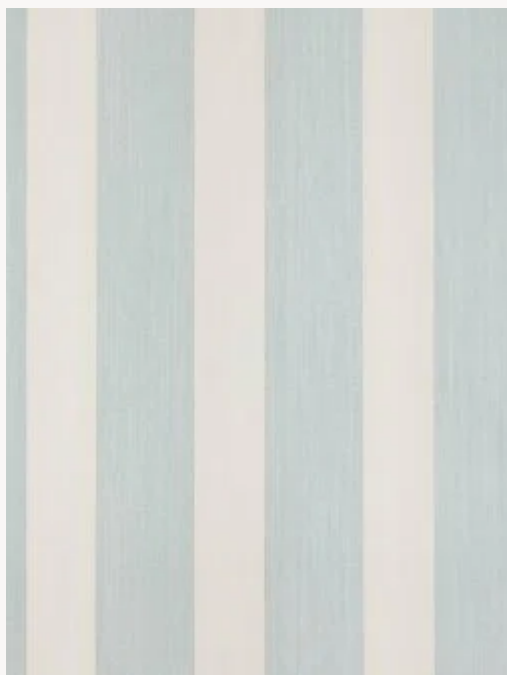

BP309002 WALLPAPER GISORS

Cette rayure est le contrefond d'une très belle indienne peinte du 18ème siècle que nous conservons dans nos archives. On la retrouve en fond de Rozière.

BP309002 - Ciel

Raccord : Horizontal 17 cm / 6 inch

Laize : 52,00 cm / 20,47 inch

Braquenié

TYPE	Papier peints imprimés petites largeurs
UNITÉ DE VENTE	Disponible au rouleau de 10,05 mts
SUPPORT	INTISSE
COMPOSITION	-
LAIZE	52 cm / 20,47 inch
RACCORD	H: 17 cm - 6,00 inch Raccord libre
POIDS	151 gr / m ²
ENTRETIEN	
EMARGEMENT	Emargé
POSE/DÉPOSE	Encoller le mur Arrachable à sec
CERTIFICATIONS	EUROCLASS B-s1,d0
NOTES	Décor imprimé au cadre plat à la main
LIASSE	B9979PPBRAQ2

2 Couleurs

BP309001
Beige

BP309002
Ciel