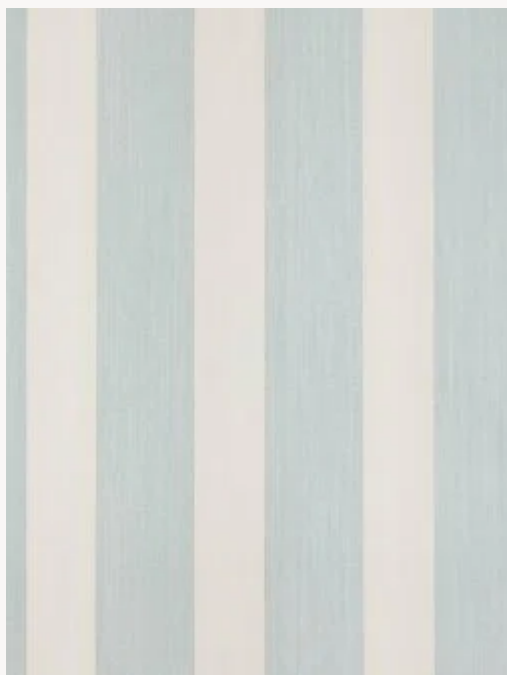

BP309002 WALLPAPER GISORS

Cette rayure est le contrefond d'une très belle indienne peinte du 18ème siècle que nous conservons dans nos archives. On la retrouve en fond de Rozière.

BP309002 - Ciel

Raccord : Horizontal 17 cm / 6 inch

Laize : 52,00 cm / 20,47 inch

Braquenié

TYPE	Papier peints imprimés petites largeurs
UNITÉ DE VENTE	Disponible au rouleau de 10,05 mts
SUPPORT	INTISSE
COMPOSITION	-
LAIZE	52 cm / 20,47 inch
RACCORD	H: 17 cm - 6,00 inch Raccord libre
POIDS	151 gr / m ²
ENTRETIEN	
EMARGEMENT	Emargé
POSE/DÉPOSE	Encoller le mur Arrachable à sec
CERTIFICATIONS	EUROCLASS B-s1,d0
NOTES	Décor imprimé au cadre plat à la main

2 Couleurs

BP309001

Beige

BP309002

Ciel