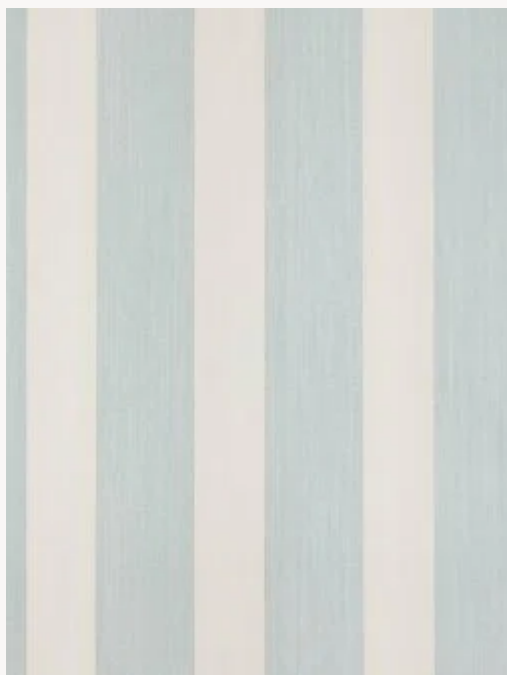

## BP309002 WALLPAPER GISORS

Cette rayure est le contrefond d'une très belle indienne peinte du 18ème siècle que nous conservons dans nos archives. On la retrouve en fond de Rozière.

### BP309002 - Ciel

Raccord : Horizontal 17 cm / 6 inch

Laize : 52,00 cm / 20,47 inch

### Braquenié

<b>TYPE</b>	Papier peints imprimés petites largeurs
<b>UNITÉ DE VENTE</b>	Disponible au rouleau de 10,05 mts
<b>SUPPORT</b>	INTISSE
<b>COMPOSITION</b>	-
<b>LAIZE</b>	52 cm / 20,47 inch
<b>RACCORD</b>	H: 17 cm - 6,00 inch Raccord libre
<b>POIDS</b>	151 gr / m <sup>2</sup>
<b>ENTRETIEN</b>	
<b>EMARGEMENT</b>	Emargé
<b>POSE/DÉPOSE</b>	Encoller le mur Arrachable à sec
<b>CERTIFICATIONS</b>	EUROCLASS B-s1,d0
<b>NOTES</b>	Décor imprimé au cadre plat à la main

## 2 Couleurs

BP309001  
Beige

BP309002  
Ciel