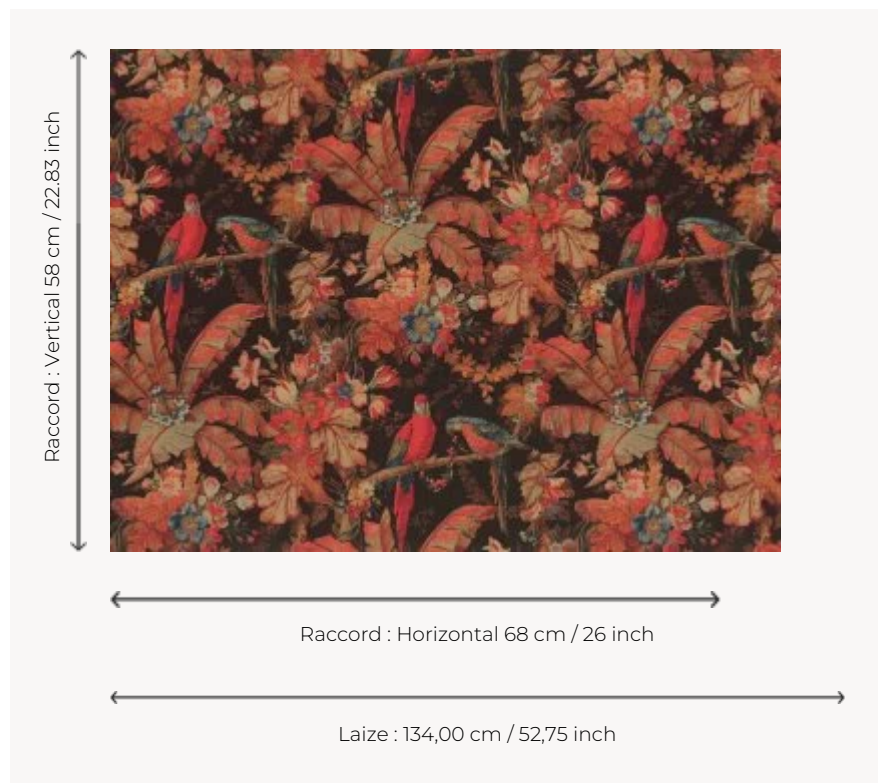

## BP314001 LA GRANDE VOLIERE

Sur cette reproduction d'une toile de laine imprimée à la planche de bois, des oiseaux exotiques grandeur nature se mêlent au feuillage. Créant l'effet de surprise au milieu des végétaux, ces animaux à plumes vous invitent à l'aventure.

### BP314001 - Original

### Braquenié

<b>TYPE</b>	Papiers peints imprimés grande largeur
<b>UNITÉ DE VENTE</b>	Disponible au mètre
<b>SUPPORT</b>	INTISSE
<b>COMPOSITION</b>	-
<b>LAIZE</b>	134 cm / 52,75 inch
<b>RACCORD</b>	H: 68 cm - 26,00 inch V: 58 cm - 22,83 inch Raccord droit
<b>POIDS</b>	209 gr / m <sup>2</sup>
<b>ENTRETIEN</b>	
<b>EMARGEMENT</b>	Non émarginé
<b>POSE/DÉPOSE</b>	Encoller le mur Arrachable à sec
<b>CERTIFICATIONS</b>	EUROCLASS B-s1,d0
<b>NOTES</b>	Bonne solidité à la lumière
<b>INFORMATIONS</b>	Utiliser les repères pour faire le raccord lors de la pose. Pose en double coupe

# 1 Couleurs

BP314001  
Original