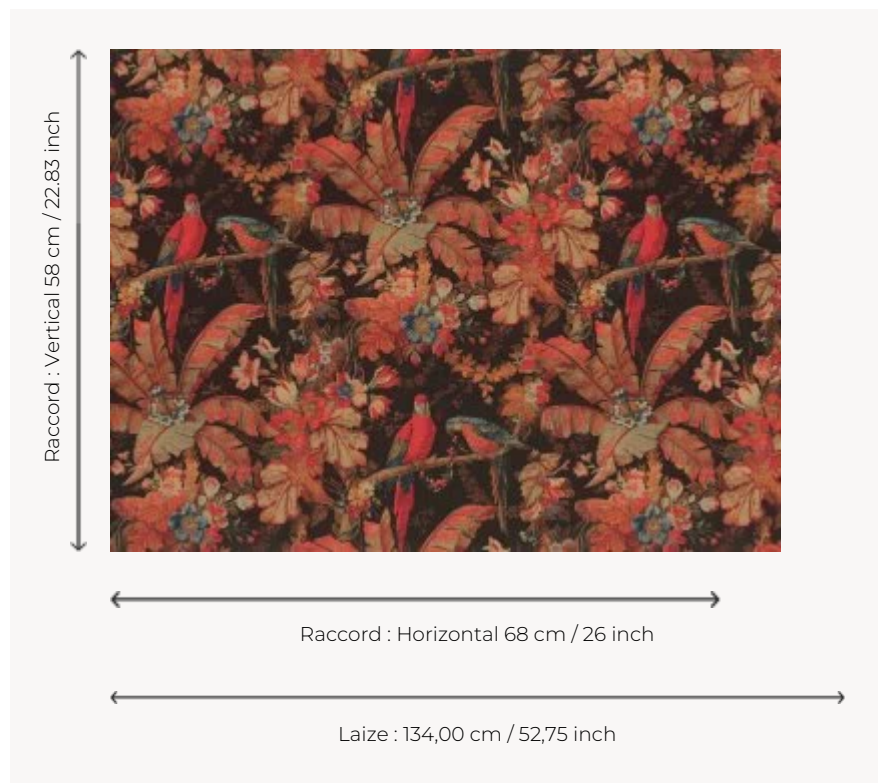

BP314001 LA GRANDE VOLIERE

Sur cette reproduction d'une toile de laine imprimée à la planche de bois, des oiseaux exotiques grandeurs nature se mêlent au feuillage. Créant l'effet de surprise au milieu des végétaux, ces animaux à plumes vous invitent à l'aventure.

BP314001 - Original

Braquenié

TYPE	Papiers peints imprimés grande largeur
UNITÉ DE VENTE	Disponible au mètre
SUPPORT	INTISSE
COMPOSITION	-
LAIZE	134 cm / 52,75 inch
RACCORD	H: 68 cm - 26,00 inch V: 58 cm - 22,83 inch Raccord droit
POIDS	209 gr / m ²
ENTRETIEN	
EMARGEMENT	Non émarginé
POSE/DÉPOSE	Encoller le mur Arrachable à sec
CERTIFICATIONS	EUROCLASS B-s1,d0
NOTES	Bonne solidité à la lumière
INFORMATIONS	Utiliser les repères pour faire le raccord lors de la pose. Pose en double coupe

1 Couleurs

BP314001
Original