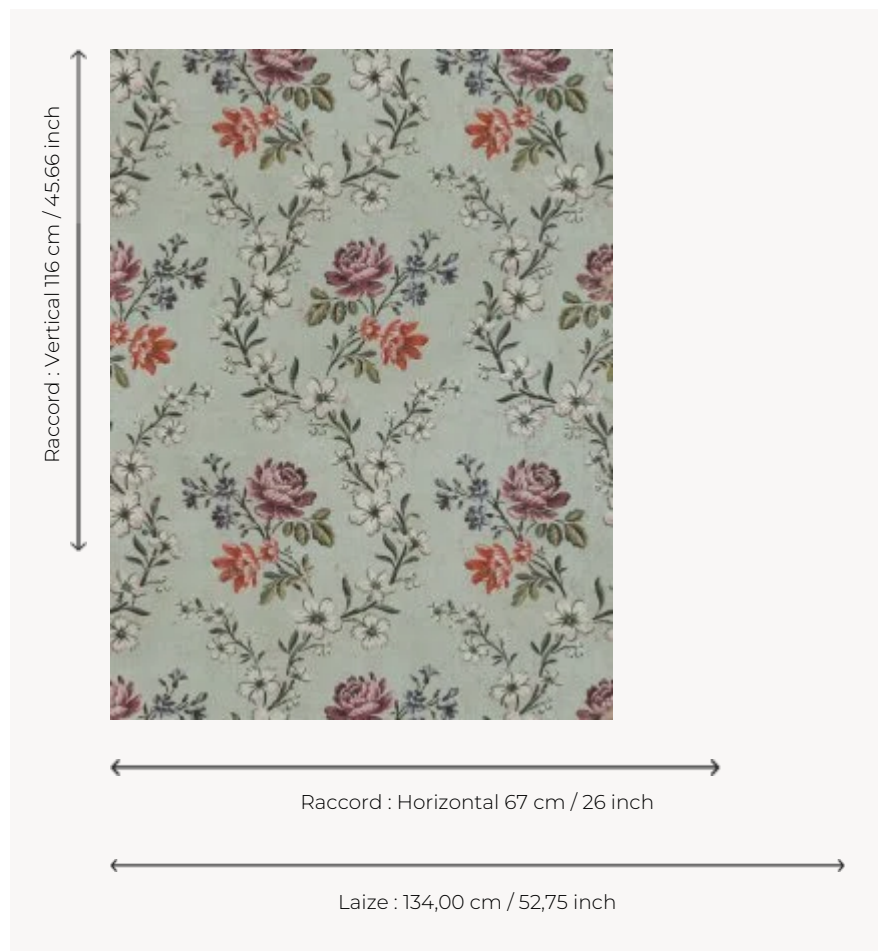

BP317001 ANNE-MARIE

Cet imprimé a été confié à Pierre Frey par la propriétaire du château de Montgeoffroy. Initialement réalisé au pochoir de zinc pour l'un des salons, notre impression en grande largeur lui permet de conserver toute sa noblesse.

BP317001 - Original

Braquenié

TYPE	Papiers peints imprimés grande largeur
UNITÉ DE VENTE	Disponible au mètre
SUPPORT	INTISSE
COMPOSITION	-
LAIZE	134 cm / 52,75 inch
RACCORD	H: 67 cm - 26,00 inch V: 116 cm - 45,66 inch Raccord droit
POIDS	209 gr / m ²
ENTRETIEN	
EMARGEMENT	Non émarginé
POSE/DÉPOSE	Encoller le mur Arrachable à sec
CERTIFICATIONS	EUROCLASS B-s1,d0
NOTES	Décor imprimé au cadre plat à la main Bonne solidité à la lumière
INFORMATIONS	Utiliser les repères pour faire le raccord lors de la pose. Pose en double coupe