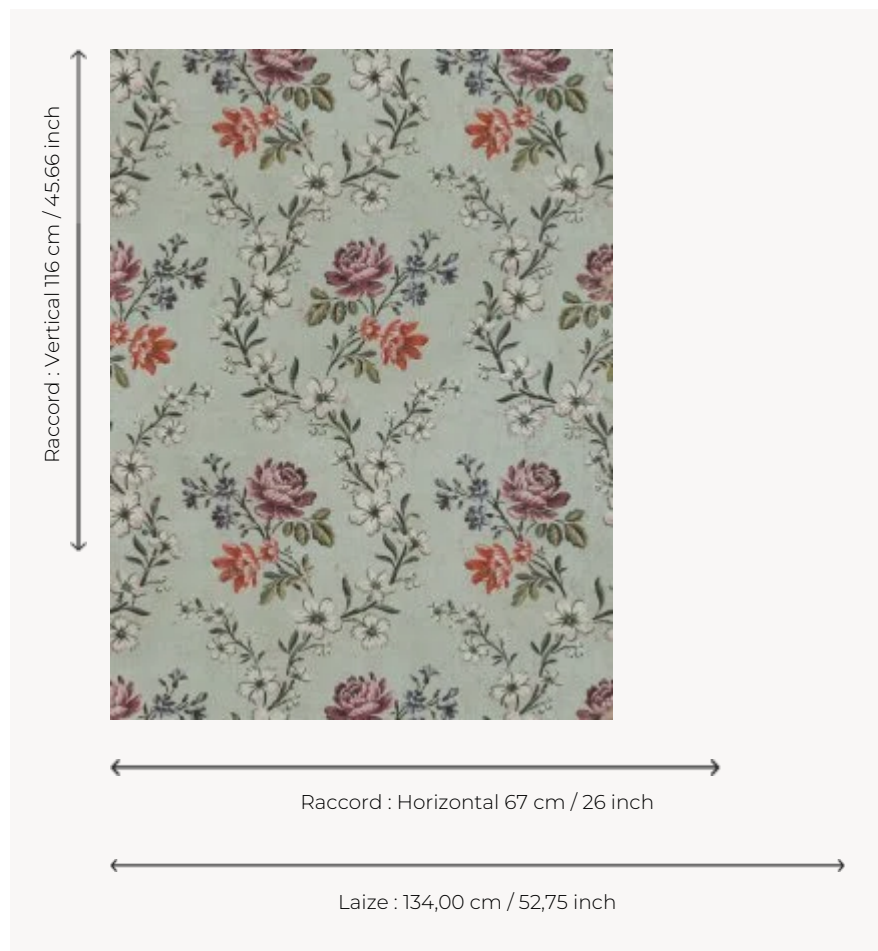

## BP317001 ANNE-MARIE

Cet imprimé a été confié à Pierre Frey par la propriétaire du château de Montgeoffroy. Initialement réalisé au pochoir de zinc pour l'un des salons, notre impression en grande largeur lui permet de conserver toute sa noblesse.

### Braquenié

<b>TYPE</b>	Papiers peints imprimés grande largeur
<b>UNITÉ DE VENTE</b>	Disponible au mètre
<b>SUPPORT</b>	INTISSE
<b>COMPOSITION</b>	-
<b>LAIZE</b>	134 cm / 52,75 inch
<b>RACCORD</b>	H: 67 cm - 26,00 inch V: 116 cm - 45,66 inch Raccord droit
<b>POIDS</b>	209 gr / m <sup>2</sup>
<b>ENTRETIEN</b>	
<b>EMARGEMENT</b>	Non émarginé
<b>POSE/DÉPOSE</b>	Encoller le mur Arrachable à sec
<b>CERTIFICATIONS</b>	EUROCLASS B-s1,d0
<b>NOTES</b>	Décor imprimé au cadre plat à la main Bonne solidité à la lumière
<b>INFORMATIONS</b>	Utiliser les repères pour faire le raccord lors de la pose. Pose en double coupe