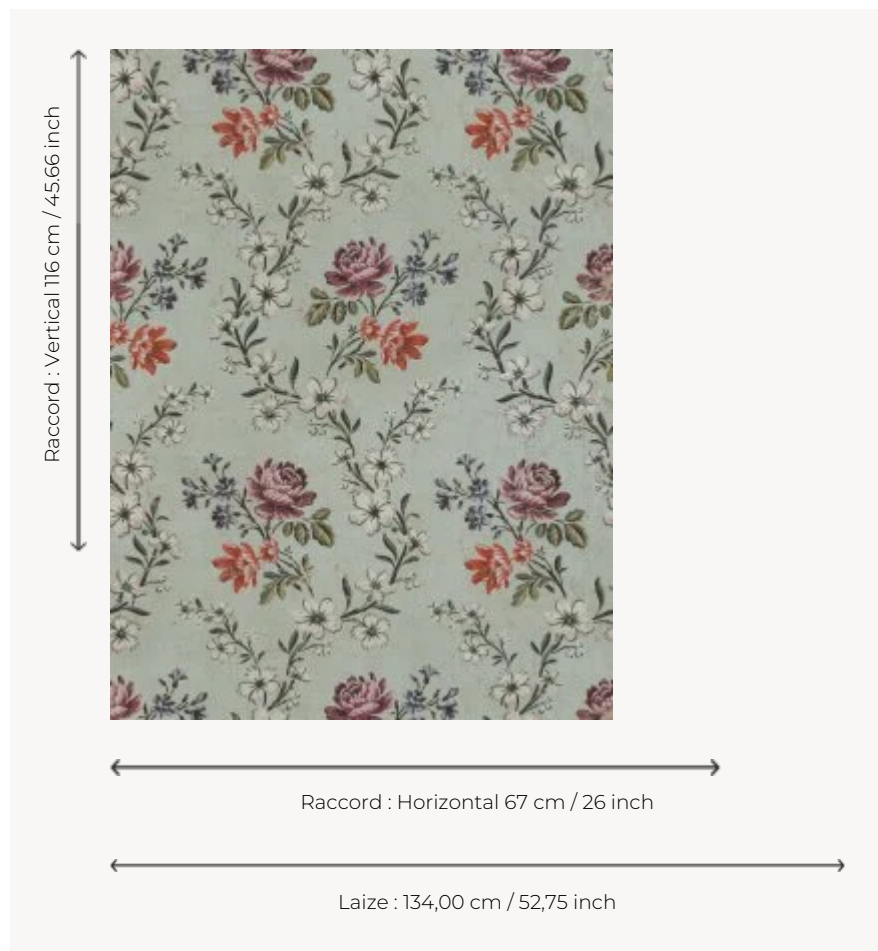

BP317001 ANNE-MARIE

Cet imprimé a été confié à Pierre Frey par la propriétaire du château de Montgeoffroy. Initialement réalisé au pochoir de zinc pour l'un des salons, notre impression en grande largeur lui permet de conserver toute sa noblesse.

BP317001 - Original

Braquenié

TYPE	Papiers peints imprimés grande largeur
UNITÉ DE VENTE	Disponible au mètre
SUPPORT	INTISSE
COMPOSITION	-
LAIZE	134 cm / 52,75 inch
RACCORD	H: 67 cm - 26,00 inch V: 116 cm - 45,66 inch Raccord droit
POIDS	209 gr / m ²
ENTRETIEN	
EMARGEMENT	Non émarginé
POSE/DÉPOSE	Encoller le mur Arrachable à sec
CERTIFICATIONS	EUROCLASS B-s1,d0
NOTES	Décor imprimé au cadre plat à la main Bonne solidité à la lumière
INFORMATIONS	Utiliser les repères pour faire le raccord lors de la pose. Pose en double coupe