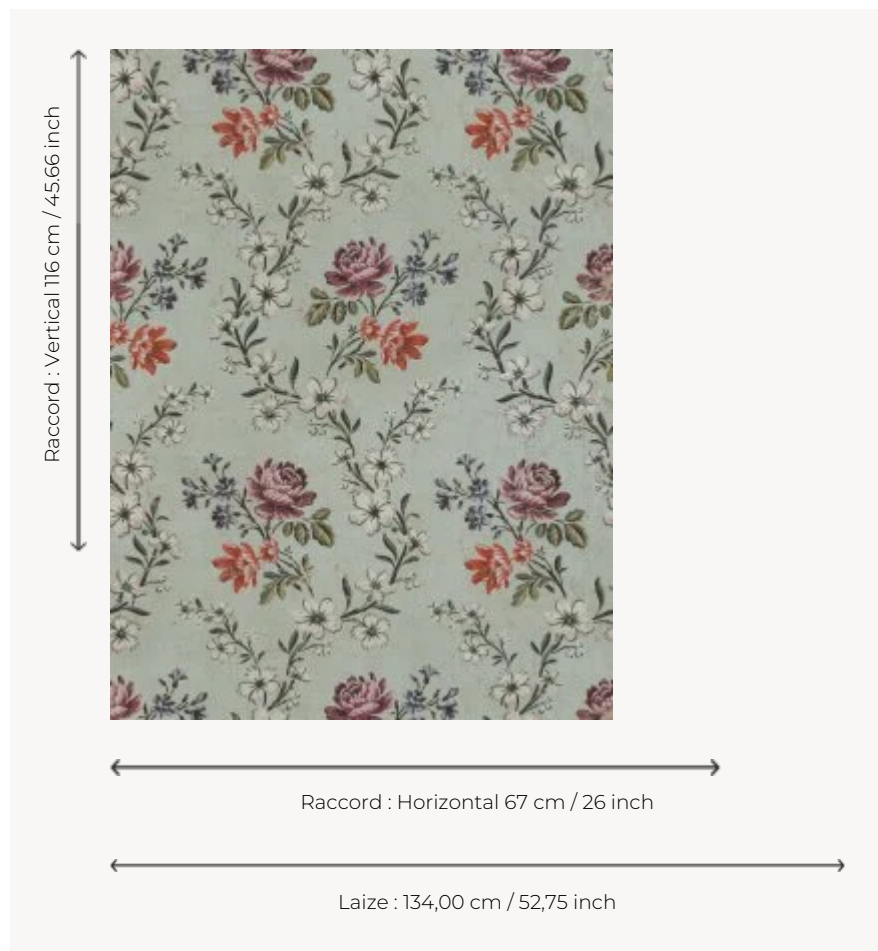

BP317001 ANNE-MARIE

Cet imprimé a été confié à Pierre Frey par la propriétaire du château de Montgeoffroy. Initialement réalisé au pochoir de zinc pour l'un des salons, notre impression en grande largeur lui permet de conserver toute sa noblesse.

BP317001 - Original

Braquenié

TYPE	Papiers peints imprimés grande largeur
UNITÉ DE VENTE	Disponible au mètre
SUPPORT	INTISSE
COMPOSITION	-
LAIZE	134 cm / 52,75 inch
RACCORD	H: 67 cm - 26,00 inch V: 116 cm - 45,66 inch Raccord droit
POIDS	209 gr / m²
ENTRETIEN	
EMARGEMENT	Non émarginé
POSE/DÉPOSE	Encoller le mur Arrachable à sec
CERTIFICATIONS	EUROCLASS B-s1,d0
NOTES	Décor imprimé au cadre plat à la main Bonne solidité à la lumière
INFORMATIONS	Utiliser les repères pour faire le raccord lors de la pose. Pose en double coupe