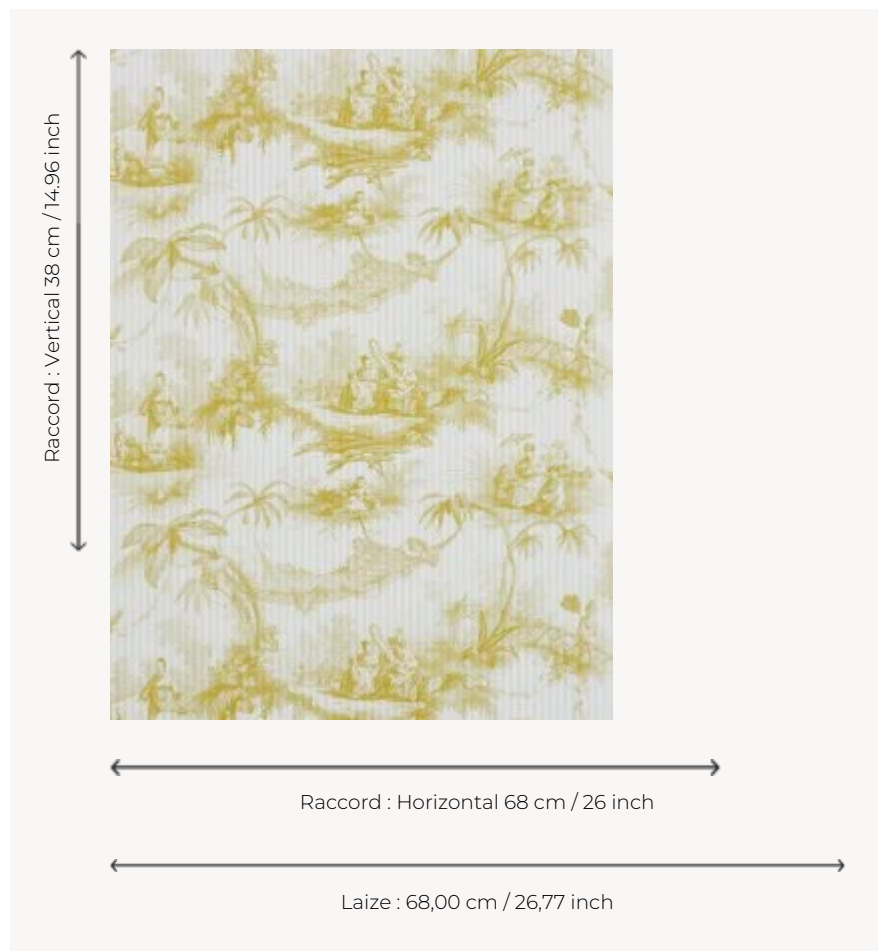

BP326001 LES OMBRELLES

LES OMBRELLES proviennent d'une archive de la Maison datant du 19e siècle qui s'inspire des modèles de Pillement. Impression traditionnelle. Rayure seule coordonnée existant sous la référence BP327.

BP326001 - Jaune

Braquenié

TYPE	Papier peints imprimés petites largeurs
UNITÉ DE VENTE	Disponible au rouleau de 10,05 mts
SUPPORT	INTISSE
COMPOSITION	-
LAIZE	68 cm / 26,77 inch
RACCORD	H: 68 cm - 26,00 inch V: 38 cm - 14,96 inch Raccord sauté
POIDS	190 gr / m ²
ENTRETIEN	
EMARGEMENT	Emargé
POSE/DÉPOSE	Encoller le mur Arrachable à sec
CERTIFICATIONS	EUROCLASS B-s1,d0 ASTM E84 Class A
NOTES	Bonne solidité à la lumière Décor imprimé en technique traditionnelle

3 Couleurs

BP326001
Jaune

BP326002
Vert

BP326003
Bleu