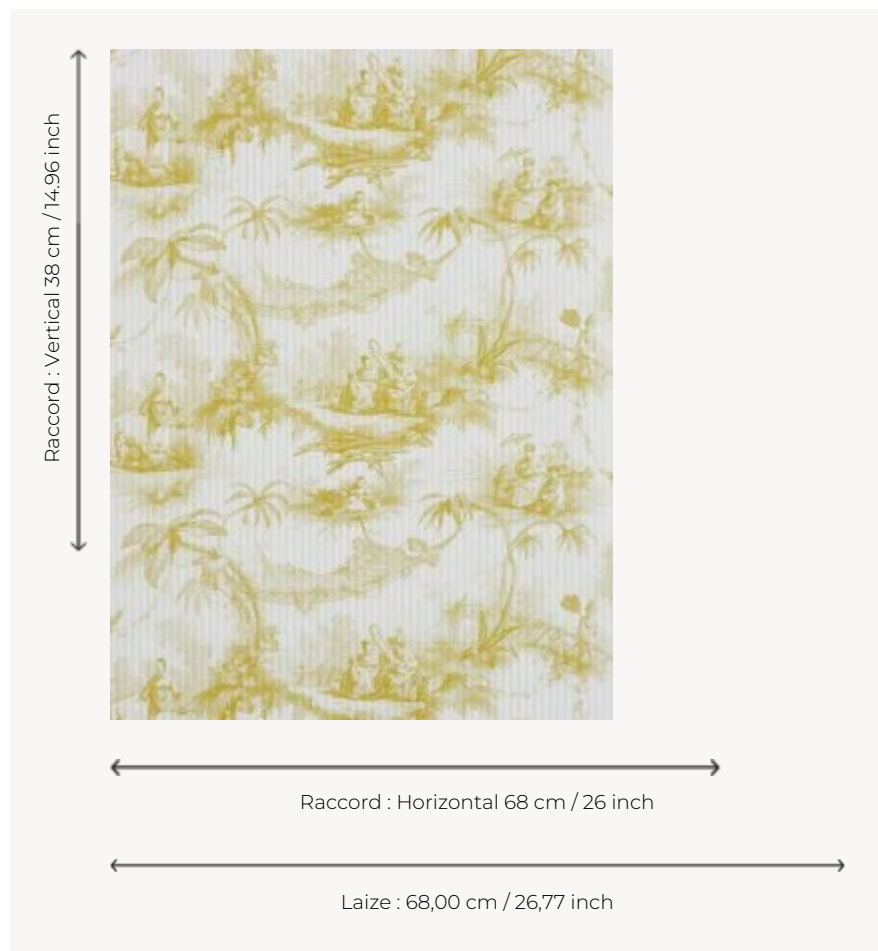

BP326001 LES OMBRELLES

LES OMBRELLES proviennent d'une archive de la Maison datant du 19e siècle qui s'inspire des modèles de Pillement. Impression traditionnelle. Rayure seule coordonnée existant sous la référence BP327.

BP326001 - Jaune

Braquenié

TYPE	Papier peints imprimés petites largeurs
UNITÉ DE VENTE	Disponible au rouleau de 10,05 mts
SUPPORT	INTISSE
COMPOSITION	-
LAIZE	68 cm / 26,77 inch
RACCORD	H: 68 cm - 26,00 inch V: 38 cm - 14,96 inch Raccord sauté
POIDS	190 gr / m ²
ENTRETIEN	
EMARGEMENT	Emargé
POSE/DÉPOSE	Encoller le mur Arrachable à sec
CERTIFICATIONS	EUROCLASS B-s1,d0 ASTM E84 Class A
NOTES	Bonne solidité à la lumière Décor imprimé en technique traditionnelle

3 Couleurs

BP326001
Jaune

BP326002
Vert

BP326003
Bleu