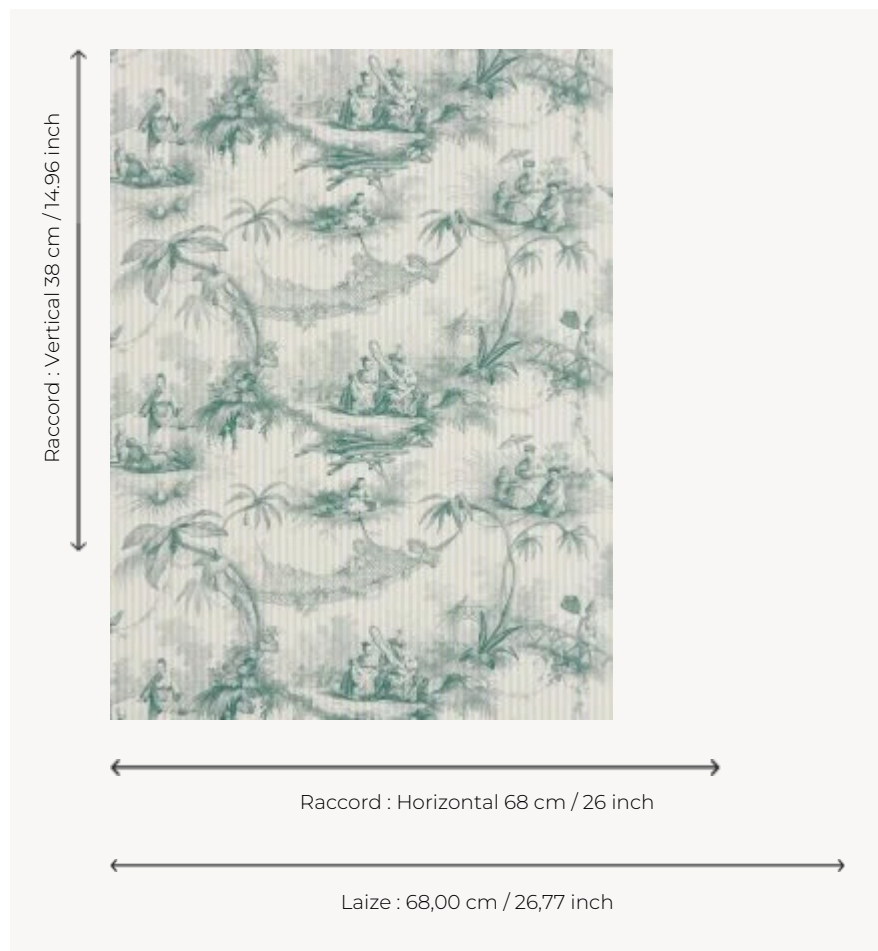

BP326002 LES OMBRELLES

LES OMBRELLES proviennent d'une archive de la Maison datant du 19e siècle qui s'inspire des modèles de Pillement. Impression traditionnelle. Rayure seule coordonnée existant sous la référence BP327.

BP326002 - Vert

Braquenié

TYPE	Papier peints imprimés petites largeurs
UNITÉ DE VENTE	Disponible au rouleau de 10,05 mts
SUPPORT	INTISSE
COMPOSITION	-
LAIZE	68 cm / 26,77 inch
RACCORD	H: 68 cm - 26,00 inch V: 38 cm - 14,96 inch Raccord sauté
POIDS	190 gr / m ²
ENTRETIEN	
EMARGEMENT	Emargé
POSE/DÉPOSE	Encoller le mur Arrachable à sec
CERTIFICATIONS	EUROCLASS B-s1,d0 ASTM E84 Class A
NOTES	Bonne solidité à la lumière Décor imprimé en technique traditionnelle
LIASSE	B9979PPBRAQ5