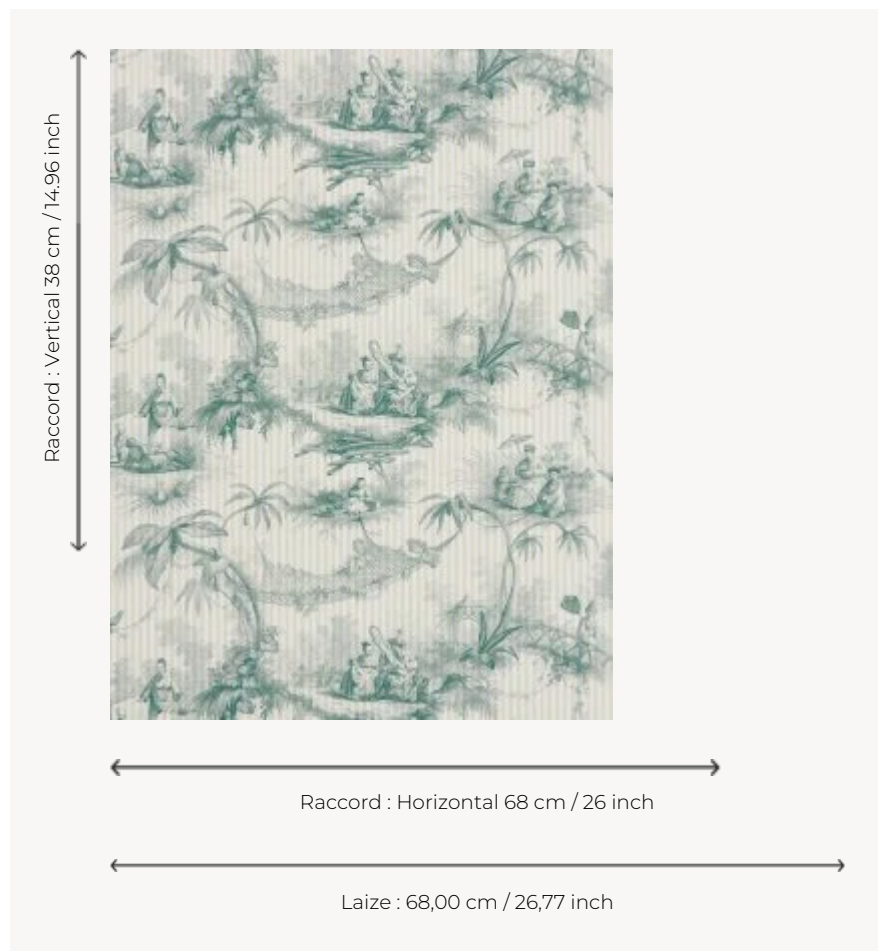

## BP326002 LES OMBRELLES

LES OMBRELLES proviennent d'une archive de la Maison datant du 19e siècle qui s'inspire des modèles de Pillement. Impression traditionnelle. Rayure seule coordonnée existant sous la référence BP327.

### Braquenié

<b>TYPE</b>	Papier peints imprimés petites largeurs
<b>UNITÉ DE VENTE</b>	Disponible au rouleau de 10,05 mts
<b>SUPPORT</b>	INTISSE
<b>COMPOSITION</b>	-
<b>LAIZE</b>	68 cm / 26,77 inch
<b>RACCORD</b>	H: 68 cm - 26,00 inch V: 38 cm - 14,96 inch Raccord sauté
<b>POIDS</b>	190 gr / m <sup>2</sup>
<b>ENTRETIEN</b>	
<b>EMARGEMENT</b>	Emargé
<b>POSE/DÉPOSE</b>	Encoller le mur Arrachable à sec
<b>CERTIFICATIONS</b>	EUROCLASS B-s1,d0 ASTM E84 Class A
<b>NOTES</b>	Bonne solidité à la lumière Décor imprimé en technique traditionnelle