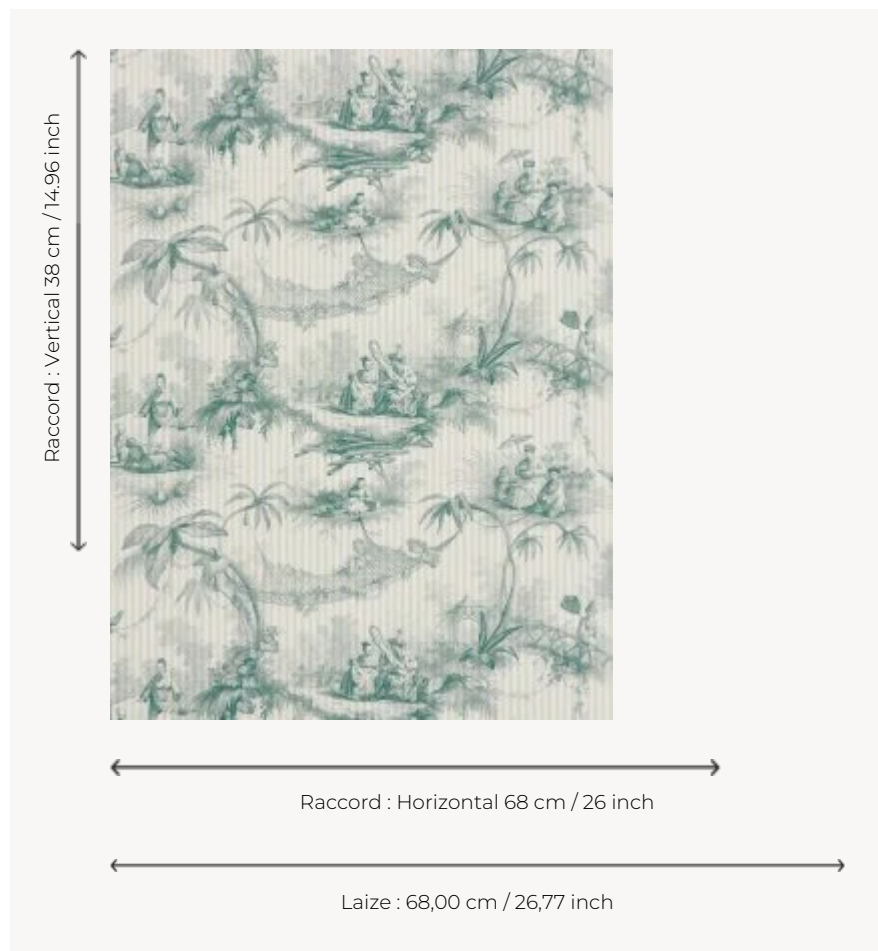

BP326002 LES OMBRELLES

LES OMBRELLES proviennent d'une archive de la Maison datant du 19e siècle qui s'inspire des modèles de Pillement. Impression traditionnelle. Rayure seule coordonnée existant sous la référence BP327.

BP326002 - Vert

Braquenié

TYPE	Papier peints imprimés petites largeurs
UNITÉ DE VENTE	Disponible au rouleau de 10,05 mts
SUPPORT	INTISSE
COMPOSITION	-
LAIZE	68 cm / 26,77 inch
RACCORD	H: 68 cm - 26,00 inch V: 38 cm - 14,96 inch Raccord sauté
POIDS	190 gr / m ²
ENTRETIEN	
EMARGEMENT	Emargé
POSE/DÉPOSE	Encoller le mur Arrachable à sec
CERTIFICATIONS	EUROCLASS B-s1,d0 ASTM E84 Class A
NOTES	Bonne solidité à la lumière Décor imprimé en technique traditionnelle