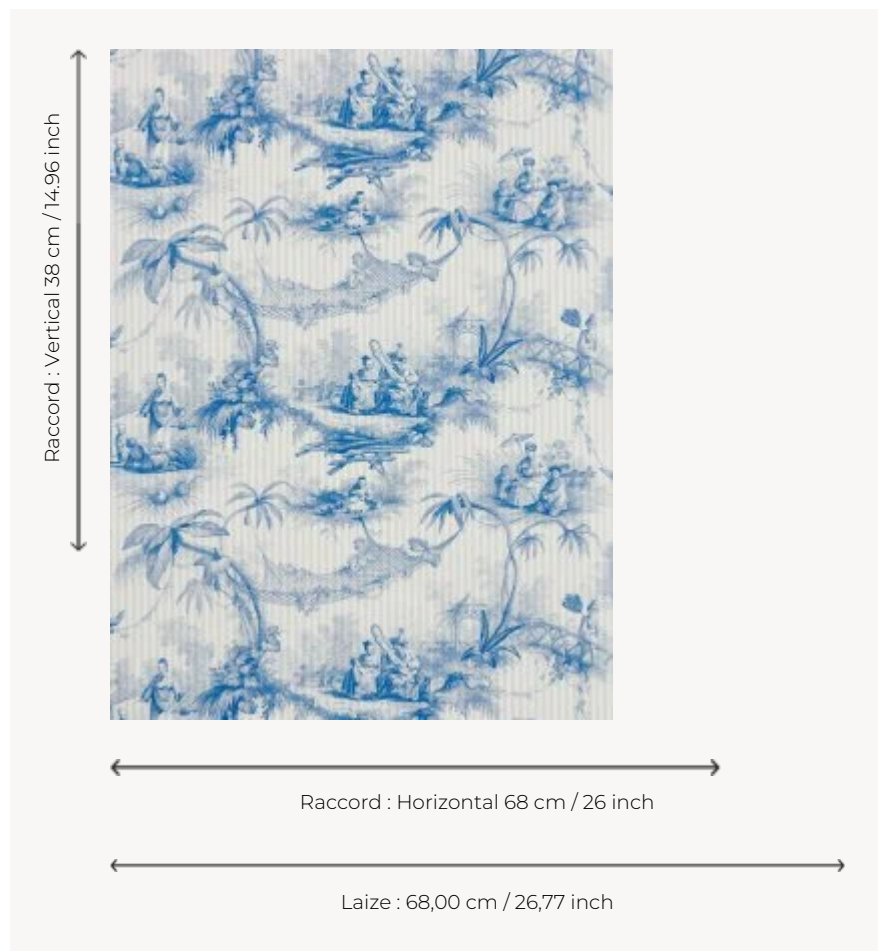

BP326003 LES OMBRELLES

LES OMBRELLES proviennent d'une archive de la Maison datant du 19e siècle qui s'inspire des modèles de Pillement. Impression traditionnelle. Rayure seule coordonnée existant sous la référence BP327.

BP326003 - Bleu

Braquenié

TYPE	Papier peints imprimés petites largeurs
UNITÉ DE VENTE	Disponible au rouleau de 10,05 mts
SUPPORT	INTISSE
COMPOSITION	-
LAIZE	68 cm / 26,77 inch
RACCORD	H: 68 cm - 26,00 inch V: 38 cm - 14,96 inch Raccord sauté
POIDS	190 gr / m ²
ENTRETIEN	
EMARGEMENT	Emargé
POSE/DÉPOSE	Encoller le mur Arrachable à sec
CERTIFICATIONS	EUROCLASS B-s1,d0 ASTM E84 Class A
NOTES	Bonne solidité à la lumière Décor imprimé en technique traditionnelle
LIASSE	B9979PPBRAQ5