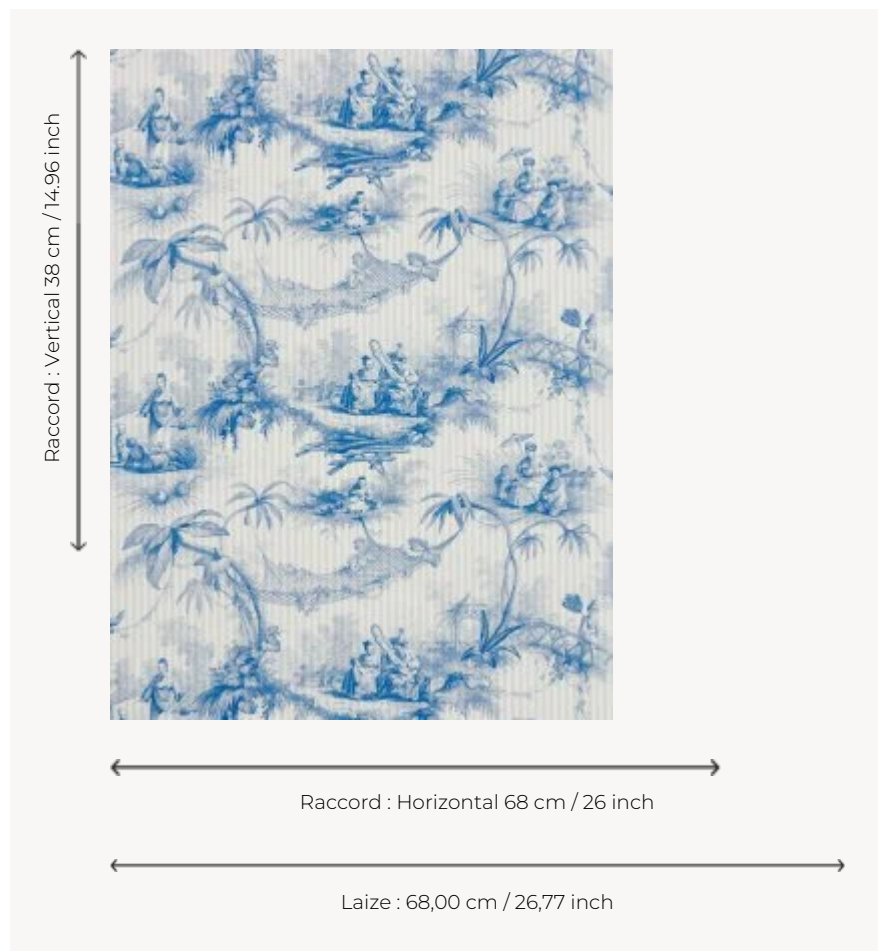

BP326003 LES OMBRELLES

LES OMBRELLES proviennent d'une archive de la Maison datant du 19e siècle qui s'inspire des modèles de Pillement. Impression traditionnelle. Rayure seule coordonnée existant sous la référence BP327.

BP326003 - Bleu

Braquenié

TYPE	Papier peints imprimés petites largeurs
UNITÉ DE VENTE	Disponible au rouleau de 10,05 mts
SUPPORT	INTISSE
COMPOSITION	-
LAIZE	68 cm / 26,77 inch
RACCORD	H: 68 cm - 26,00 inch V: 38 cm - 14,96 inch Raccord sauté
POIDS	190 gr / m ²
ENTRETIEN	
EMARGEMENT	Emargé
POSE/DÉPOSE	Encoller le mur Arrachable à sec
CERTIFICATIONS	EUROCLASS B-s1,d0 ASTM E84 Class A
NOTES	Bonne solidité à la lumière Décor imprimé en technique traditionnelle