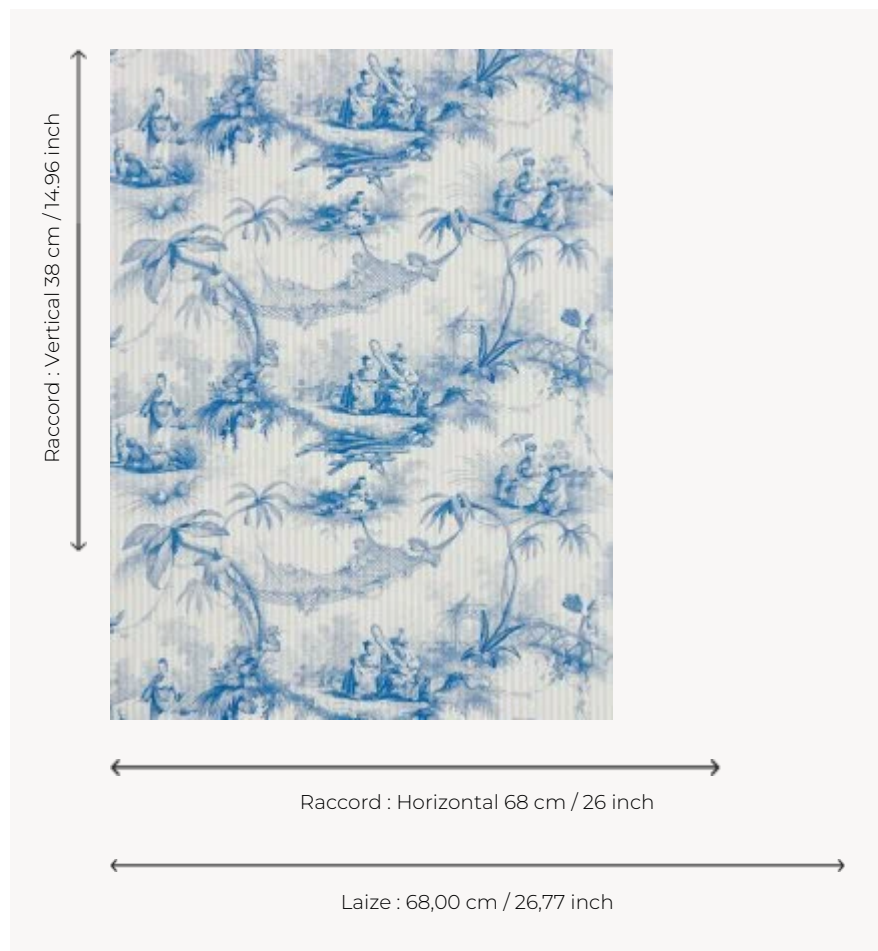

BP326003 LES OMBRELLES

LES OMBRELLES proviennent d'une archive de la Maison datant du 19e siècle qui s'inspire des modèles de Pillement. Impression traditionnelle. Rayure seule coordonnée existant sous la référence BP327.

BP326003 - Bleu

Braquenié

TYPE	Papier peints imprimés petites largeurs
UNITÉ DE VENTE	Disponible au rouleau de 10,05 mts
SUPPORT	INTISSE
COMPOSITION	-
LAIZE	68 cm / 26,77 inch
RACCORD	H: 68 cm - 26,00 inch V: 38 cm - 14,96 inch Raccord sauté
POIDS	190 gr / m ²
ENTRETIEN	
EMARGEMENT	Emargé
POSE/DÉPOSE	Encoller le mur Arrachable à sec
CERTIFICATIONS	EUROCLASS B-s1,d0 ASTM E84 Class A
NOTES	Bonne solidité à la lumière Décor imprimé en technique traditionnelle