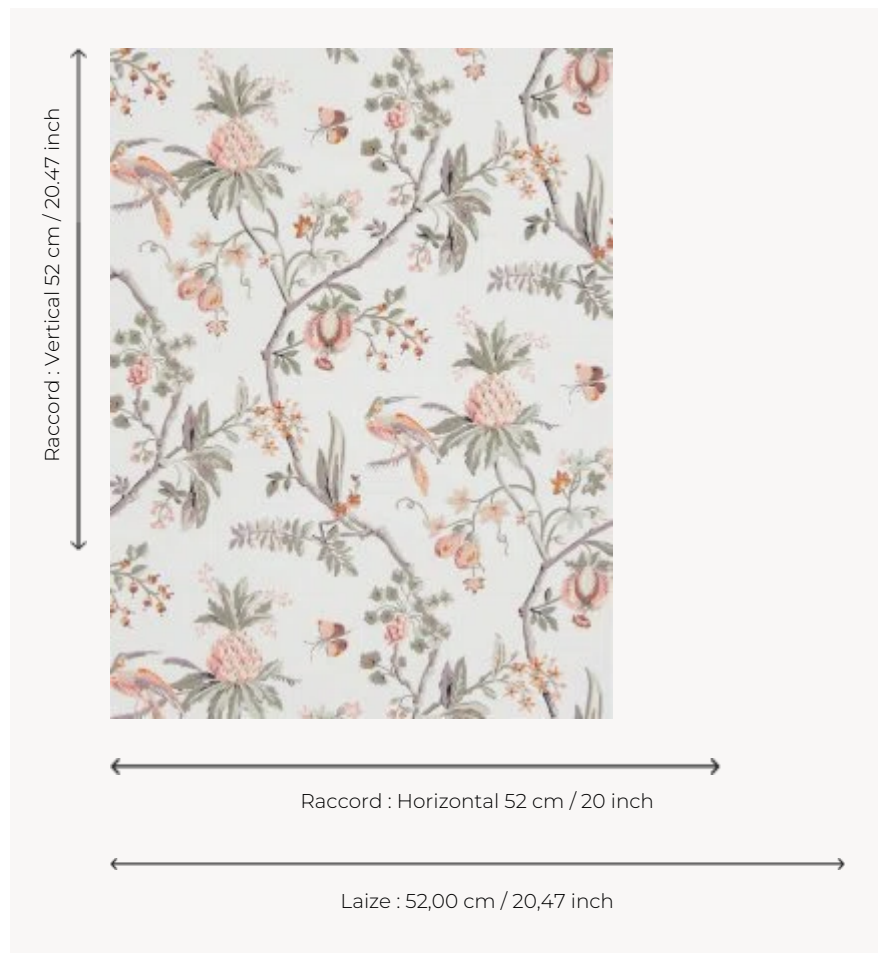

## BP328001 LA COMEDIE

LA COMEDIE est à l'origine un papier peint imprimé rabouté du 18e siècle et réemployé pour un costume de scène. Le costume est conservé dans nos archives. Impression traditionnelle au cylindre.

### Braquenié

<b>TYPE</b>	Papier peints imprimés petites largeurs
<b>UNITÉ DE VENTE</b>	Disponible au rouleau de 10,05 mts
<b>SUPPORT</b>	INTISSE
<b>COMPOSITION</b>	-
<b>LAIZE</b>	52 cm / 20,47 inch
<b>RACCORD</b>	H: 52 cm - 20,00 inch V: 52 cm - 20,47 inch Raccord droit
<b>POIDS</b>	180 gr / m <sup>2</sup>
<b>ENTRETIEN</b>	
<b>EMARGEMENT</b>	Emargé
<b>POSE/DÉPOSE</b>	Encoller le mur Arrachable à sec
<b>CERTIFICATIONS</b>	EUROCLASS B-s1,d0 ASTM E84 Class A
<b>NOTES</b>	Bonne solidité à la lumière Décor imprimé en technique traditionnelle
<b>LIASSE</b>	B9979PPBRAQ4

## 6 Couleurs

BP328001

BP328002

BP328003

BP328004

BP328005

BP328006