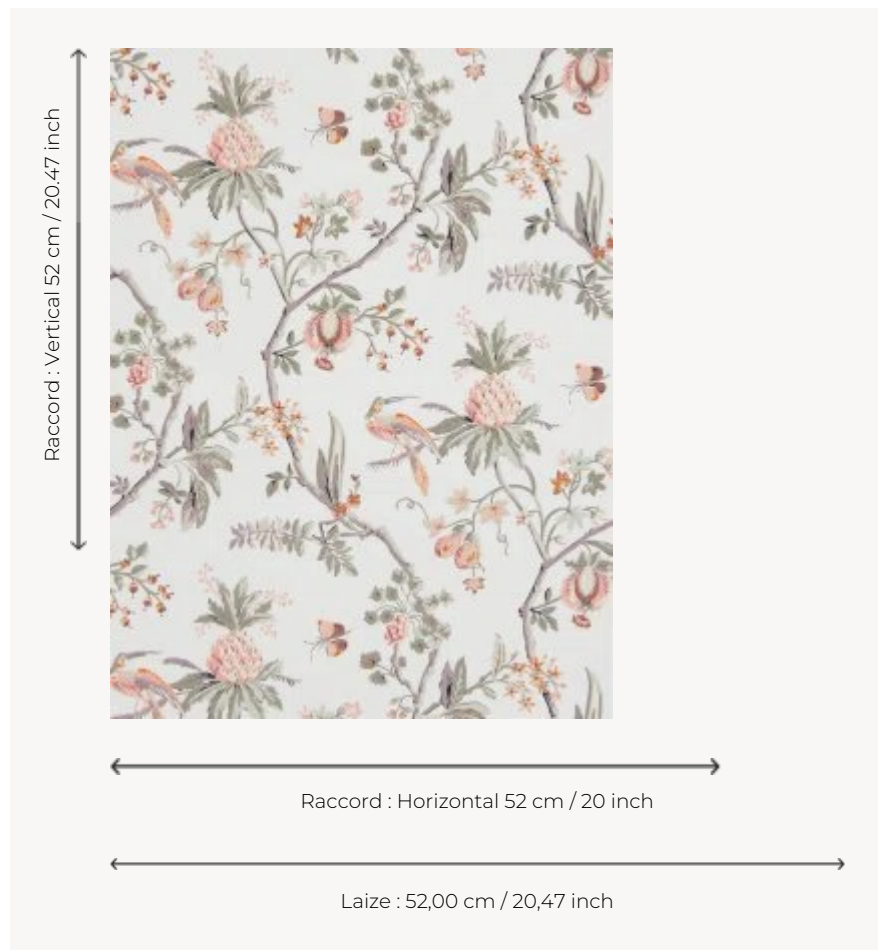

BP328001 LA COMEDIE

LA COMEDIE est à l'origine un papier peint imprimé rabouté du 18e siècle et réemployé pour un costume de scène. Le costume est conservé dans nos archives. Impression traditionnelle au cylindre.

BP328001 -

Braquenié

TYPE	Papier peints imprimés petites largeurs
UNITÉ DE VENTE	Disponible au rouleau de 10,05 mts
SUPPORT	INTISSE
COMPOSITION	-
LAIZE	52 cm / 20,47 inch
RACCORD	H: 52 cm - 20,00 inch V: 52 cm - 20,47 inch Raccord droit
POIDS	180 gr / m ²
ENTRETIEN	
EMARGEMENT	Emargé
POSE/DÉPOSE	Encoller le mur Arrachable à sec
CERTIFICATIONS	EUROCLASS B-s1,d0 ASTM E84 Class A
NOTES	Bonne solidité à la lumière Décor imprimé en technique traditionnelle
LIASSE	B9979PPBRAQ4

6 Couleurs

BP328001

BP328002

BP328003

BP328004

BP328005

BP328006