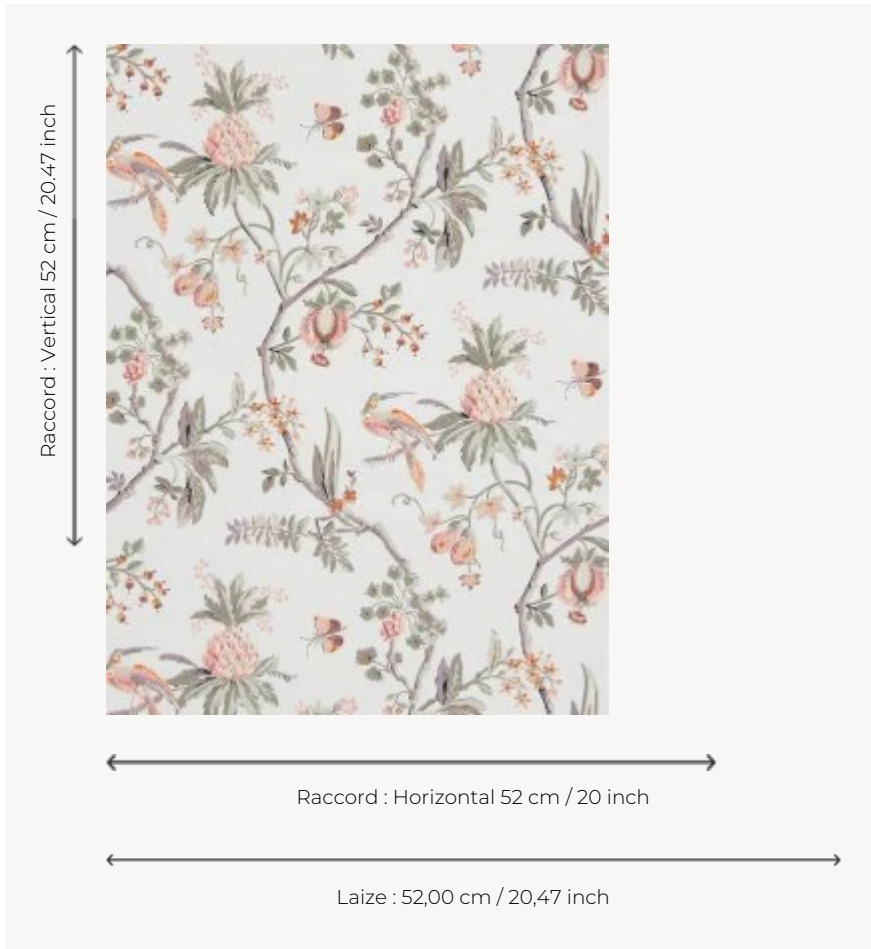

BP328001 LA COMEDIE

LA COMEDIE est à l'origine un papier peint imprimé rabouté du 18e siècle et réemployé pour un costume de scène. Le costume est conservé dans nos archives. Impression traditionnelle au cylindre.

BP328001 -

Braquenié

TYPE	Papier peints imprimés petites largeurs
UNITÉ DE VENTE	Disponible au rouleau de 10,05 mts
SUPPORT	INTISSE
COMPOSITION	-
LAIZE	52 cm / 20,47 inch
RACCORD	H: 52 cm - 20,00 inch V: 52 cm - 20,47 inch Raccord droit
POIDS	180 gr / m ²
ENTRETIEN	
EMARGEMENT	Emargé
POSE/DÉPOSE	Encoller le mur Arrachable à sec
CERTIFICATIONS	EUROCLASS B-s1,d0 ASTM E84 Class A
NOTES	Bonne solidité à la lumière Décor imprimé en technique traditionnelle
LIASSE	B9979PPBRAQ4

6 Couleurs

BP328001

BP328002

BP328003

BP328004

BP328005

BP328006