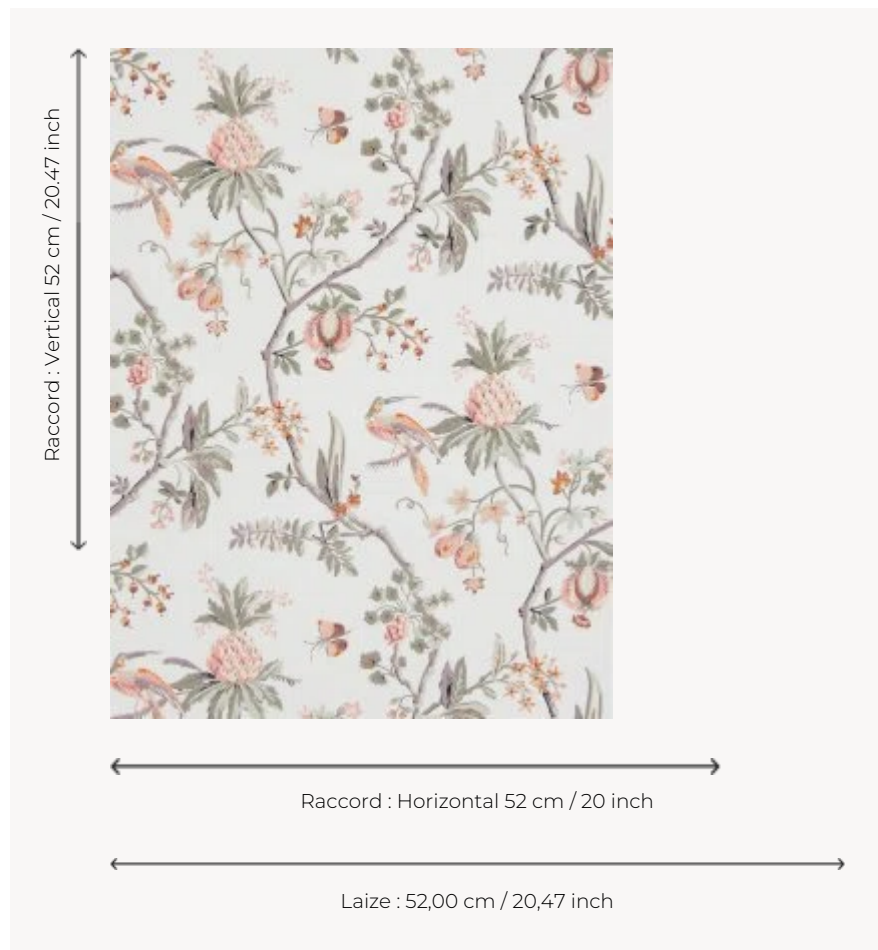

## BP328001 LA COMEDIE

LA COMEDIE est à l'origine un papier peint imprimé rabouté du 18e siècle et réemployé pour un costume de scène. Le costume est conservé dans nos archives. Impression traditionnelle au cylindre.

### Braquenié

|                       |   |
|-----------------------|---|
| <b>TYPE</b>           | Papier peints imprimés petites largeurs   |
| <b>UNITÉ DE VENTE</b> | Disponible au rouleau de 10,05 mts  |
| <b>SUPPORT</b>        | INTISSE   |
| <b>COMPOSITION</b>    | -   |
| <b>LAIZE</b>          | 52 cm / 20,47 inch  |
| <b>RACCORD</b>        | H: 52 cm - 20,00 inch<br>V: 52 cm - 20,47 inch<br>Raccord droit                     |
| <b>POIDS</b>          | 180 gr / m <sup>2</sup>   |
| <b>ENTRETIEN</b>      |  |
| <b>EMARGEMENT</b>     | Emargé  |
| <b>POSE/DÉPOSE</b>    | Encoller le mur<br>Arrachable à sec   |
| <b>CERTIFICATIONS</b> | EUROCLASS B-s1,d0<br>ASTM E84 Class A   |
| <b>NOTES</b>          | Bonne solidité à la lumière<br>Décor imprimé en technique traditionnelle            |
| <b>LIASSE</b>         | B9979PPBRAQ4  |

## 6 Couleurs

BP328001

BP328002

BP328003

BP328004

BP328005

BP328006