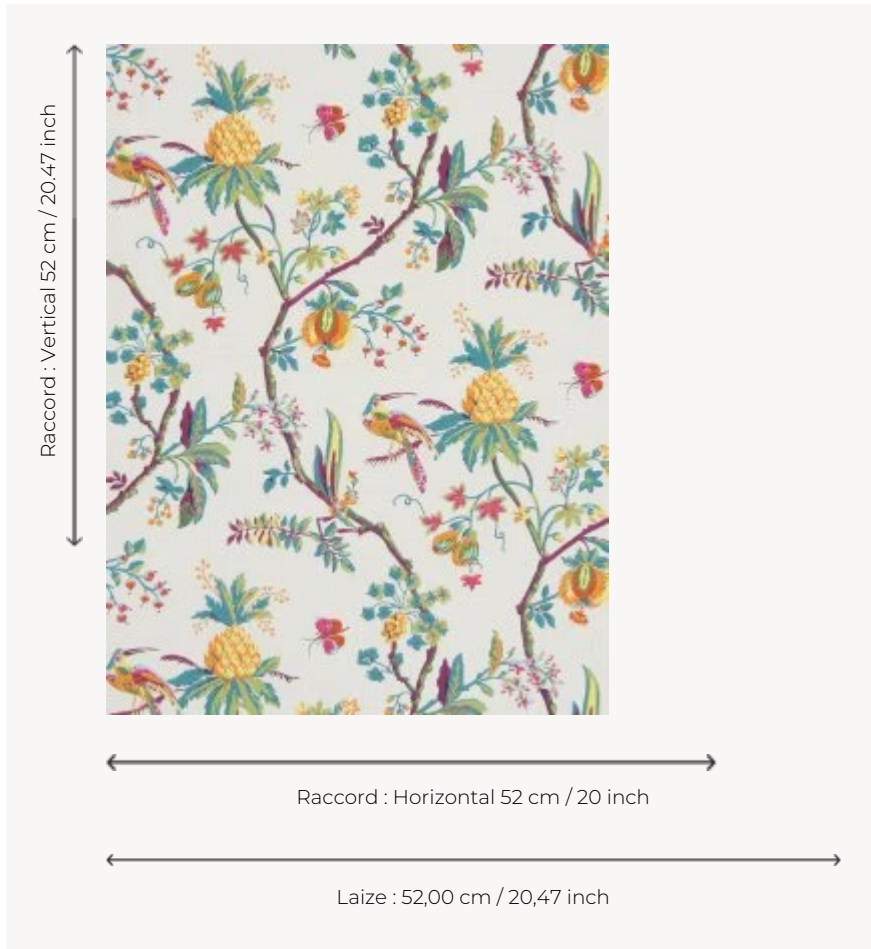

BP328002 LA COMEDIE

LA COMEDIE est à l'origine un papier peint imprimé rabouté du 18e siècle et réemployé pour un costume de scène. Le costume est conservé dans nos archives. Impression traditionnelle au cylindre.

BP328002 - Multicolore

Braquenié

TYPE	Papier peints imprimés petites largeurs
UNITÉ DE VENTE	Disponible au rouleau de 10,05 mts
SUPPORT	INTISSE
COMPOSITION	-
LAIZE	52 cm / 20,47 inch
RACCORD	H: 52 cm - 20,00 inch V: 52 cm - 20,47 inch Raccord droit
POIDS	180 gr / m ²
ENTRETIEN	
EMARGEMENT	Emargé
POSE/DÉPOSE	Encoller le mur Arrachable à sec
CERTIFICATIONS	EUROCLASS B-s1,d0 ASTM E84 Class A
NOTES	Bonne solidité à la lumière Décor imprimé en technique traditionnelle
LIASSE	B9979PPBRAQ4

6 Couleurs

BP328001
Printemps

BP328002
Multicolore

BP328003
Jaune

BP328004
Rouge

BP328005
Noir

BP328006
Bleu