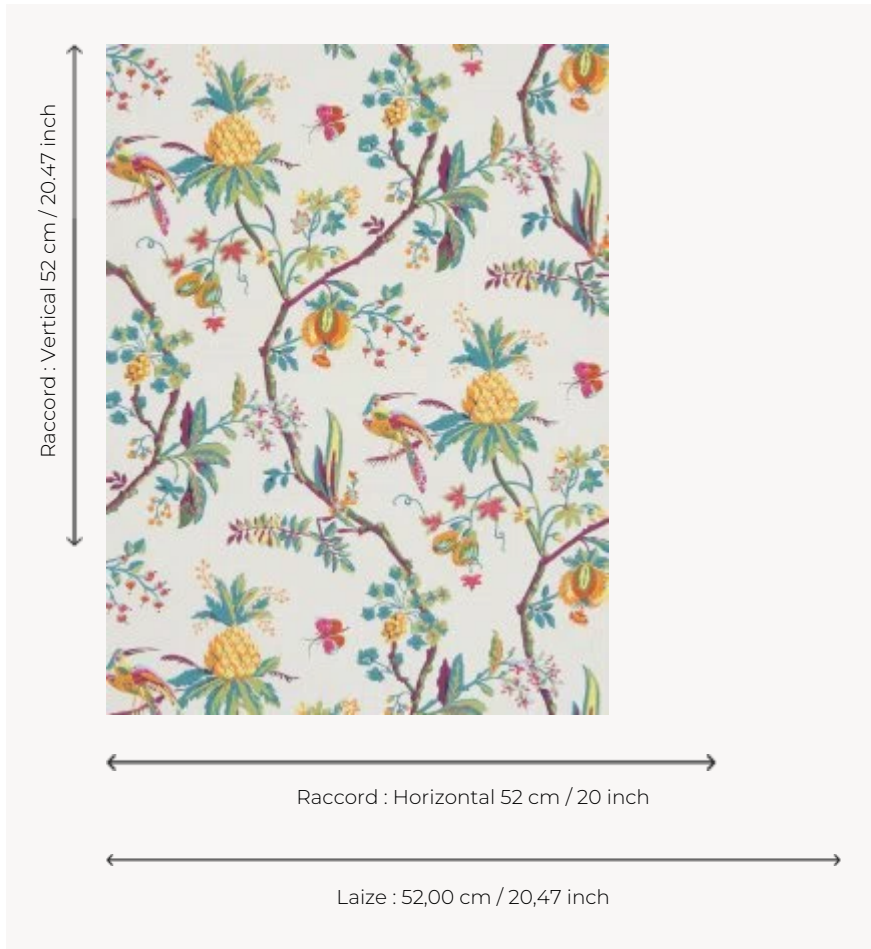

BP328002 LA COMEDIE

LA COMEDIE est à l'origine un papier peint imprimé rabouté du 18e siècle et réemployé pour un costume de scène. Le costume est conservé dans nos archives. Impression traditionnelle au cylindre.

BP328002 -

Braquenié

TYPE	Papier peints imprimés petites largeurs
UNITÉ DE VENTE	Disponible au rouleau de 10,05 mts
SUPPORT	INTISSE
COMPOSITION	-
LAIZE	52 cm / 20,47 inch
RACCORD	H: 52 cm - 20,00 inch V: 52 cm - 20,47 inch Raccord droit
POIDS	180 gr / m ²
ENTRETIEN	
EMARGEMENT	Emargé
POSE/DÉPOSE	Encoller le mur Arrachable à sec
CERTIFICATIONS	EUROCLASS B-s1,d0 ASTM E84 Class A
NOTES	Bonne solidité à la lumière Décor imprimé en technique traditionnelle
LIASSE	B9979PPBRAQ4

6 Couleurs

BP328001

BP328002

BP328003

BP328004

BP328005

BP328006