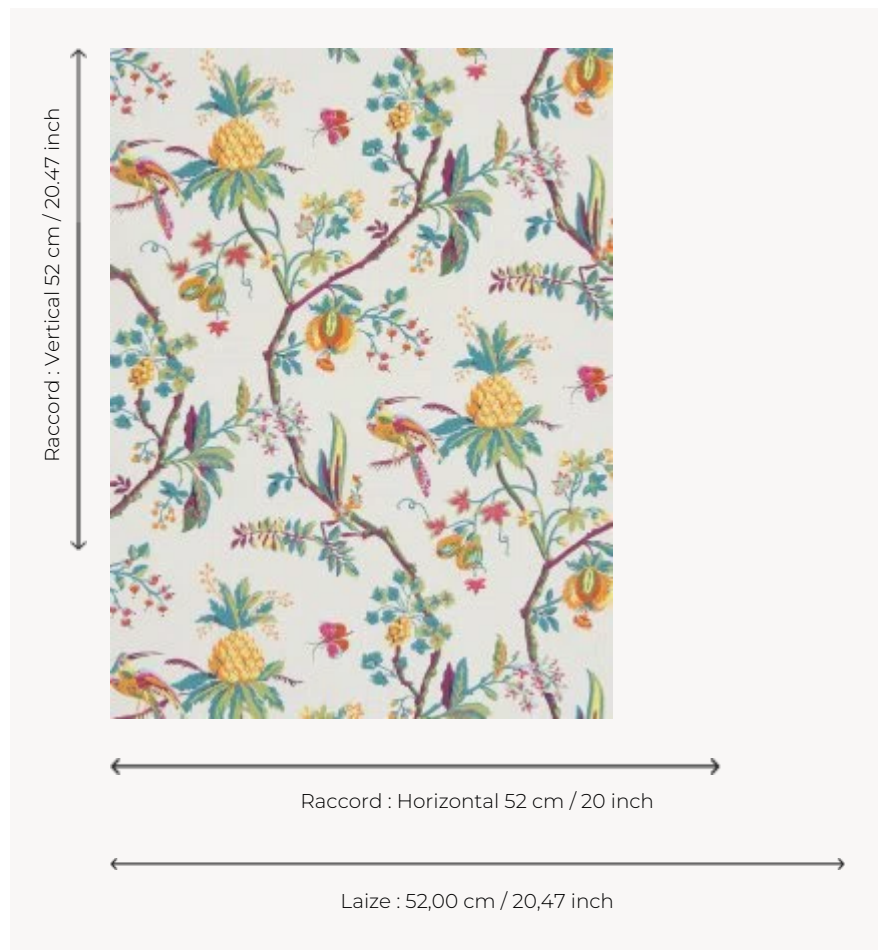

BP328002 LA COMEDIE

LA COMEDIE est à l'origine un papier peint imprimé rabouté du 18e siècle et réemployé pour un costume de scène. Le costume est conservé dans nos archives. Impression traditionnelle au cylindre.

BP328002 -

Braquenié

TYPE	Papier peints imprimés petites largeurs
UNITÉ DE VENTE	Disponible au rouleau de 10,05 mts
SUPPORT	INTISSE
COMPOSITION	-
LAIZE	52 cm / 20,47 inch
RACCORD	H: 52 cm - 20,00 inch V: 52 cm - 20,47 inch Raccord droit
POIDS	180 gr / m ²
ENTRETIEN	
EMARGEMENT	Emargé
POSE/DÉPOSE	Encoller le mur Arrachable à sec
CERTIFICATIONS	EUROCLASS B-s1,d0 ASTM E84 Class A
NOTES	Bonne solidité à la lumière Décor imprimé en technique traditionnelle
LIASSE	B9979PPBRAQ4

6 Couleurs

BP328001

BP328002

BP328003

BP328004

BP328005

BP328006