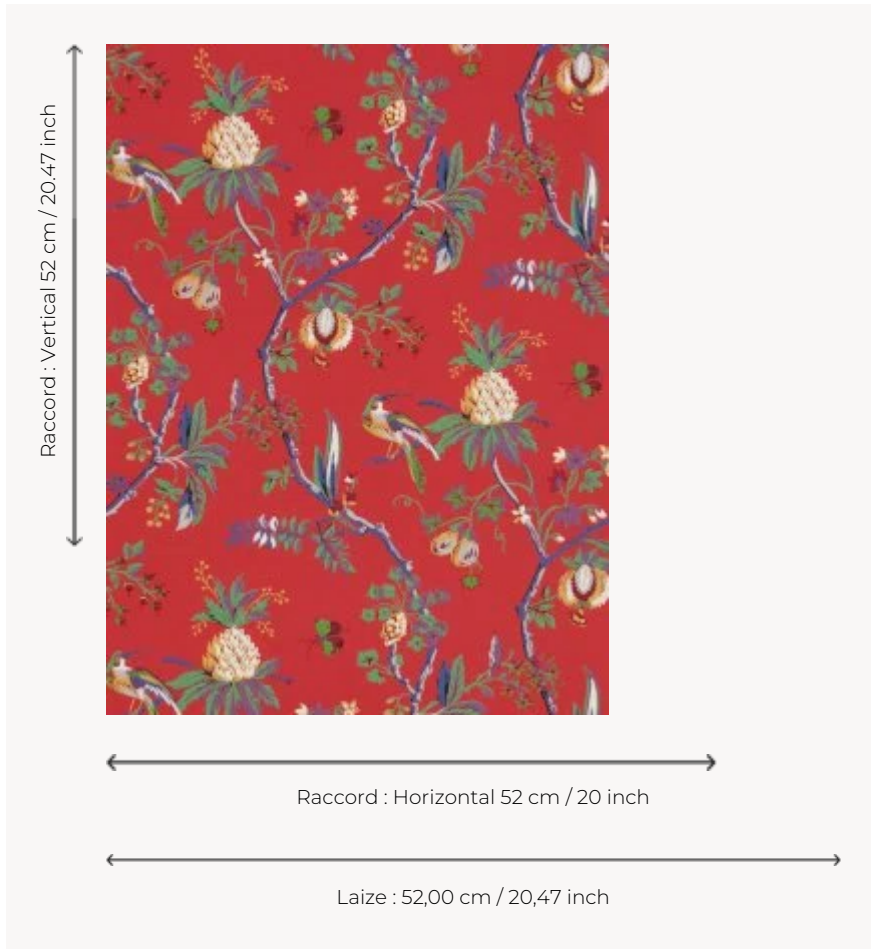

BP328004 LA COMEDIE

LA COMEDIE est à l'origine un papier peint imprimé rabouté du 18e siècle et réemployé pour un costume de scène. Le costume est conservé dans nos archives. Impression traditionnelle au cylindre.

BP328004 -

Braquenié

TYPE	Papier peints imprimés petites largeurs
UNITÉ DE VENTE	Disponible au rouleau de 10,05 mts
SUPPORT	INTISSE
COMPOSITION	-
LAIZE	52 cm / 20,47 inch
RACCORD	H: 52 cm - 20,00 inch V: 52 cm - 20,47 inch Raccord droit
POIDS	180 gr / m ²
ENTRETIEN	
EMARGEMENT	Emargé
POSE/DÉPOSE	Encoller le mur Arrachable à sec
CERTIFICATIONS	EUROCLASS B-s1,d0 ASTM E84 Class A
NOTES	Bonne solidité à la lumière Décor imprimé en technique traditionnelle
LIASSE	B9979PPBRAQ4

6 Couleurs

BP328001

BP328002

BP328003

BP328004

BP328005

BP328006