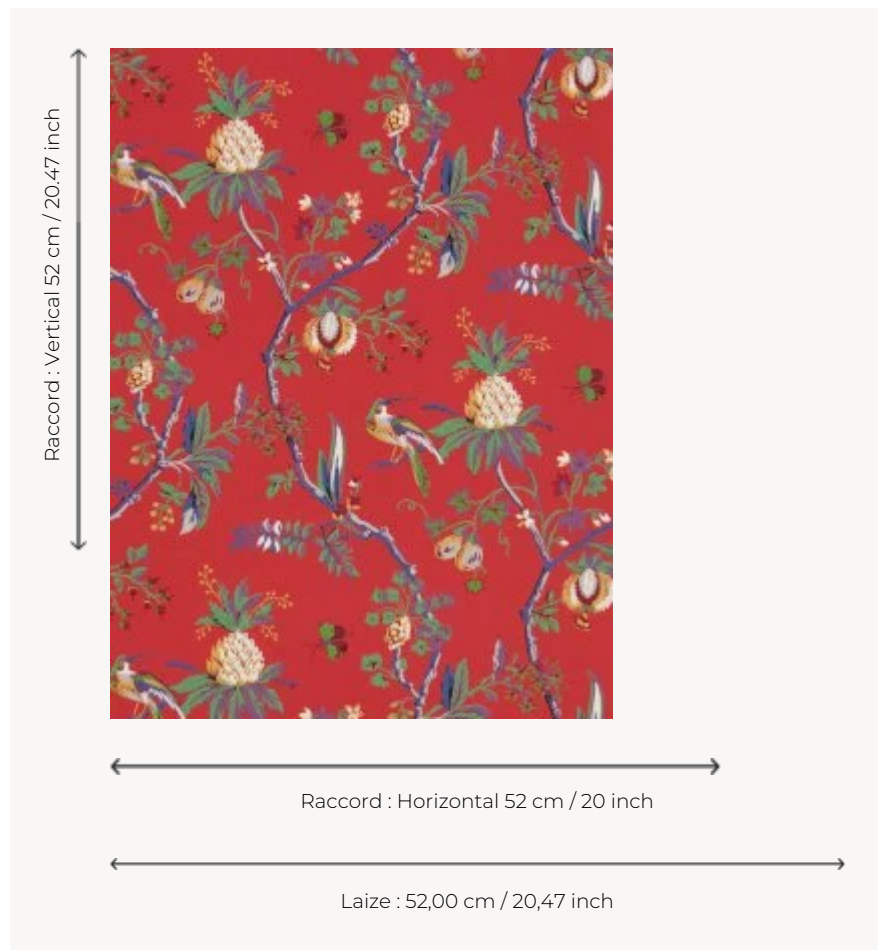

BP328004 LA COMEDIE

LA COMEDIE est à l'origine un papier peint imprimé rabouté du 18e siècle et réemployé pour un costume de scène. Le costume est conservé dans nos archives. Impression traditionnelle au cylindre.

BP328004 -

Braquenié

TYPE	Papier peints imprimés petites largeurs
UNITÉ DE VENTE	Disponible au rouleau de 10,05 mts
SUPPORT	INTISSE
COMPOSITION	-
LAIZE	52 cm / 20,47 inch
RACCORD	H: 52 cm - 20,00 inch V: 52 cm - 20,47 inch Raccord droit
POIDS	180 gr / m ²
ENTRETIEN	
EMARGEMENT	Emargé
POSE/DÉPOSE	Encoller le mur Arrachable à sec
CERTIFICATIONS	EUROCLASS B-s1,d0 ASTM E84 Class A
NOTES	Bonne solidité à la lumière Décor imprimé en technique traditionnelle
LIASSE	B9979PPBRAQ4

6 Couleurs

BP328001

BP328002

BP328003

BP328004

BP328005

BP328006