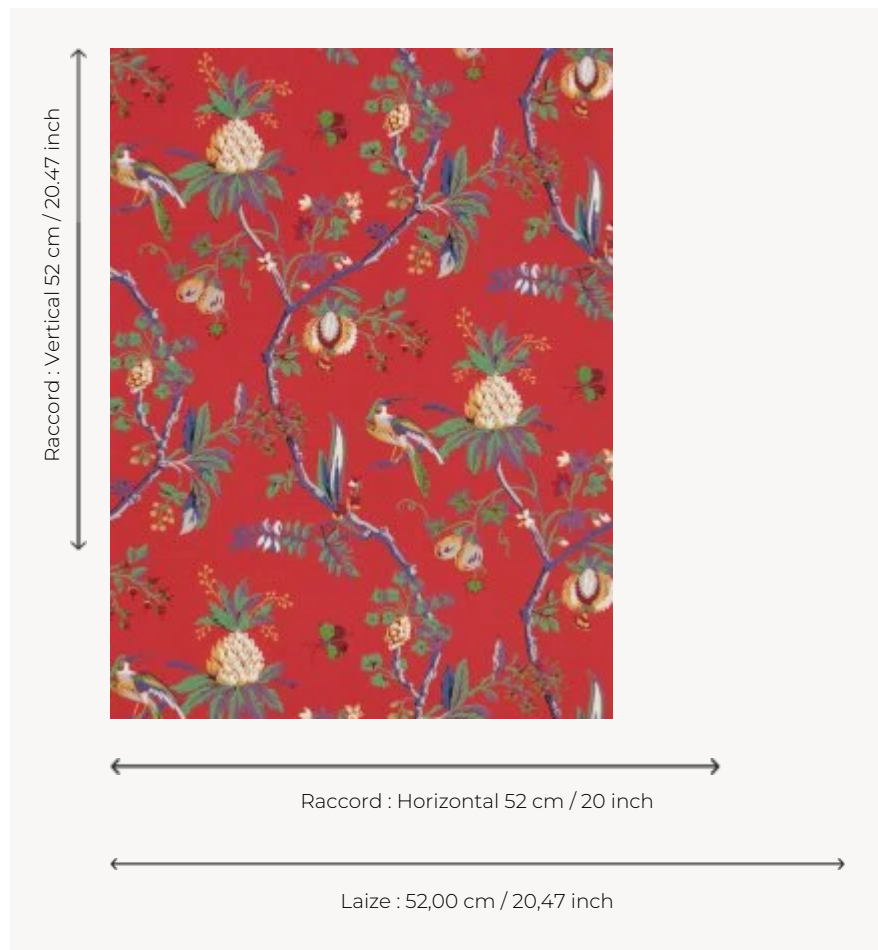

## BP328004 LA COMEDIE

LA COMEDIE est à l'origine un papier peint imprimé rabouté du 18e siècle et réemployé pour un costume de scène. Le costume est conservé dans nos archives. Impression traditionnelle au cylindre.

### Braquenié

<b>TYPE</b>	Papier peints imprimés petites largeurs
<b>UNITÉ DE VENTE</b>	Disponible au rouleau de 10,05 mts
<b>SUPPORT</b>	INTISSE
<b>COMPOSITION</b>	-
<b>LAIZE</b>	52 cm / 20,47 inch
<b>RACCORD</b>	H: 52 cm - 20,00 inch V: 52 cm - 20,47 inch Raccord droit
<b>POIDS</b>	180 gr / m <sup>2</sup>
<b>ENTRETIEN</b>	
<b>EMARGEMENT</b>	Emargé
<b>POSE/DÉPOSE</b>	Encoller le mur Arrachable à sec
<b>CERTIFICATIONS</b>	EUROCLASS B-s1,d0 ASTM E84 Class A
<b>NOTES</b>	Bonne solidité à la lumière Décor imprimé en technique traditionnelle
<b>LIASSE</b>	B9979PPBRAQ4

## 6 Couleurs

BP328001

BP328002

BP328003

BP328004

BP328005

BP328006