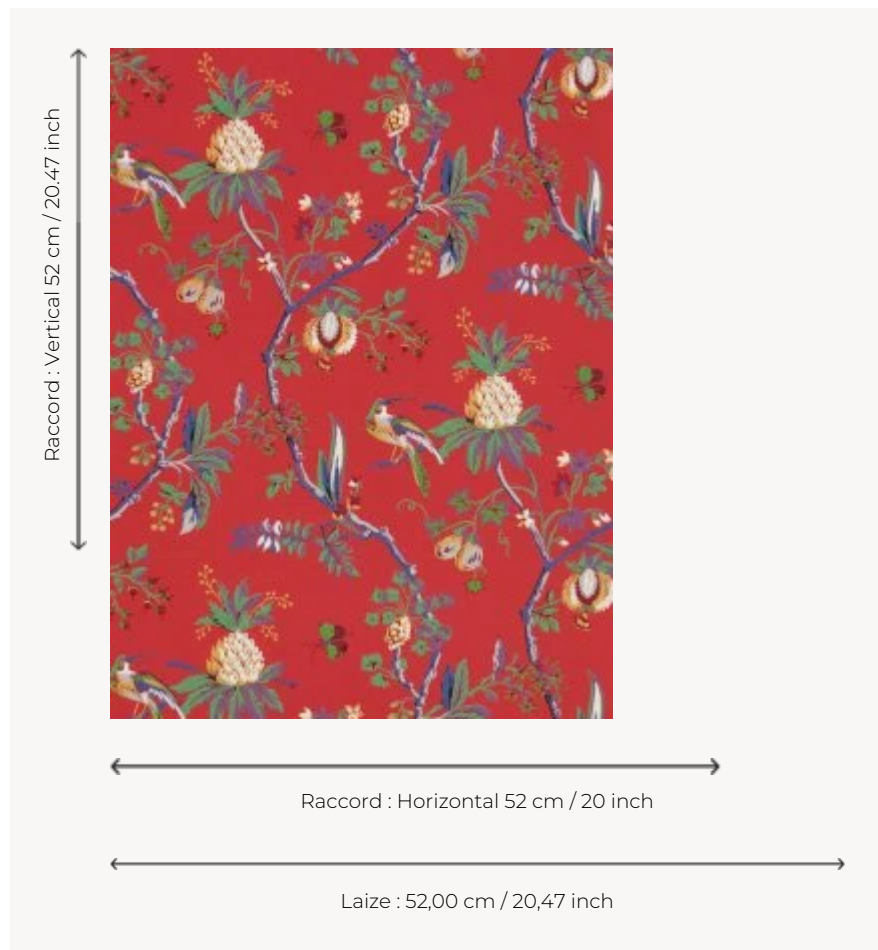

BP328004 LA COMEDIE

LA COMEDIE est à l'origine un papier peint imprimé rabouté du 18e siècle et réemployé pour un costume de scène. Le costume est conservé dans nos archives. Impression traditionnelle au cylindre.

BP328004 -

Braquenié

TYPE	Papier peints imprimés petites largeurs
UNITÉ DE VENTE	Disponible au rouleau de 10,05 mts
SUPPORT	INTISSE
COMPOSITION	-
LAIZE	52 cm / 20,47 inch
RACCORD	H: 52 cm - 20,00 inch V: 52 cm - 20,47 inch Raccord droit
POIDS	180 gr / m ²
ENTRETIEN	
EMARGEMENT	Emargé
POSE/DÉPOSE	Encoller le mur Arrachable à sec
CERTIFICATIONS	EUROCLASS B-s1,d0 ASTM E84 Class A
NOTES	Bonne solidité à la lumière Décor imprimé en technique traditionnelle
LIASSE	B9979PPBRAQ4

6 Couleurs

BP328001

BP328002

BP328003

BP328004

BP328005

BP328006