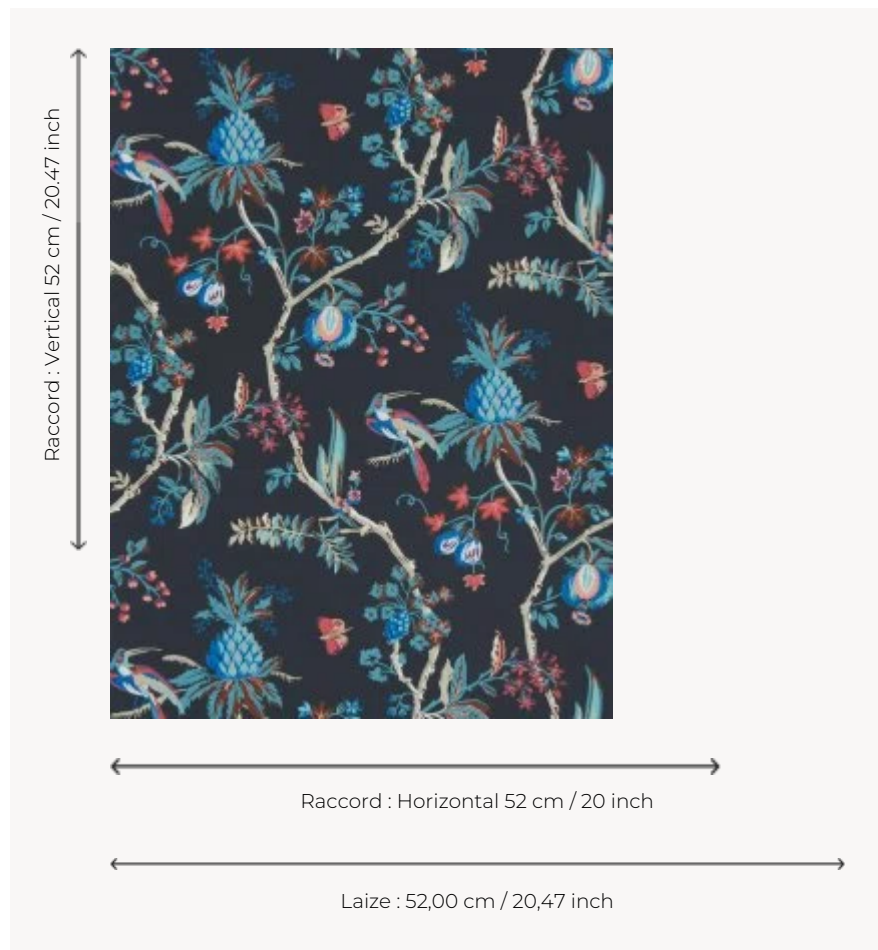

BP328005 LA COMEDIE

LA COMEDIE est à l'origine un papier peint imprimé rabouté du 18e siècle et réemployé pour un costume de scène. Le costume est conservé dans nos archives. Impression traditionnelle au cylindre.

BP328005 -

Braquenié

TYPE	Papier peints imprimés petites largeurs
UNITÉ DE VENTE	Disponible au rouleau de 10,05 mts
SUPPORT	INTISSE
COMPOSITION	-
LAIZE	52 cm / 20,47 inch
RACCORD	H: 52 cm - 20,00 inch V: 52 cm - 20,47 inch Raccord droit
POIDS	180 gr / m ²
ENTRETIEN	
EMARGEMENT	Emargé
POSE/DÉPOSE	Encoller le mur Arrachable à sec
CERTIFICATIONS	EUROCLASS B-s1,d0 ASTM E84 Class A
NOTES	Bonne solidité à la lumière Décor imprimé en technique traditionnelle
LIASSE	B9979PPBRAQ4

6 Couleurs

BP328001

BP328002

BP328003

BP328004

BP328005

BP328006