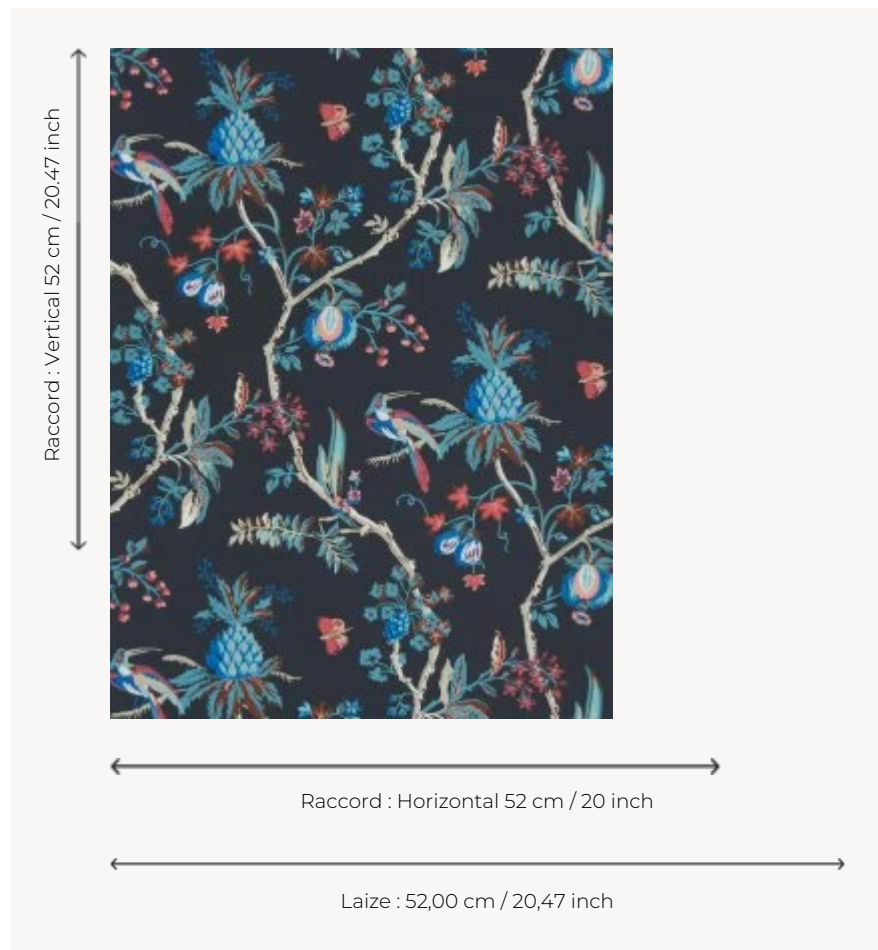

## BP328005 LA COMEDIE

LA COMEDIE est à l'origine un papier peint imprimé rabouté du 18e siècle et réemployé pour un costume de scène. Le costume est conservé dans nos archives. Impression traditionnelle au cylindre.

### Braquenié

<b>TYPE</b>	Papier peints imprimés petites largeurs
<b>UNITÉ DE VENTE</b>	Disponible au rouleau de 10,05 mts
<b>SUPPORT</b>	INTISSE
<b>COMPOSITION</b>	-
<b>LAIZE</b>	52 cm / 20,47 inch
<b>RACCORD</b>	H: 52 cm - 20,00 inch V: 52 cm - 20,47 inch Raccord droit
<b>POIDS</b>	180 gr / m <sup>2</sup>
<b>ENTRETIEN</b>	
<b>EMARGEMENT</b>	Emargé
<b>POSE/DÉPOSE</b>	Encoller le mur Arrachable à sec
<b>CERTIFICATIONS</b>	EUROCLASS B-s1,d0 ASTM E84 Class A
<b>NOTES</b>	Bonne solidité à la lumière Décor imprimé en technique traditionnelle
<b>LIASSE</b>	B9979PPBRAQ4

## 6 Couleurs

BP328001

BP328002

BP328003

BP328004

BP328005

BP328006