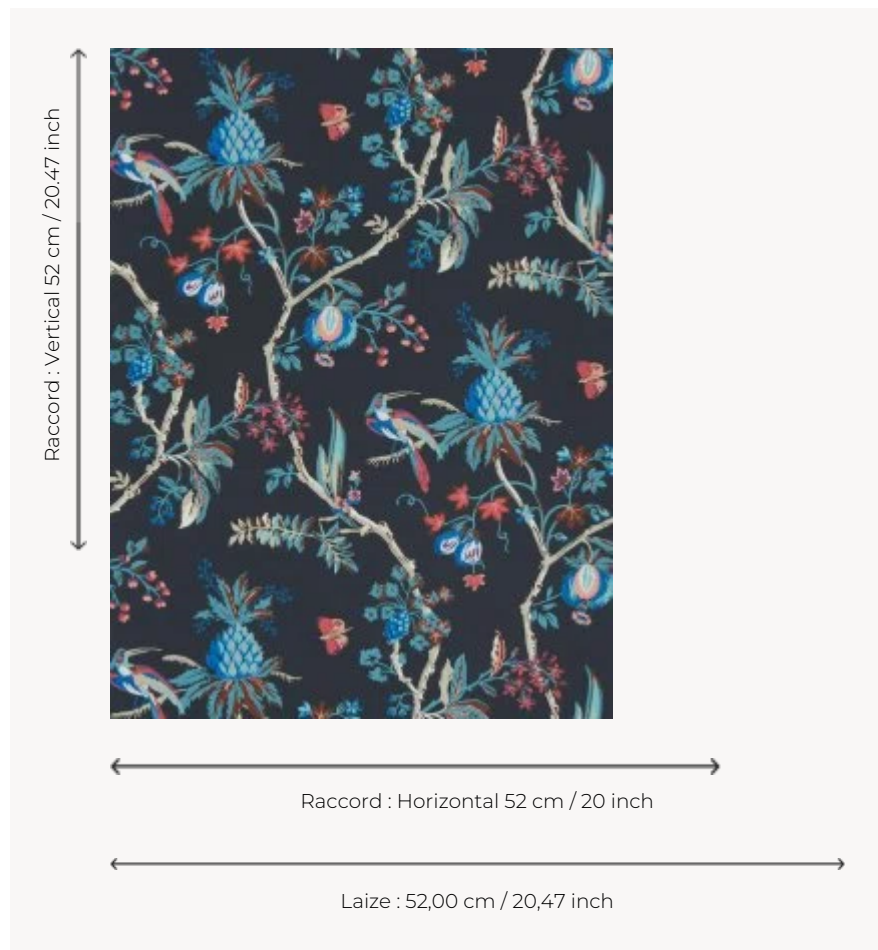

BP328005 LA COMEDIE

LA COMEDIE est à l'origine un papier peint imprimé rabouté du 18e siècle et réemployé pour un costume de scène. Le costume est conservé dans nos archives. Impression traditionnelle au cylindre.

BP328005 - Noir

Braquenié

TYPE	Papier peints imprimés petites largeurs
UNITÉ DE VENTE	Disponible au rouleau de 10,05 mts
SUPPORT	INTISSE
COMPOSITION	-
LAIZE	52 cm / 20,47 inch
RACCORD	H: 52 cm - 20,00 inch V: 52 cm - 20,47 inch Raccord droit
POIDS	180 gr / m ²
ENTRETIEN	
EMARGEMENT	Emargé
POSE/DÉPOSE	Encoller le mur Arrachable à sec
CERTIFICATIONS	EUROCLASS B-s1,d0 ASTM E84 Class A
NOTES	Bonne solidité à la lumière Décor imprimé en technique traditionnelle
LIASSE	B9979PPBRAQ4

6 Couleurs

BP328001
Printemps

BP328002
Multicolore

BP328003
Jaune

BP328004
Rouge

BP328005
Noir

BP328006
Bleu