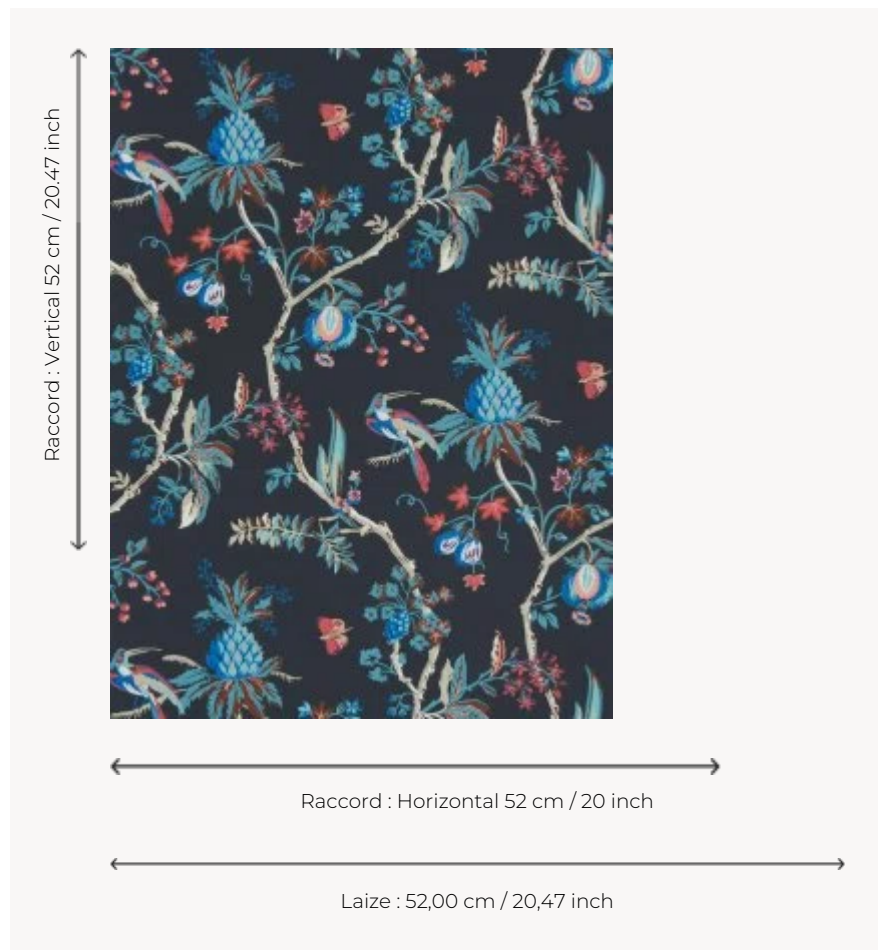

BP328005 LA COMEDIE

LA COMEDIE est à l'origine un papier peint imprimé rabouté du 18e siècle et réemployé pour un costume de scène. Le costume est conservé dans nos archives. Impression traditionnelle au cylindre.

BP328005 -

Braquenié

TYPE	Papier peints imprimés petites largeurs
UNITÉ DE VENTE	Disponible au rouleau de 10,05 mts
SUPPORT	INTISSE
COMPOSITION	-
LAIZE	52 cm / 20,47 inch
RACCORD	H: 52 cm - 20,00 inch V: 52 cm - 20,47 inch Raccord droit
POIDS	180 gr / m ²
ENTRETIEN	
EMARGEMENT	Emargé
POSE/DÉPOSE	Encoller le mur Arrachable à sec
CERTIFICATIONS	EUROCLASS B-s1,d0 ASTM E84 Class A
NOTES	Bonne solidité à la lumière Décor imprimé en technique traditionnelle
LIASSE	B9979PPBRAQ4

6 Couleurs

BP328001

BP328002

BP328003

BP328004

BP328005

BP328006