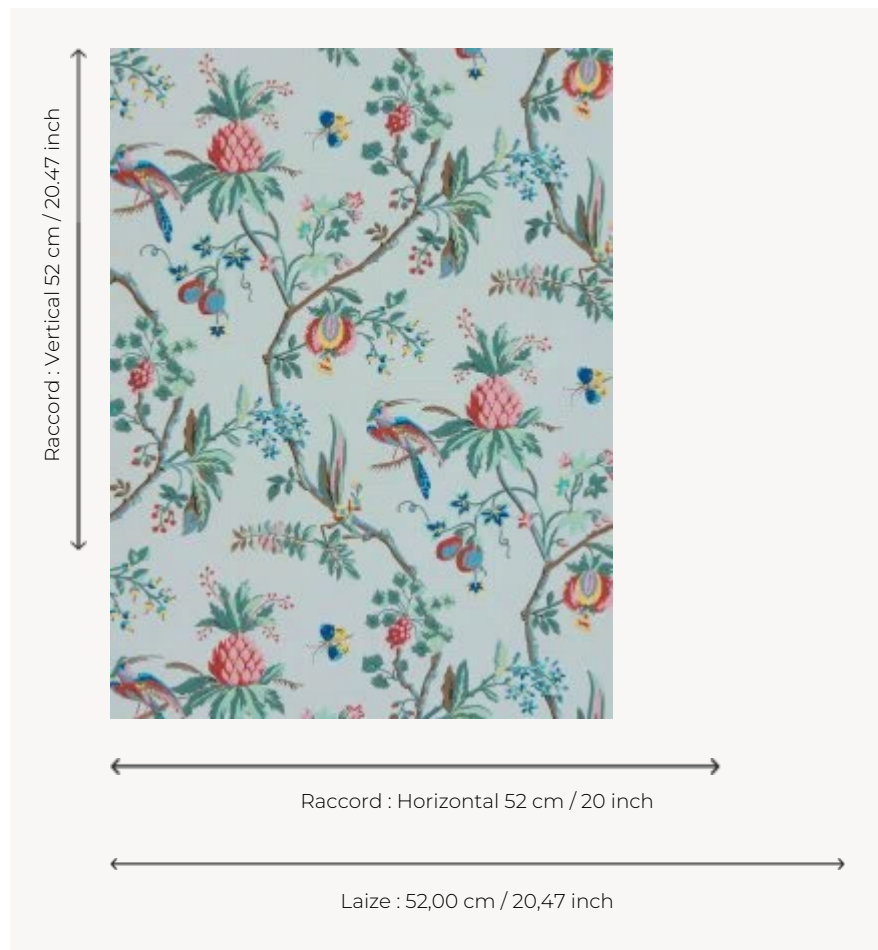

BP328006 LA COMEDIE

LA COMEDIE est à l'origine un papier peint imprimé rabouté du 18e siècle et réemployé pour un costume de scène. Le costume est conservé dans nos archives. Impression traditionnelle au cylindre.

BP328006 -

Braquenié

TYPE	Papier peints imprimés petites largeurs
UNITÉ DE VENTE	Disponible au rouleau de 10,05 mts
SUPPORT	INTISSE
COMPOSITION	-
LAIZE	52 cm / 20,47 inch
RACCORD	H: 52 cm - 20,00 inch V: 52 cm - 20,47 inch Raccord droit
POIDS	180 gr / m ²
ENTRETIEN	
EMARGEMENT	Emargé
POSE/DÉPOSE	Encoller le mur Arrachable à sec
CERTIFICATIONS	EUROCLASS B-s1,d0 ASTM E84 Class A
NOTES	Bonne solidité à la lumière Décor imprimé en technique traditionnelle
LIASSE	B9979PPBRAQ4

6 Couleurs

BP328001

BP328002

BP328003

BP328004

BP328005

BP328006