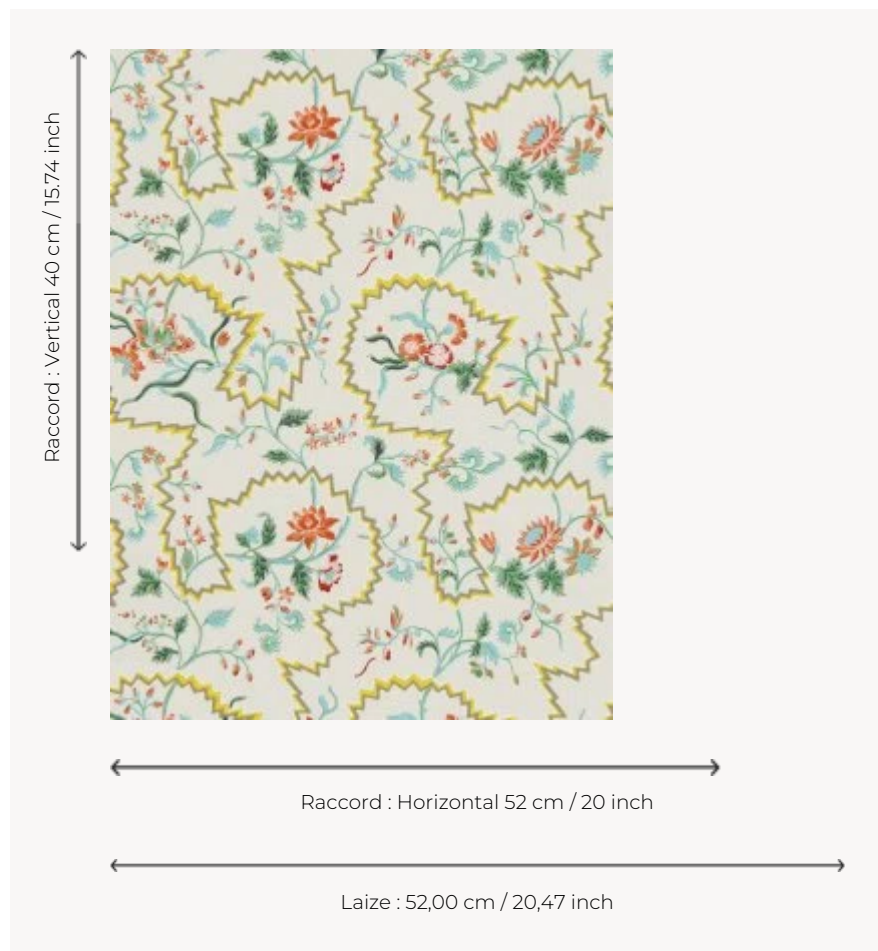

BP330001 LA PANNONIE

LA PANNONIE reproduit un papier peint du 18e siècle, imprimé à la planche de bois, conservé dans les archives de la Maison Pierre Frey. Cette réédition imprimée au cylindre se rapproche au plus près de la technique artisanale d'origine. Tissu coordonné existant sous la référence B7622.

BP330001 - Printemps

Braquenié

TYPE	Papier peints imprimés petites largeurs
UNITÉ DE VENTE	Disponible au rouleau de 10,05 mts
SUPPORT	INTISSE
COMPOSITION	-
LAIZE	52 cm / 20,47 inch
RACCORD	H: 52 cm - 20,00 inch V: 40 cm - 15,74 inch Raccord droit
POIDS	180 gr / m ²
ENTRETIEN	
EMARGEMENT	Emargé
POSE/DÉPOSE	Encoller le mur Arrachable à sec
CERTIFICATIONS	EUROCLASS B-s1,d0 ASTM E84 Class A
NOTES	Bonne solidité à la lumière Décor imprimé en technique traditionnelle
LIASSE	B9979PPBRAQ4

4 Couleurs

BP330001
Printemps

BP330002
Original

BP330003
Bleu

BP330004
Vert