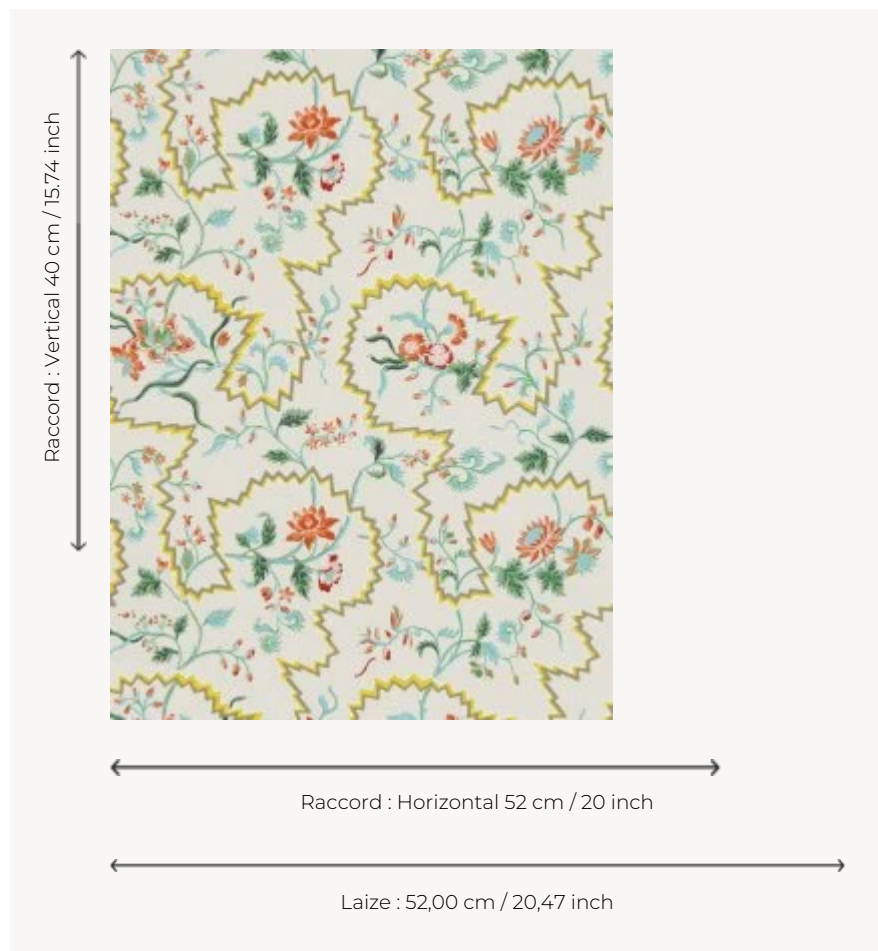

BP330001 LA PANNONIE

LA PANNONIE reproduit un papier peint du 18e siècle, imprimé à la planche de bois, conservé dans les archives de la Maison Pierre Frey. Cette réédition imprimée au cylindre se rapproche au plus près de la technique artisanale d'origine. Tissu coordonné existant sous la référence B7622.

BP330001 - Printemps

Braquenié

TYPE	Papier peints imprimés petites largeurs
UNITÉ DE VENTE	Disponible au rouleau de 10,05 mts
SUPPORT	INTISSE
COMPOSITION	-
LAIZE	52 cm / 20,47 inch
RACCORD	H: 52 cm - 20,00 inch V: 40 cm - 15,74 inch Raccord droit
POIDS	180 gr / m ²
ENTRETIEN	
EMARGEMENT	Emargé
POSE/DÉPOSE	Encoller le mur Arrachable à sec
CERTIFICATIONS	EUROCLASS B-s1,d0 ASTM E84 Class A
NOTES	Bonne solidité à la lumière Décor imprimé en technique traditionnelle
LIASSE	B9979PPBRAQ4

4 Couleurs

BP330001
Printemps

BP330002
Original

BP330003
Bleu

BP330004
Vert