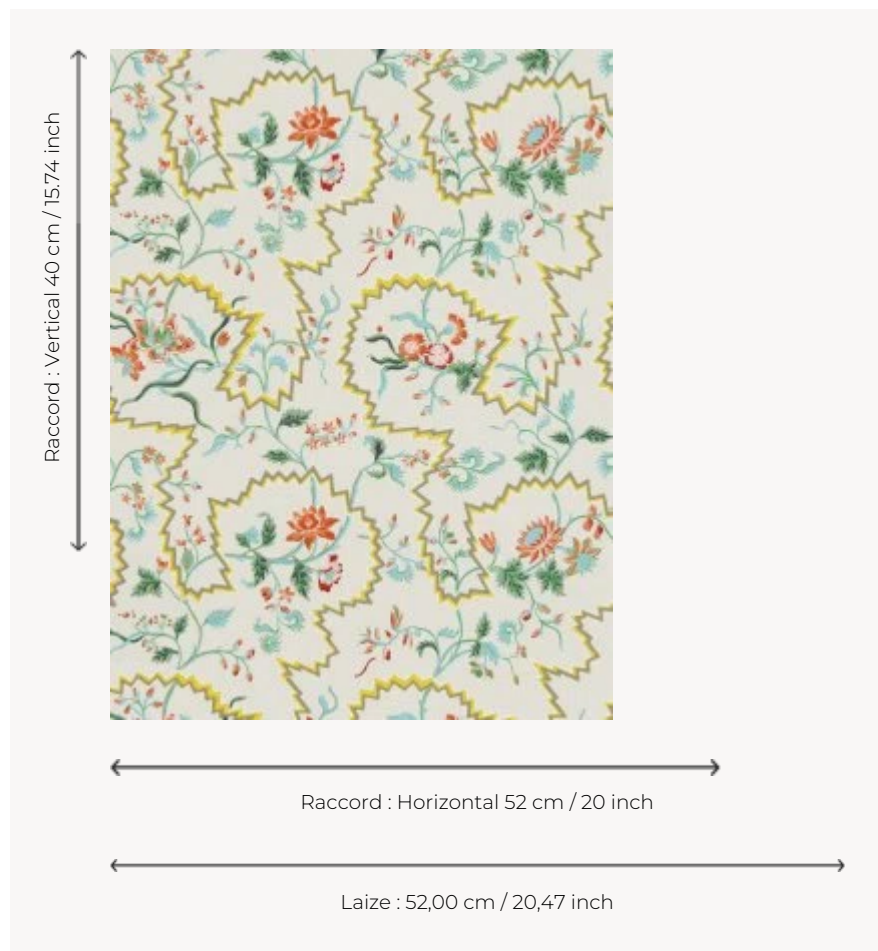

## BP330001 LA PANNONIE

LA PANNONIE reproduit un papier peint du 18e siècle, imprimé à la planche de bois, conservé dans les archives de la Maison Pierre Frey. Cette réédition imprimée au cylindre se rapproche au plus près de la technique artisanale d'origine. Tissu coordonné existant sous la référence B7622.

### BP330001 - Printemps

### Braquenié

|                       |  |
|-----------------------|--|
| <b>TYPE</b>           | Papier peints imprimés petites largeurs  |
| <b>UNITÉ DE VENTE</b> | Disponible au rouleau de 10,05 mts   |
| <b>SUPPORT</b>        | INTISSE  |
| <b>COMPOSITION</b>    | -  |
| <b>LAIZE</b>          | 52 cm / 20,47 inch   |
| <b>RACCORD</b>        | H: 52 cm - 20,00 inch<br>V: 40 cm - 15,74 inch<br>Raccord droit                      |
| <b>POIDS</b>          | 180 gr / m <sup>2</sup>  |
| <b>ENTRETIEN</b>      |  |
| <b>EMARGEMENT</b>     | Emargé   |
| <b>POSE/DÉPOSE</b>    | Encoller le mur<br>Arrachable à sec  |
| <b>CERTIFICATIONS</b> | EUROCLASS B-s1,d0<br>ASTM E84 Class A  |
| <b>NOTES</b>          | Bonne solidité à la lumière<br>Décor imprimé en technique traditionnelle             |
| <b>LIASSE</b>         | B9979PPBRAQ4   |

## 4 Couleurs

BP330001  
Printemps

BP330002  
Original

BP330003  
Bleu

BP330004  
Vert