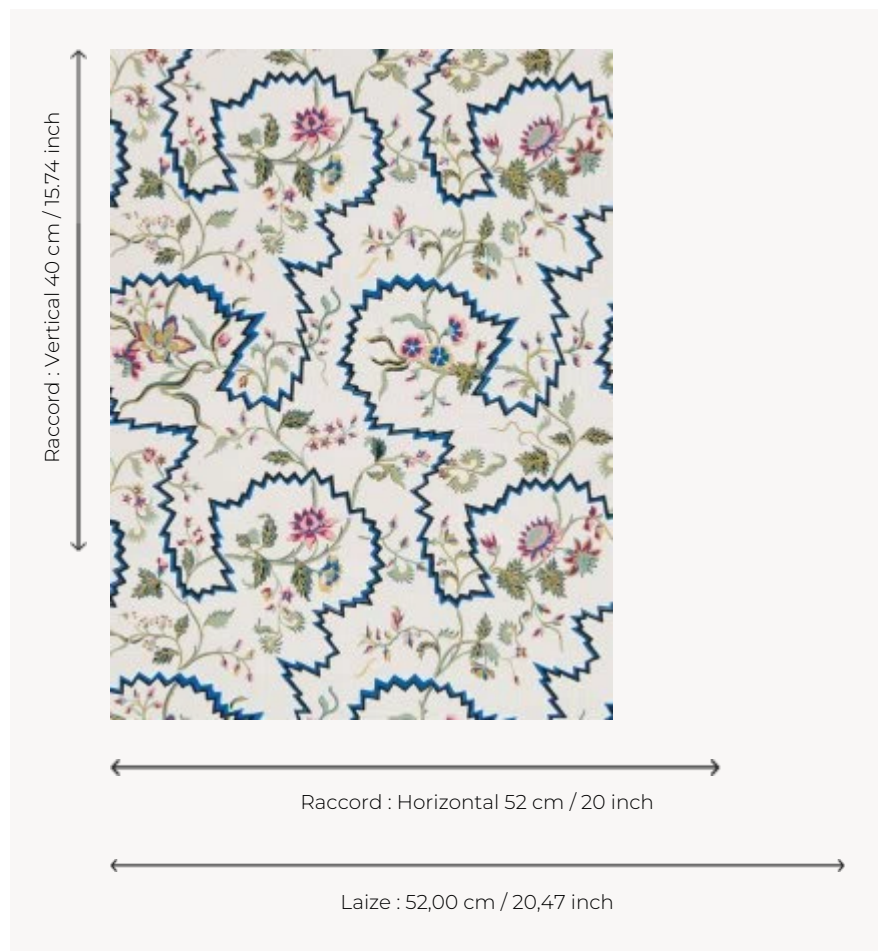

BP330002 LA PANNONIE

LA PANNONIE reproduit un papier peint du 18e siècle, imprimé à la planche de bois, conservé dans les archives de la Maison Pierre Frey. Cette réédition imprimée au cylindre se rapproche au plus près de la technique artisanale d'origine. Tissu coordonné existant sous la référence B7622.

BP330002 - Original

Braquenié

TYPE	Papier peints imprimés petites largeurs
UNITÉ DE VENTE	Disponible au rouleau de 10,05 mts
SUPPORT	INTISSE
COMPOSITION	-
LAIZE	52 cm / 20,47 inch
RACCORD	H: 52 cm - 20,00 inch V: 40 cm - 15,74 inch Raccord droit
POIDS	180 gr / m ²
ENTRETIEN	
EMARGEMENT	Emargé
POSE/DÉPOSE	Encoller le mur Arrachable à sec
CERTIFICATIONS	EUROCLASS B-s1,d0 ASTM E84 Class A
NOTES	Bonne solidité à la lumière Décor imprimé en technique traditionnelle
LIASSE	B9979PPBRAQ4

4 Couleurs

BP330001
Printemps

BP330002
Original

BP330003
Bleu

BP330004
Vert