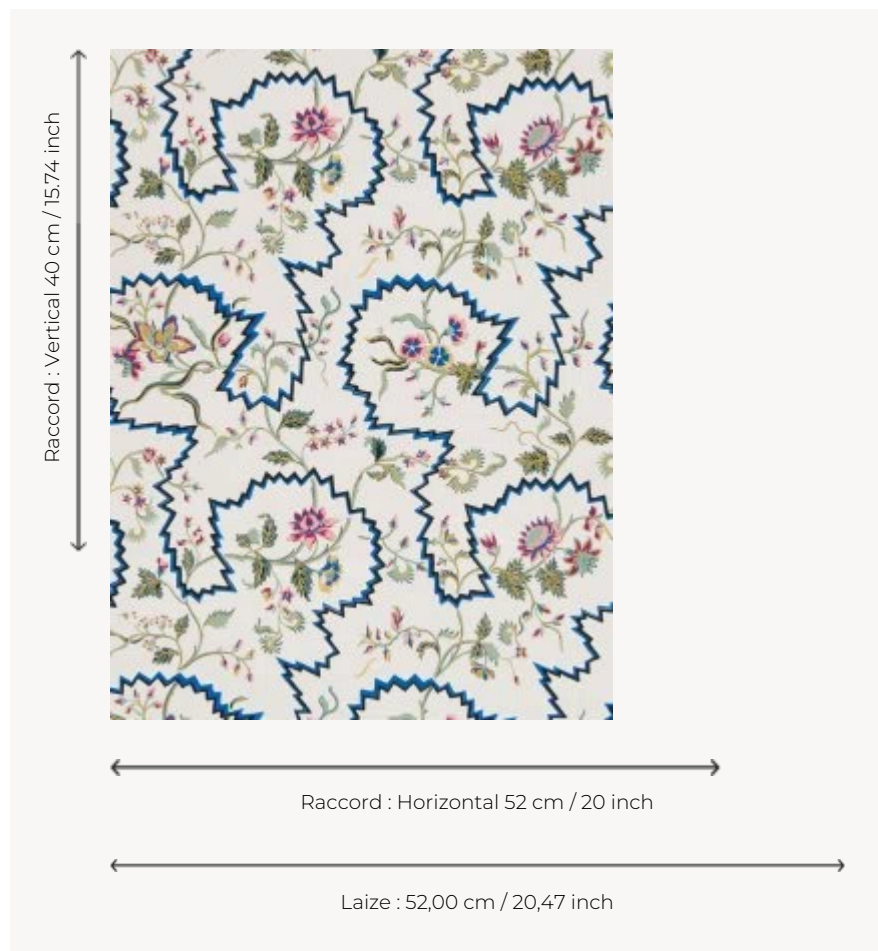

## BP330002 LA PANNONIE

LA PANNONIE reproduit un papier peint du 18e siècle, imprimé à la planche de bois, conservé dans les archives de la Maison Pierre Frey. Cette réédition imprimée au cylindre se rapproche au plus près de la technique artisanale d'origine. Tissu coordonné existant sous la référence B7622.

### BP330002 - Original

### Braquenié

<b>TYPE</b>	Papier peints imprimés petites largeurs
<b>UNITÉ DE VENTE</b>	Disponible au rouleau de 10,05 mts
<b>SUPPORT</b>	INTISSE
<b>COMPOSITION</b>	-
<b>LAIZE</b>	52 cm / 20,47 inch
<b>RACCORD</b>	H: 52 cm - 20,00 inch V: 40 cm - 15,74 inch Raccord droit
<b>POIDS</b>	180 gr / m <sup>2</sup>
<b>ENTRETIEN</b>	
<b>EMARGEMENT</b>	Emargé
<b>POSE/DÉPOSE</b>	Encoller le mur Arrachable à sec
<b>CERTIFICATIONS</b>	EUROCLASS B-s1,d0 ASTM E84 Class A
<b>NOTES</b>	Bonne solidité à la lumière Décor imprimé en technique traditionnelle
<b>LIASSE</b>	B9979PPBRAQ4

## 4 Couleurs

BP330001  
Printemps

BP330002  
Original

BP330003  
Bleu

BP330004  
Vert