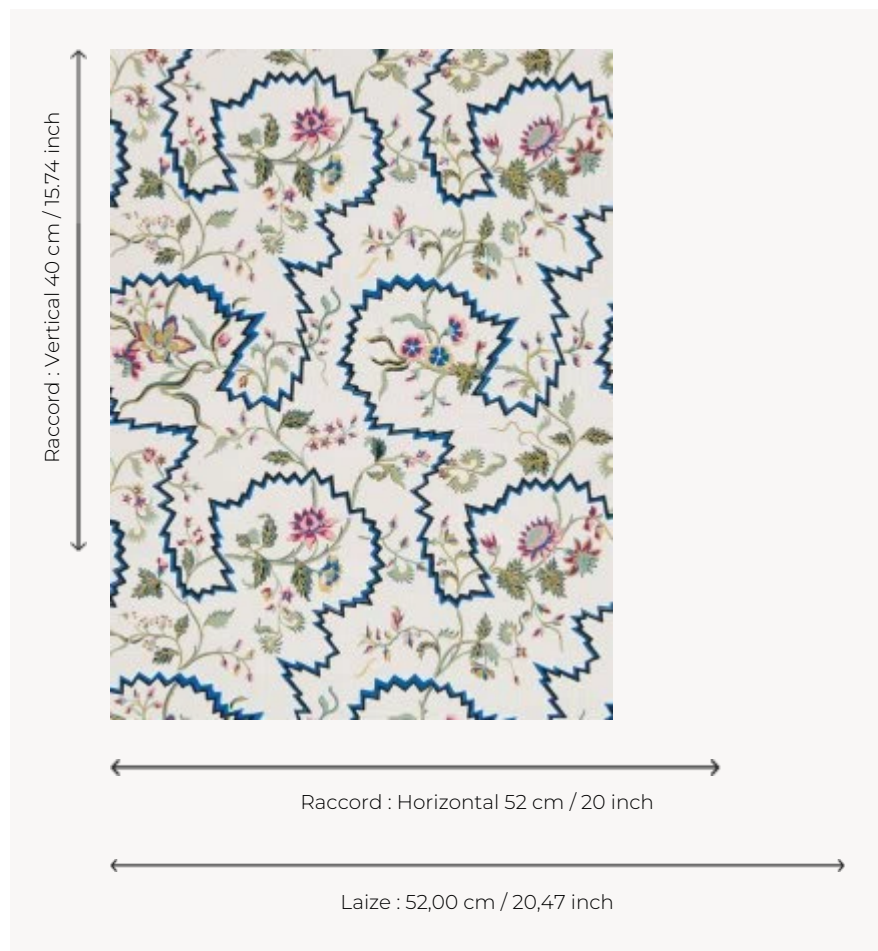

BP330002 LA PANNONIE

LA PANNONIE reproduit un papier peint du 18e siècle, imprimé à la planche de bois, conservé dans les archives de la Maison Pierre Frey. Cette réédition imprimée au cylindre se rapproche au plus près de la technique artisanale d'origine. Tissu coordonné existant sous la référence B7622.

BP330002 - Original

Braquenié

TYPE	Papier peints imprimés petites largeurs
UNITÉ DE VENTE	Disponible au rouleau de 10,05 mts
SUPPORT	INTISSE
COMPOSITION	-
LAIZE	52 cm / 20,47 inch
RACCORD	H: 52 cm - 20,00 inch V: 40 cm - 15,74 inch Raccord droit
POIDS	180 gr / m ²
ENTRETIEN	
EMARGEMENT	Emargé
POSE/DÉPOSE	Encoller le mur Arrachable à sec
CERTIFICATIONS	EUROCLASS B-s1,d0 ASTM E84 Class A
NOTES	Bonne solidité à la lumière Décor imprimé en technique traditionnelle
LIASSE	B9979PPBRAQ4

4 Couleurs

BP330001
Printemps

BP330002
Original

BP330003
Bleu

BP330004
Vert