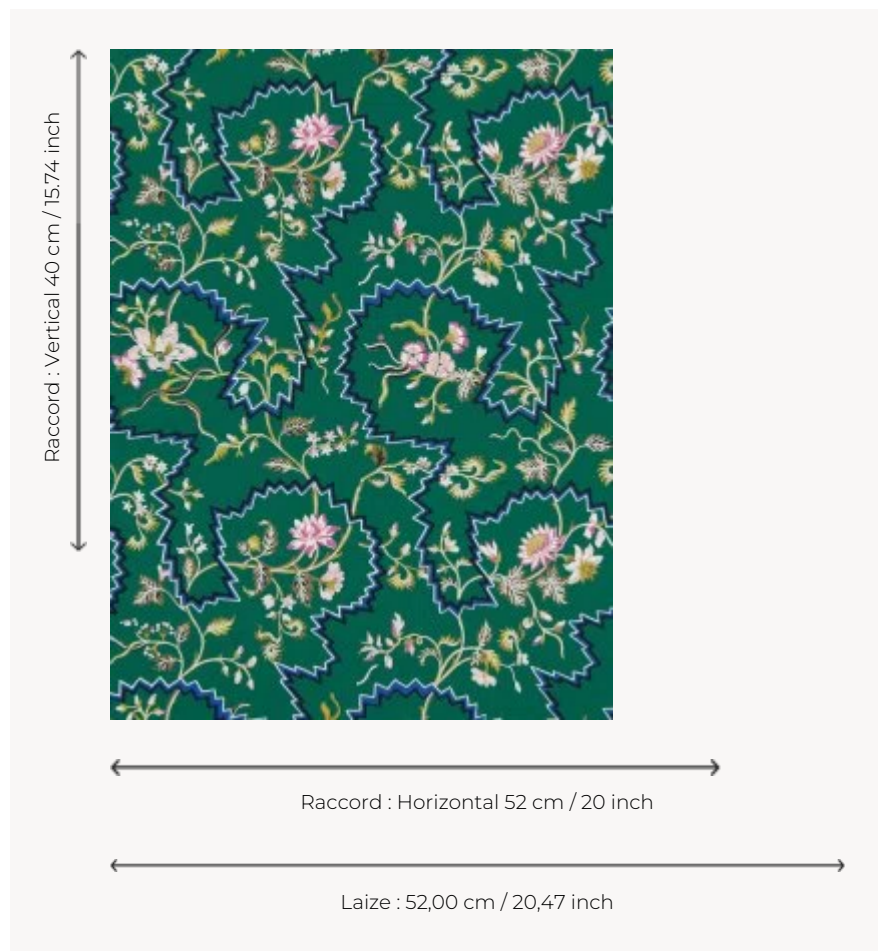

BP330004 LA PANNONIE

LA PANNONIE reproduit un papier peint du 18e siècle, imprimé à la planche de bois, conservé dans les archives de la Maison Pierre Frey. Cette réédition imprimée au cylindre se rapproche au plus près de la technique artisanale d'origine. Tissu coordonné existant sous la référence B7622.

BP330004 - Vert

Braquenié

TYPE	Papier peints imprimés petites largeurs
UNITÉ DE VENTE	Disponible au rouleau de 10,05 mts
SUPPORT	INTISSE
COMPOSITION	-
LAIZE	52 cm / 20,47 inch
RACCORD	H: 52 cm - 20,00 inch V: 40 cm - 15,74 inch Raccord droit
POIDS	180 gr / m ²
ENTRETIEN	
EMARGEMENT	Emargé
POSE/DÉPOSE	Encoller le mur Arrachable à sec
CERTIFICATIONS	EUROCLASS B-s1,d0 ASTM E84 Class A
NOTES	Bonne solidité à la lumière Décor imprimé en technique traditionnelle
LIASSE	B9979PPBRAQ4

4 Couleurs

BP330001
Printemps

BP330002
Original

BP330003
Bleu

BP330004
Vert