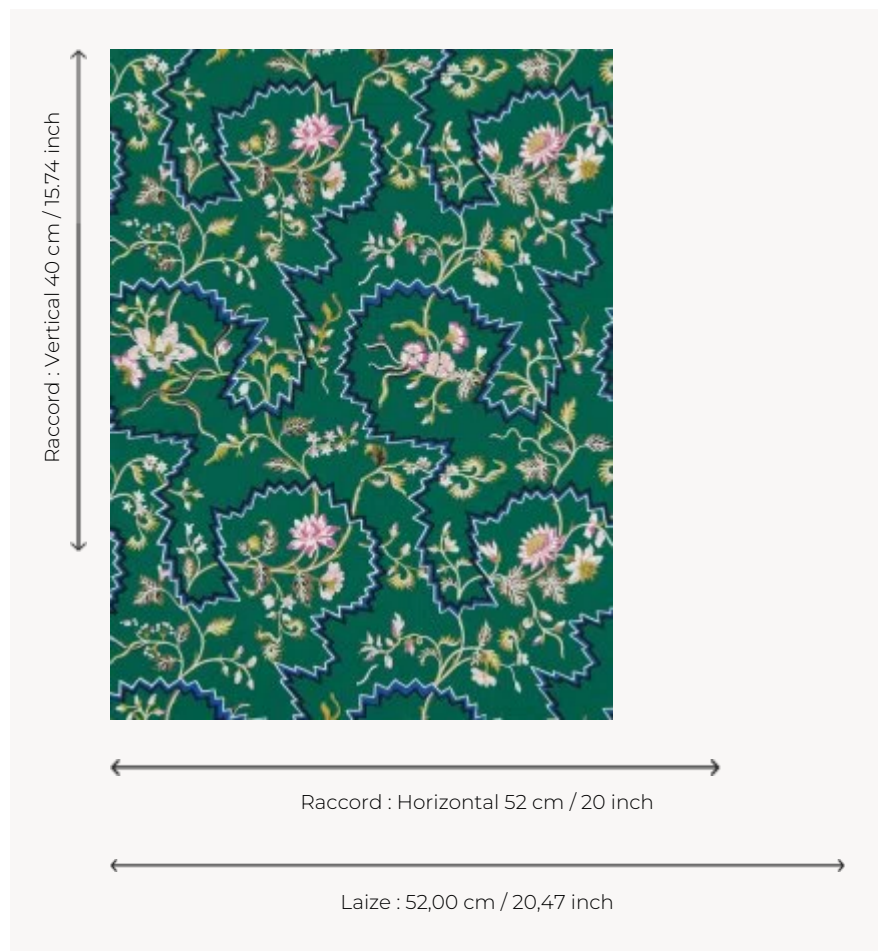

## BP330004 LA PANNONIE

LA PANNONIE reproduit un papier peint du 18e siècle, imprimé à la planche de bois, conservé dans les archives de la Maison Pierre Frey. Cette réédition imprimée au cylindre se rapproche au plus près de la technique artisanale d'origine. Tissu coordonné existant sous la référence B7622.

### Braquenié

<b>TYPE</b>	Papier peints imprimés petites largeurs
<b>UNITÉ DE VENTE</b>	Disponible au rouleau de 10,05 mts
<b>SUPPORT</b>	INTISSE
<b>COMPOSITION</b>	-
<b>LAIZE</b>	52 cm / 20,47 inch
<b>RACCORD</b>	H: 52 cm - 20,00 inch V: 40 cm - 15,74 inch Raccord droit
<b>POIDS</b>	180 gr / m <sup>2</sup>
<b>ENTRETIEN</b>	
<b>EMARGEMENT</b>	Emargé
<b>POSE/DÉPOSE</b>	Encoller le mur Arrachable à sec
<b>CERTIFICATIONS</b>	EUROCLASS B-s1,d0 ASTM E84 Class A
<b>NOTES</b>	Bonne solidité à la lumière Décor imprimé en technique traditionnelle
<b>LIASSE</b>	B9979PPBRAQ4

## 4 Couleurs

BP330001  
Printemps

BP330002  
Original

BP330003  
Bleu

BP330004  
Vert