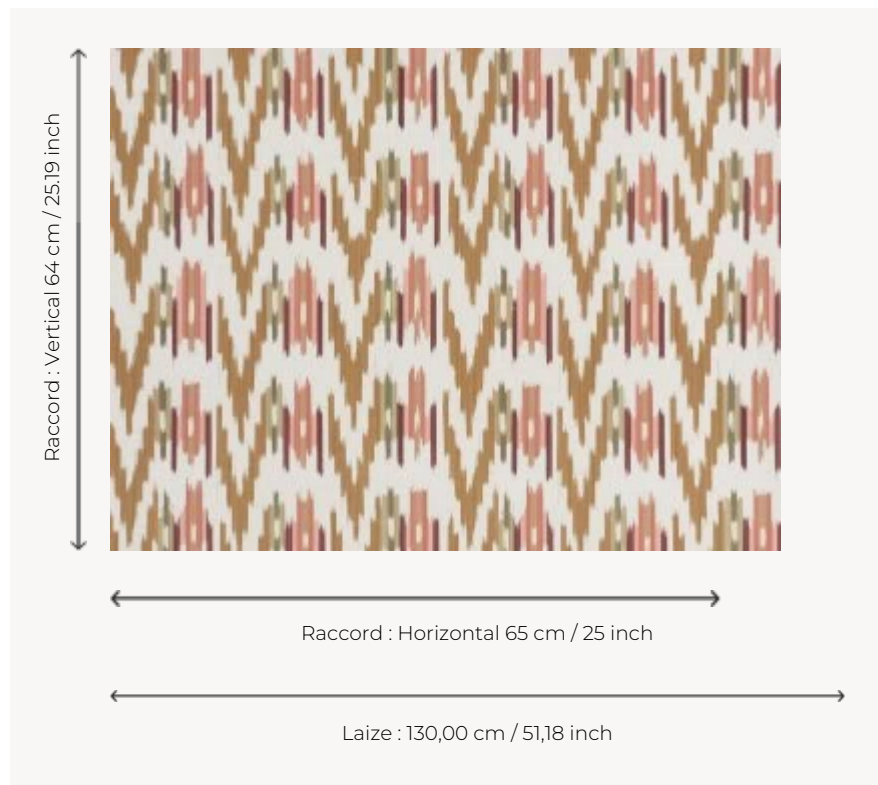

BP331001 L'ODISSI

L'ODISSI s'inspire d'une impression sur chaîne du 19e siècle. Le document d'origine est conservé dans les archives de la Maison Pierre Frey. Papier peint imprimé sur soie contrecollée SHIVA BP334.

BP331001 - Rose

Braquenié

TYPE	Papiers peints imprimés grande largeur - Tissus contrecollés
UNITÉ DE VENTE	Disponible au mètre
SUPPORT	INTISSE
COMPOSITION	100 % Soie
LAIZE	130 cm / 51,18 inch
RACCORD	H: 65 cm - 25,00 inch V: 64 cm - 25,19 inch Raccord droit
POIDS	194 gr / m ²
ENTRETIEN	
EMARGEMENT	Emargé
POSE/DÉPOSE	Encoller le mur Arrachable à sec
CERTIFICATIONS	EUROCLASS B-s1,d0 ASTM E84 Class A
INFORMATIONS	Irrégularité naturelle de la fibre Effet panneautage

1 Couleurs

BP331001

Rose