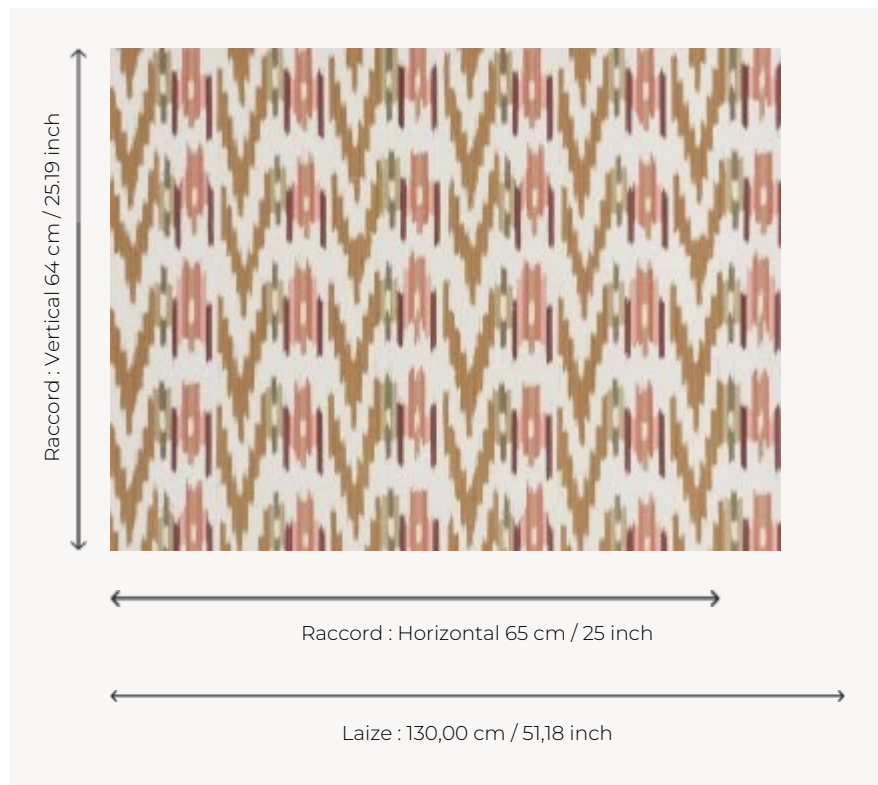

BP331001 L'ODISSI

L'ODISSI s'inspire d'une impression sur chaîne du 19e siècle. Le document d'origine est conservé dans les archives de la Maison Pierre Frey. Papier peint imprimé sur soie contrecollée SHIVA BP334.

BP331001 - Rose

Braquenié

TYPE	Papiers peints imprimés grande largeur - Tissus contrecollés
UNITÉ DE VENTE	Disponible au mètre
SUPPORT	INTISSE
COMPOSITION	100 % Soie
LAIZE	130 cm / 51,18 inch
RACCORD	H: 65 cm - 25,00 inch V: 64 cm - 25,19 inch Raccord droit
POIDS	194 gr / m ²
ENTRETIEN	
EMARGEMENT	Emargé
POSE/DÉPOSE	Encoller le mur Arrachable à sec
CERTIFICATIONS	EUROCLASS B-s1,d0 ASTM E84 Class A
INFORMATIONS	Irrégularité naturelle de la fibre Effet panneautage

1 Couleurs

BP331001

Rose