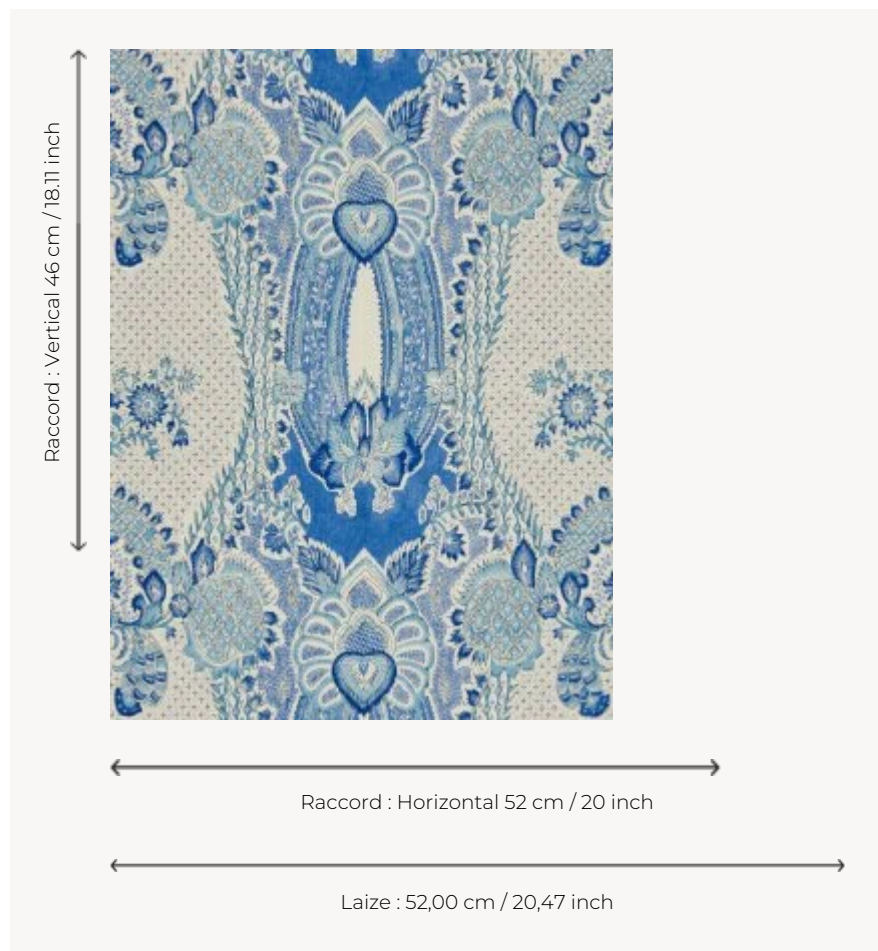

BP335001 LA VALETTE

Reproduction d'une toile peinte, teinte et imprimée au 18e siècle en Inde pour le marché européen, en raison de son motif à la dentelle inspiré des soieries françaises du début du 18e siècle. Elle est conservée dans les archives Braquenié depuis le 19e siècle.

BP335001 - Bleu

Braquenié

TYPE	Papier peints imprimés petites largeurs
UNITÉ DE VENTE	Disponible au rouleau de 10,05 mts
SUPPORT	INTISSE
COMPOSITION	-
LAIZE	52 cm / 20,47 inch
RACCORD	H: 52 cm - 20,00 inch V: 46 cm - 18,11 inch Raccord droit
POIDS	150 gr / m ²
ENTRETIEN	
EMARGEMENT	Emargé
POSE/DÉPOSE	Encoller le mur Arrachable à sec
CERTIFICATIONS	EUROCLASS B-s1,d0 ASTM E84 Class A
NOTES	Décor imprimé en technique traditionnelle
LIASSE	B9979PPBRAQ4

2 Couleurs

BP335001

Bleu

BP335003

Ciel