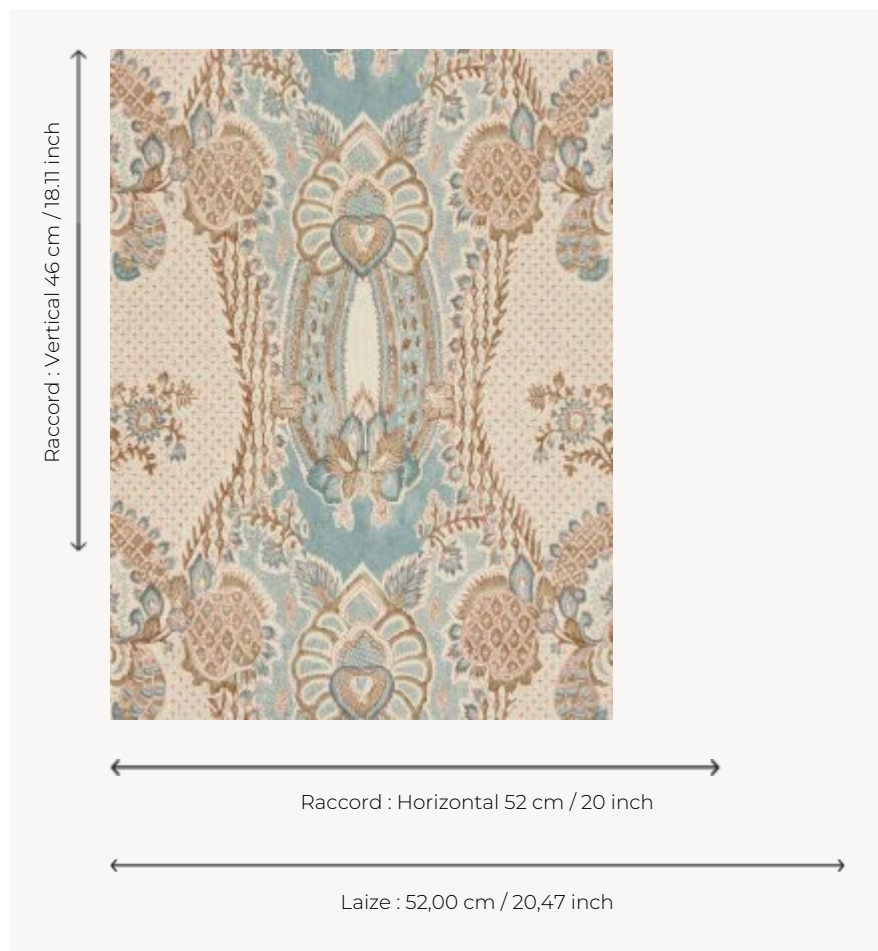

BP335003 LA VALETTE

Reproduction d'une toile peinte, teinte et imprimée au 18e siècle en Inde pour le marché européen, en raison de son motif à la dentelle inspiré des soieries françaises du début du 18e siècle. Elle est conservée dans les archives Braquenié depuis le 19e siècle.

BP335003 - Ciel

Braquenié

TYPE	Papier peints imprimés petites largeurs
UNITÉ DE VENTE	Disponible au rouleau de 10,05 mts
SUPPORT	INTISSE
COMPOSITION	-
LAIZE	52 cm / 20,47 inch
RACCORD	H: 52 cm - 20,00 inch V: 46 cm - 18,11 inch Raccord droit
POIDS	150 gr / m ²
ENTRETIEN	
EMARGEMENT	Emargé
POSE/DÉPOSE	Encoller le mur Arrachable à sec
CERTIFICATIONS	EUROCLASS B-s1,d0 ASTM E84 Class A
NOTES	Décor imprimé en technique traditionnelle
LIASSE	B9979PPBRAQ4

2 Couleurs

BP335001

Bleu

BP335003

Ciel