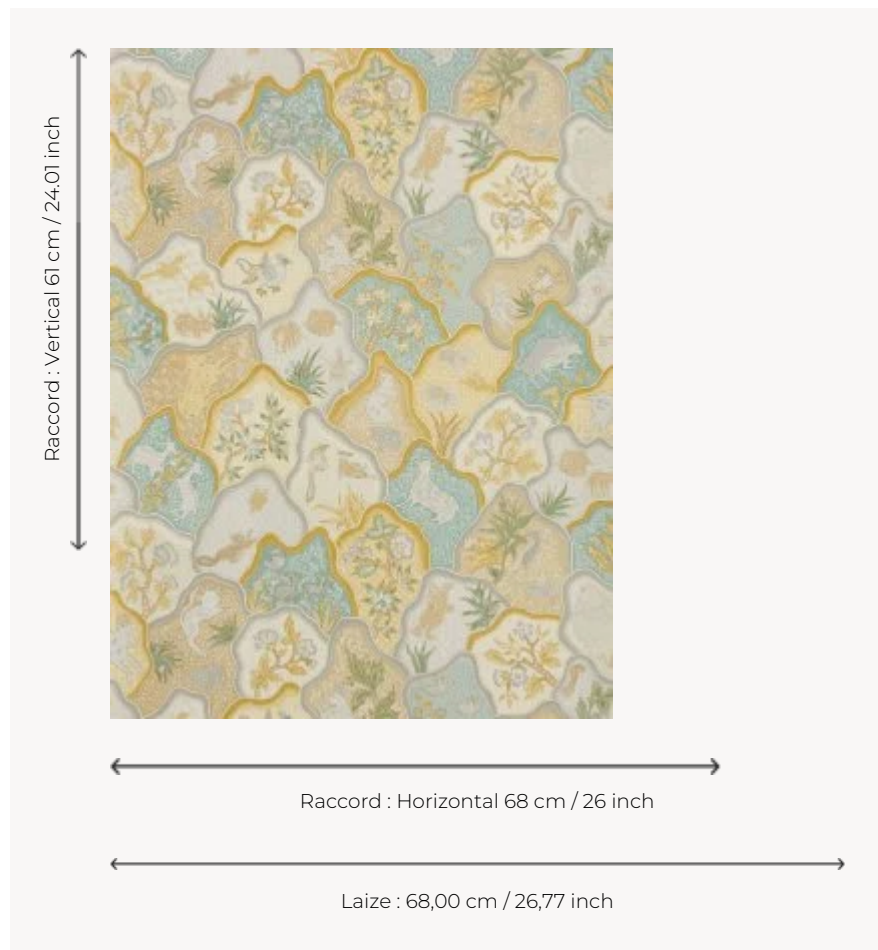

BP336001 TOILE DES INDES

TOILE DES INDES représente des scènes animales intégrées dans des tertres et s'inspire d'une toile emblématique de Braquenié. Impression sur support intissé doux.

BP336001 - Jaune

Braquenié

TYPE	Papier peints imprimés petites largeurs
UNITÉ DE VENTE	Disponible au rouleau de 10,05 mts
SUPPORT	INTISSE
COMPOSITION	-
LAIZE	68 cm / 26,77 inch
RACCORD	H: 68 cm - 26,00 inch V: 61 cm - 24,01 inch Raccord sauté
POIDS	150 gr / m ²
ENTRETIEN	
EMARGEMENT	Emargé
POSE/DÉPOSE	Encoller le mur Arrachable à sec
CERTIFICATIONS	EUROCLASS B-s1,d0 ASTM E84 Class A
NOTES	Décor imprimé en technique traditionnelle
LIASSE	B9979PPBRAQ4

1 Couleurs

BP336001
Jaune